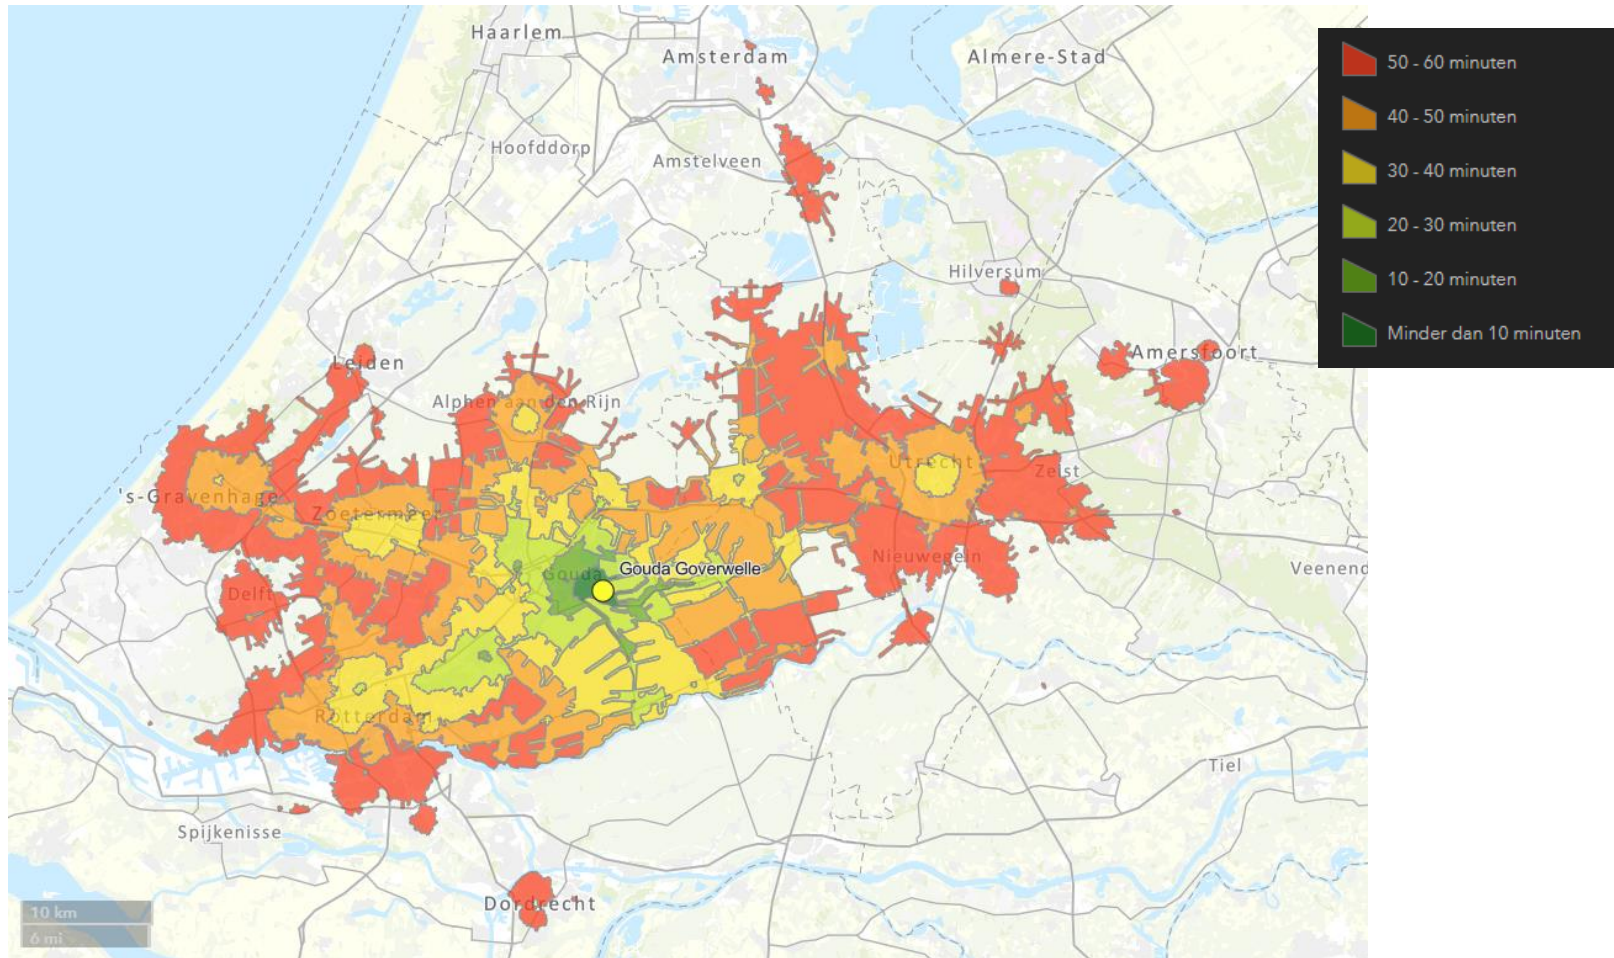

OV+fiets reistijd 21 april 2021 8:30

OV+fiets reistijd 21 april 2021 8:30

OV+fiets reistijd 21 april 2021 8:30

OV+fiets reistijd 21 april 2021 8:30

OV+fiets reistijd 21 april 2021 8:30

OV+fiets reistijd 21 april 2021 8:30