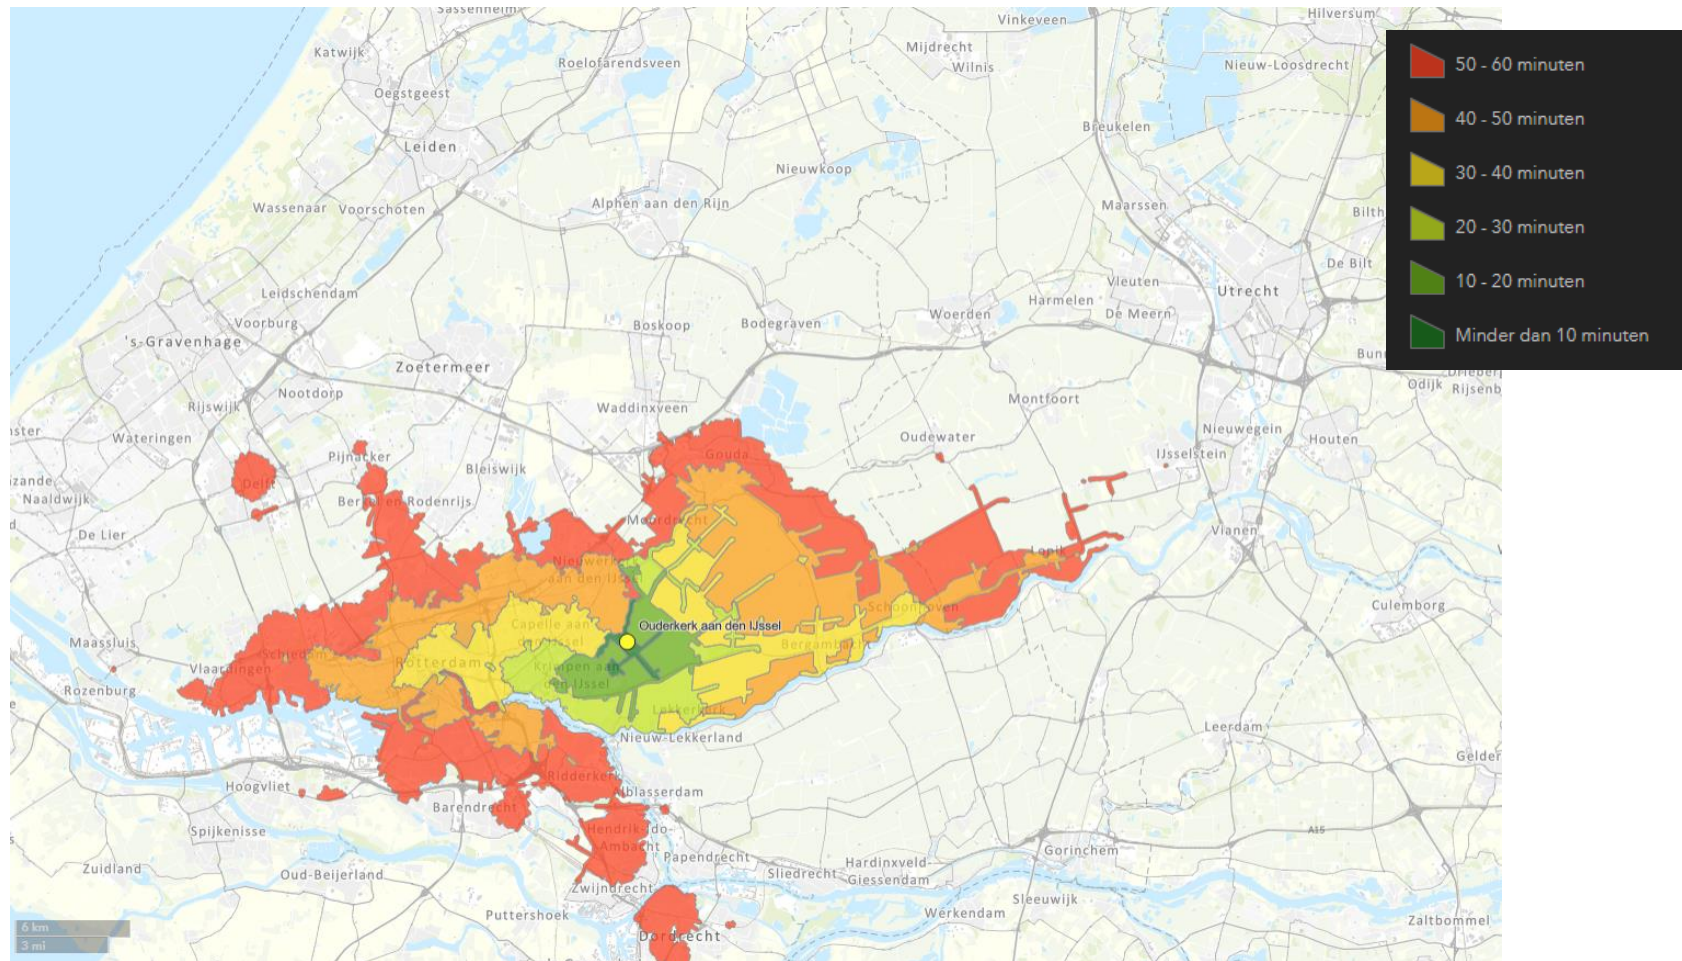

OV+fiets reistijd 21 april 2021 8:30