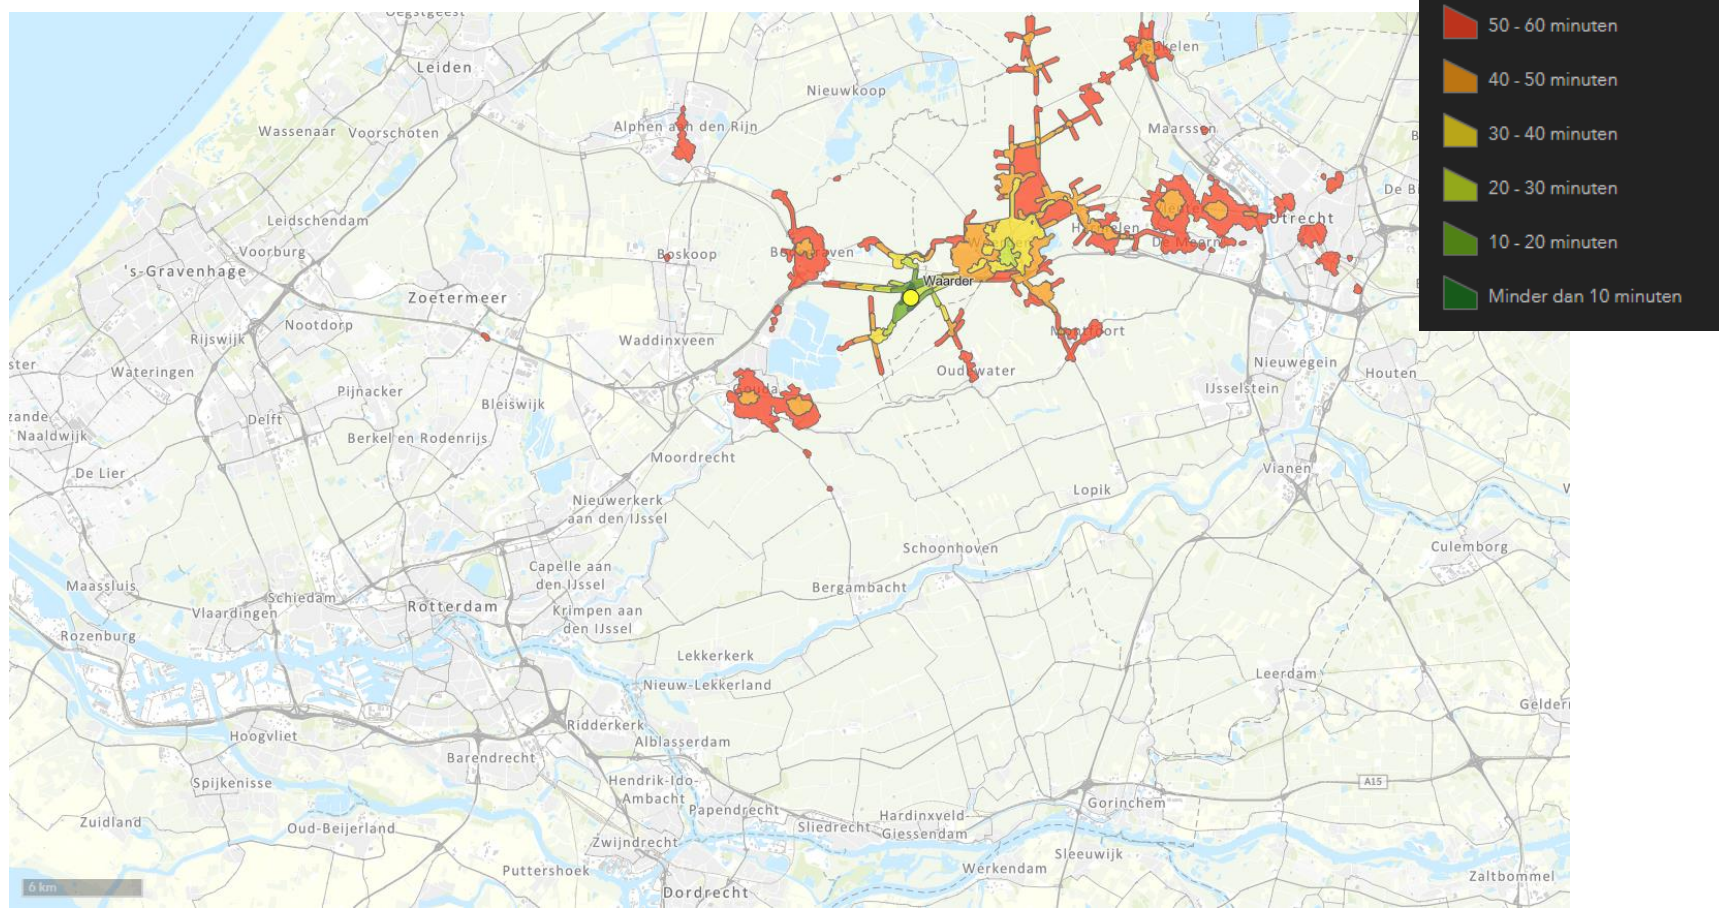

OV+lopen reistijd 21 april 2021 8:05

OV+lopen reistijd 21 april 2021 8:05

OV+lopen reistijd 21 april 2021 8:05

OV+lopen reistijd 21 april 2021 8:05

OV+lopen reistijd 21 april 2021 8:05

OV+lopen reistijd 21 april 2021 8:05

OV+lopen reistijd 21 april 2021 8:05

OV+lopen reistijd 21 april 2021 8:05

OV+lopen reistijd 21 april 2021 8:05

OV+lopen reistijd 21 april 2021 8:05

OV-reistijd
08:30

OV-reistijd
08:30
fiets als voor/natransport

OV+fiets reistijd 21 april 2021 8:30

OV+fiets reistijd 21 april 2021 8:30

OV+fiets reistijd 21 april 2021 8:30

OV+fiets reistijd 21 april 2021 8:30

OV+fiets reistijd 21 april 2021 8:30

OV+fiets reistijd 21 april 2021 8:30