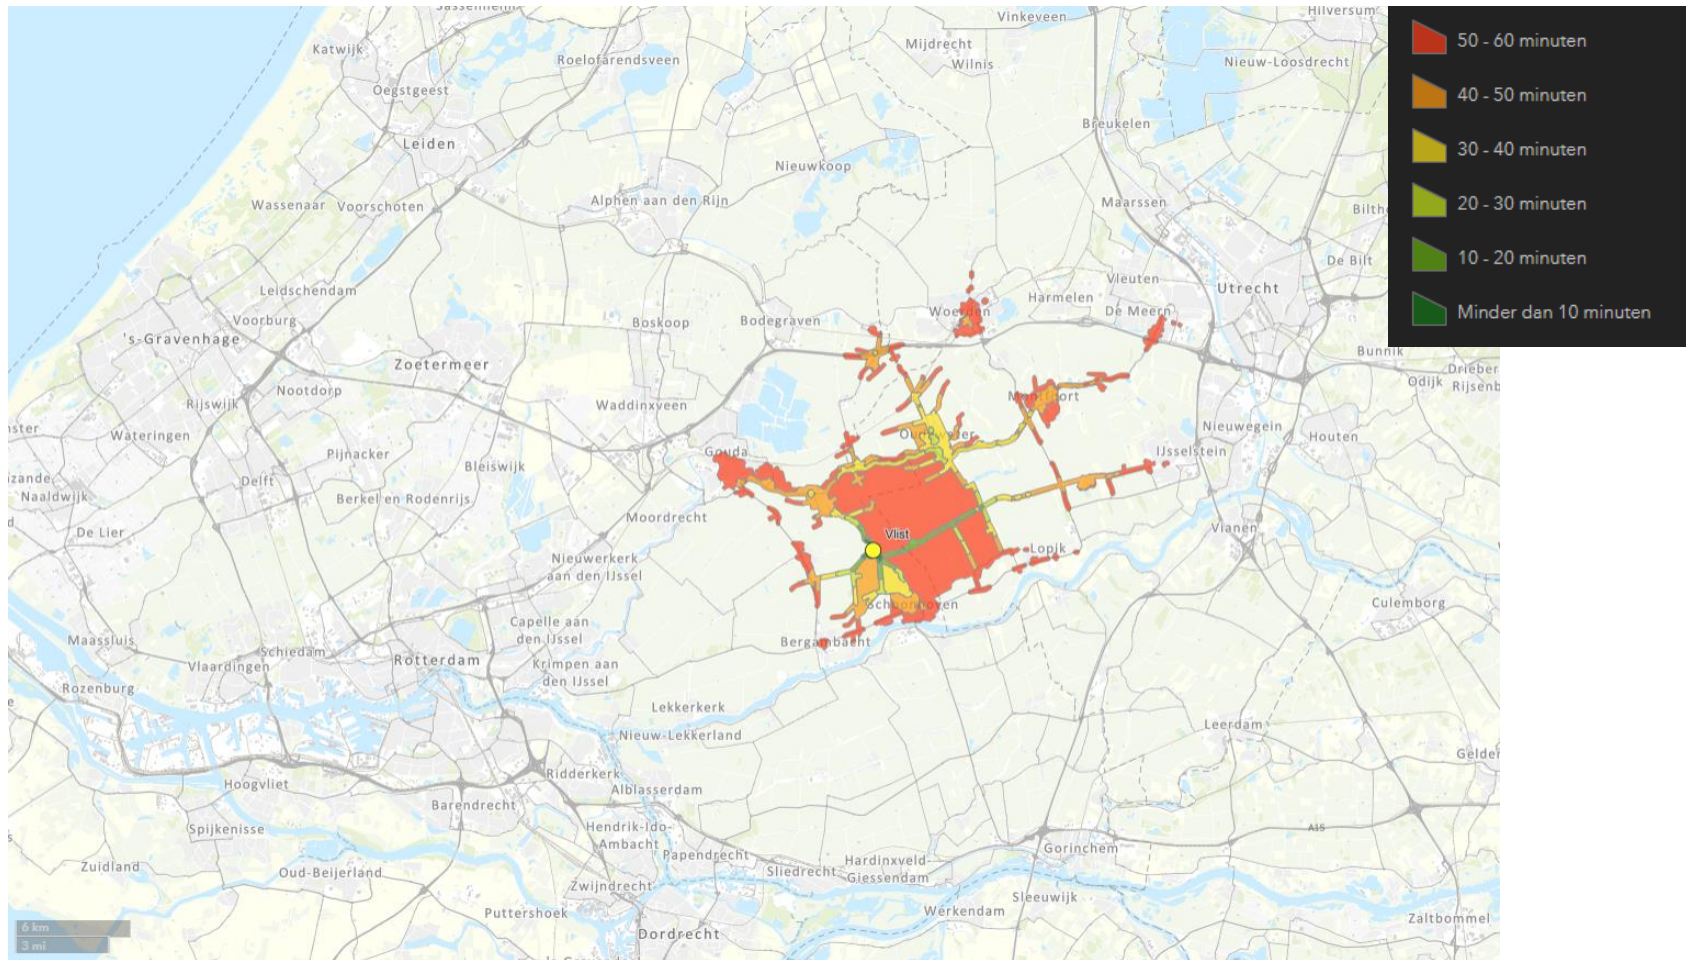

OV+lopen reistijd 21 april 2021 8:05

OV+lopen reistijd 21 april 2021 8:05

OV+lopen reistijd 21 april 2021 8:05

OV+lopen reistijd 21 april 2021 8:05

OV+lopen reistijd 21 april 2021 8:05

OV+lopen reistijd 21 april 2021 8:05