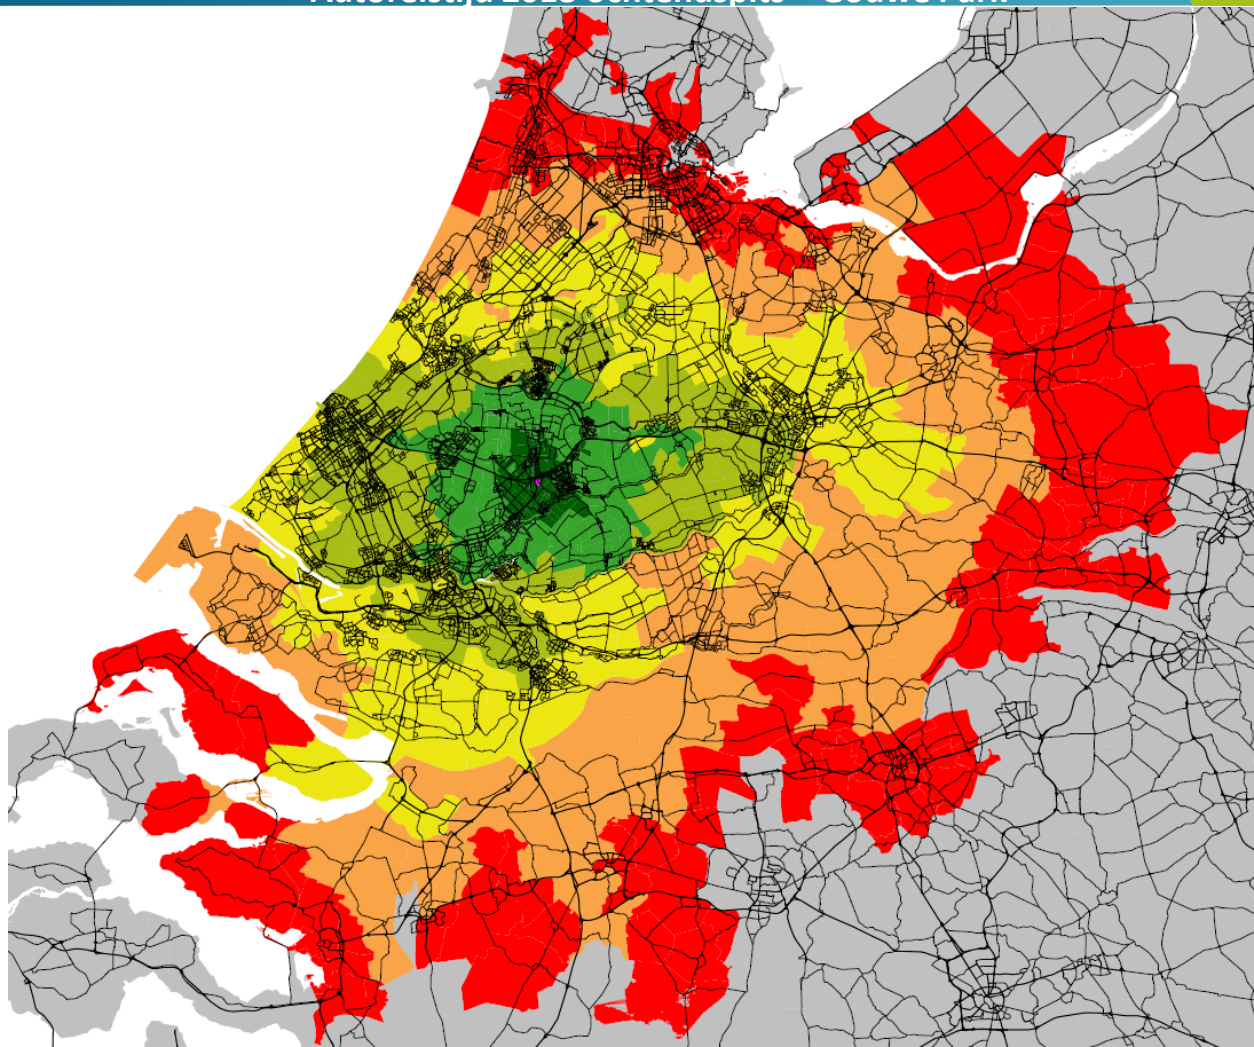

Legend

Reistijden

1. reistijden
2. vertrekzone
   - tot 10 minuten
   - 10-20 minuten
   - 20-30 minuten
   - 30-40 minuten
   - 40-50 minuten
   - 50-60 minuten
   - > 60 minuten