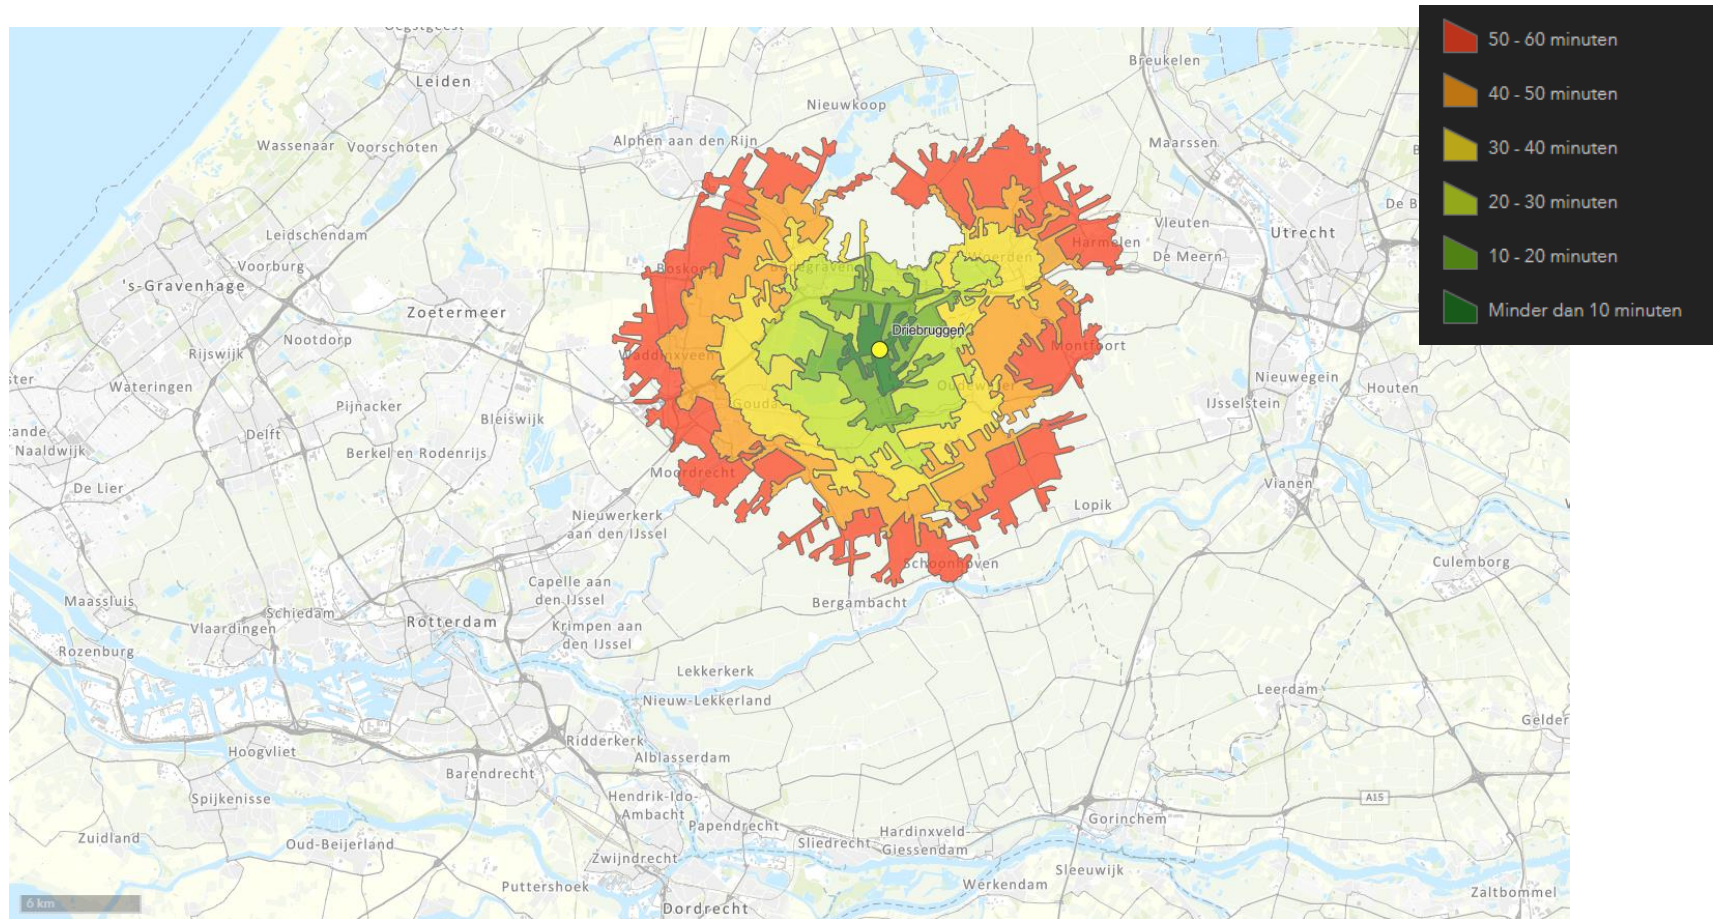

OV+fiets reistijd 21 april 2021 8:30

OV+fiets reistijd 21 april 2021 8:30

Fietsreistijd

Fiets reistijd

Fiets reistijd

Fiets reistijd

Fiets reistijd

Fiets reistijd