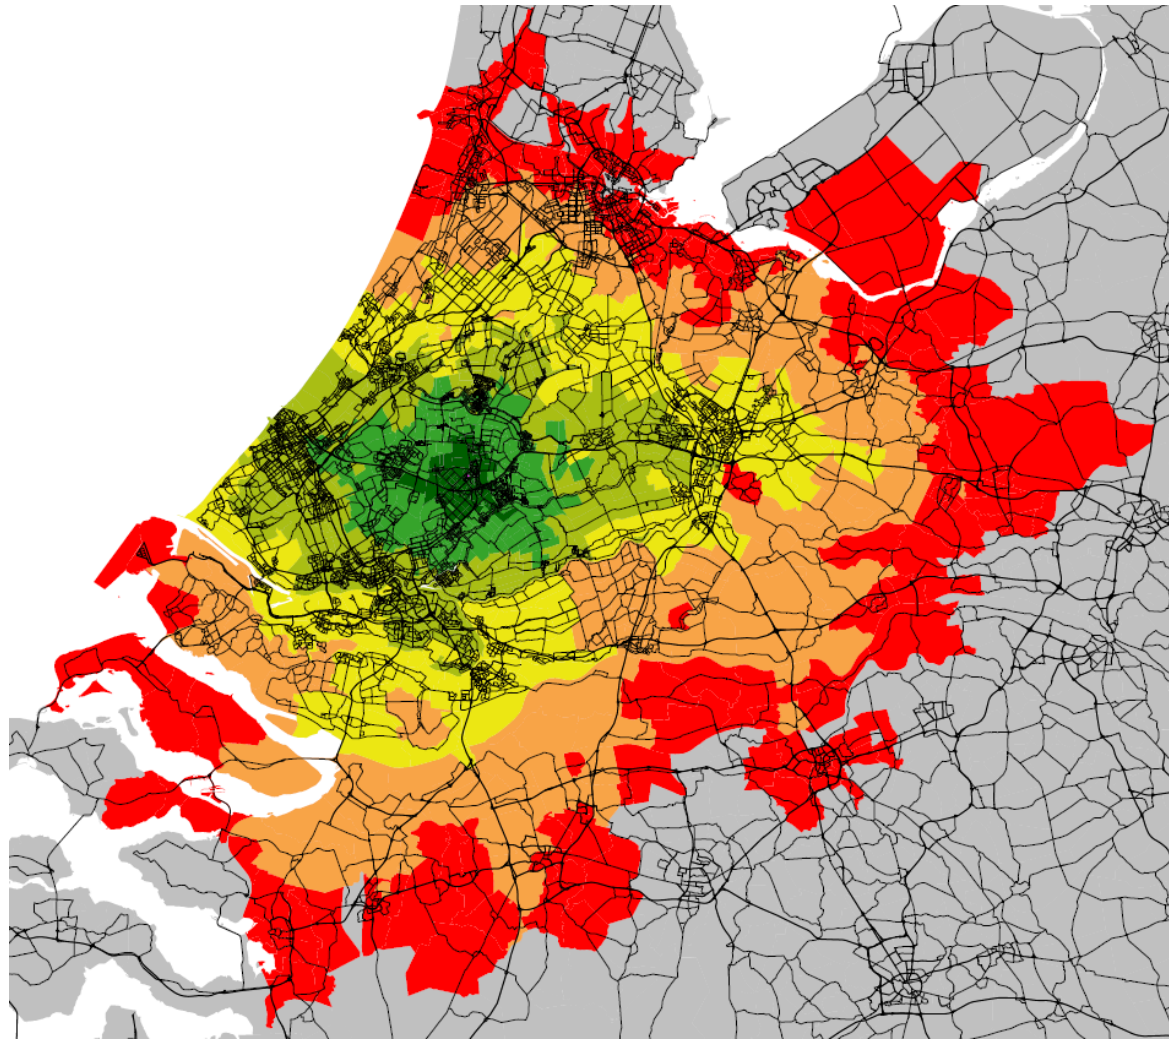

Legend

Reistijden

reistijden

- vertrekzone
- tot 10 minuten
- 10-20 minuten
- 20-30 minuten
- 30-40 minuten
- 40-50 minuten
- 50-60 minuten
- > 60 minuten