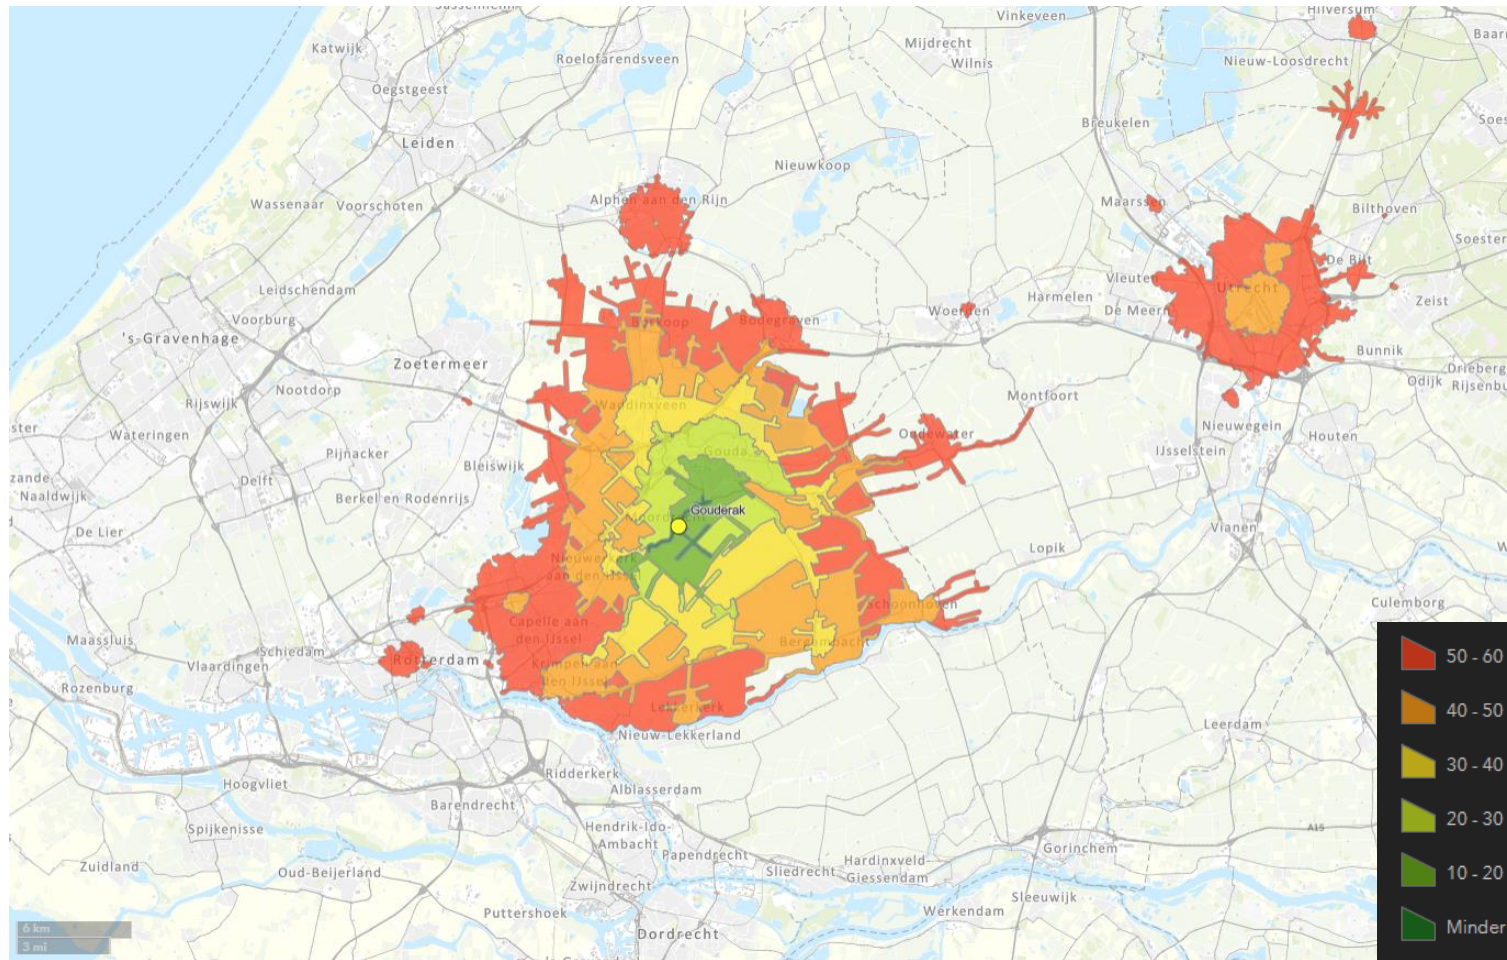

OV+fiets reistijd 21 april 2021 8:30

OV+fiets reistijd 21 april 2021 8:30

OV+fiets reistijd 21 april 2021 8:30

OV+fiets reistijd 21 april 2021 8:30

OV+fiets reistijd 21 april 2021 8:30

OV+fiets reistijd 21 april 2021 8:30