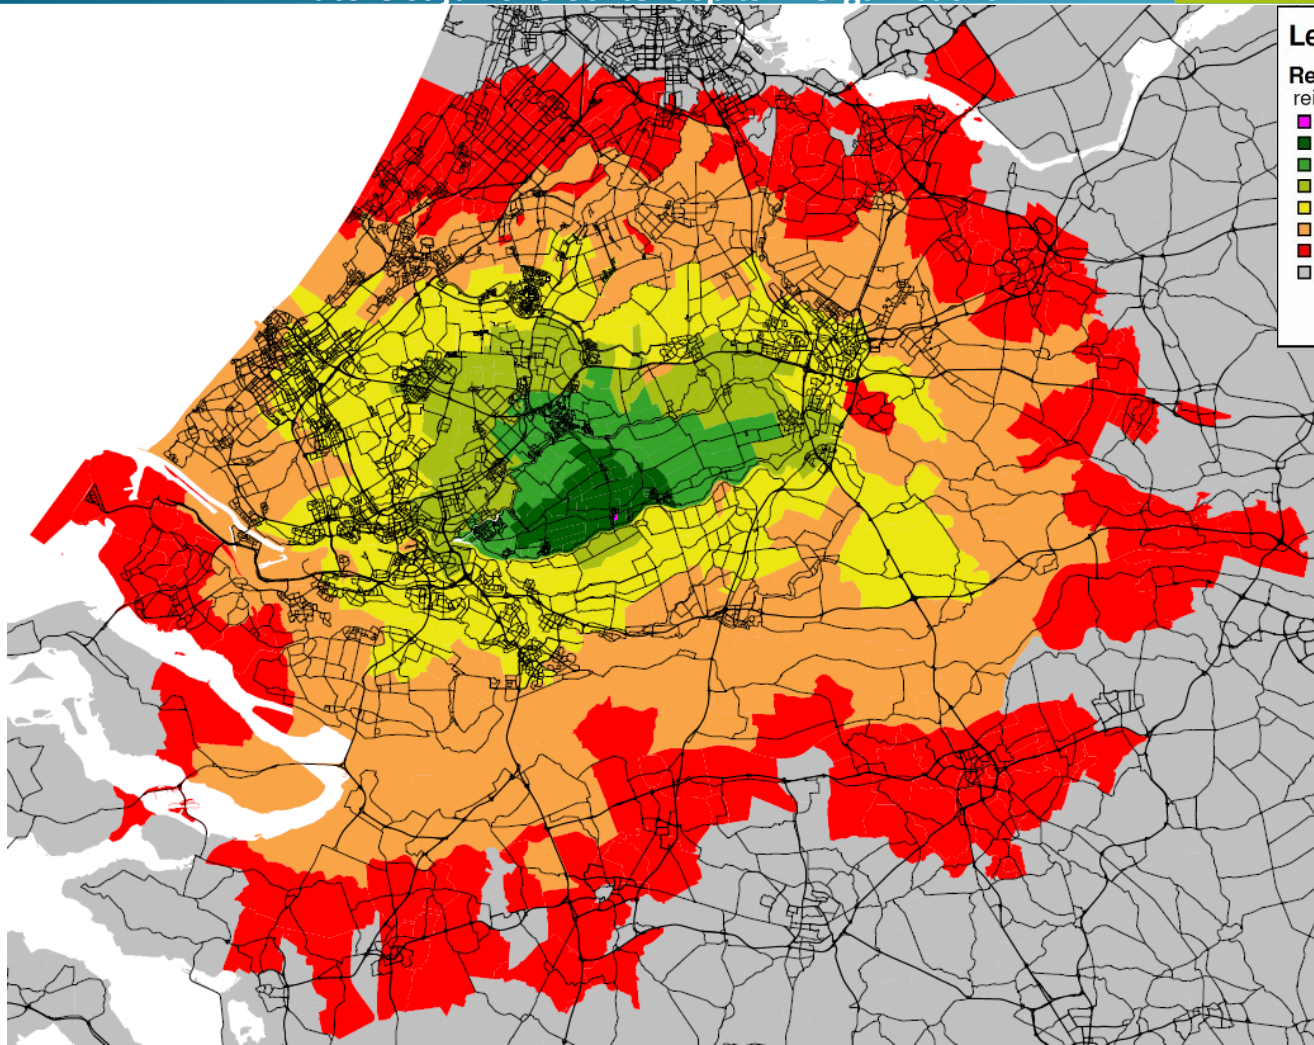

Bereikbaarheidsanalyse – per modaliteit

Midden-Holland

Autoreistijd

Autoreistijd 2018 ochtendspits - Bergambacht

Legend

Reistijden
reistijden

- vertrekzone
- tot 10 minuten
- 10-20 minuten
- 20-30 minuten
- 30-40 minuten
- 40-50 minuten
- 50-60 minuten
- > 60 minuten

Autoreistijd 2018 ochtendspits - Berkenwoude

Legend

Reistijden

reistijden

- vertrekzone
- tot 10 minuten
- 10-20 minuten
- 20-30 minuten
- 30-40 minuten
- 40-50 minuten
- 50-60 minuten
- > 60 minuten

Autoreistijd 2018 ochtendspits - Bodegraven

Legend

Reistijden

reistijden

- vertrekzone
- tot 10 minuten
- 10-20 minuten
- 20-30 minuten
- 30-40 minuten
- 40-50 minuten
- 50-60 minuten
- > 60 minuten

Autoreistijd 2018 ochtendspits - Driebruggen

Legend