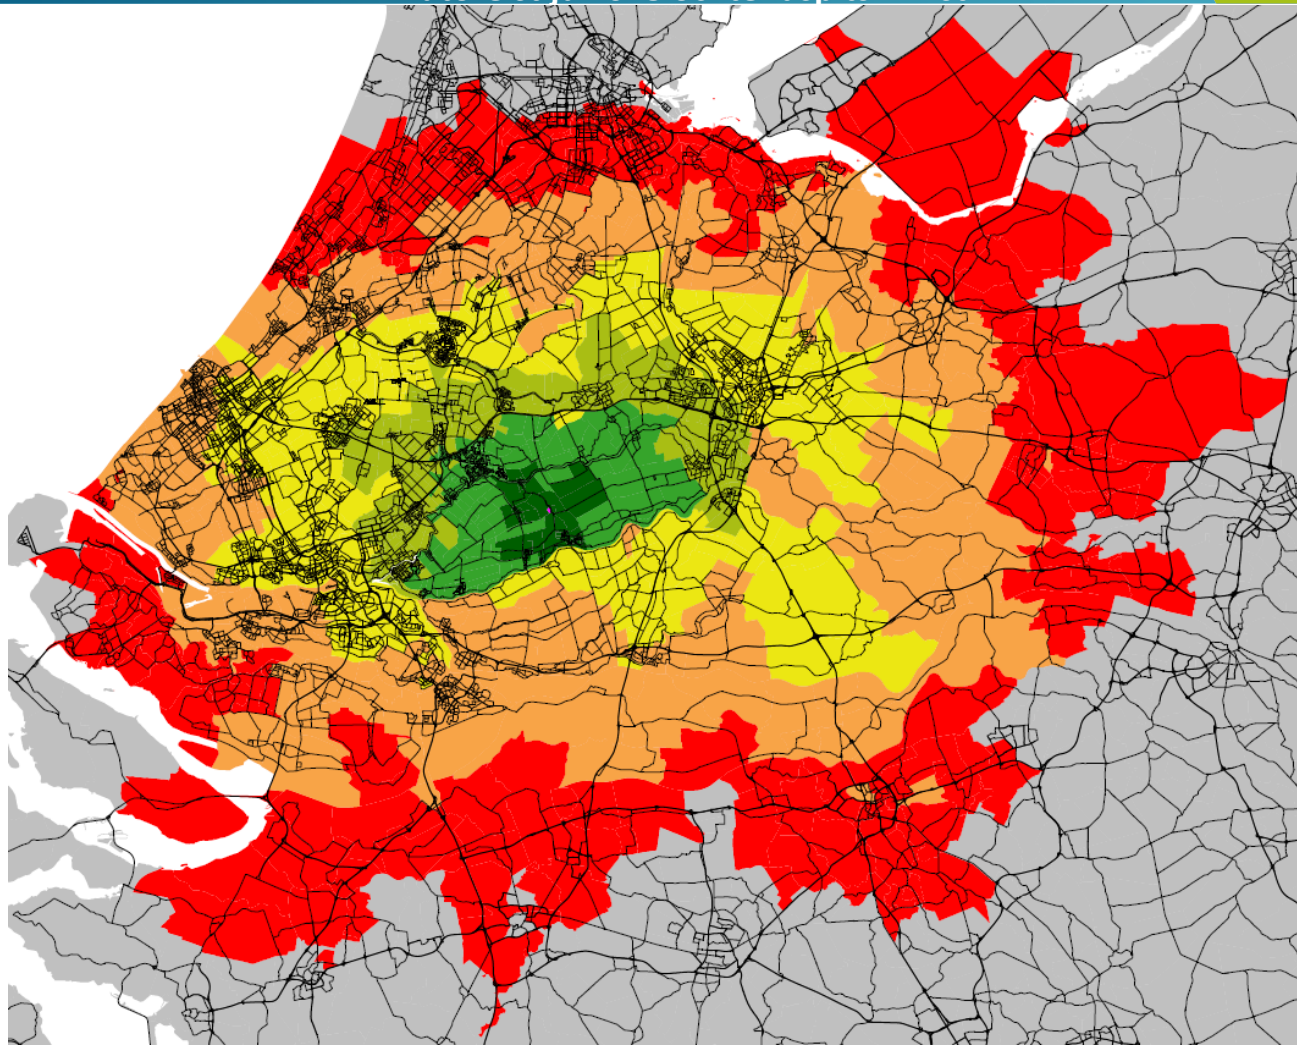

Legend

Reistijden
reistijden

- vertrekzone
- tot 10 minuten
- 10-20 minuten
- 20-30 minuten
- 30-40 minuten
- 40-50 minuten
- 50-60 minuten
- > 60 minuten