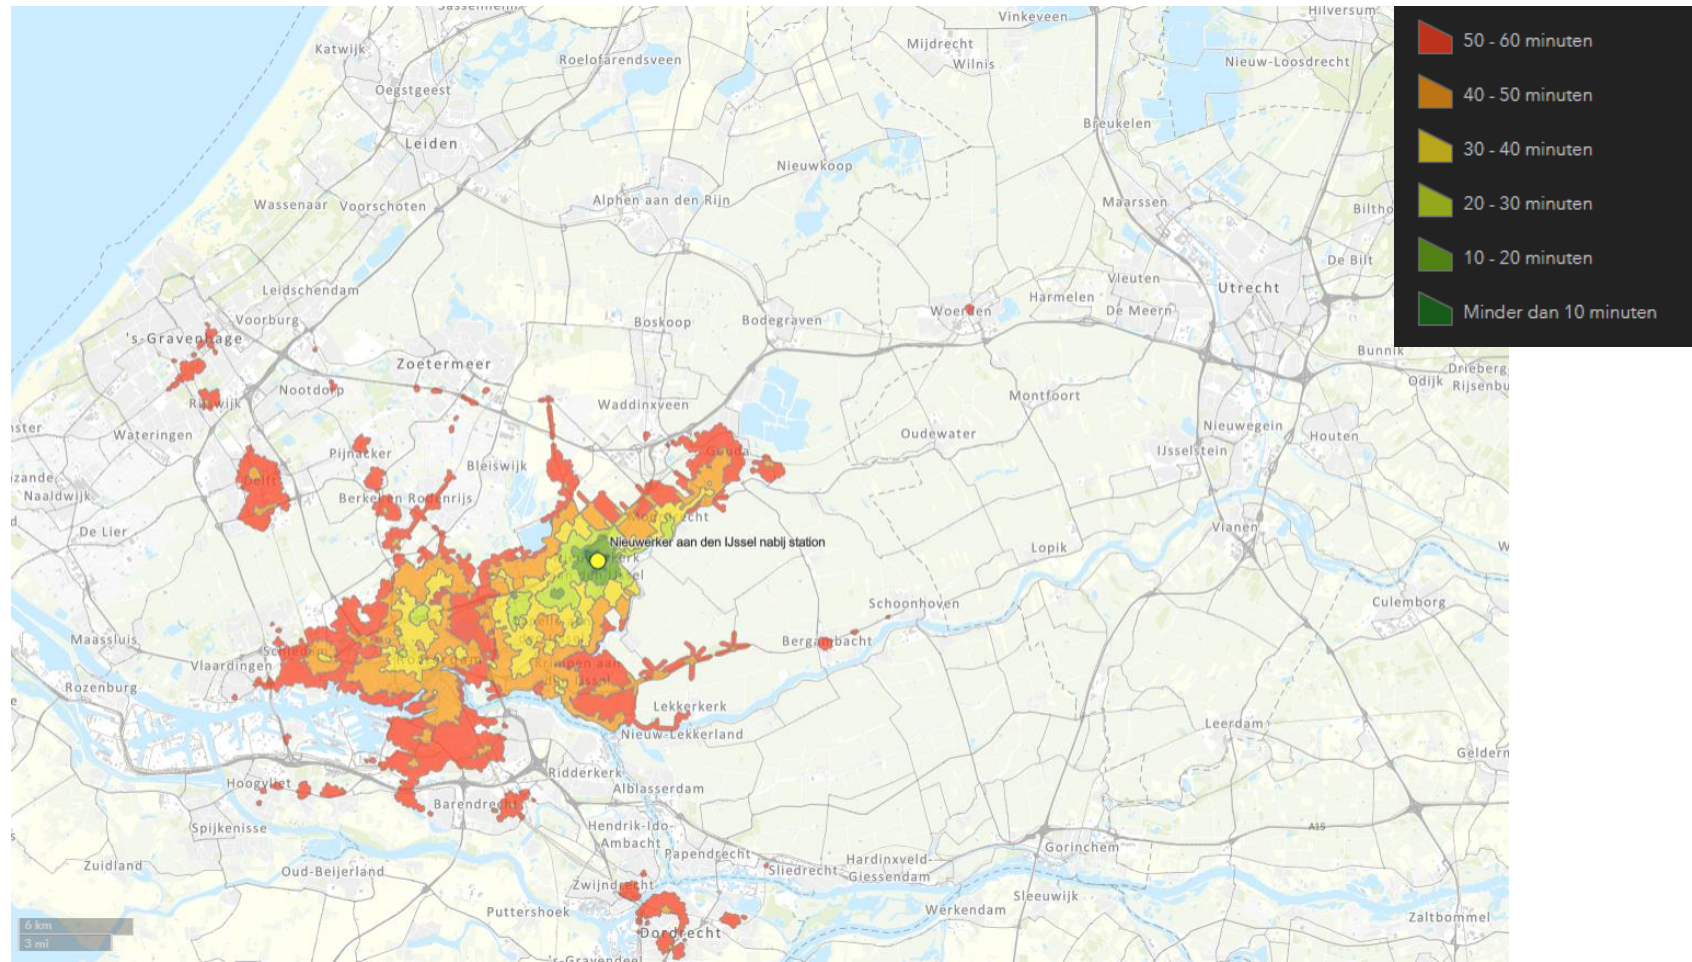

OV+lopen reistijd 21 april 2021 8:05

OV+lopen reistijd 21 april 2021 8:05

OV+lopen reistijd 21 april 2021 8:05

OV+lopen reistijd 21 april 2021 8:05

OV+lopen reistijd 21 april 2021 8:05

OV+lopen reistijd 21 april 2021 8:05