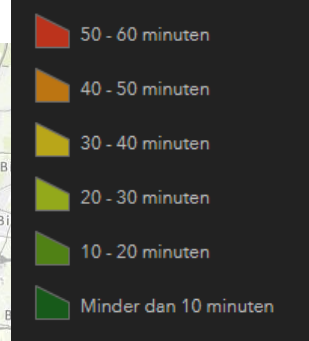

OV+lopen reistijd 21 april 2021 8:05

OV+lopen reistijd 21 april 2021 8:05

OV+lopen reistijd 21 april 2021 8:05

OV+lopen reistijd 21 april 2021 8:05

OV+lopen reistijd 21 april 2021 8:05

OV+lopen reistijd 21 april 2021 8:05

OV+lopen reistijd 21 april 2021 8:05

OV+lopen reistijd 21 april 2021 8:05

OV+lopen reistijd 21 april 2021 8:05

OV+lopen reistijd 21 april 2021 8:05

OV-reistijd
08:30

OV-reistijd
08:30
fiets als voor/natransport