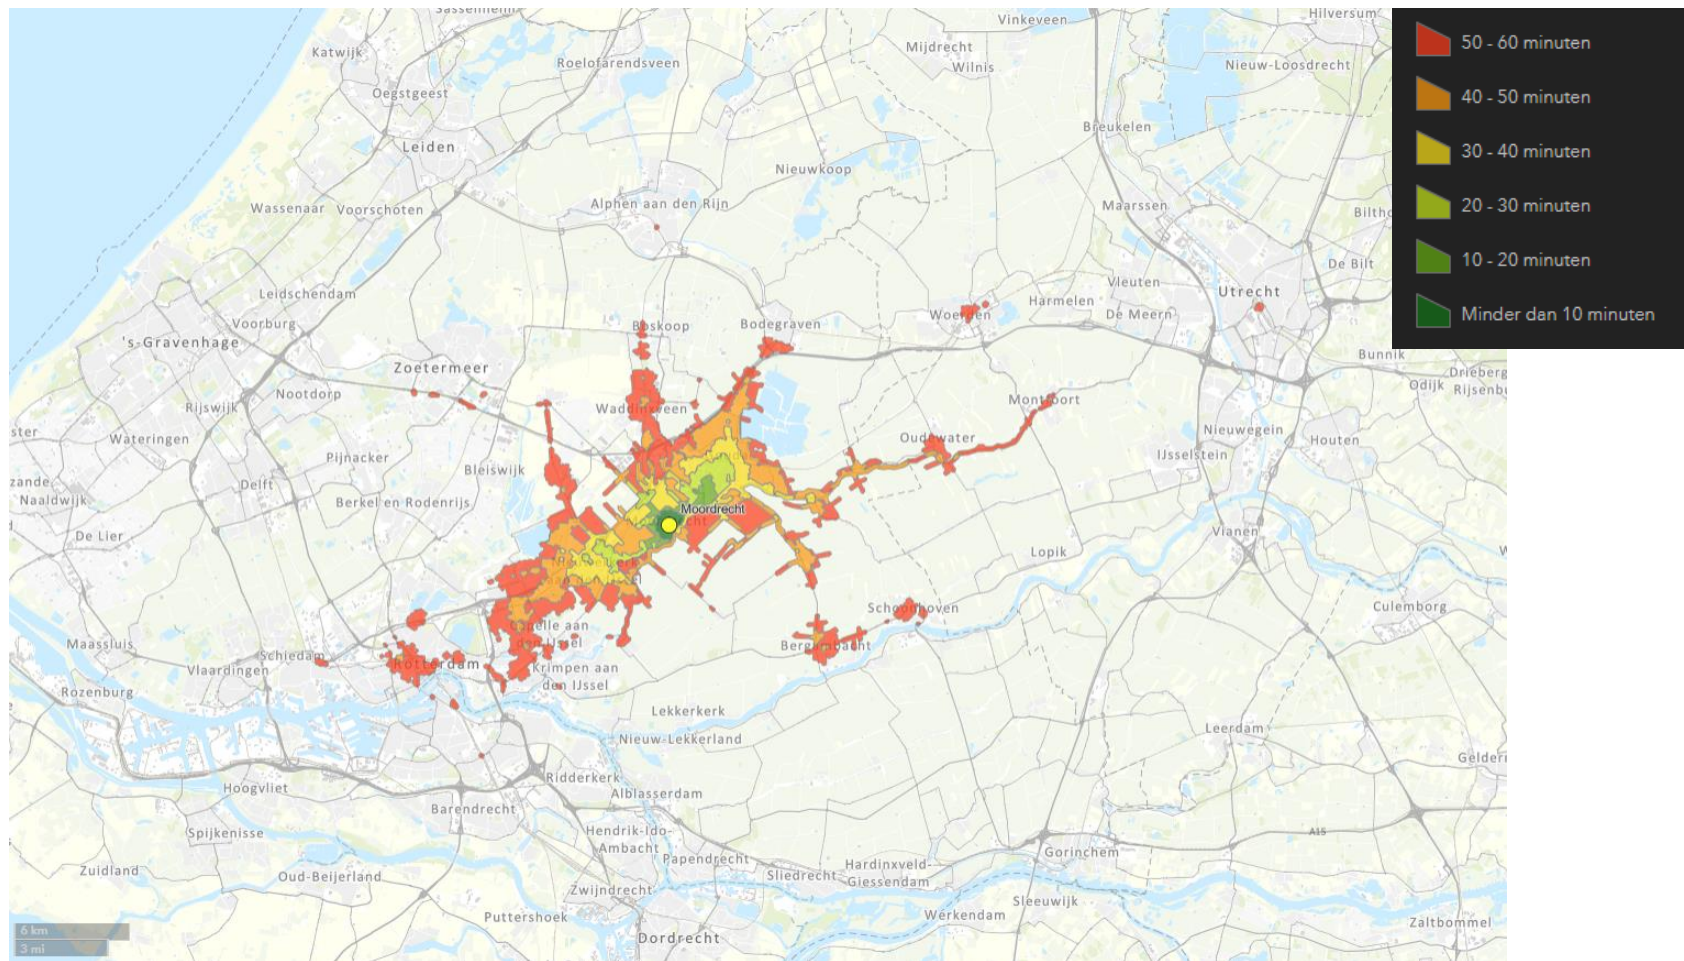

OV+lopen reistijd 21 april 2021 8:05

OV+lopen reistijd 21 april 2021 8:05

OV+lopen reistijd 21 april 2021 8:05

OV+lopen reistijd 21 april 2021 8:05

OV+lopen reistijd 21 april 2021 8:05

OV+lopen reistijd 21 april 2021 8:05