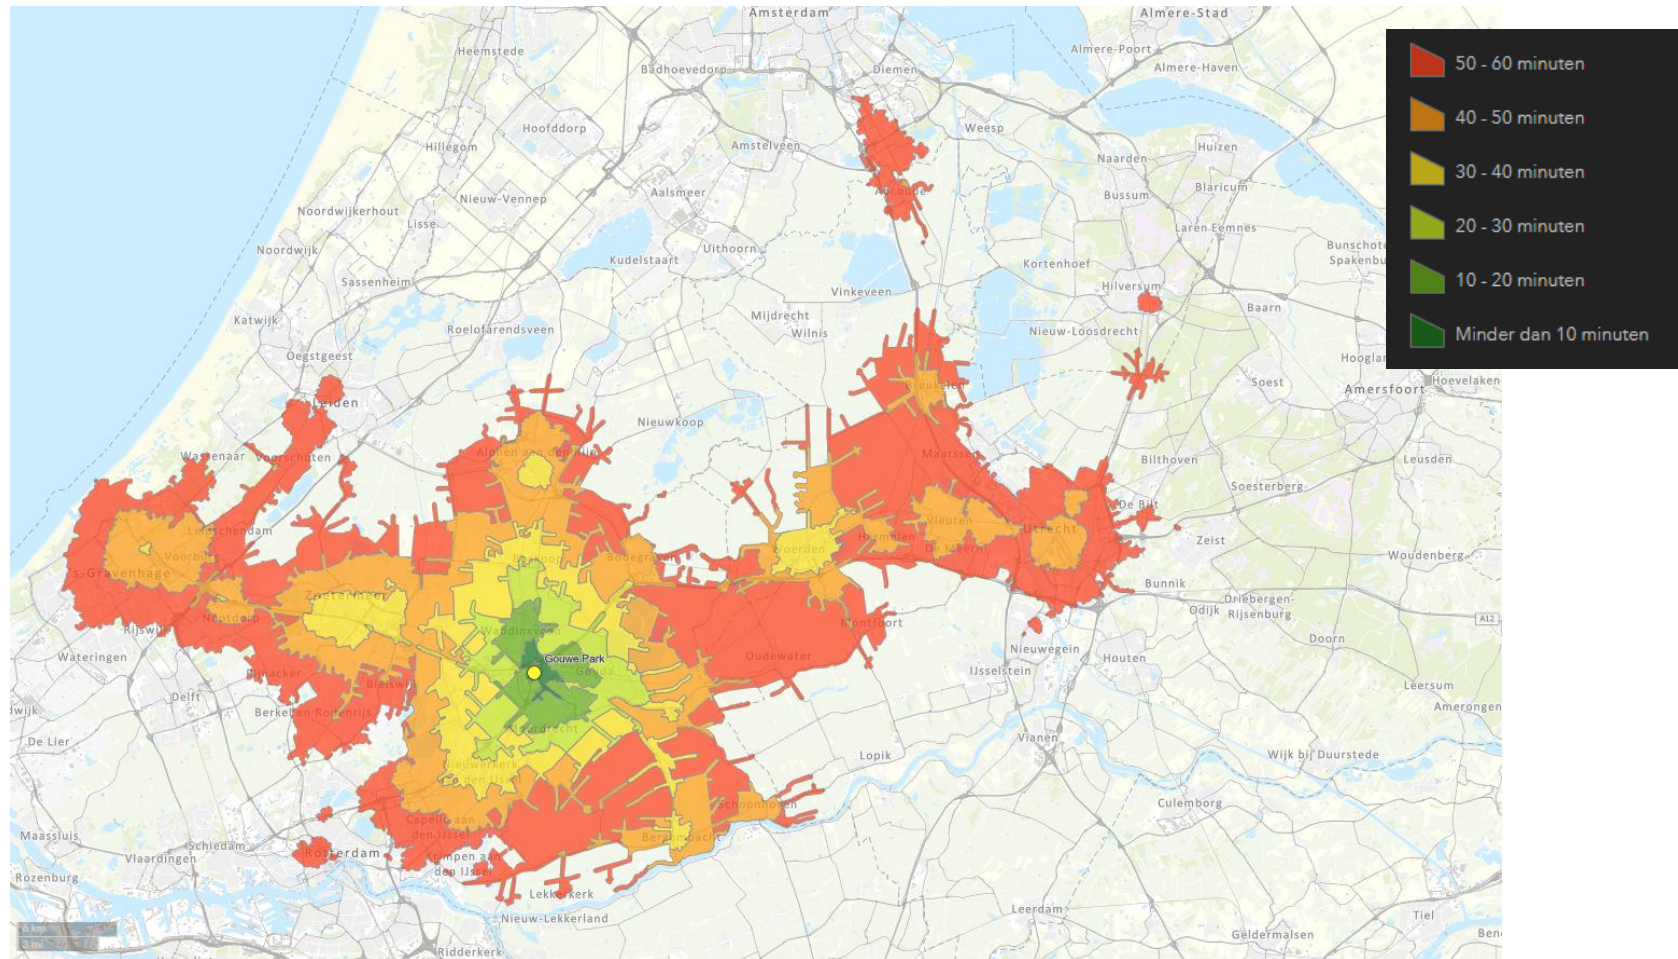

OV+fiets reistijd 21 april 2021 8:30

OV+fiets reistijd 21 april 2021 8:30

OV+fiets reistijd 21 april 2021 8:30

OV+fiets reistijd 21 april 2021 8:30

OV+fiets reistijd 21 april 2021 8:30

OV+fiets reistijd 21 april 2021 8:30