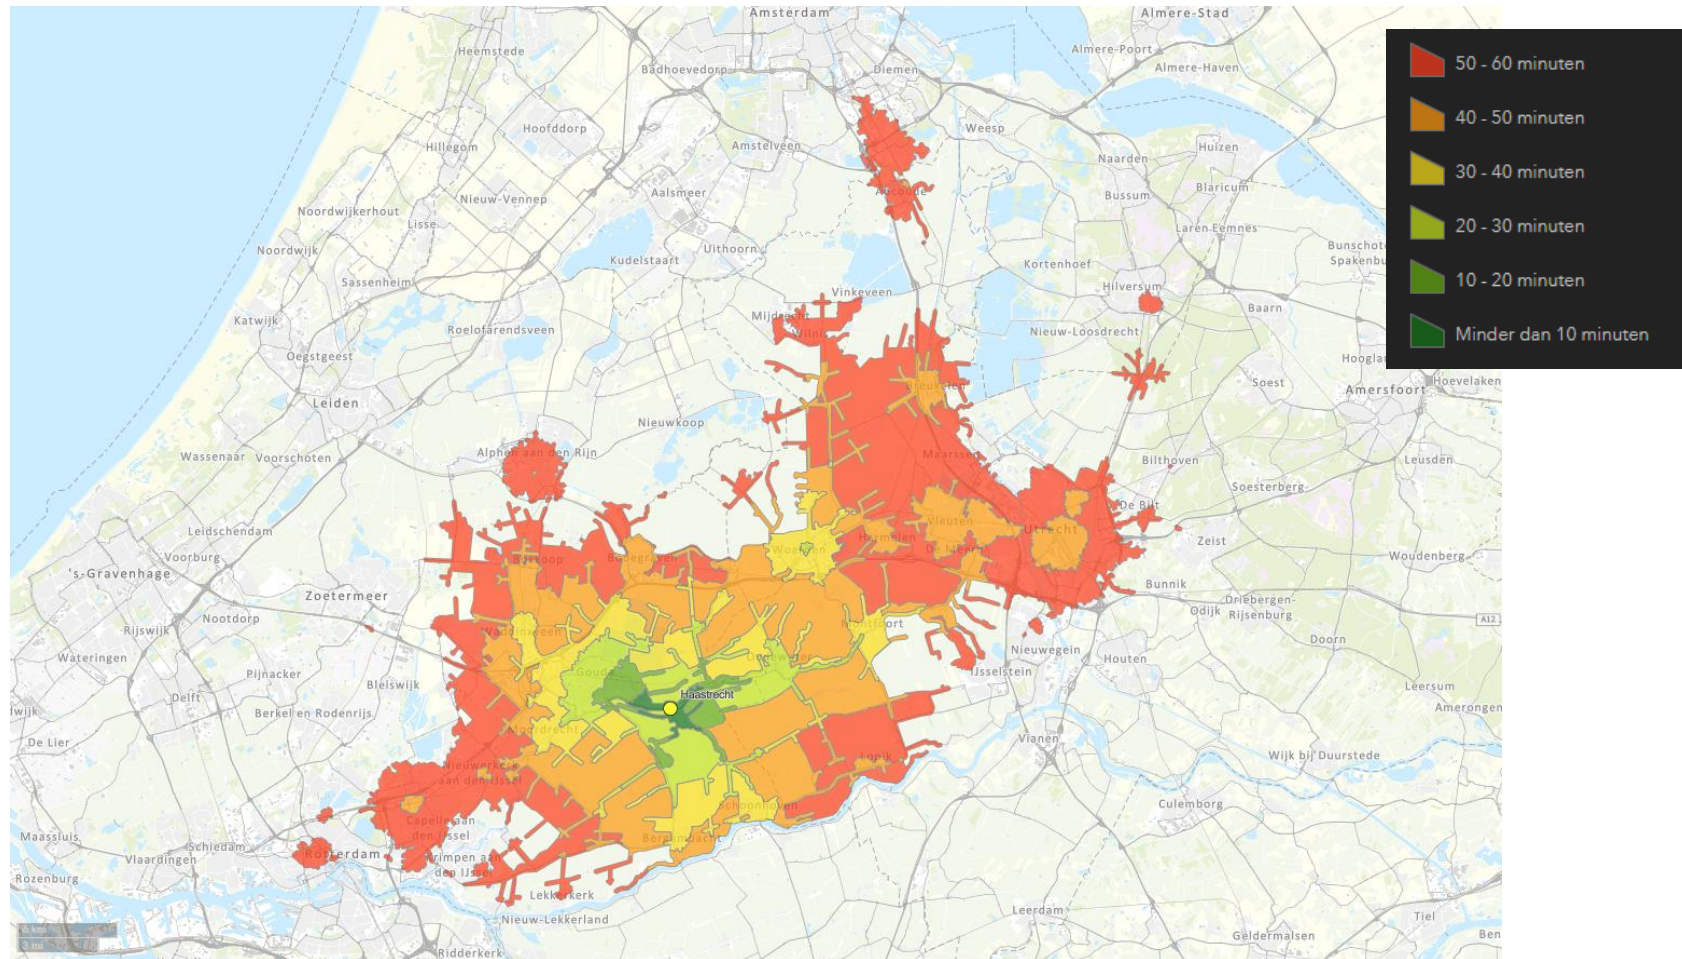

OV+fiets reistijd 21 april 2021 8:30

OV+fiets reistijd 21 april 2021 8:30

OV+fiets reistijd 21 april 2021 8:30

OV+fiets reistijd 21 april 2021 8:30

OV+fiets reistijd 21 april 2021 8:30

OV+fiets reistijd 21 april 2021 8:30