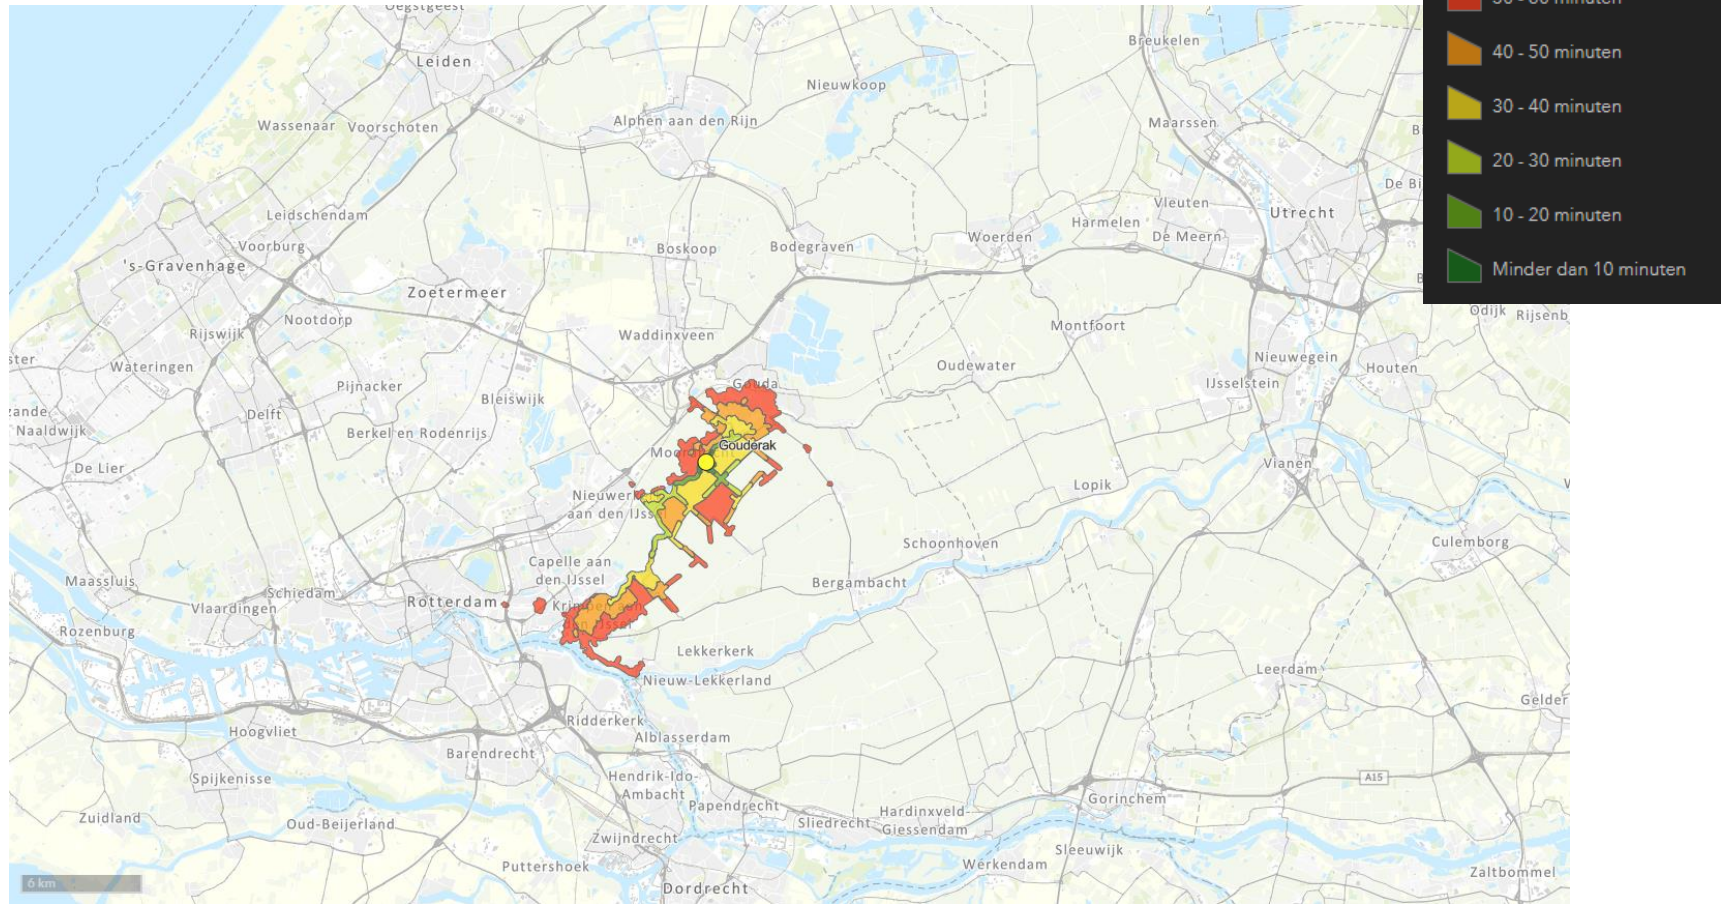

OV+lopen reistijd 21 april 2021 8:05

OV+lopen reistijd 21 april 2021 8:05

OV+lopen reistijd 21 april 2021 8:05

OV+lopen reistijd 21 april 2021 8:05

OV+lopen reistijd 21 april 2021 8:05

OV+lopen reistijd 21 april 2021 8:05

OV+lopen reistijd 21 april 2021 8:05

OV+lopen reistijd 21 april 2021 8:05

OV+lopen reistijd 21 april 2021 8:05

OV+lopen reistijd 21 april 2021 8:05

OV-reistijd
08:30

OV-reistijd
08:30
fiets als voor/natransport