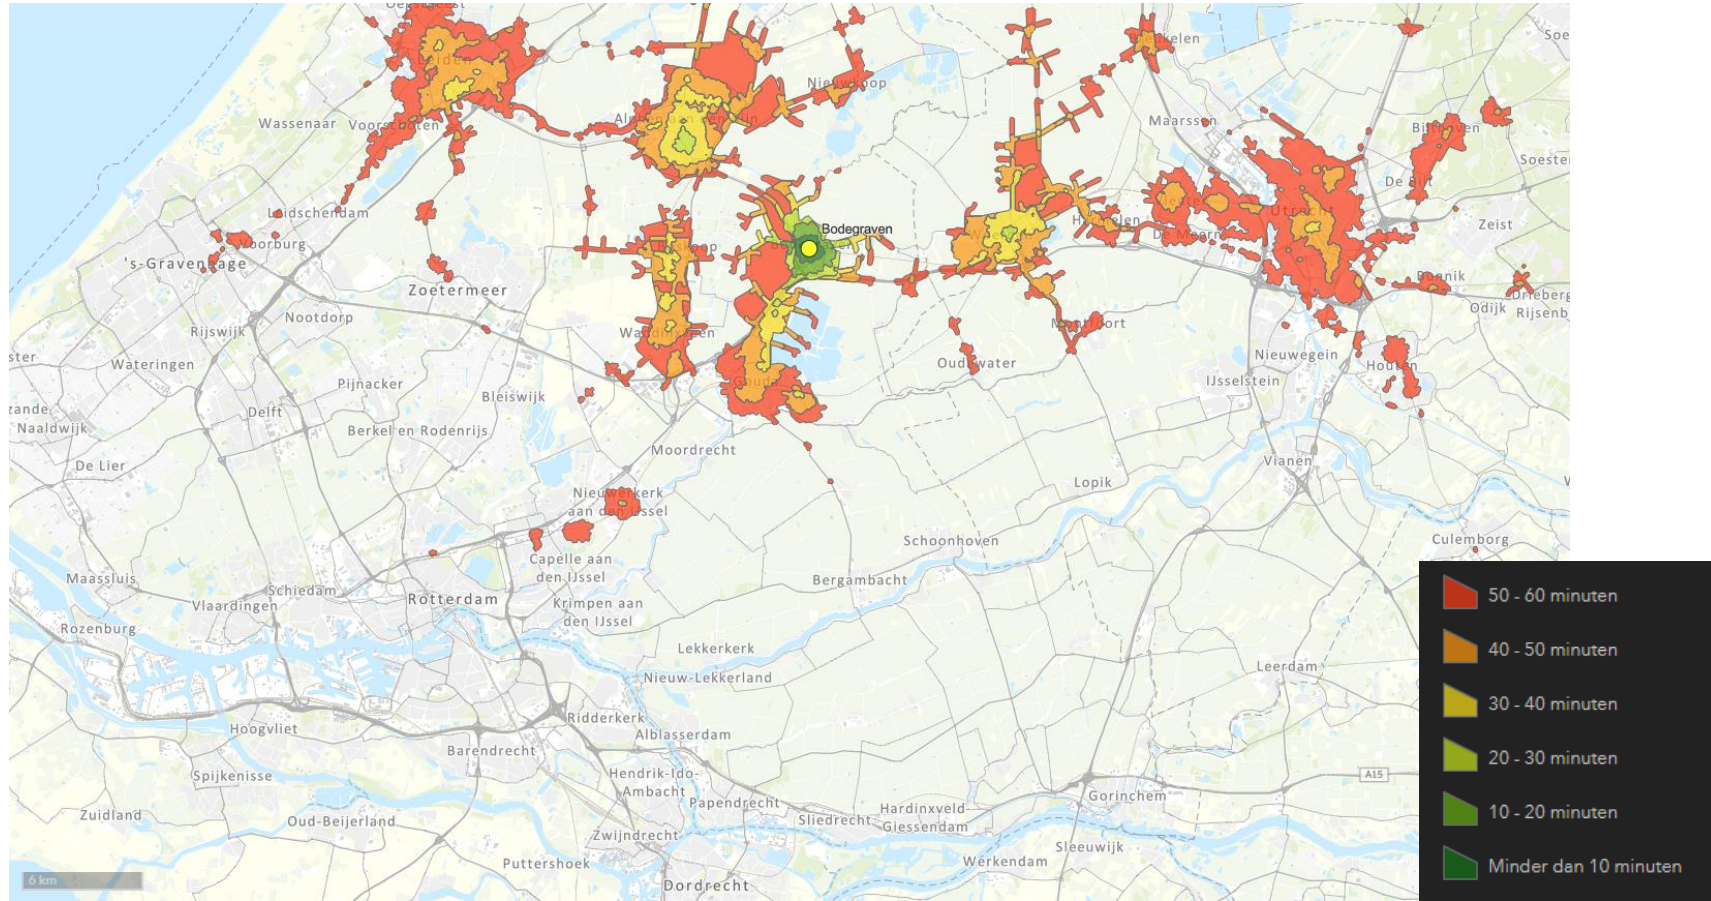

OV+lopen reistijd 21 april 2021 8:05

OV+lopen reistijd 21 april 2021 8:05

OV+lopen reistijd 21 april 2021 8:05

OV+lopen reistijd 21 april 2021 8:05

OV+lopen reistijd 21 april 2021 8:05

OV+lopen reistijd 21 april 2021 8:05

OV+lopen reistijd 21 april 2021 8:05

OV+lopen reistijd 21 april 2021 8:05

OV+lopen reistijd 21 april 2021 8:05

OV+lopen reistijd 21 april 2021 8:05

OV-reistijd
08:30

OV-reistijd
08:30
fiets als voor/natransport

OV+fiets reistijd 21 april 2021 8:30

OV+fiets reistijd 21 april 2021 8:30

OV+fiets reistijd 21 april 2021 8:30

OV+fiets reistijd 21 april 2021 8:30

OV+fiets reistijd 21 april 2021 8:30

OV+fiets reistijd 21 april 2021 8:30