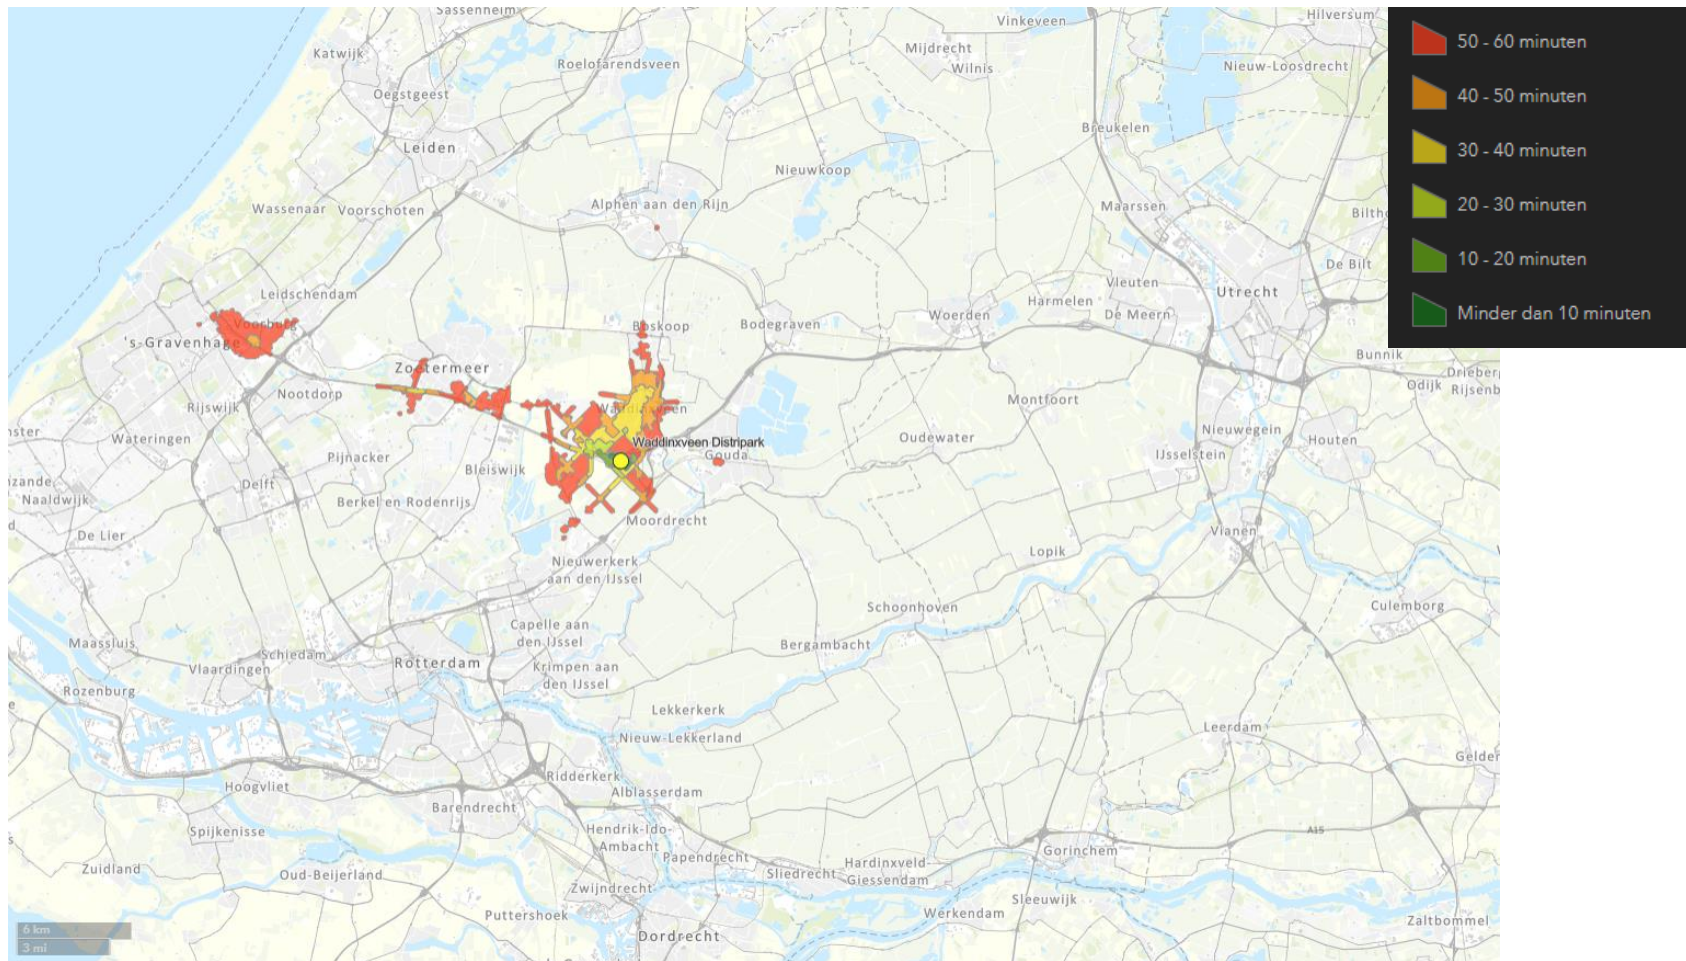

OV+lopen reistijd 21 april 2021 8:05

OV+lopen reistijd 21 april 2021 8:05

OV+lopen reistijd 21 april 2021 8:05

OV+lopen reistijd 21 april 2021 8:05

OV+lopen reistijd 21 april 2021 8:05

OV+lopen reistijd 21 april 2021 8:05