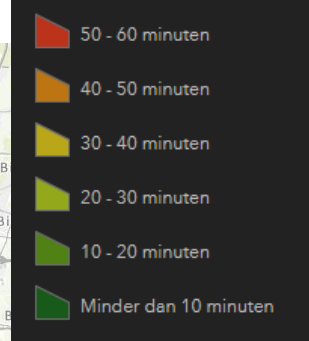

OV+lopen reistijd 21 april 2021 8:05

OV+lopen reistijd 21 april 2021 8:05

OV+lopen reistijd 21 april 2021 8:05

OV+lopen reistijd 21 april 2021 8:05

OV+lopen reistijd 21 april 2021 8:05

OV+lopen reistijd 21 april 2021 8:05

OV+lopen reistijd 21 april 2021 8:05

OV+lopen reistijd 21 april 2021 8:05

OV+lopen reistijd 21 april 2021 8:05

OV+lopen reistijd 21 april 2021 8:05

OV-reistijd
08:30

OV-reistijd
08:30
fiets als voor/natransport