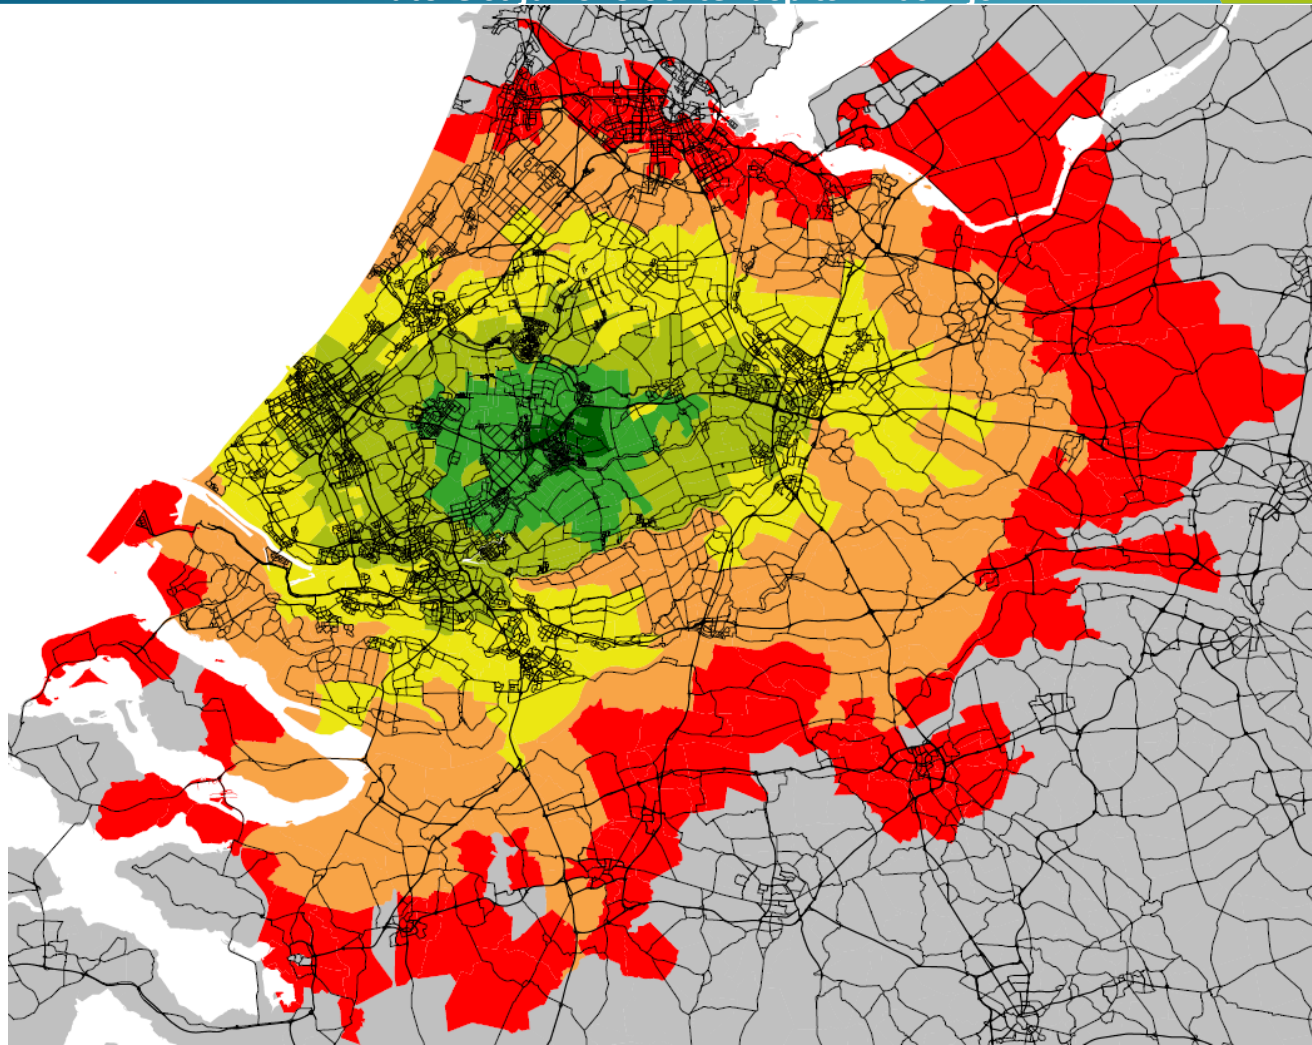

Legend

Reistijden

reistijden

- vertrekzone
- tot 10 minuten
- 10-20 minuten
- 20-30 minuten
- 30-40 minuten
- 40-50 minuten
- 50-60 minuten
- > 60 minuten

Autoreistijd 2018 ochtendspits - Driebruggen

Legend

Autoreistijd 2018 ochtendspits - Goverwelle

Legend

Reistijden
reistijden

- vertrekzone
- tot 10 minuten
- 10-20 minuten
- 20-30 minuten
- 30-40 minuten
- 40-50 minuten
- 50-60 minuten
- > 60 minuten

Autoreistijd 2018 ochtendspits - Gouda

Legend

Reistijden
reistijden

- vertrekzone
- tot 10 minuten
- 10-20 minuten
- 20-30 minuten
- 30-40 minuten
- 40-50 minuten
- 50-60 minuten
- > 60 minuten

Autoreistijd 2018 ochtendspits - Plaswijck

Legend

Reistijden
reistijden

- vertrekzone
- tot 10 minuten
- 10-20 minuten
- 20-30 minuten
- 30-40 minuten
- 40-50 minuten
- 50-60 minuten
- > 60 minuten

Autoreistijd 2018 ochtendspits - Westergouwe

Legend

Reistijden
reistijden