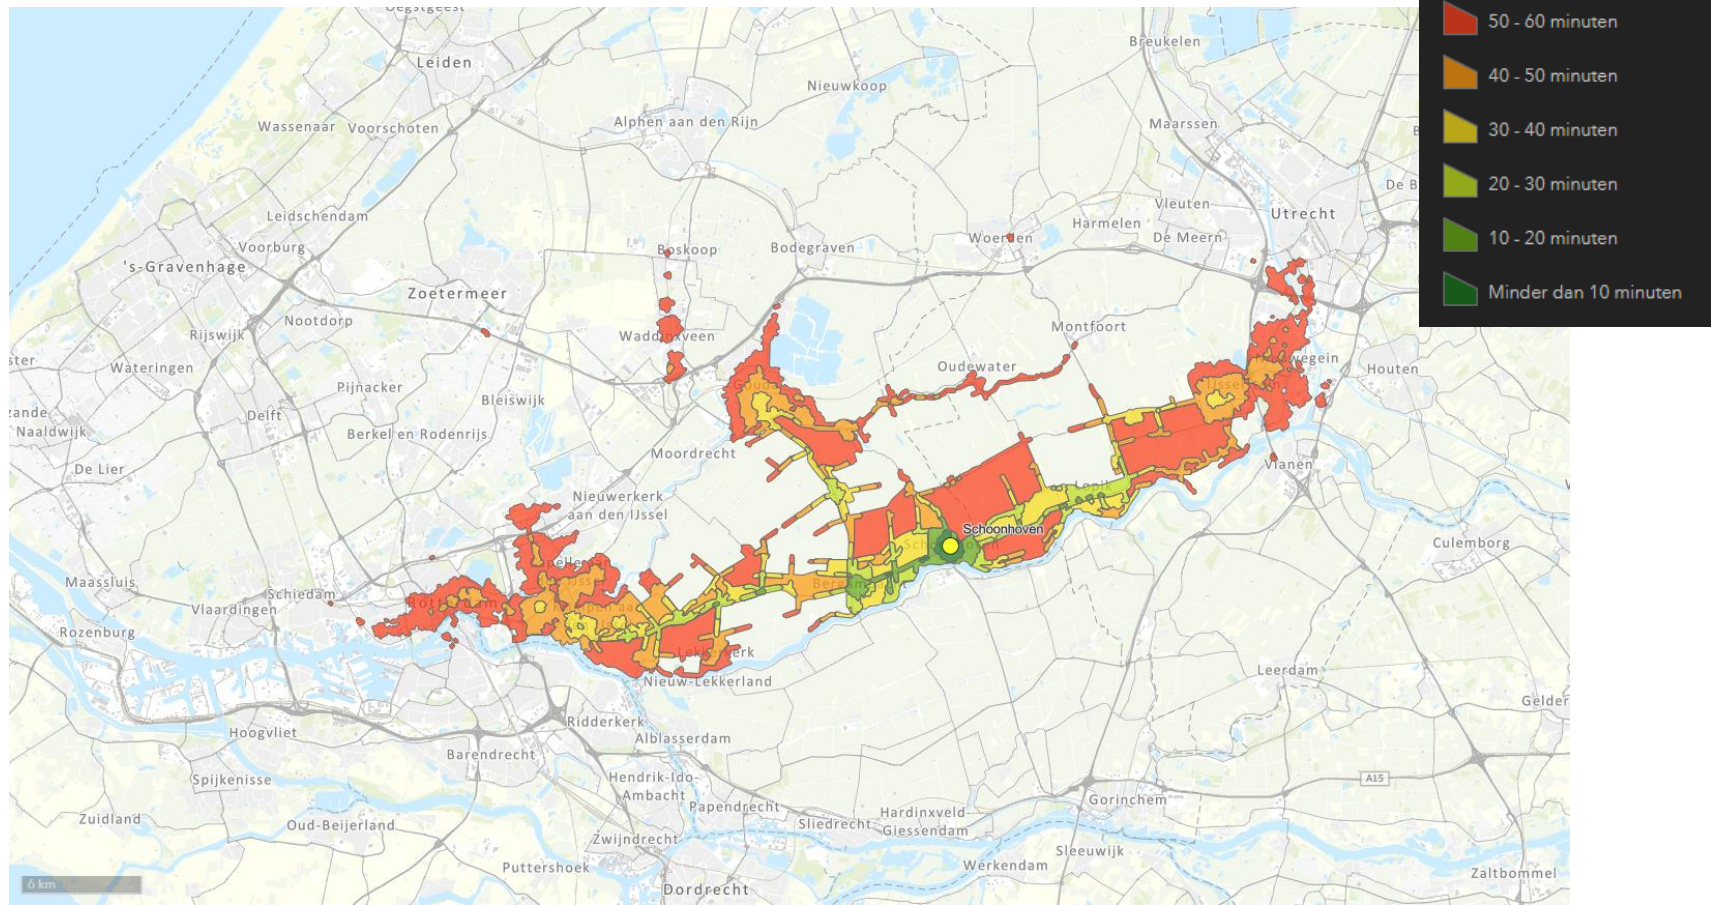

OV+lopen reistijd 21 april 2021 8:05

OV+lopen reistijd 21 april 2021 8:05

OV+lopen reistijd 21 april 2021 8:05

OV+lopen reistijd 21 april 2021 8:05

OV+lopen reistijd 21 april 2021 8:05

OV+lopen reistijd 21 april 2021 8:05

OV+lopen reistijd 21 april 2021 8:05

OV+lopen reistijd 21 april 2021 8:05

OV+lopen reistijd 21 april 2021 8:05

OV+lopen reistijd 21 april 2021 8:05

OV-reistijd
08:30

OV-reistijd
08:30
fiets als voor/natransport

OV+fiets reistijd 21 april 2021 8:30

OV+fiets reistijd 21 april 2021 8:30

OV+fiets reistijd 21 april 2021 8:30

OV+fiets reistijd 21 april 2021 8:30

OV+fiets reistijd 21 april 2021 8:30

OV+fiets reistijd 21 april 2021 8:30