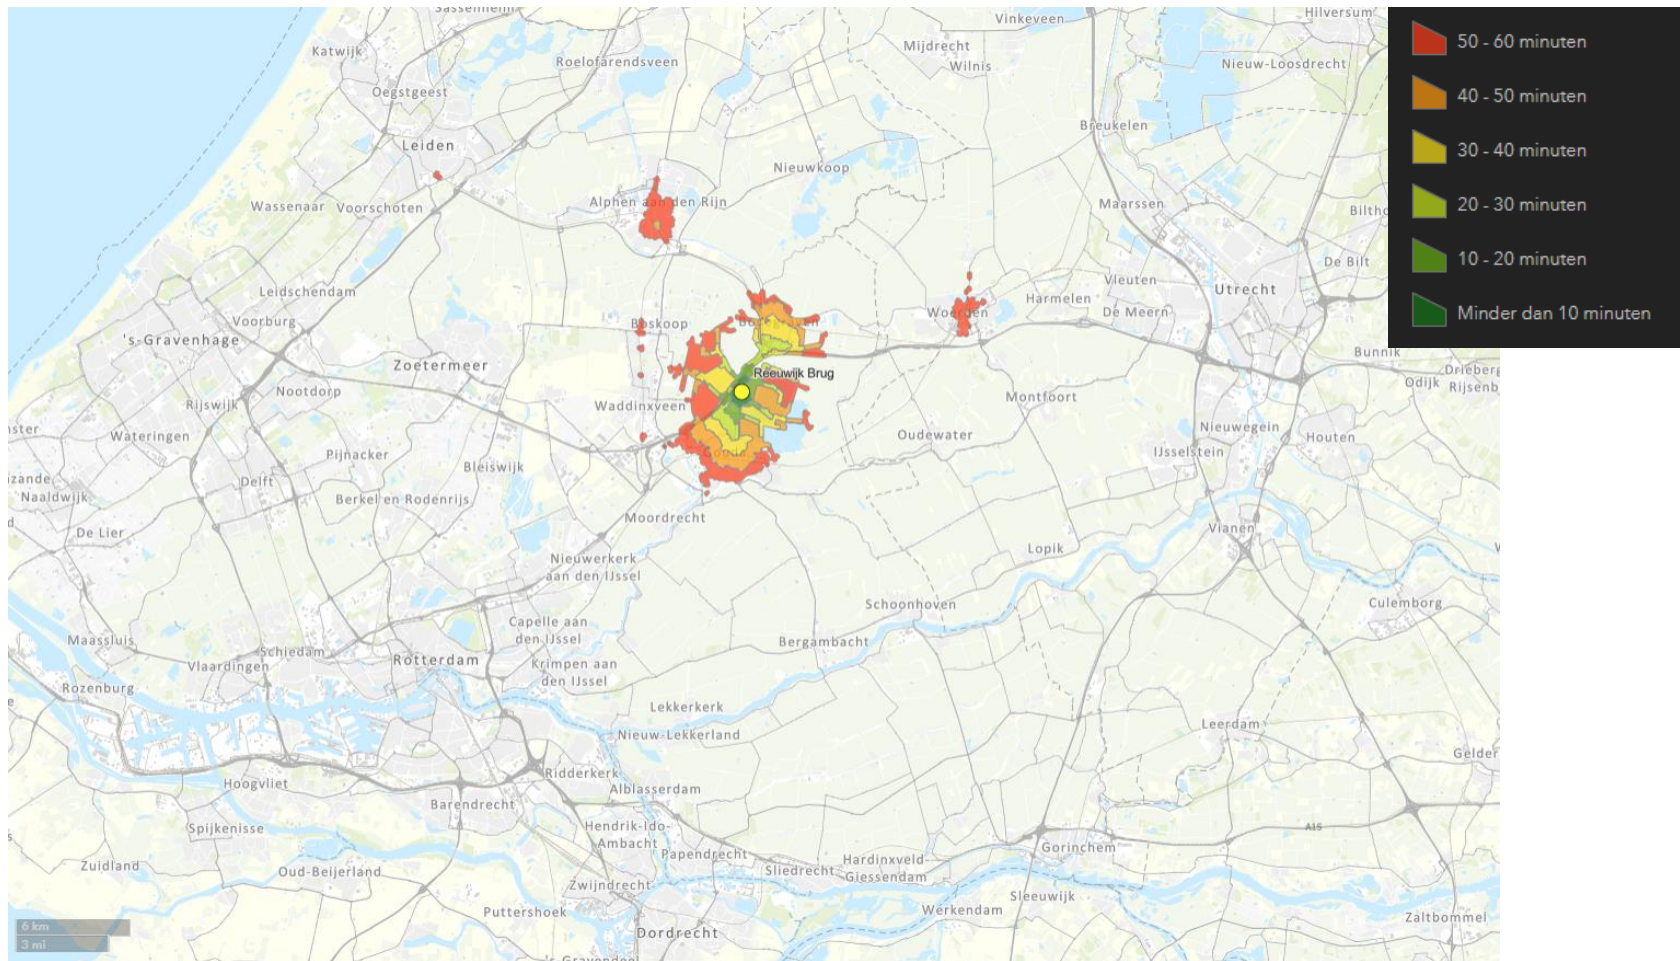

OV+lopen reistijd 21 april 2021 8:05

OV+lopen reistijd 21 april 2021 8:05

OV+lopen reistijd 21 april 2021 8:05

OV+lopen reistijd 21 april 2021 8:05

OV+lopen reistijd 21 april 2021 8:05

OV+lopen reistijd 21 april 2021 8:05