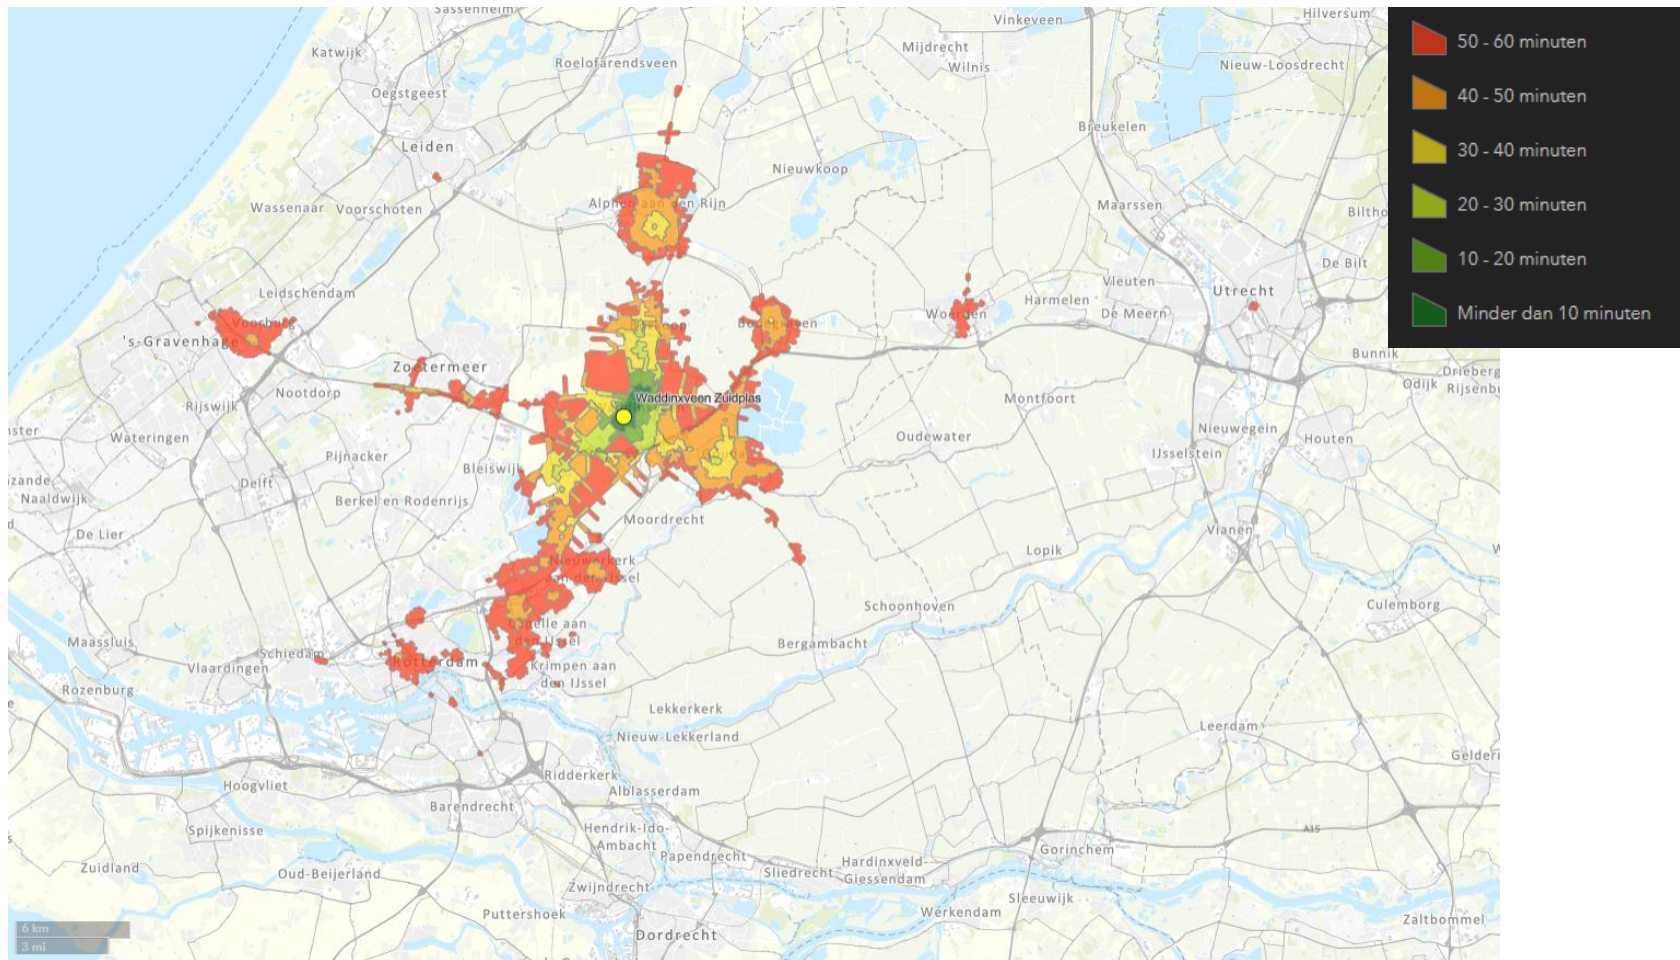

OV+lopen reistijd 21 april 2021 8:05