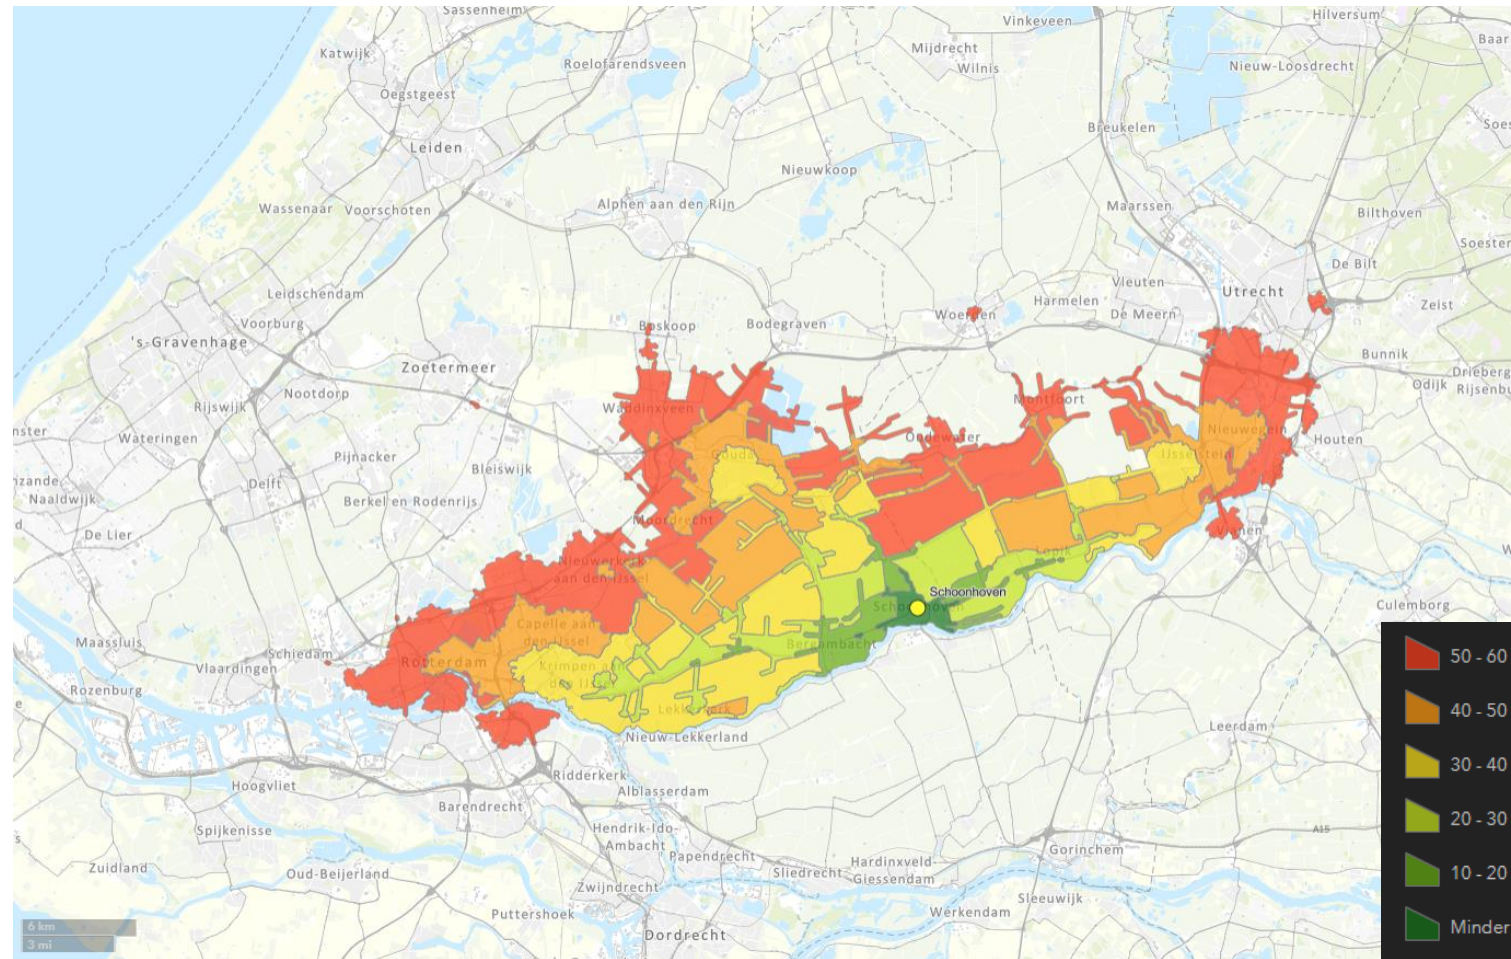

OV+fiets reistijd 21 april 2021 8:30

OV+fiets reistijd 21 april 2021 8:30

OV+fiets reistijd 21 april 2021 8:30

OV+fiets reistijd 21 april 2021 8:30

OV+fiets reistijd 21 april 2021 8:30

OV+fiets reistijd 21 april 2021 8:30