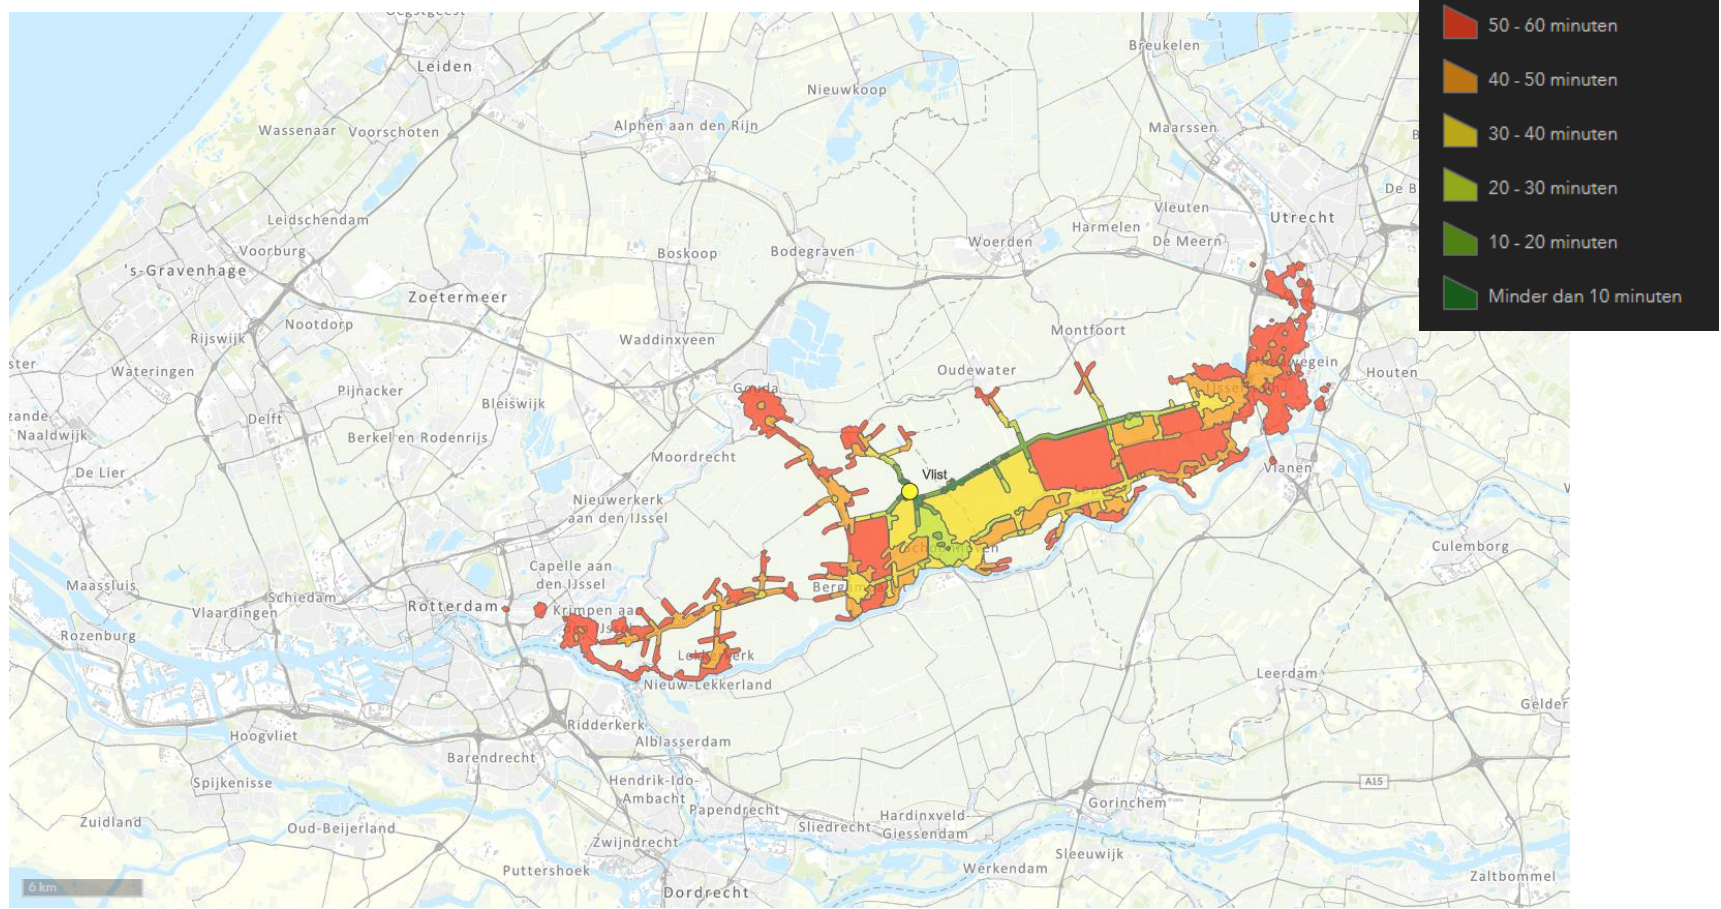

OV+lopen reistijd 21 april 2021 8:05

OV+lopen reistijd 21 april 2021 8:05

OV+lopen reistijd 21 april 2021 8:05

OV+lopen reistijd 21 april 2021 8:05

OV+lopen reistijd 21 april 2021 8:05

OV+lopen reistijd 21 april 2021 8:05

OV+lopen reistijd 21 april 2021 8:05

OV+lopen reistijd 21 april 2021 8:05

OV+lopen reistijd 21 april 2021 8:05

OV+lopen reistijd 21 april 2021 8:05

OV-reistijd
08:30

OV-reistijd
08:30
fiets als voor/natransport

OV+fiets reistijd 21 april 2021 8:30

OV+fiets reistijd 21 april 2021 8:30

OV+fiets reistijd 21 april 2021 8:30

OV+fiets reistijd 21 april 2021 8:30

OV+fiets reistijd 21 april 2021 8:30

OV+fiets reistijd 21 april 2021 8:30