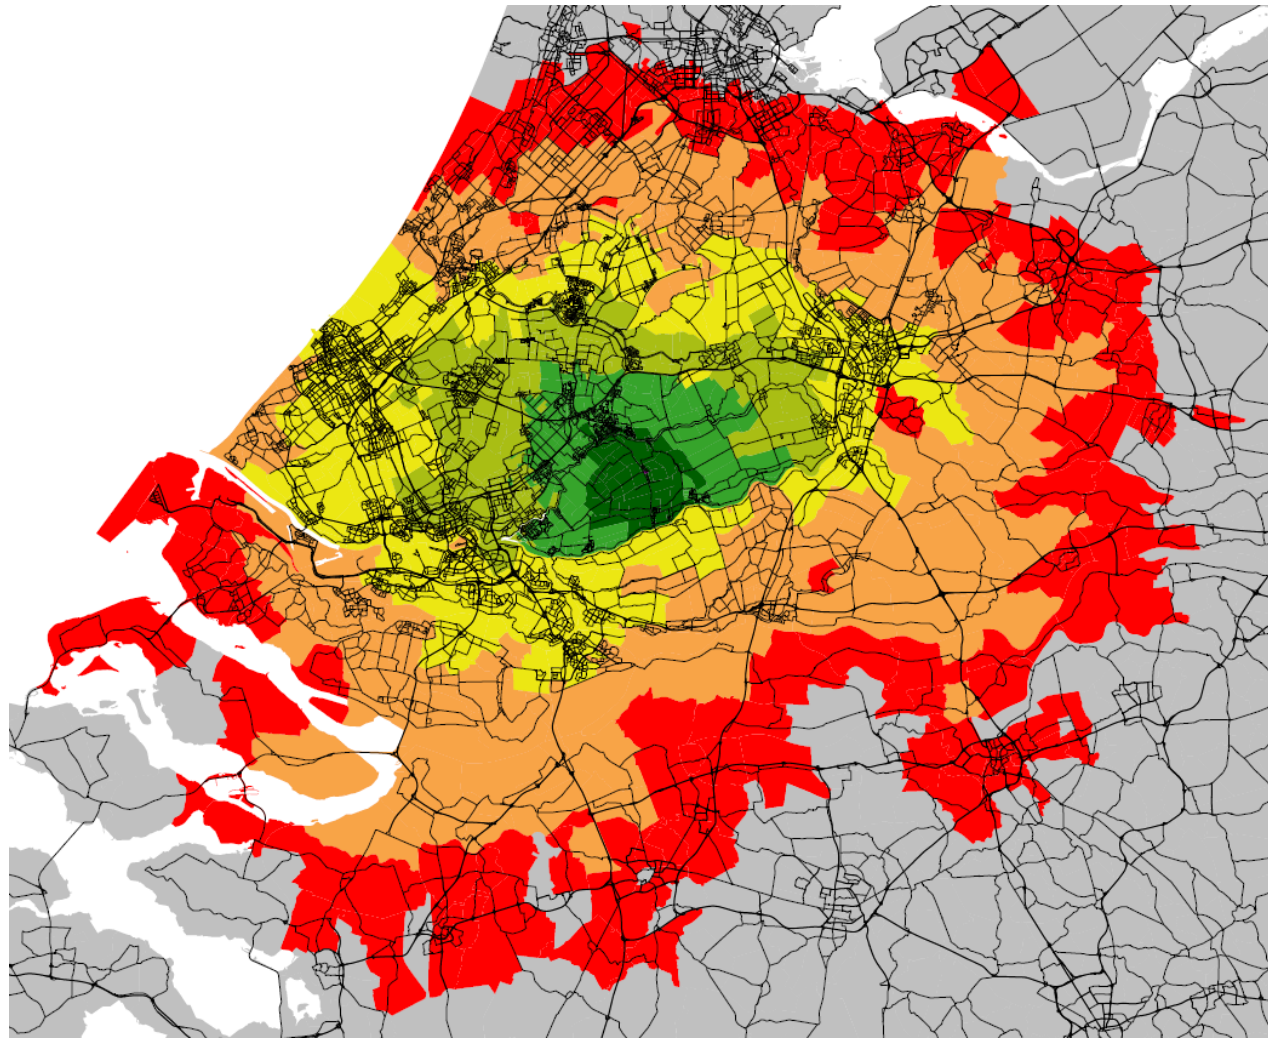

Legend

Reistijden
reistijden

- vertrekzone
- tot 10 minuten
- 10-20 minuten
- 20-30 minuten
- 30-40 minuten
- 40-50 minuten
- 50-60 minuten
- > 60 minuten