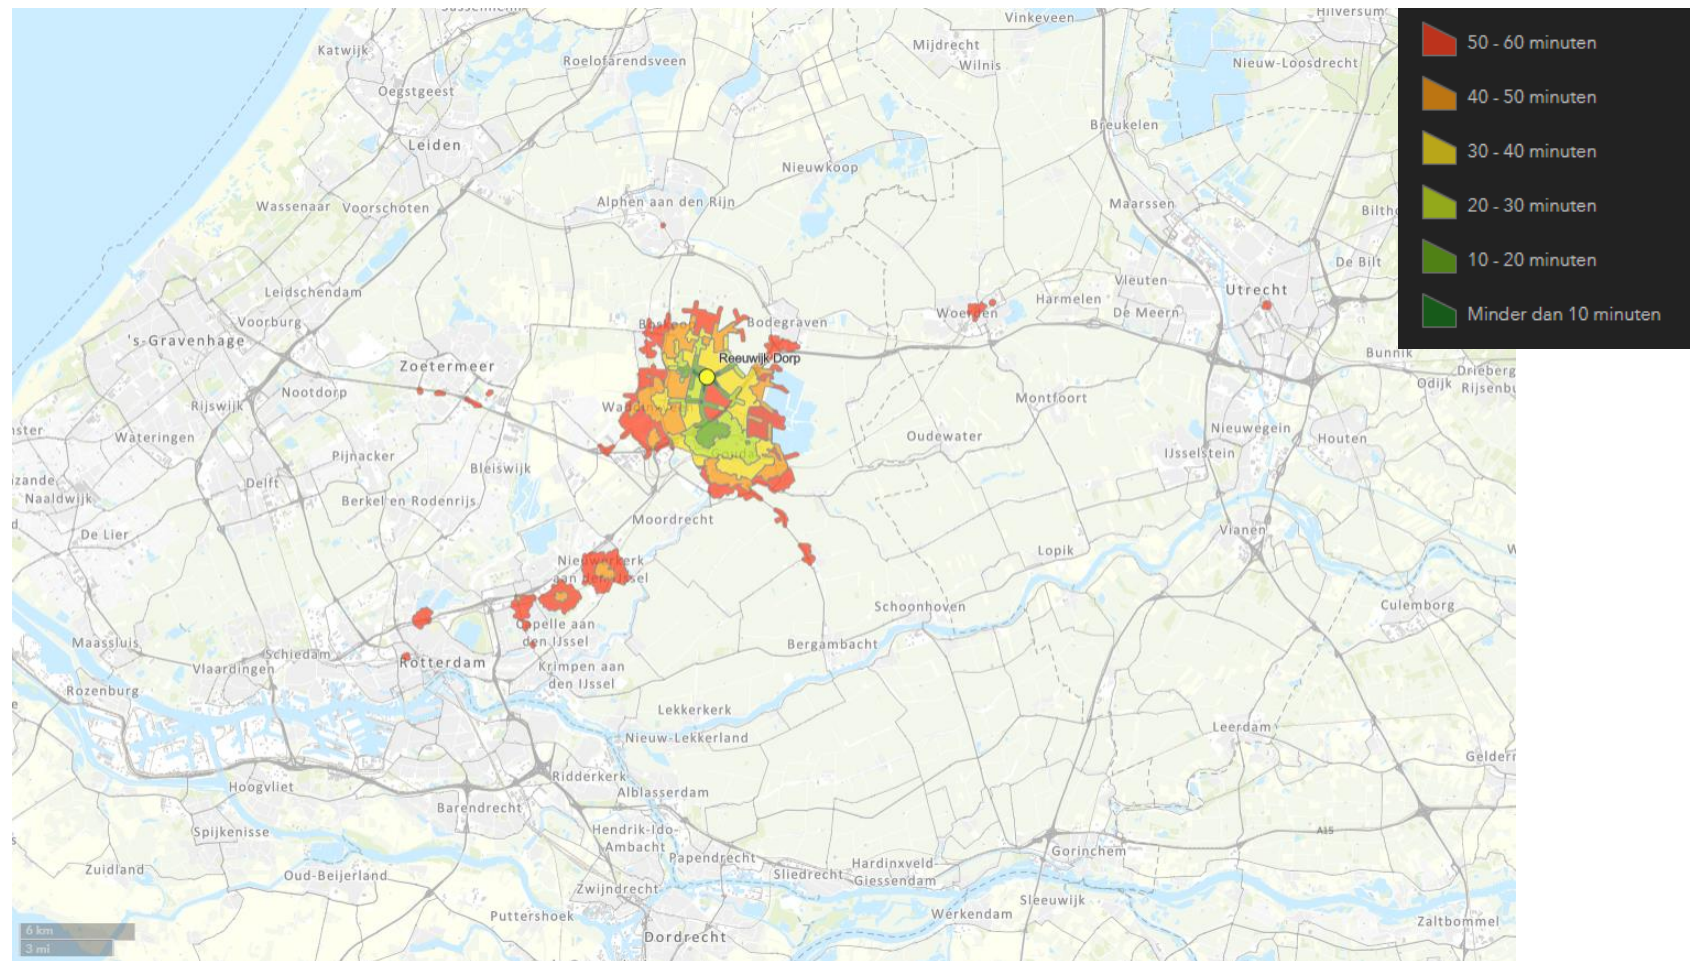

OV+lopen reistijd 21 april 2021 8:05

OV+lopen reistijd 21 april 2021 8:05

OV+lopen reistijd 21 april 2021 8:05

OV+lopen reistijd 21 april 2021 8:05

OV+lopen reistijd 21 april 2021 8:05

OV+lopen reistijd 21 april 2021 8:05