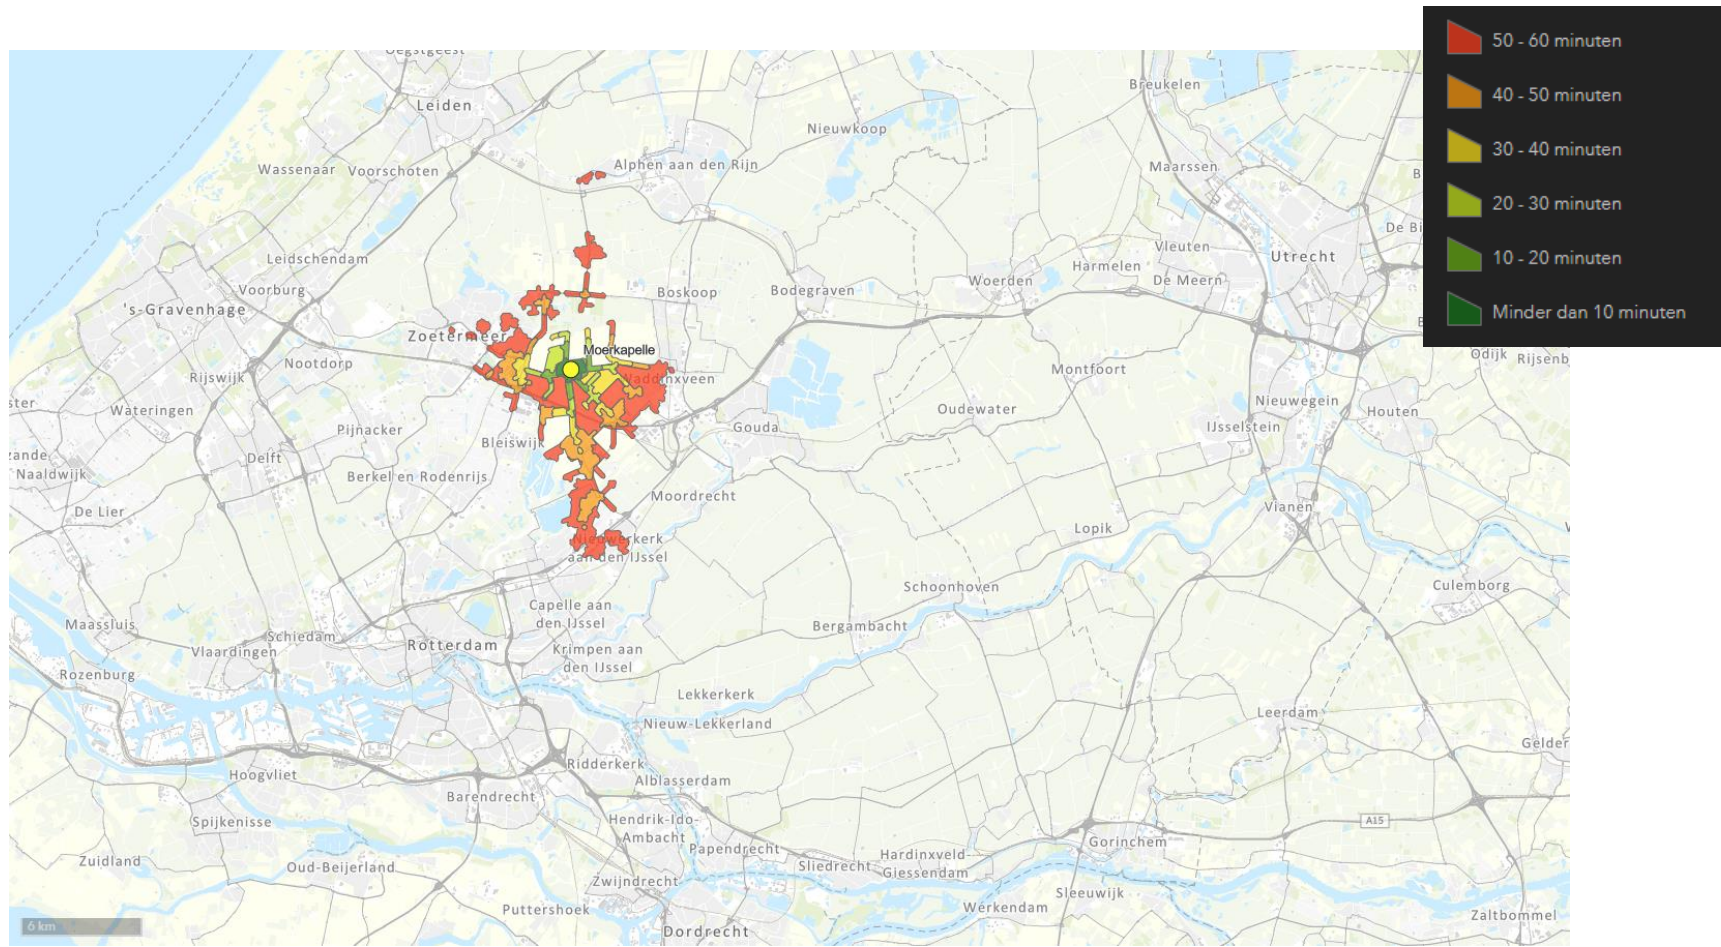

OV+lopen reistijd 21 april 2021 8:05

OV+lopen reistijd 21 april 2021 8:05

OV+lopen reistijd 21 april 2021 8:05

OV+lopen reistijd 21 april 2021 8:05

OV+lopen reistijd 21 april 2021 8:05

OV+lopen reistijd 21 april 2021 8:05

OV+lopen reistijd 21 april 2021 8:05

OV+lopen reistijd 21 april 2021 8:05

OV+lopen reistijd 21 april 2021 8:05

OV+lopen reistijd 21 april 2021 8:05

OV-reistijd
08:30

OV-reistijd
08:30
fiets als voor/natransport