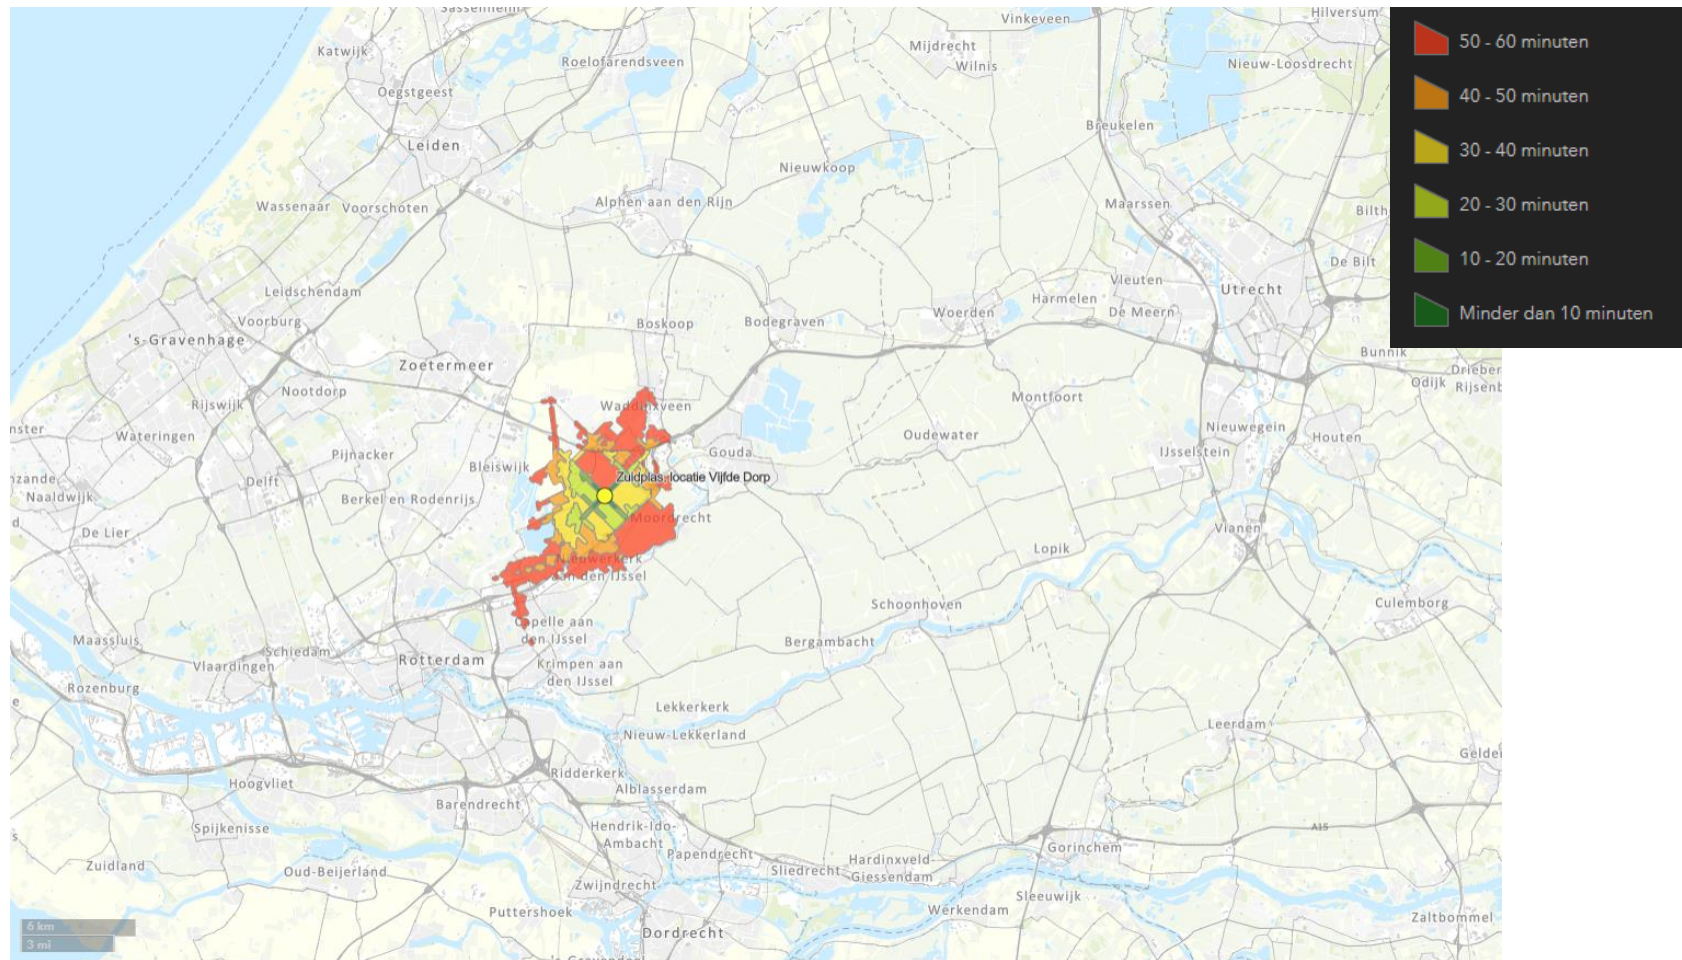

OV+lopen reistijd 21 april 2021 8:05

OV+lopen reistijd 21 april 2021 8:05

OV+lopen reistijd 21 april 2021 8:05

OV+lopen reistijd 21 april 2021 8:05

OV+lopen reistijd 21 april 2021 8:05

OV+lopen reistijd 21 april 2021 8:05

OV+lopen reistijd 21 april 2021 8:05

OV+lopen reistijd 21 april 2021 8:05

OV+lopen reistijd 21 april 2021 8:05

OV+lopen reistijd 21 april 2021 8:05

OV-reistijd
08:30

OV-reistijd
08:30
fiets als voor/natransport