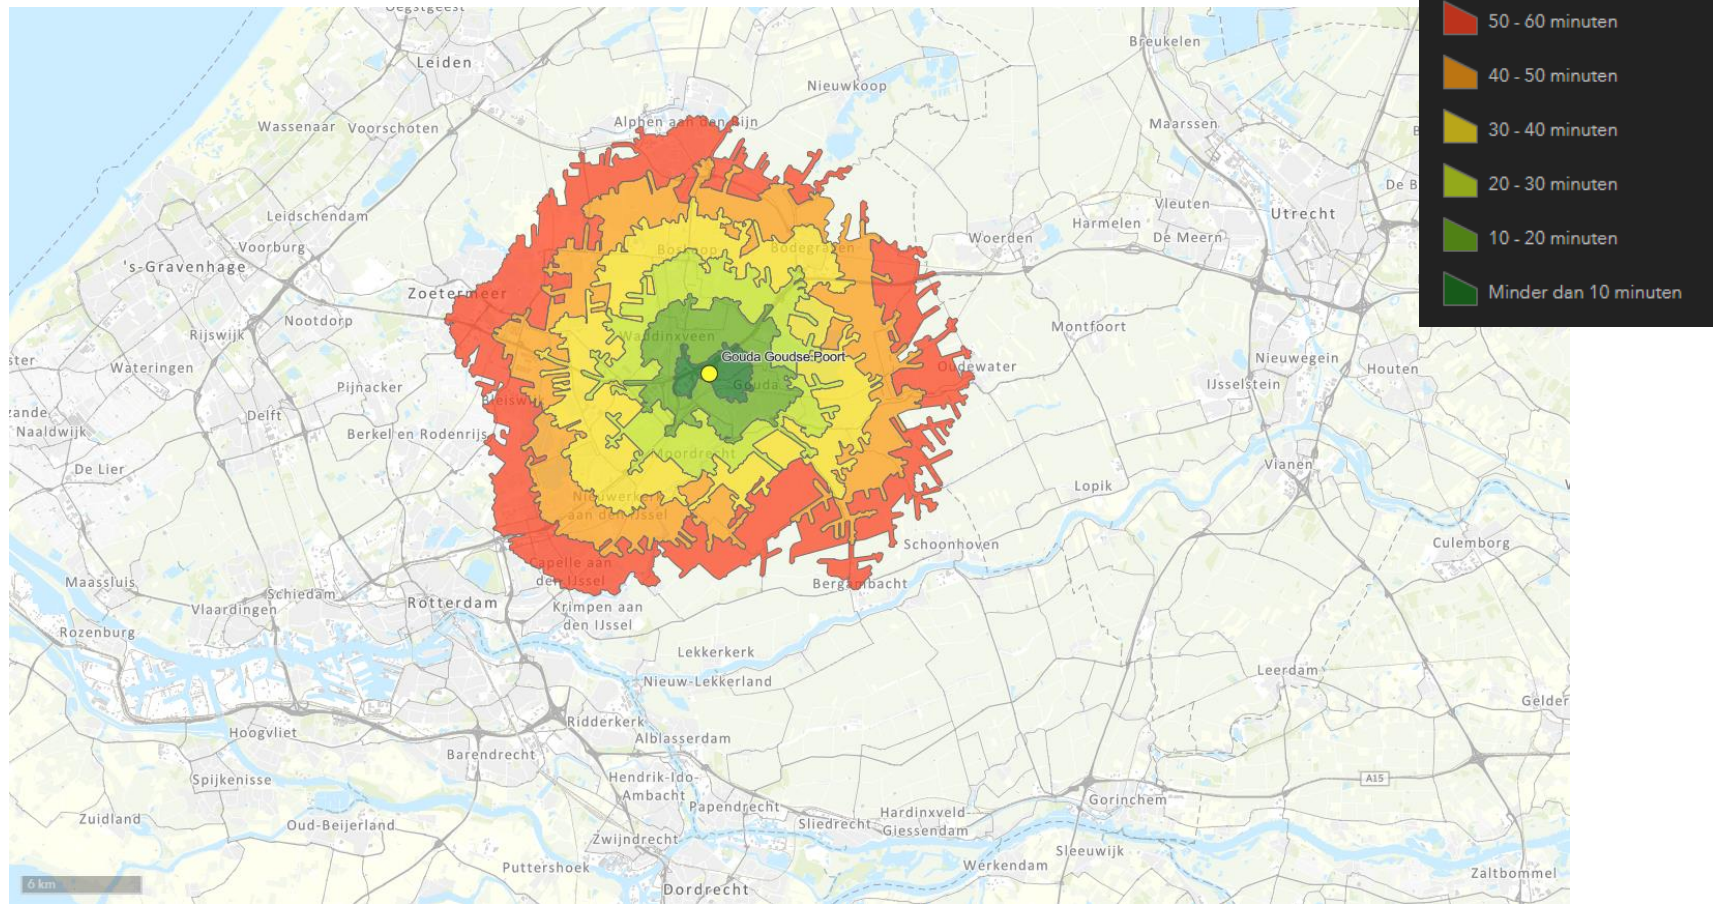

OV+fiets reistijd 21 april 2021 8:30

OV+fiets reistijd 21 april 2021 8:30

Fietsreistijd

Fiets reistijd

Fiets reistijd

Fiets reistijd

Fiets reistijd

Fiets reistijd