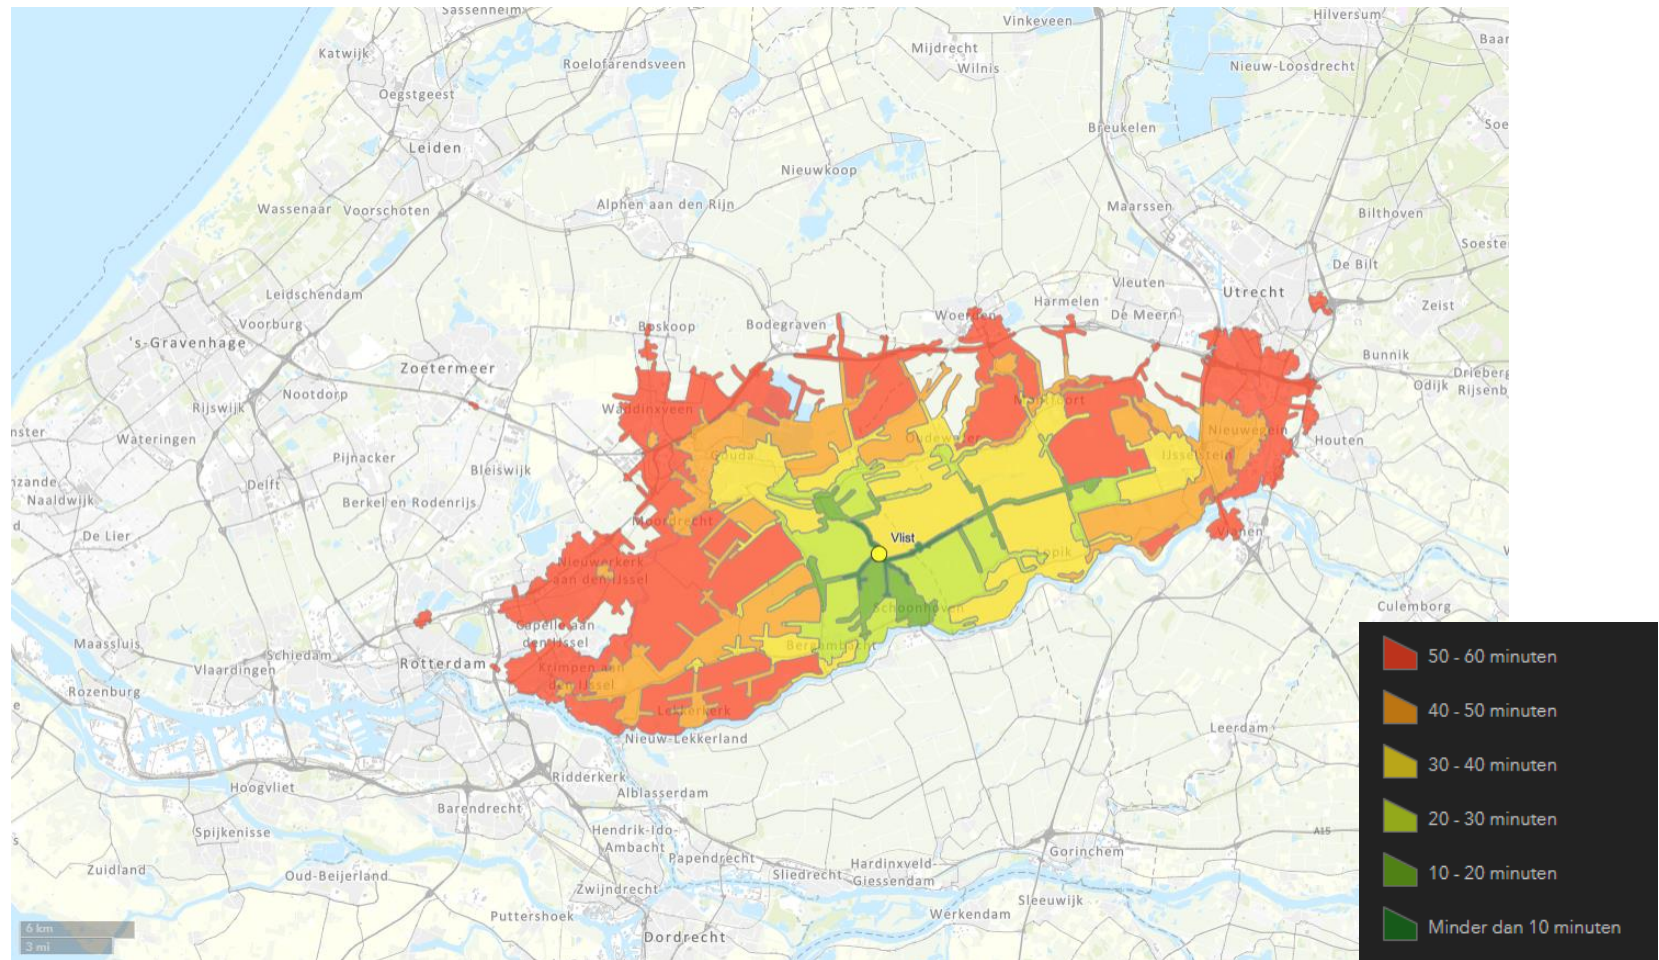

OV+fiets reistijd 21 april 2021 8:30