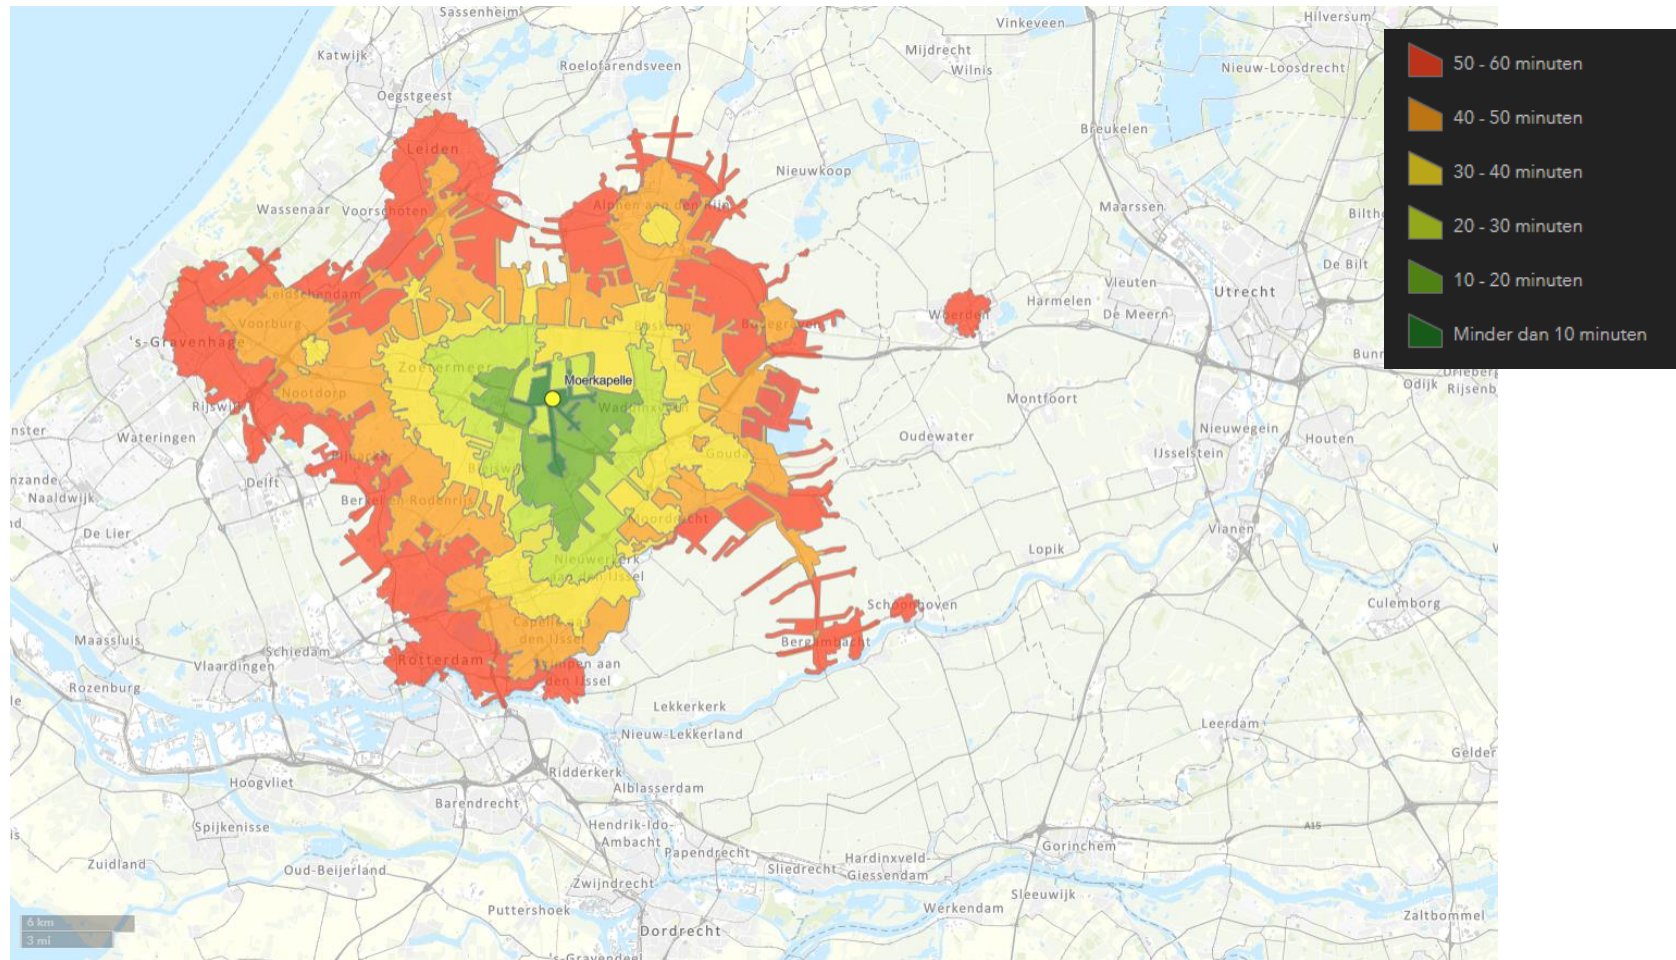

OV+fiets reistijd 21 april 2021 8:30

OV+fiets reistijd 21 april 2021 8:30

OV+fiets reistijd 21 april 2021 8:30

OV+fiets reistijd 21 april 2021 8:30

OV+fiets reistijd 21 april 2021 8:30

OV+fiets reistijd 21 april 2021 8:30