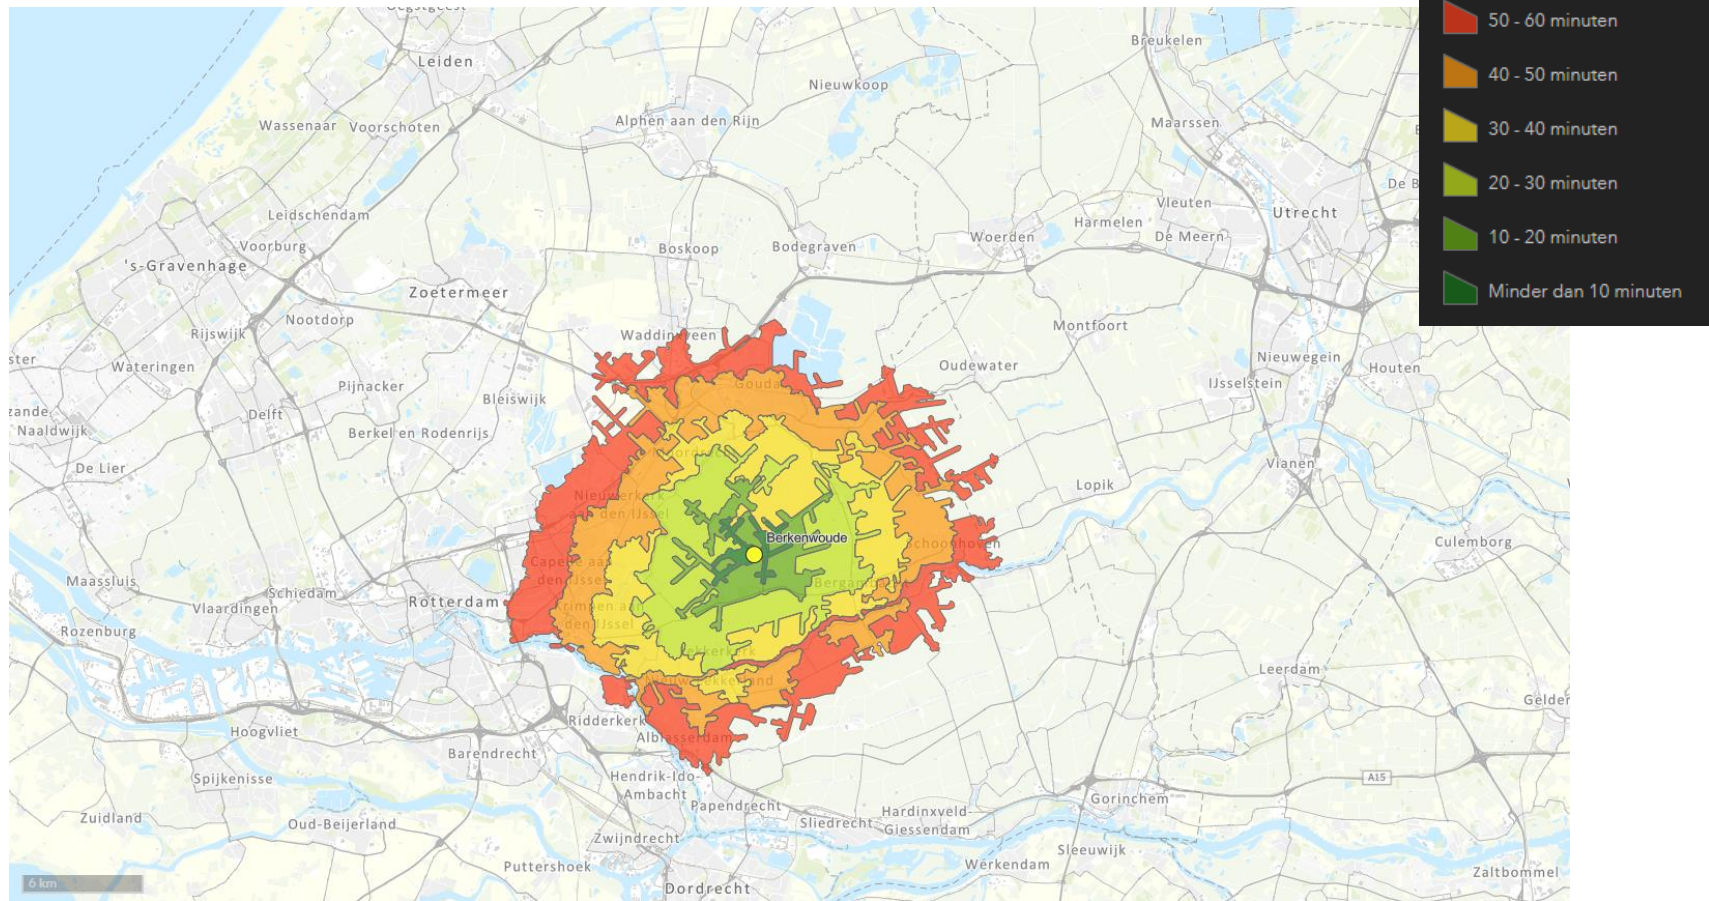

OV+fiets reistijd 21 april 2021 8:30

OV+fiets reistijd 21 april 2021 8:30

Fietsreistijd

Fiets reistijd

Fiets reistijd

Fiets reistijd

Fiets reistijd

Fiets reistijd