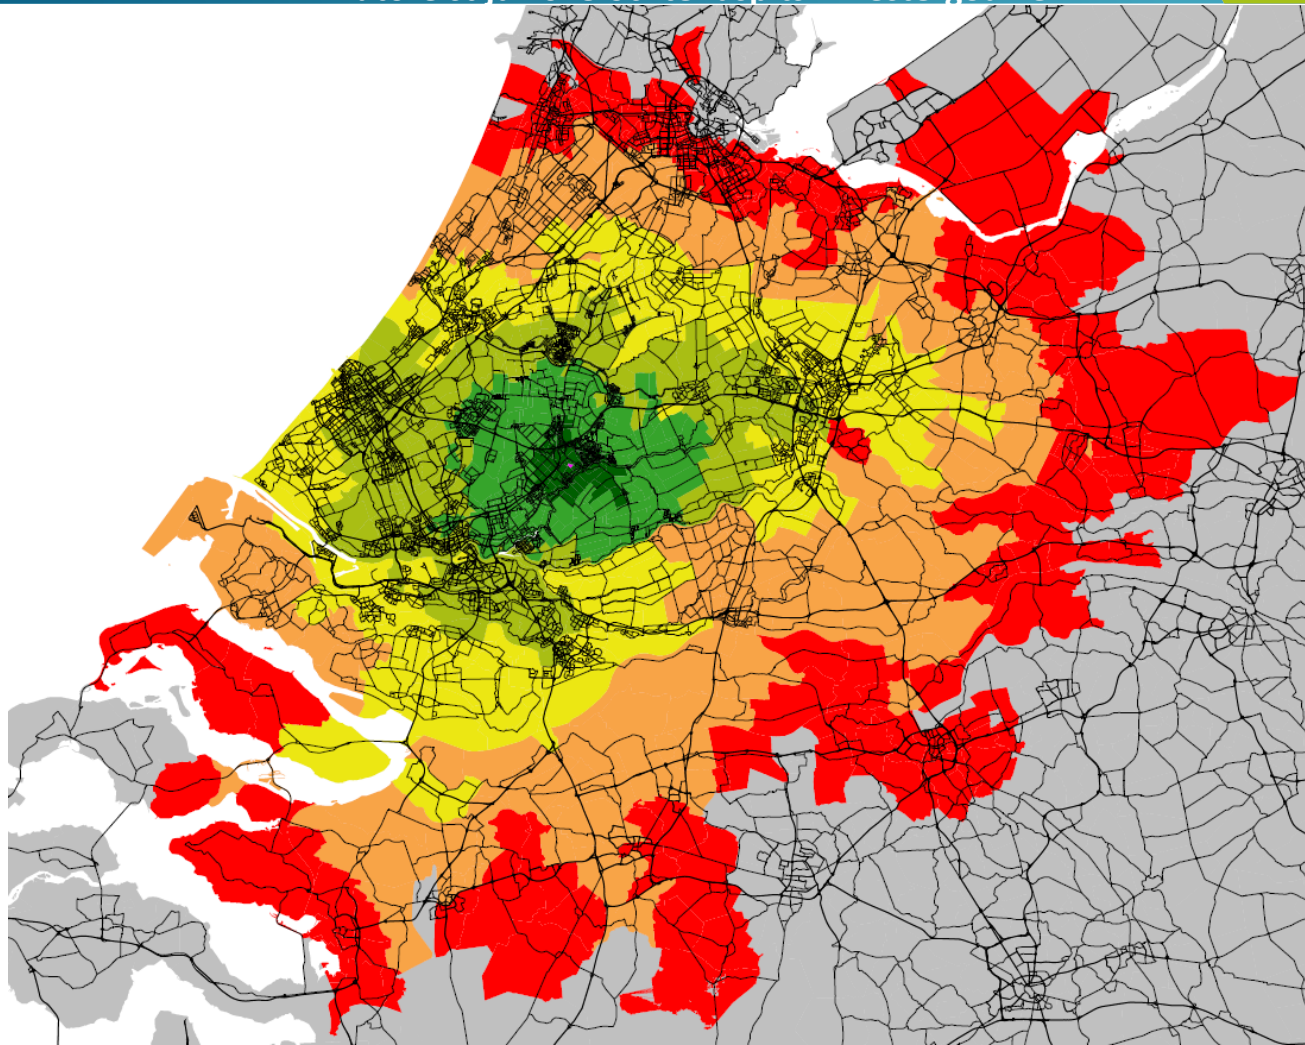

Autoreistijd 2018 ochtendspits - Westergouwe

Legend

Reistijden
reistijden

- vertrekzone
- tot 10 minuten
- 10-20 minuten
- 20-30 minuten
- 30-40 minuten
- 40-50 minuten
- 50-60 minuten
- > 60 minuten