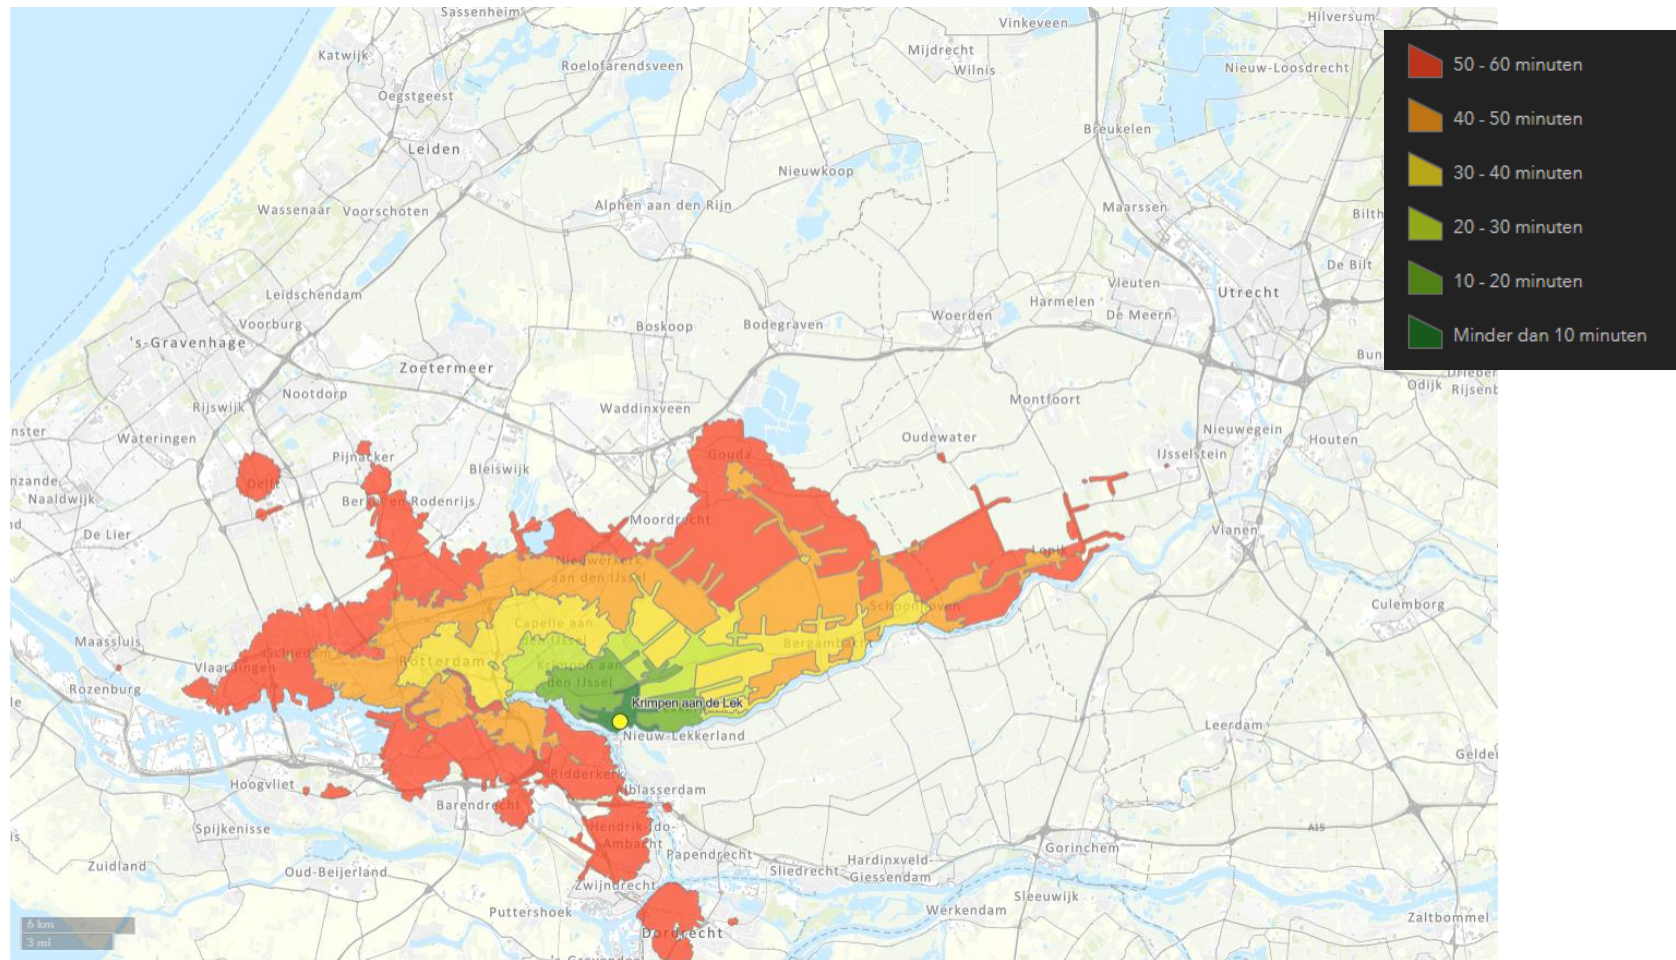

OV+fiets reistijd 21 april 2021 8:30

OV+fiets reistijd 21 april 2021 8:30

OV+fiets reistijd 21 april 2021 8:30

OV+fiets reistijd 21 april 2021 8:30

OV+fiets reistijd 21 april 2021 8:30

OV+fiets reistijd 21 april 2021 8:30