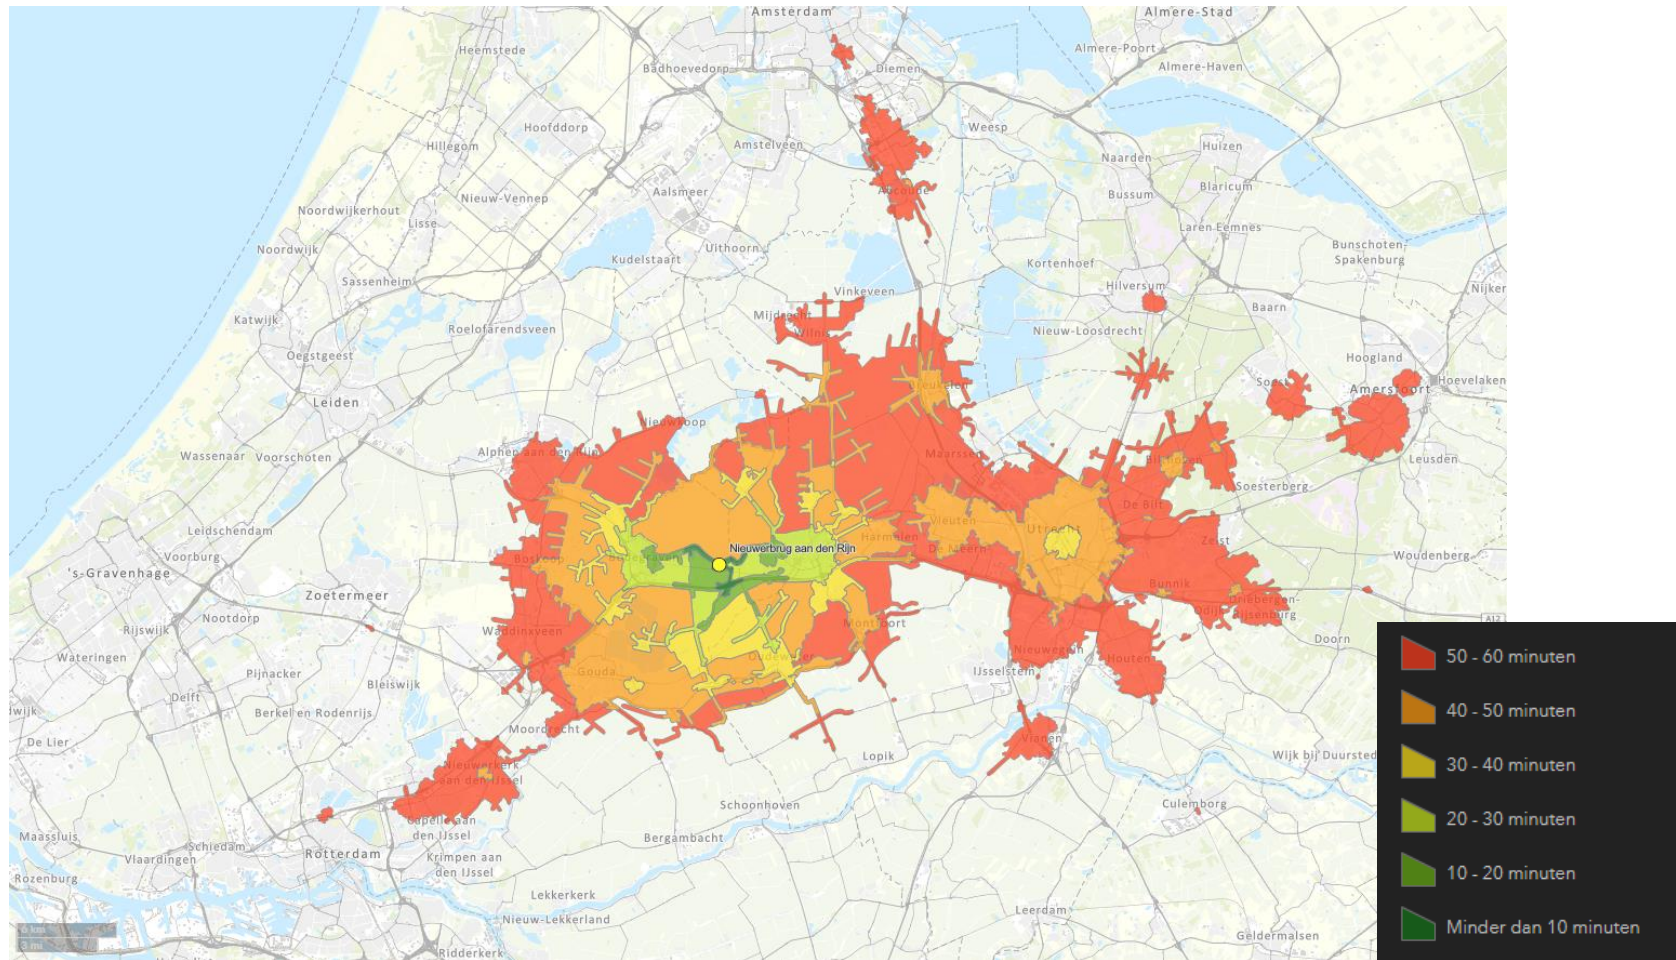

OV+fiets reistijd 21 april 2021 8:30

OV+fiets reistijd 21 april 2021 8:30

OV+fiets reistijd 21 april 2021 8:30

OV+fiets reistijd 21 april 2021 8:30

OV+fiets reistijd 21 april 2021 8:30

OV+fiets reistijd 21 april 2021 8:30