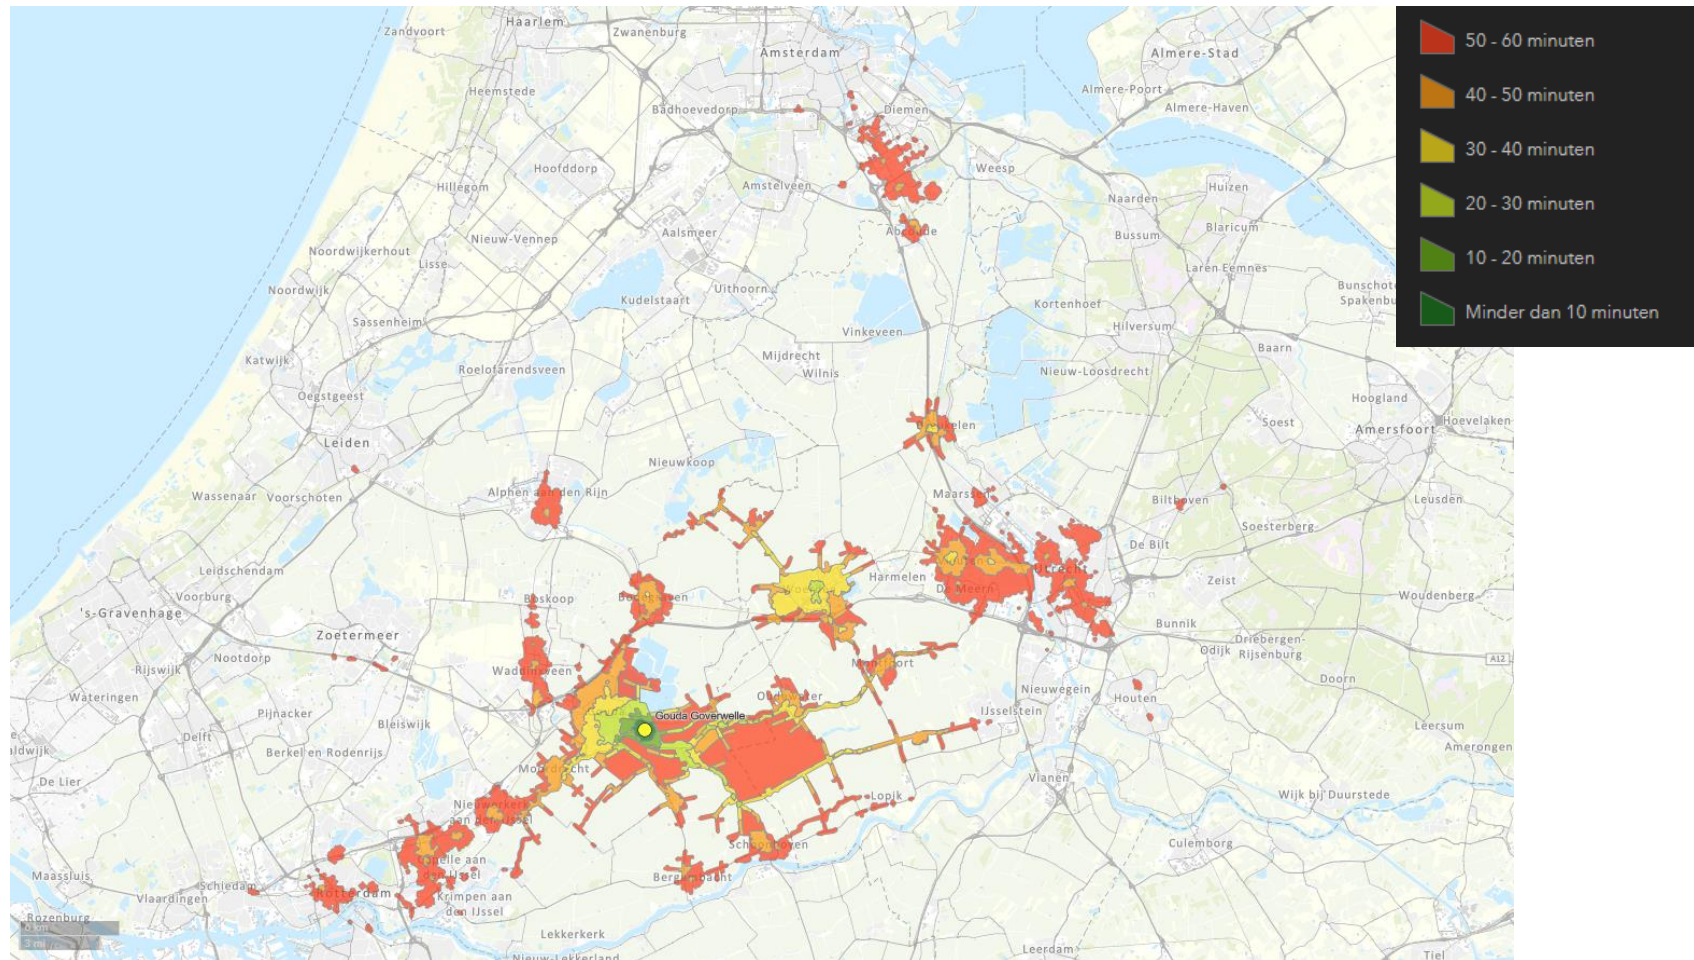

Legend

Reistijden

reistijden

- vertrekzone
- tot 10 minuten
- 10-20 minuten
- 20-30 minuten
- 30-40 minuten
- 40-50 minuten
- 50-60 minuten
- > 60 minuten

OV-reistijd
08:05

OV+lopen reistijd 21 april 2021 8:05

OV+lopen reistijd 21 april 2021 8:05

OV+lopen reistijd 21 april 2021 8:05

OV+lopen reistijd 21 april 2021 8:05

OV+lopen reistijd 21 april 2021 8:05

OV+lopen reistijd 21 april 2021 8:05

OV+lopen reistijd 21 april 2021 8:05