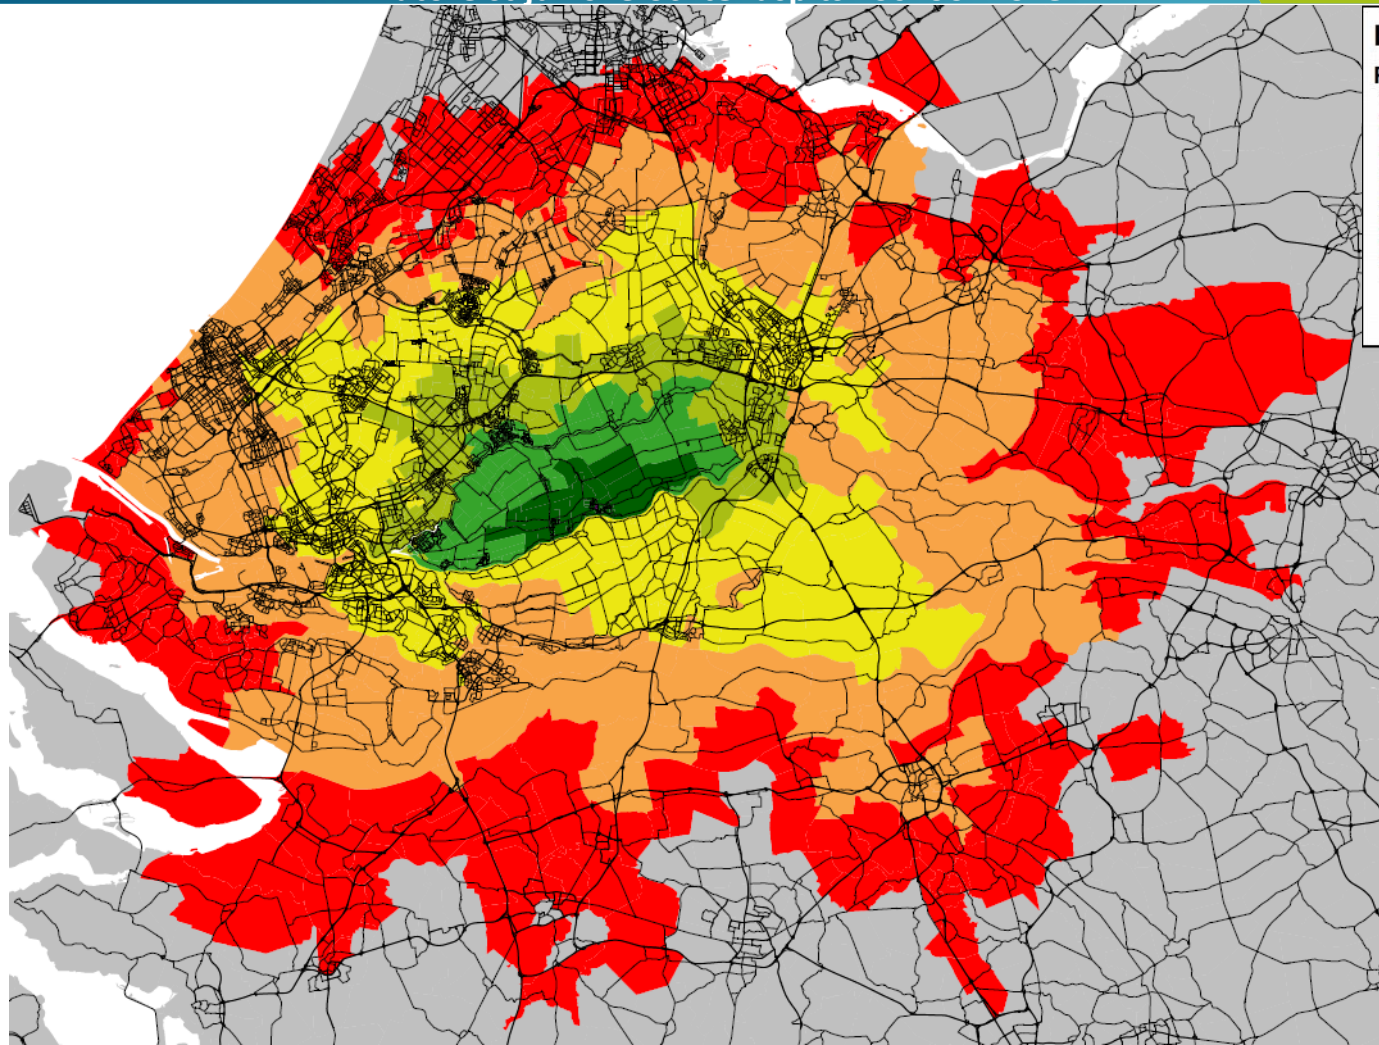

Autoreistijd 2018 ochtendspits - Schoonhoven

Legend

Reistijden
reistijden

- vertrekzone
- tot 10 minuten
- 10-20 minuten
- 20-30 minuten
- 30-40 minuten
- 40-50 minuten
- 50-60 minuten
- > 60 minuten