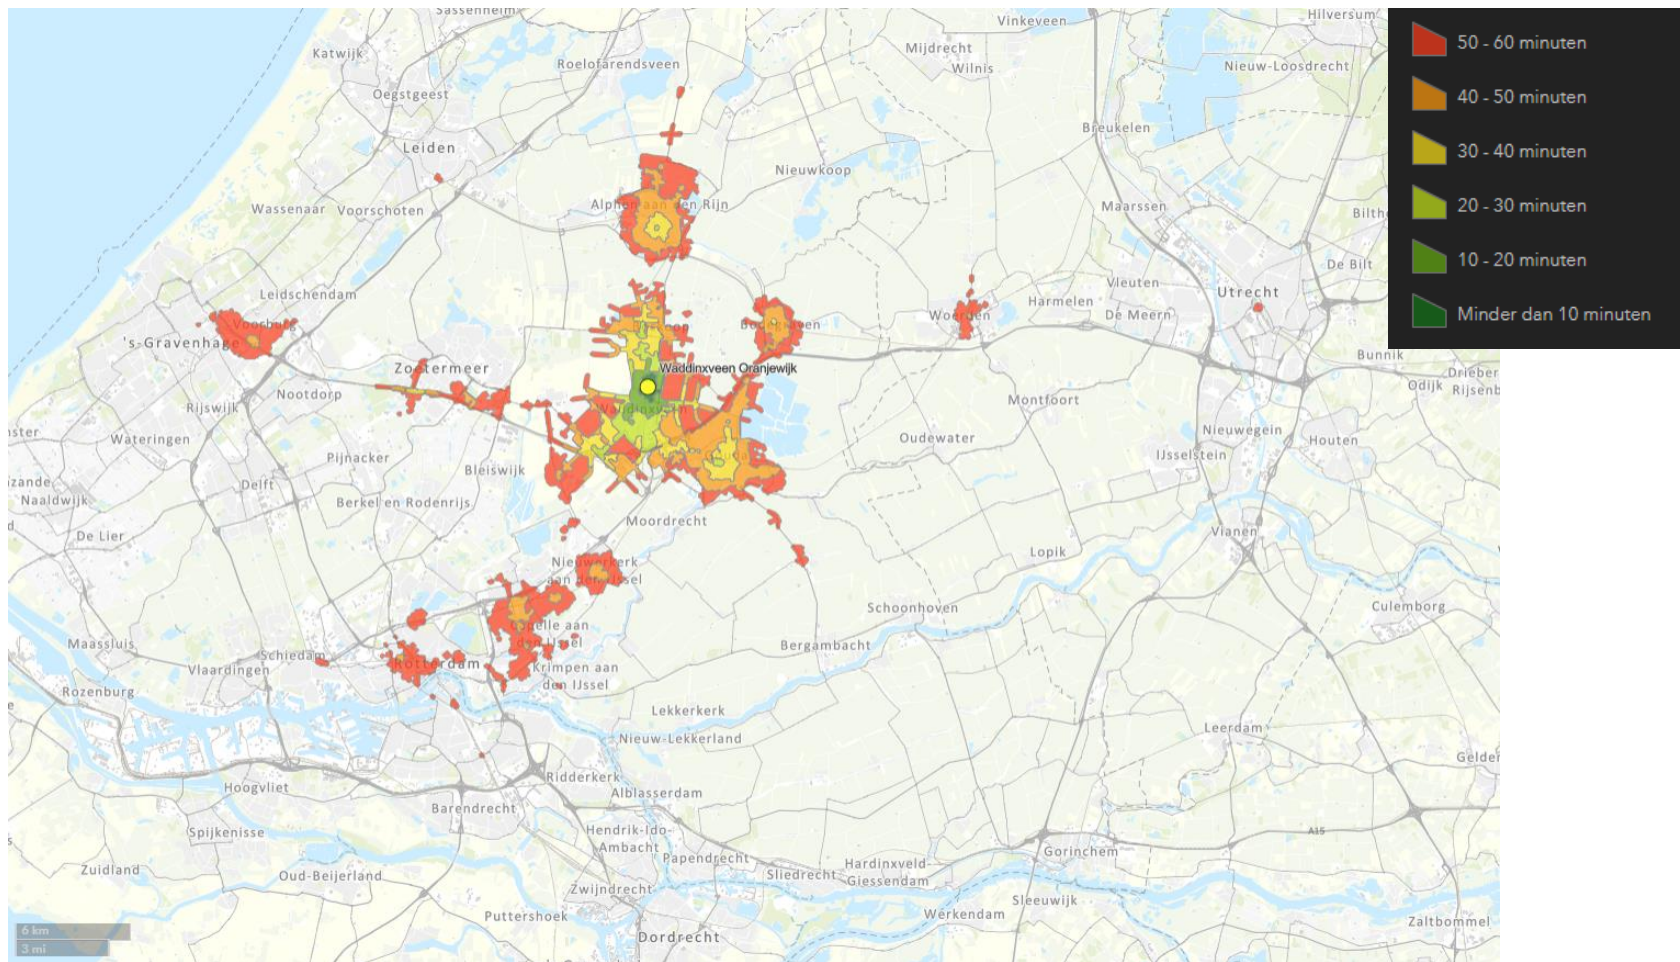

OV+lopen reistijd 21 april 2021 8:05