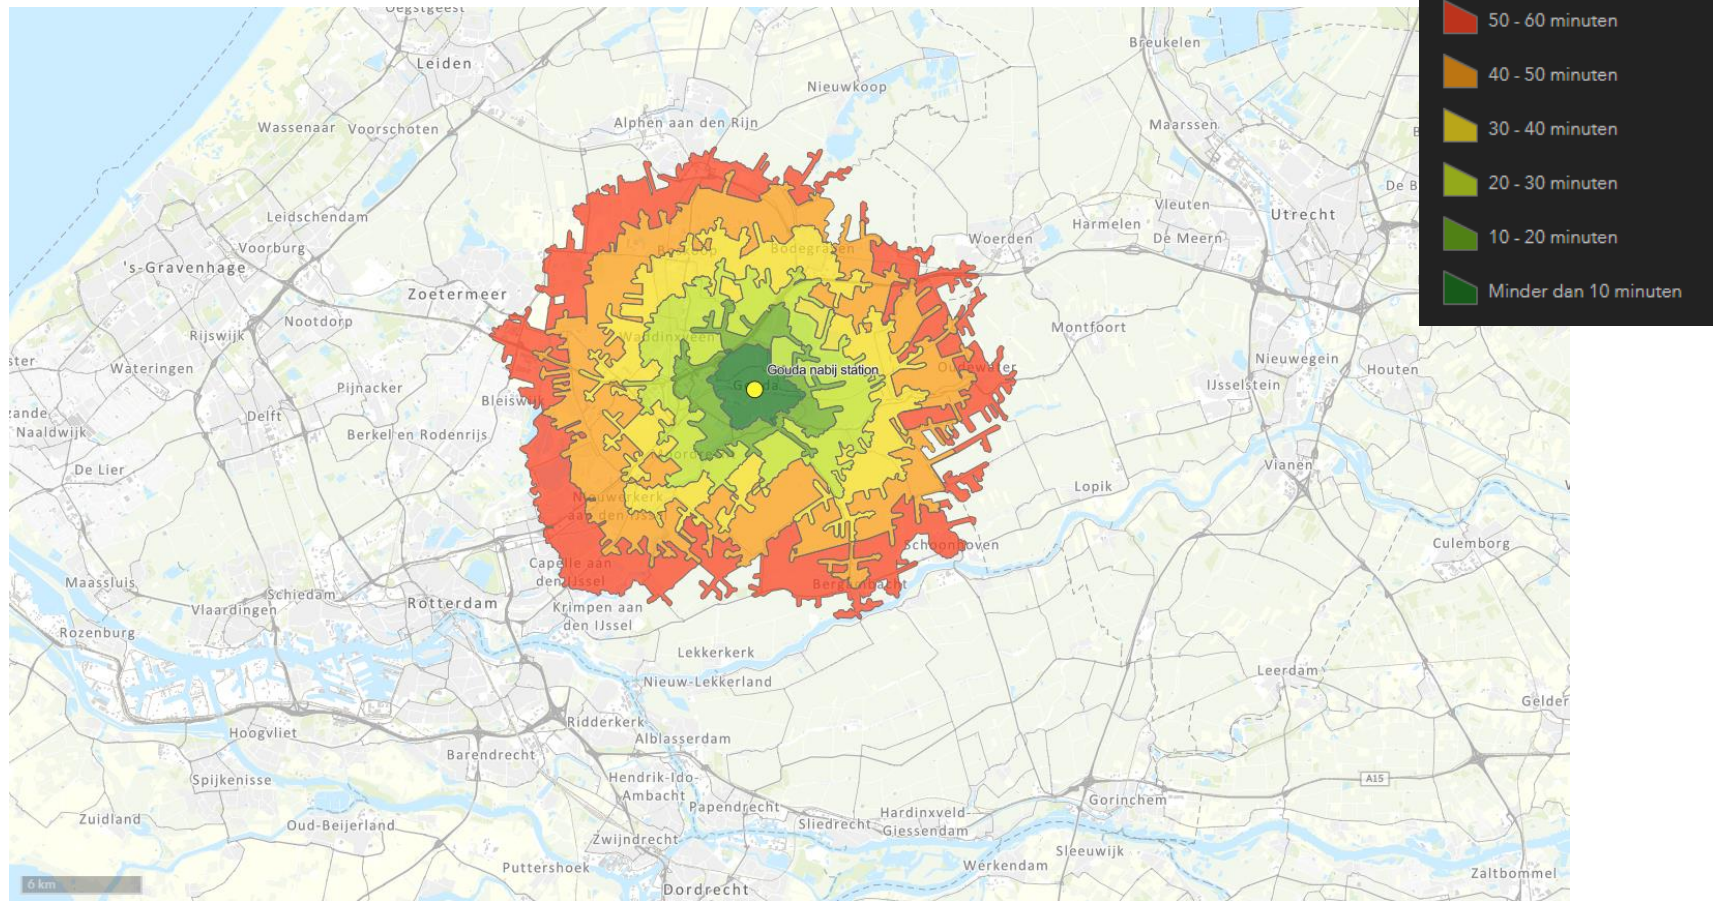

Fiets reistijd