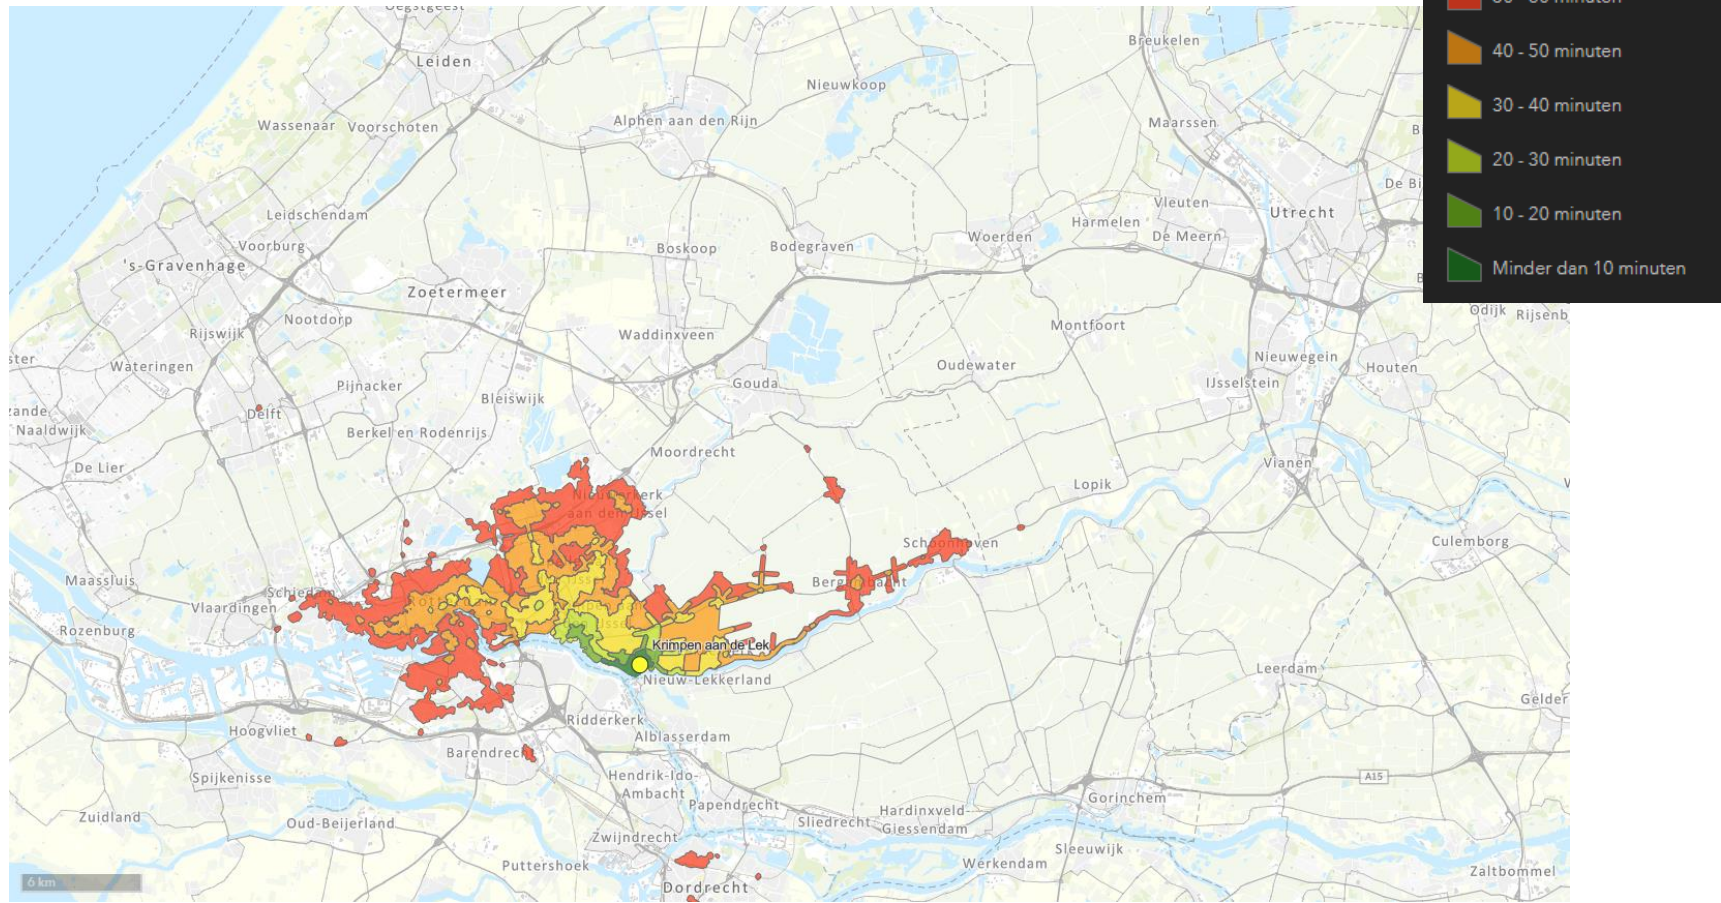

OV+lopen reistijd 21 april 2021 8:05

OV+lopen reistijd 21 april 2021 8:05

OV+lopen reistijd 21 april 2021 8:05

OV+lopen reistijd 21 april 2021 8:05

OV+lopen reistijd 21 april 2021 8:05

OV+lopen reistijd 21 april 2021 8:05

OV+lopen reistijd 21 april 2021 8:05

OV+lopen reistijd 21 april 2021 8:05

OV+lopen reistijd 21 april 2021 8:05

OV+lopen reistijd 21 april 2021 8:05

OV-reistijd
08:30

OV-reistijd
08:30
fiets als voor/natransport

OV+fiets reistijd 21 april 2021 8:30

OV+fiets reistijd 21 april 2021 8:30

OV+fiets reistijd 21 april 2021 8:30

OV+fiets reistijd 21 april 2021 8:30

OV+fiets reistijd 21 april 2021 8:30

OV+fiets reistijd 21 april 2021 8:30