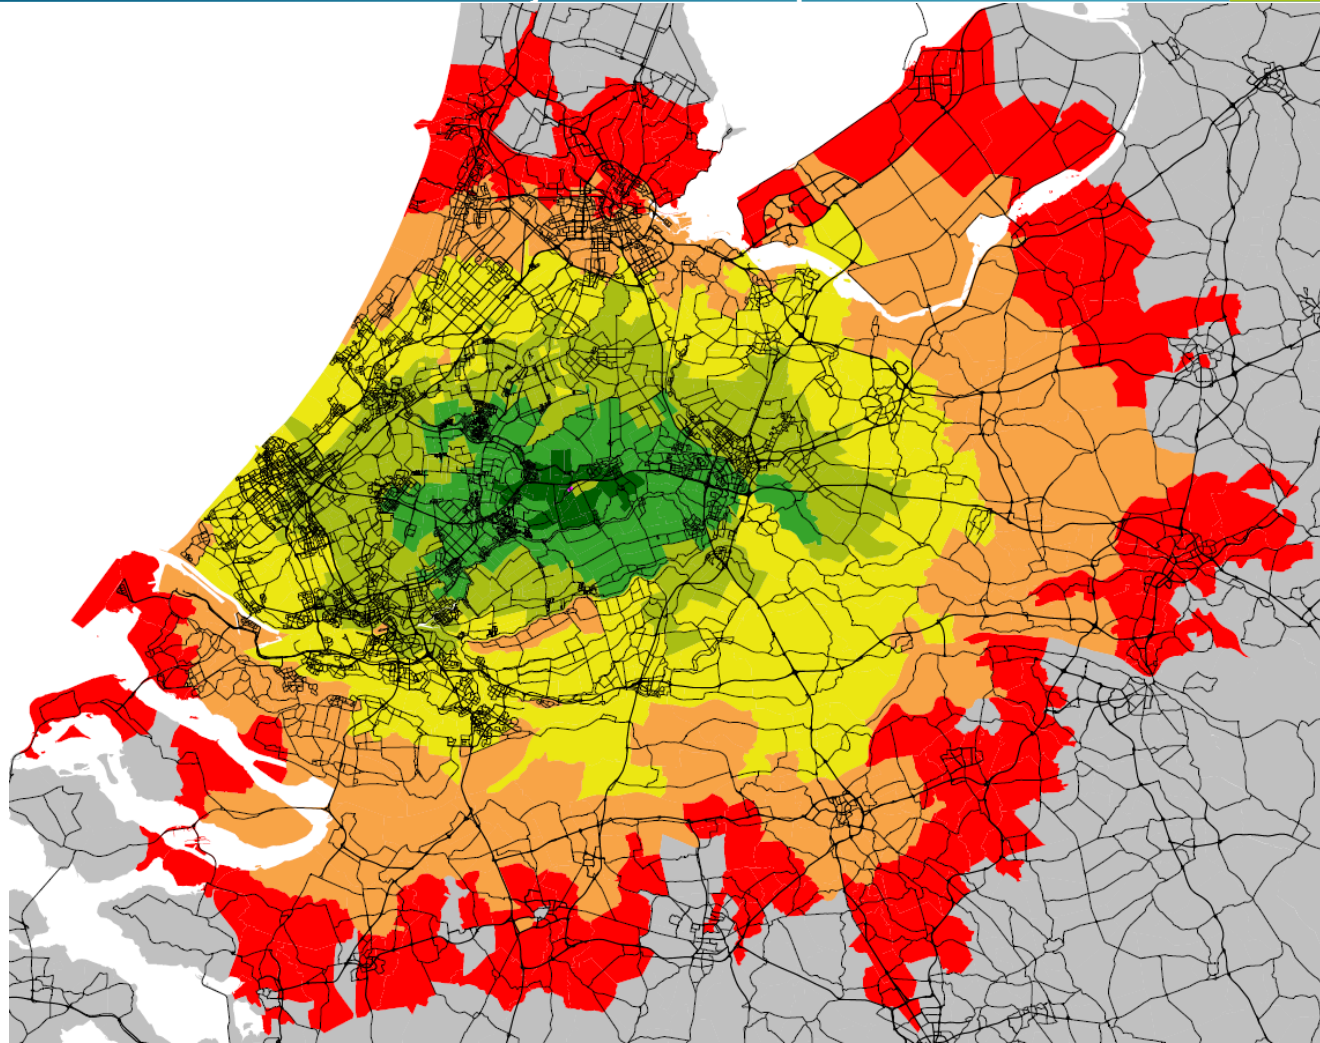

Autoreistijd 2018 ochtendspits - Waarder

Legend

Reistijden

reistijden

- vertrekzone
- tot 10 minuten
- 10-20 minuten
- 20-30 minuten
- 30-40 minuten
- 40-50 minuten
- 50-60 minuten
- > 60 minuten