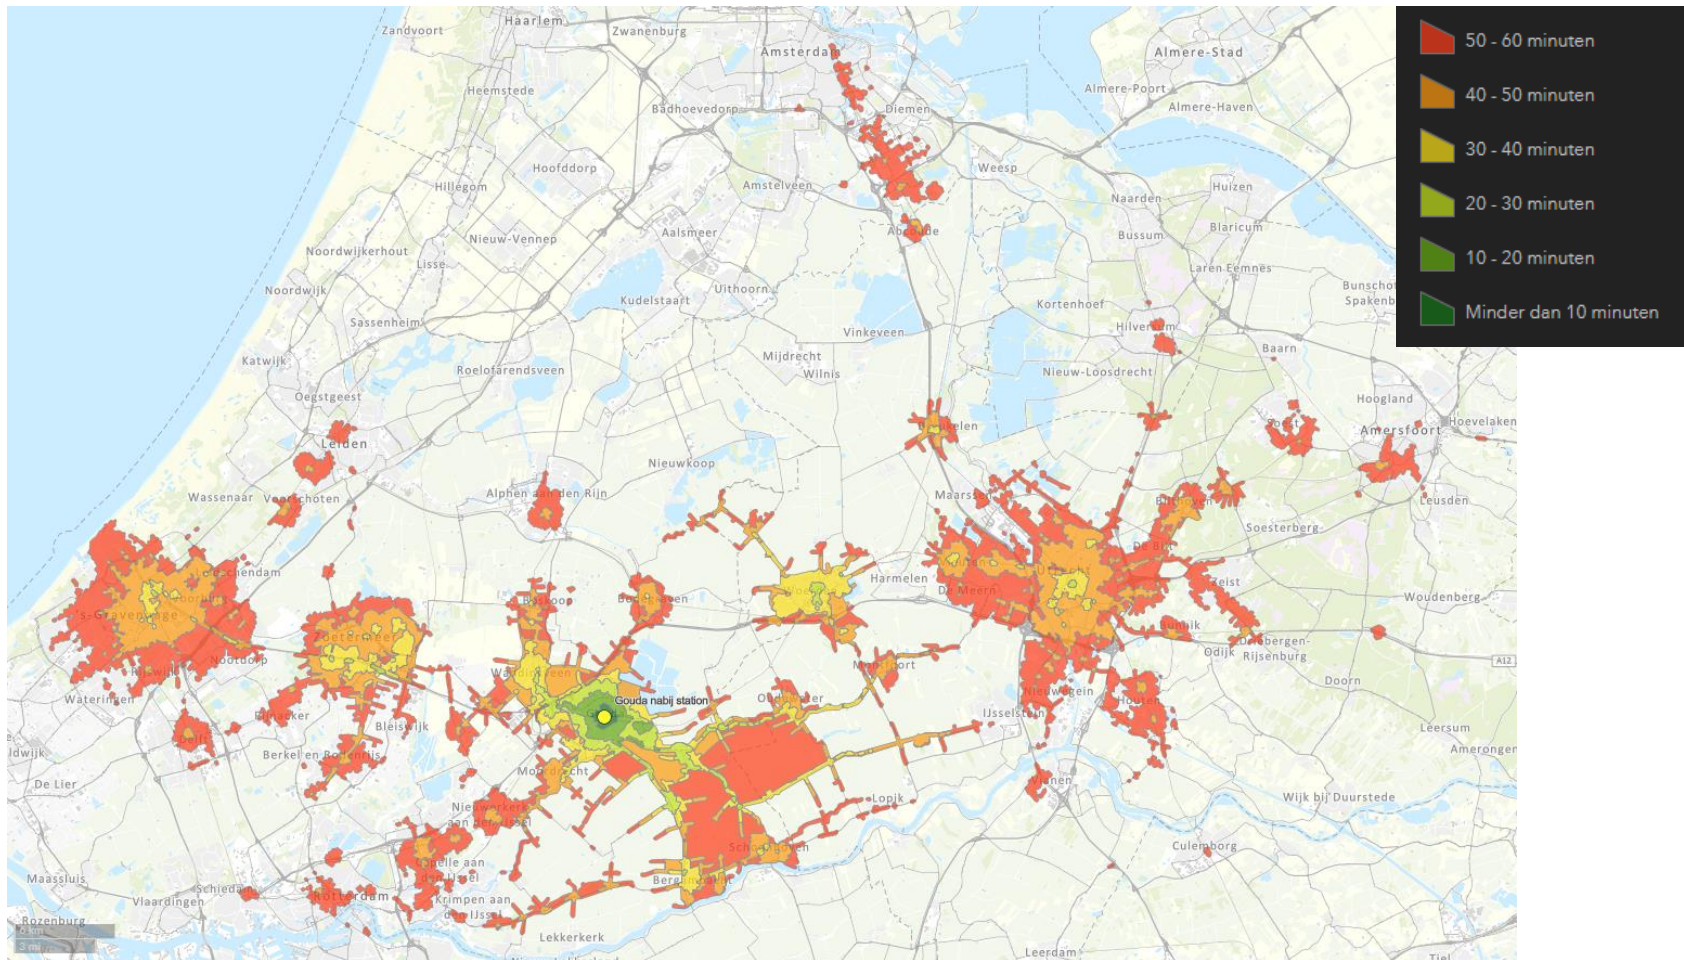

Legend

Reistijden

reistijden

- vertrekzone
- tot 10 minuten
- 10-20 minuten
- 20-30 minuten
- 30-40 minuten
- 40-50 minuten
- 50-60 minuten
- > 60 minuten

OV-reistijd
08:05

OV+lopen reistijd 21 april 2021 8:05

OV+lopen reistijd 21 april 2021 8:05

OV+lopen reistijd 21 april 2021 8:05

OV+lopen reistijd 21 april 2021 8:05

OV+lopen reistijd 21 april 2021 8:05

OV+lopen reistijd 21 april 2021 8:05

OV+lopen reistijd 21 april 2021 8:05