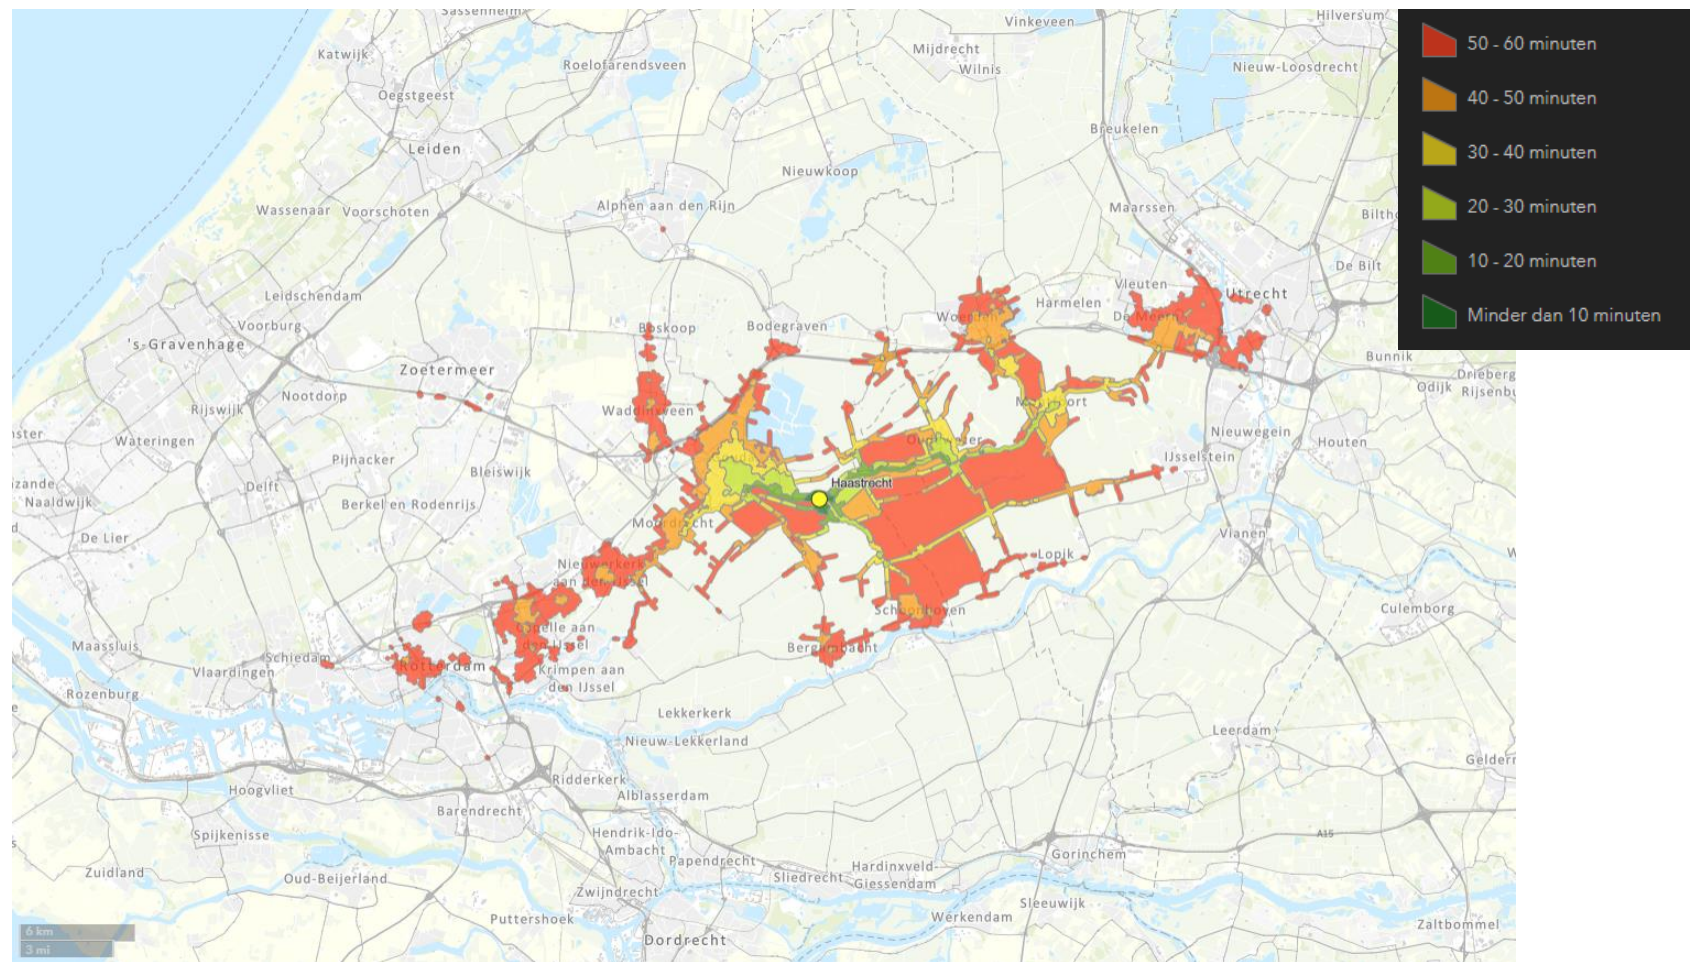

Legend

Reistijden

reistijden

- vertrekzone
- tot 10 minuten
- 10-20 minuten
- 20-30 minuten
- 30-40 minuten
- 40-50 minuten
- 50-60 minuten
- > 60 minuten

OV-reistijd
08:05

OV+lopen reistijd 21 april 2021 8:05

OV+lopen reistijd 21 april 2021 8:05

OV+lopen reistijd 21 april 2021 8:05

OV+lopen reistijd 21 april 2021 8:05

OV+lopen reistijd 21 april 2021 8:05

OV+lopen reistijd 21 april 2021 8:05

OV+lopen reistijd 21 april 2021 8:05