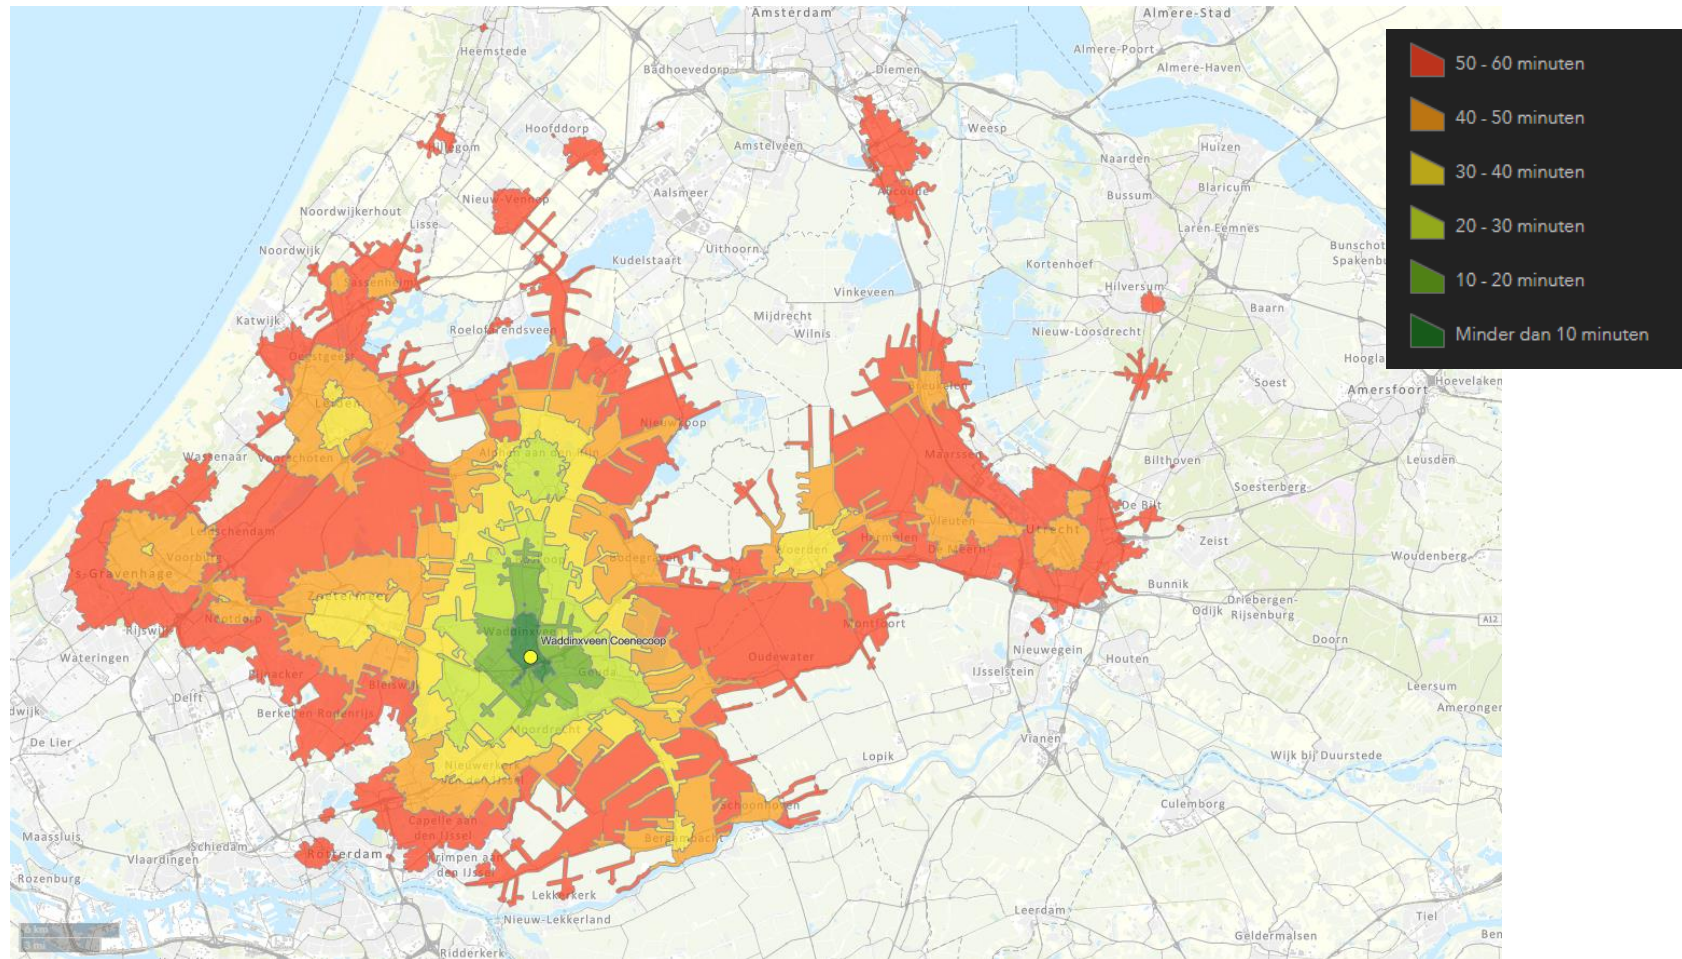

OV+fiets reistijd 21 april 2021 8:30

OV+fiets reistijd 21 april 2021 8:30

OV+fiets reistijd 21 april 2021 8:30

OV+fiets reistijd 21 april 2021 8:30

OV+fiets reistijd 21 april 2021 8:30

OV+fiets reistijd 21 april 2021 8:30