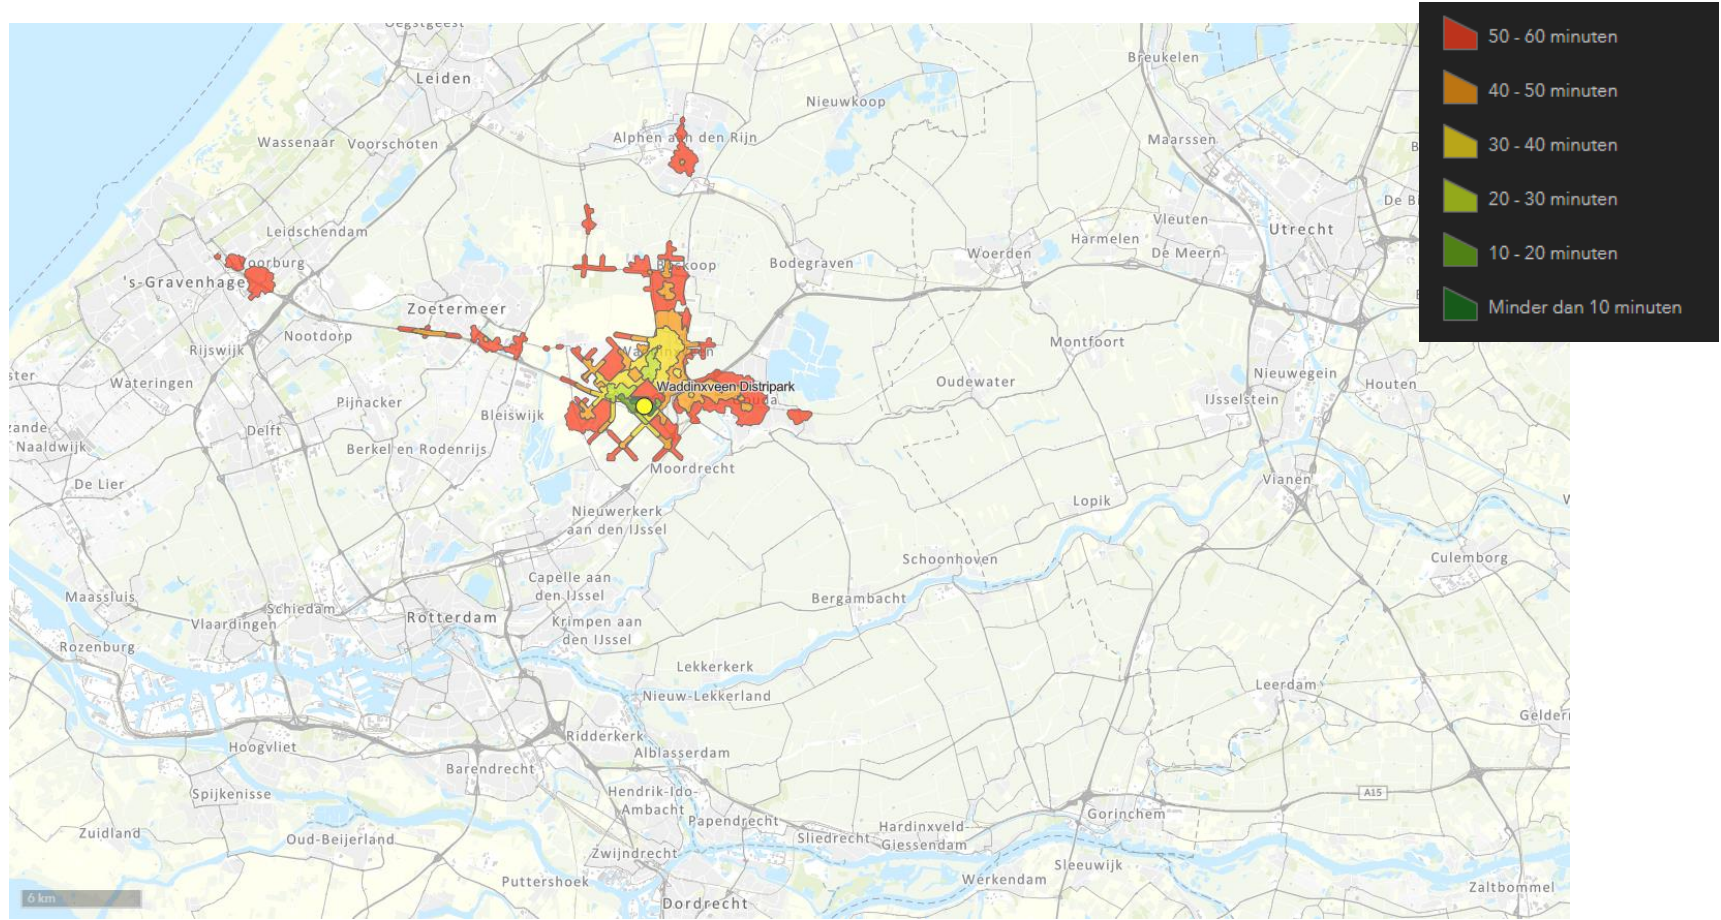

OV+lopen reistijd 21 april 2021 8:05

OV+lopen reistijd 21 april 2021 8:05

OV+lopen reistijd 21 april 2021 8:05

OV+lopen reistijd 21 april 2021 8:05

OV+lopen reistijd 21 april 2021 8:05

OV+lopen reistijd 21 april 2021 8:05

OV+lopen reistijd 21 april 2021 8:05

OV+lopen reistijd 21 april 2021 8:05

OV+lopen reistijd 21 april 2021 8:05

OV+lopen reistijd 21 april 2021 8:05

OV-reistijd
08:30

OV-reistijd
08:30
fiets als voor/natransport