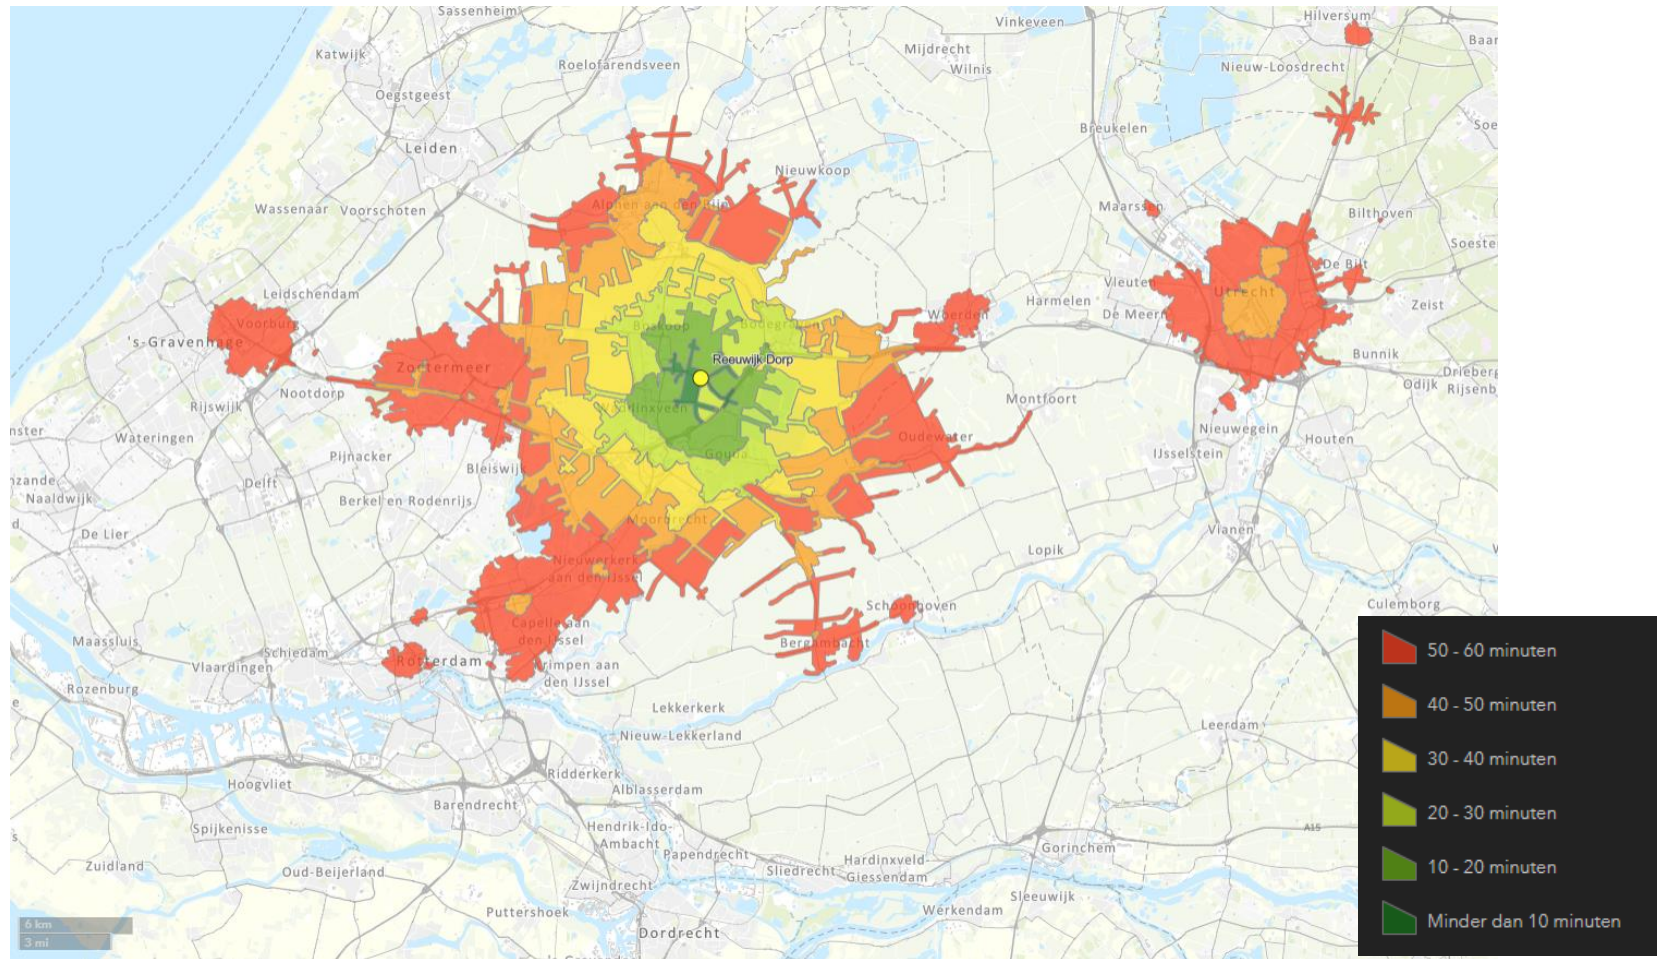

OV+fiets reistijd 21 april 2021 8:30

OV+fiets reistijd 21 april 2021 8:30

OV+fiets reistijd 21 april 2021 8:30

OV+fiets reistijd 21 april 2021 8:30

OV+fiets reistijd 21 april 2021 8:30

OV+fiets reistijd 21 april 2021 8:30