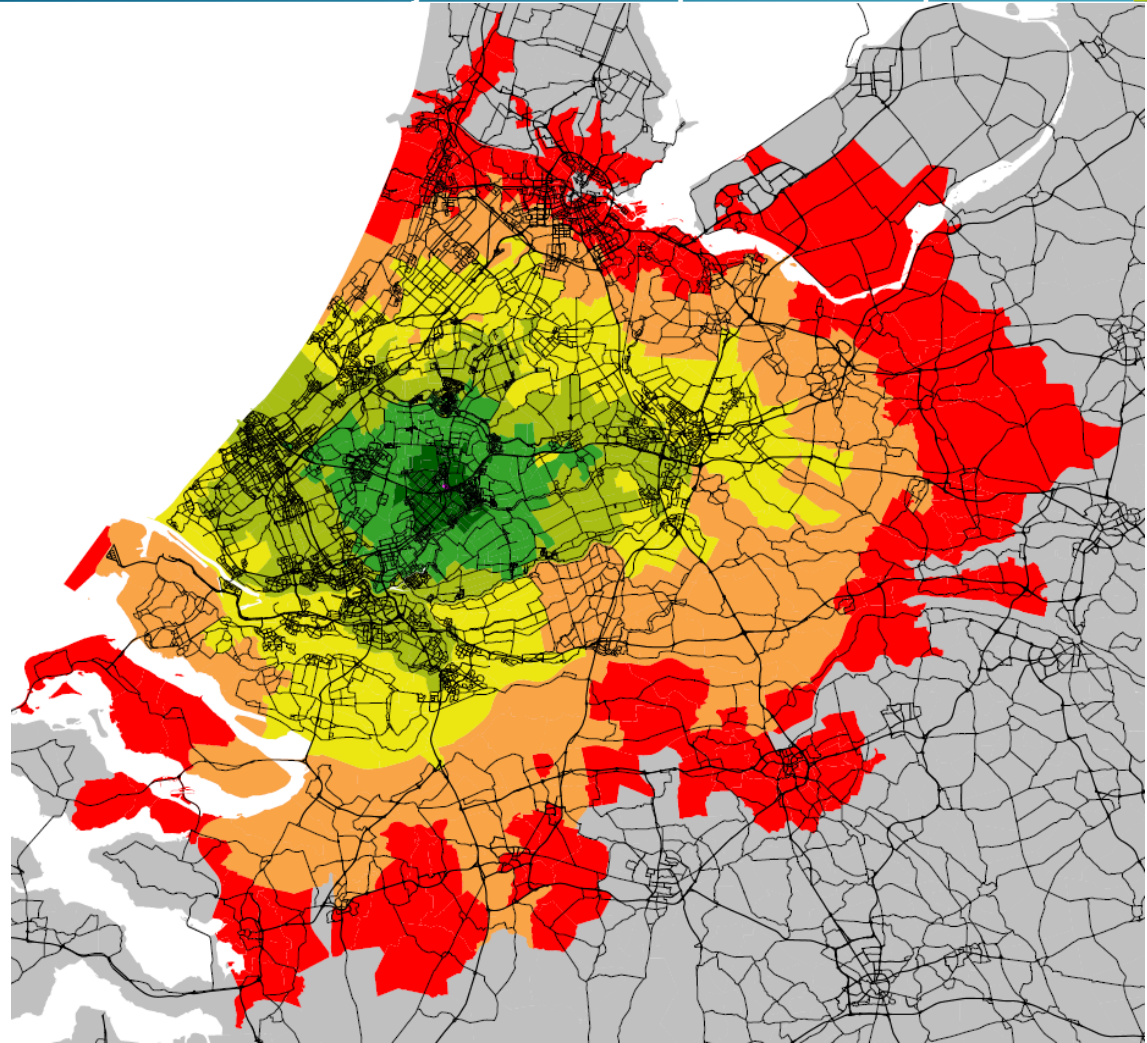

Legend

Reistijden
reistijden

- vertrekzone
- tot 10 minuten
- 10-20 minuten
- 20-30 minuten
- 30-40 minuten
- 40-50 minuten
- 50-60 minuten
- > 60 minuten