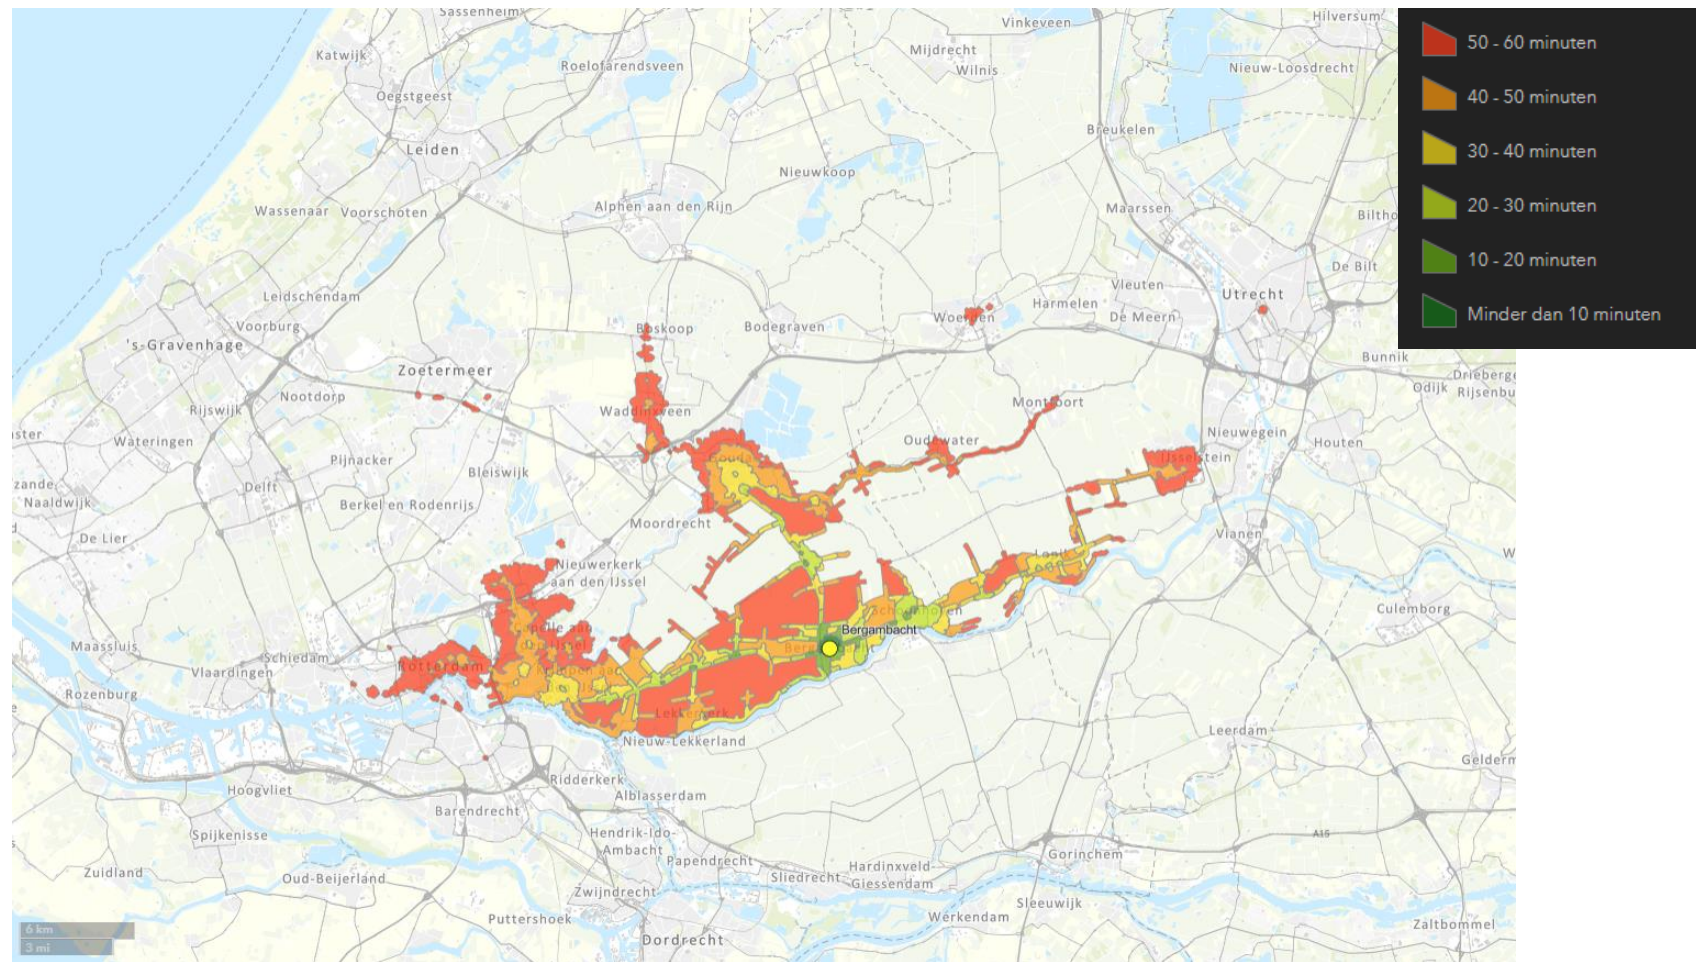

Autoreistijd 2018 ochtendspits – Zevenhuizen Doelwijk

Legend

Reistijden

reistijden

- vertrekzone
- tot 10 minuten
- 10-20 minuten
- 20-30 minuten
- 30-40 minuten
- 40-50 minuten
- 50-60 minuten
- > 60 minuten

Legend

Reistijden

reistijden

- vertrekzone
- tot 10 minuten
- 10-20 minuten
- 20-30 minuten
- 30-40 minuten
- 40-50 minuten
- 50-60 minuten
- > 60 minuten

OV-reistijd
08:05

OV+lopen reistijd 21 april 2021 8:05

OV+lopen reistijd 21 april 2021 8:05

OV+lopen reistijd 21 april 2021 8:05

OV+lopen reistijd 21 april 2021 8:05

OV+lopen reistijd 21 april 2021 8:05

OV+lopen reistijd 21 april 2021 8:05

OV+lopen reistijd 21 april 2021 8:05