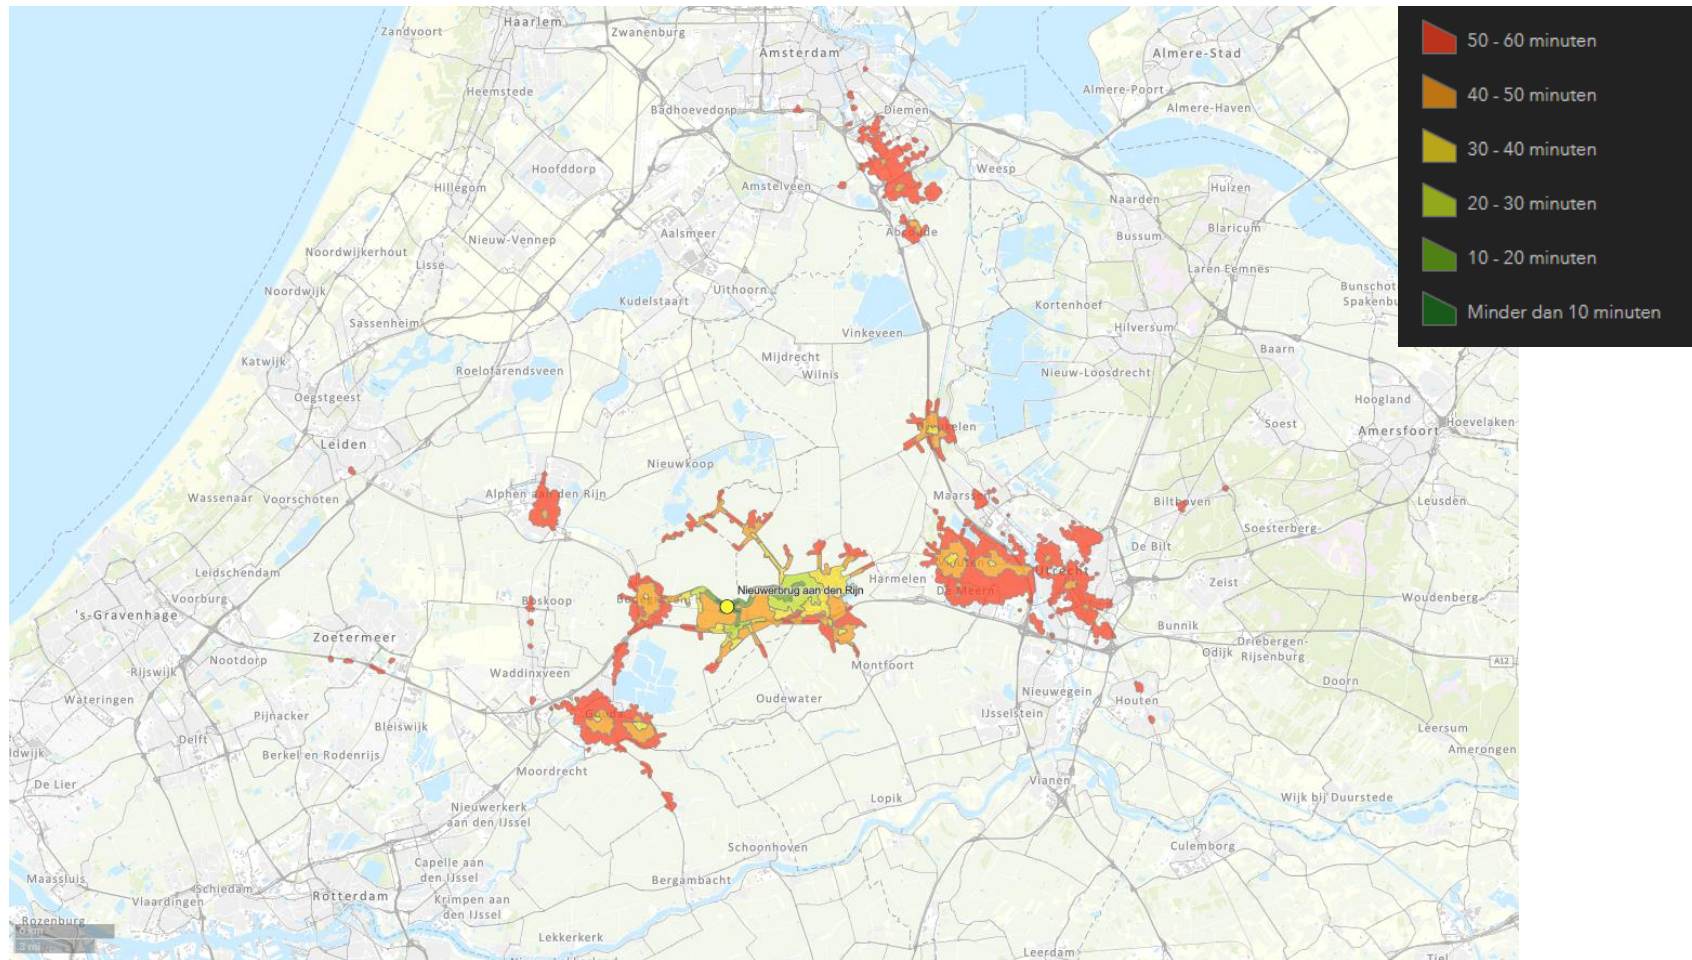

OV+lopen reistijd 21 april 2021 8:05

OV+lopen reistijd 21 april 2021 8:05

OV+lopen reistijd 21 april 2021 8:05

OV+lopen reistijd 21 april 2021 8:05

OV+lopen reistijd 21 april 2021 8:05

OV+lopen reistijd 21 april 2021 8:05