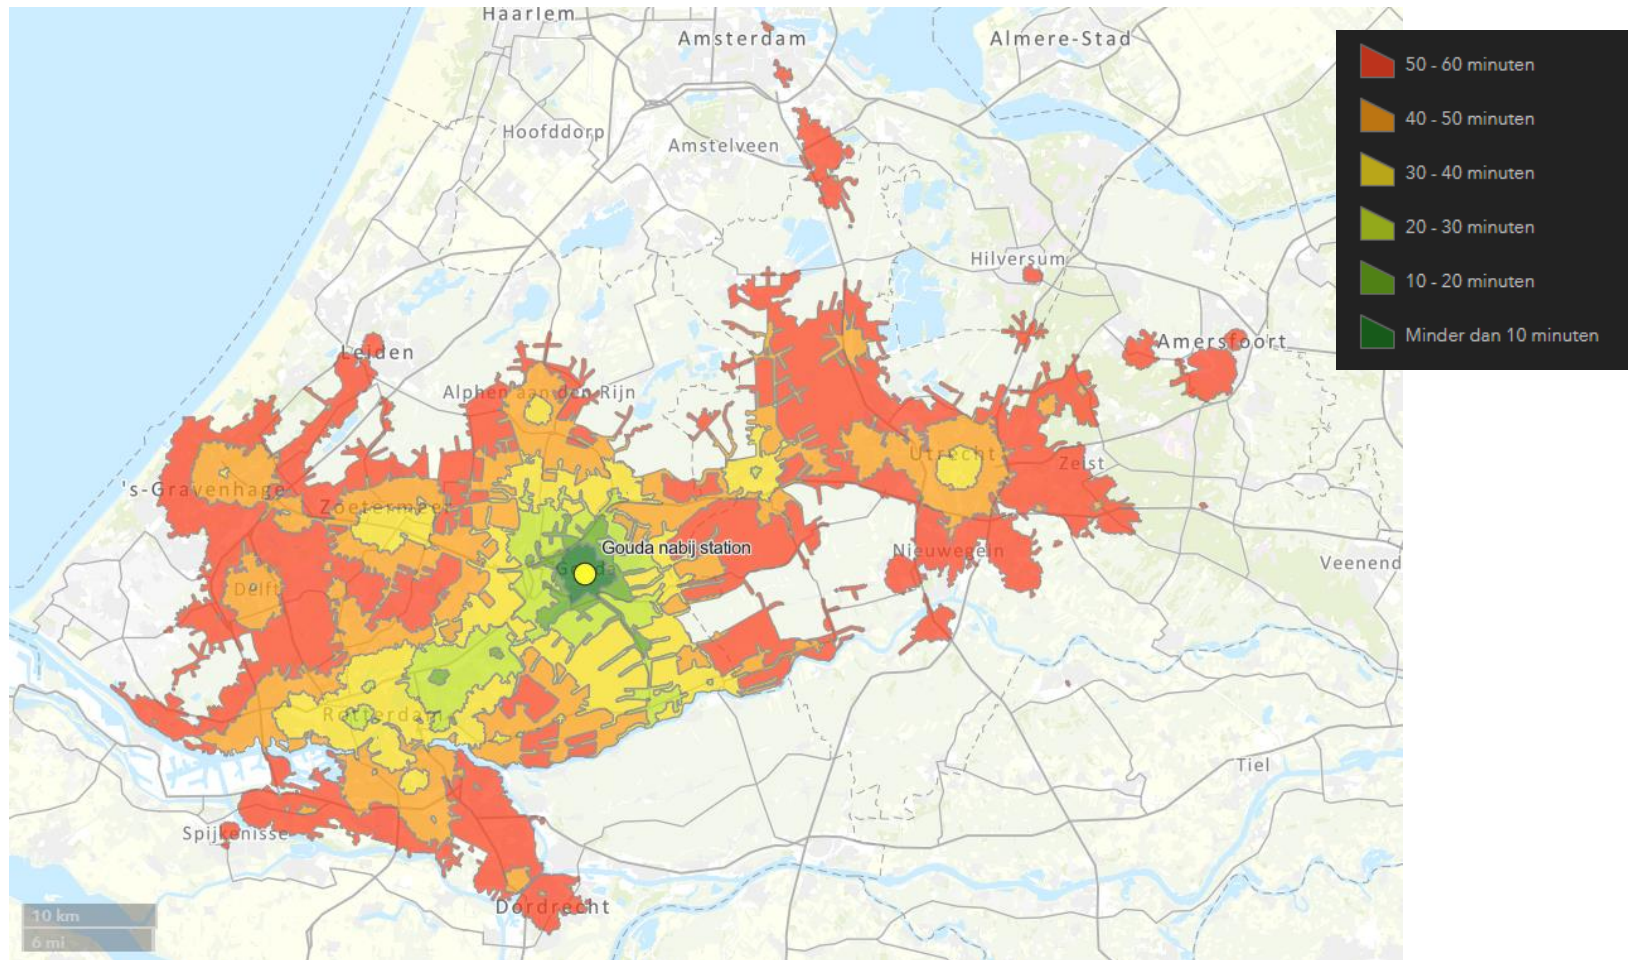

OV+fiets reistijd 21 april 2021 8:30

OV+fiets reistijd 21 april 2021 8:30

OV+fiets reistijd 21 april 2021 8:30

OV+fiets reistijd 21 april 2021 8:30

OV+fiets reistijd 21 april 2021 8:30

OV+fiets reistijd 21 april 2021 8:30