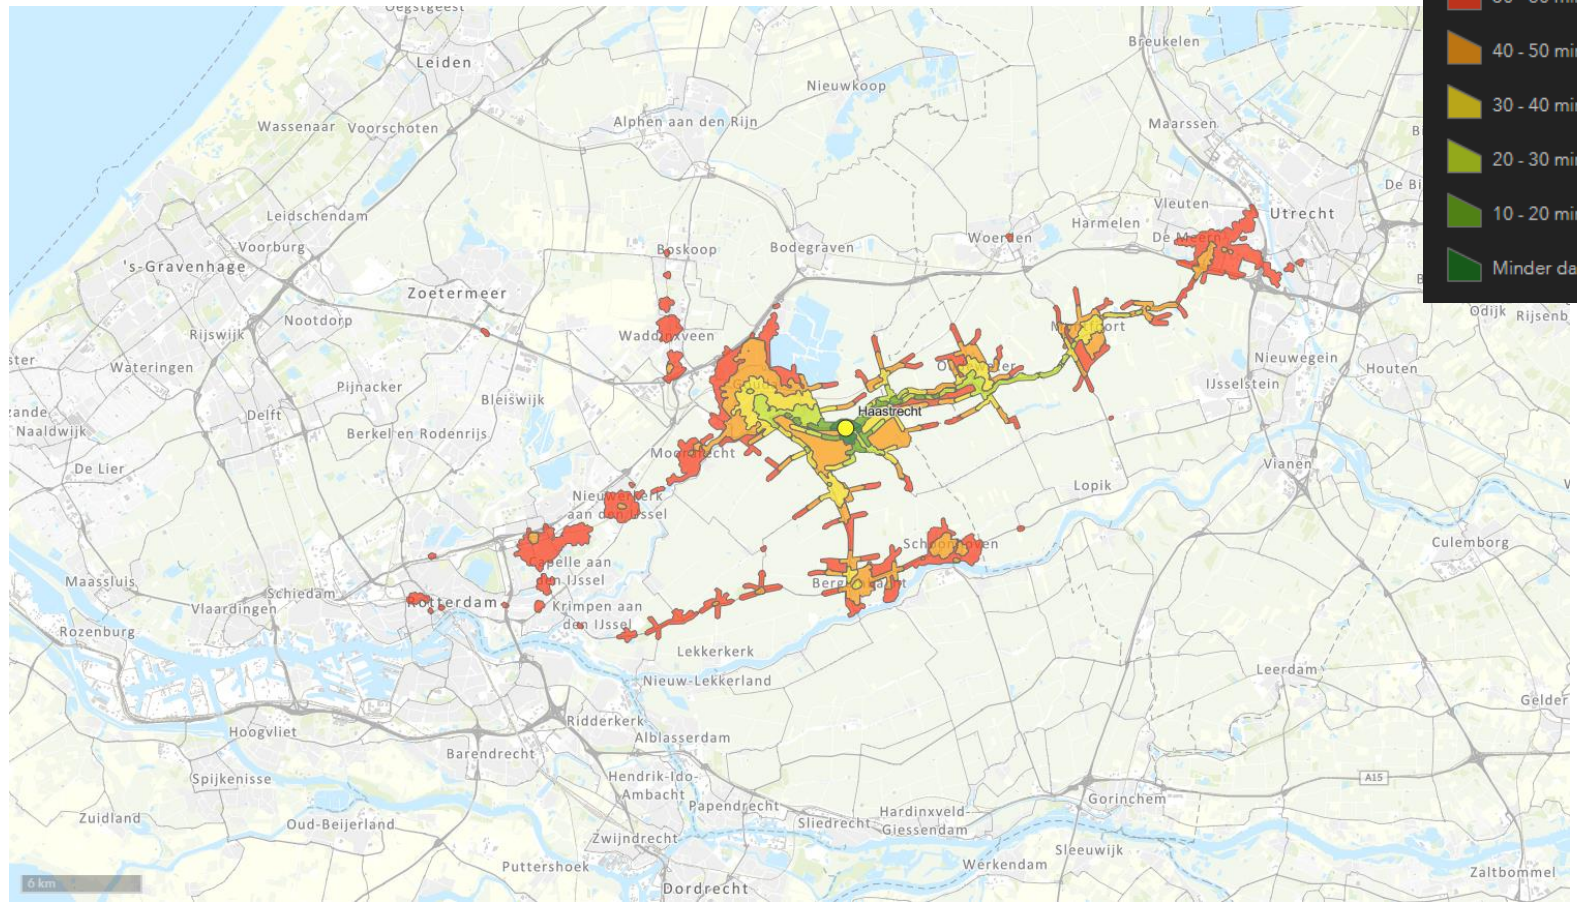

OV+lopen reistijd 21 april 2021 8:05

OV+lopen reistijd 21 april 2021 8:05

OV+lopen reistijd 21 april 2021 8:05

OV+lopen reistijd 21 april 2021 8:05

OV+lopen reistijd 21 april 2021 8:05

OV+lopen reistijd 21 april 2021 8:05

OV+lopen reistijd 21 april 2021 8:05

OV+lopen reistijd 21 april 2021 8:05

OV+lopen reistijd 21 april 2021 8:05

OV+lopen reistijd 21 april 2021 8:05

OV-reistijd
08:30

OV-reistijd
08:30
fiets als voor/natransport

OV+fiets reistijd 21 april 2021 8:30

OV+fiets reistijd 21 april 2021 8:30

OV+fiets reistijd 21 april 2021 8:30

OV+fiets reistijd 21 april 2021 8:30

OV+fiets reistijd 21 april 2021 8:30

OV+fiets reistijd 21 april 2021 8:30