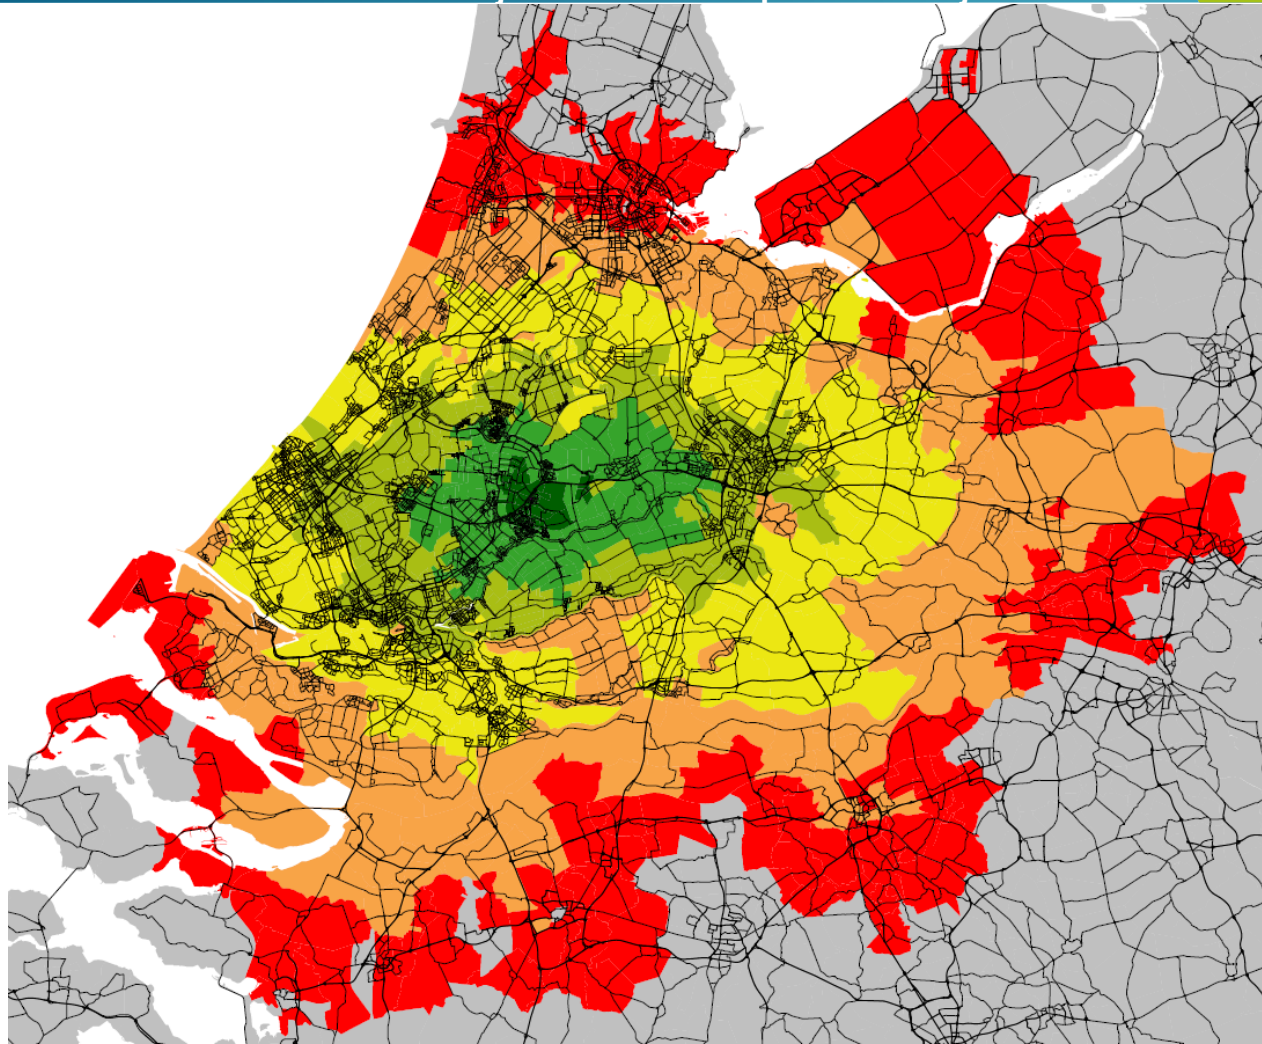

Legend

Reistijden

reistijden

- vertrekzone
- tot 10 minuten
- 10-20 minuten
- 20-30 minuten
- 30-40 minuten
- 40-50 minuten
- 50-60 minuten
- > 60 minuten