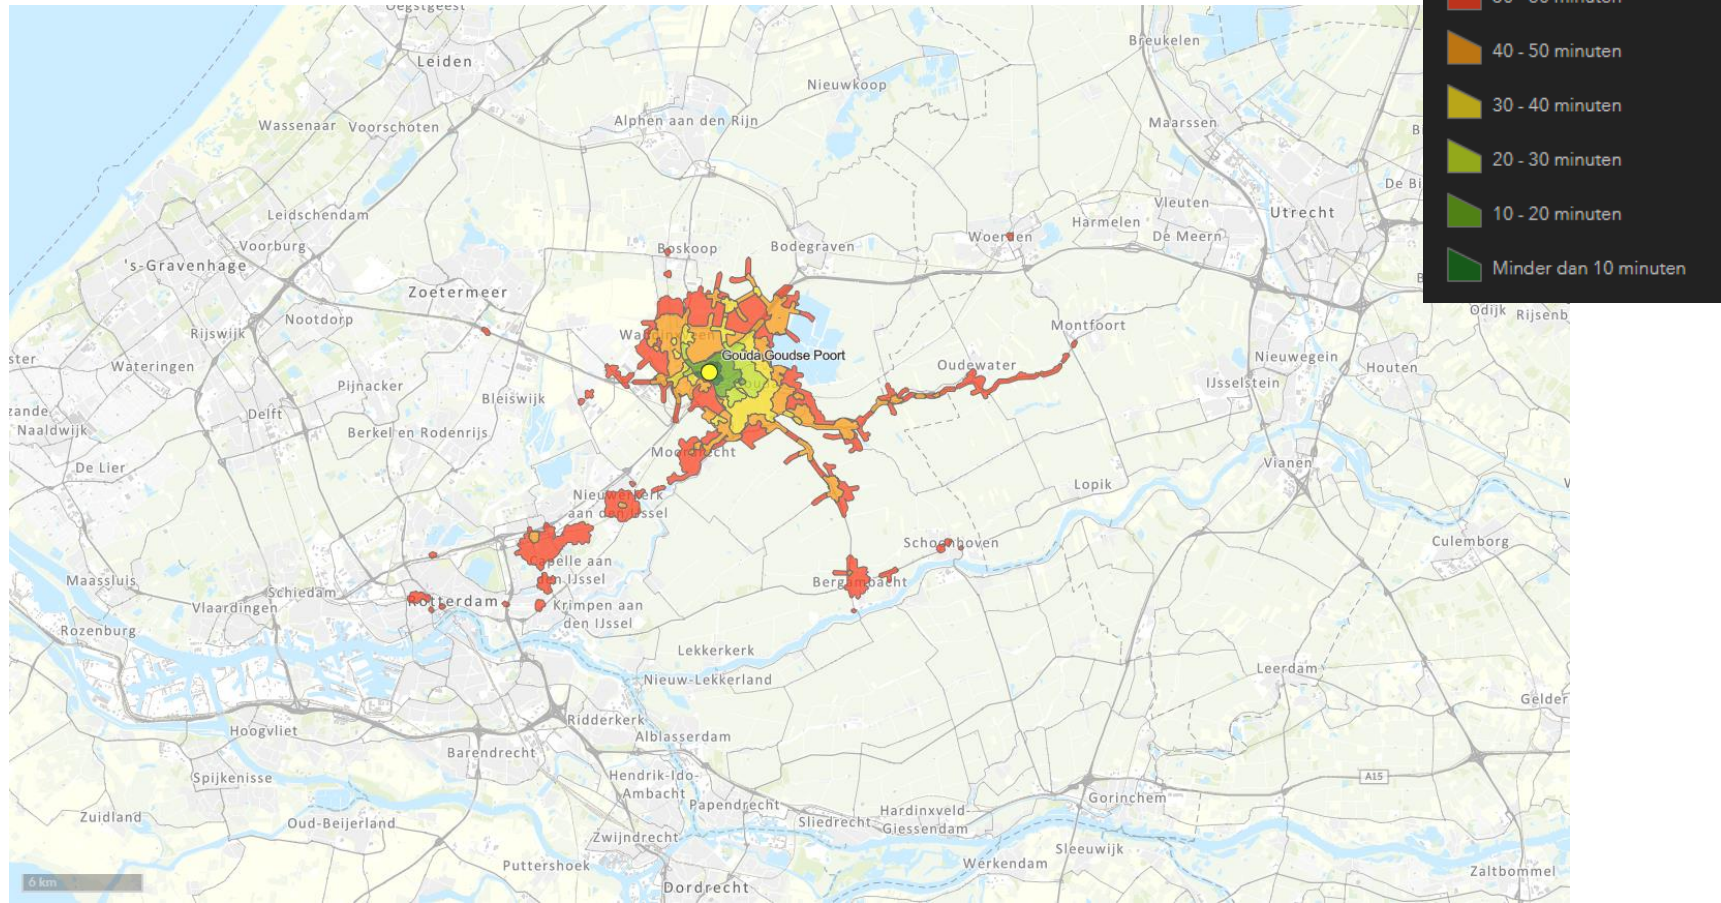

OV+lopen reistijd 21 april 2021 8:05

OV+lopen reistijd 21 april 2021 8:05

OV+lopen reistijd 21 april 2021 8:05

OV+lopen reistijd 21 april 2021 8:05

OV+lopen reistijd 21 april 2021 8:05

OV+lopen reistijd 21 april 2021 8:05

OV+lopen reistijd 21 april 2021 8:05

OV+lopen reistijd 21 april 2021 8:05

OV+lopen reistijd 21 april 2021 8:05

OV+lopen reistijd 21 april 2021 8:05

OV-reistijd
08:30

OV-reistijd
08:30
fiets als voor/natransport

OV+fiets reistijd 21 april 2021 8:30

OV+fiets reistijd 21 april 2021 8:30

OV+fiets reistijd 21 april 2021 8:30

OV+fiets reistijd 21 april 2021 8:30

OV+fiets reistijd 21 april 2021 8:30

OV+fiets reistijd 21 april 2021 8:30