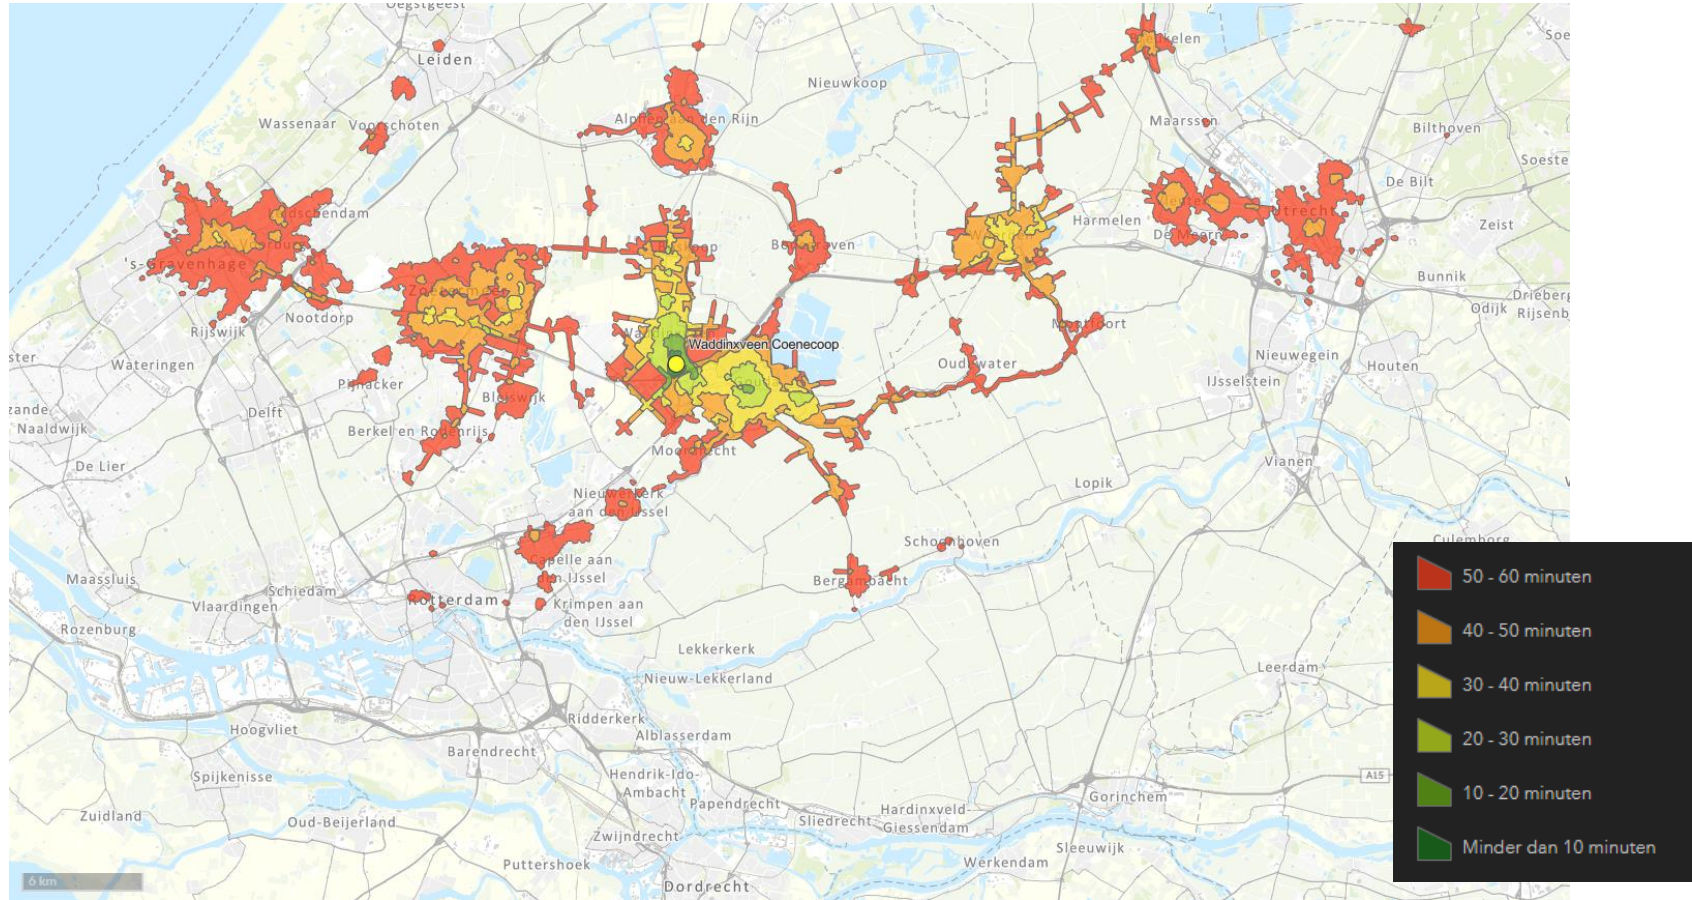

OV+lopen reistijd 21 april 2021 8:05

OV+lopen reistijd 21 april 2021 8:05

OV+lopen reistijd 21 april 2021 8:05

OV+lopen reistijd 21 april 2021 8:05

OV+lopen reistijd 21 april 2021 8:05

OV+lopen reistijd 21 april 2021 8:05

OV+lopen reistijd 21 april 2021 8:05

OV+lopen reistijd 21 april 2021 8:05

OV+lopen reistijd 21 april 2021 8:05

OV+lopen reistijd 21 april 2021 8:05

OV-reistijd
08:30

OV-reistijd
08:30
fiets als voor/natransport

OV+fiets reistijd 21 april 2021 8:30

OV+fiets reistijd 21 april 2021 8:30

OV+fiets reistijd 21 april 2021 8:30

OV+fiets reistijd 21 april 2021 8:30

OV+fiets reistijd 21 april 2021 8:30

OV+fiets reistijd 21 april 2021 8:30