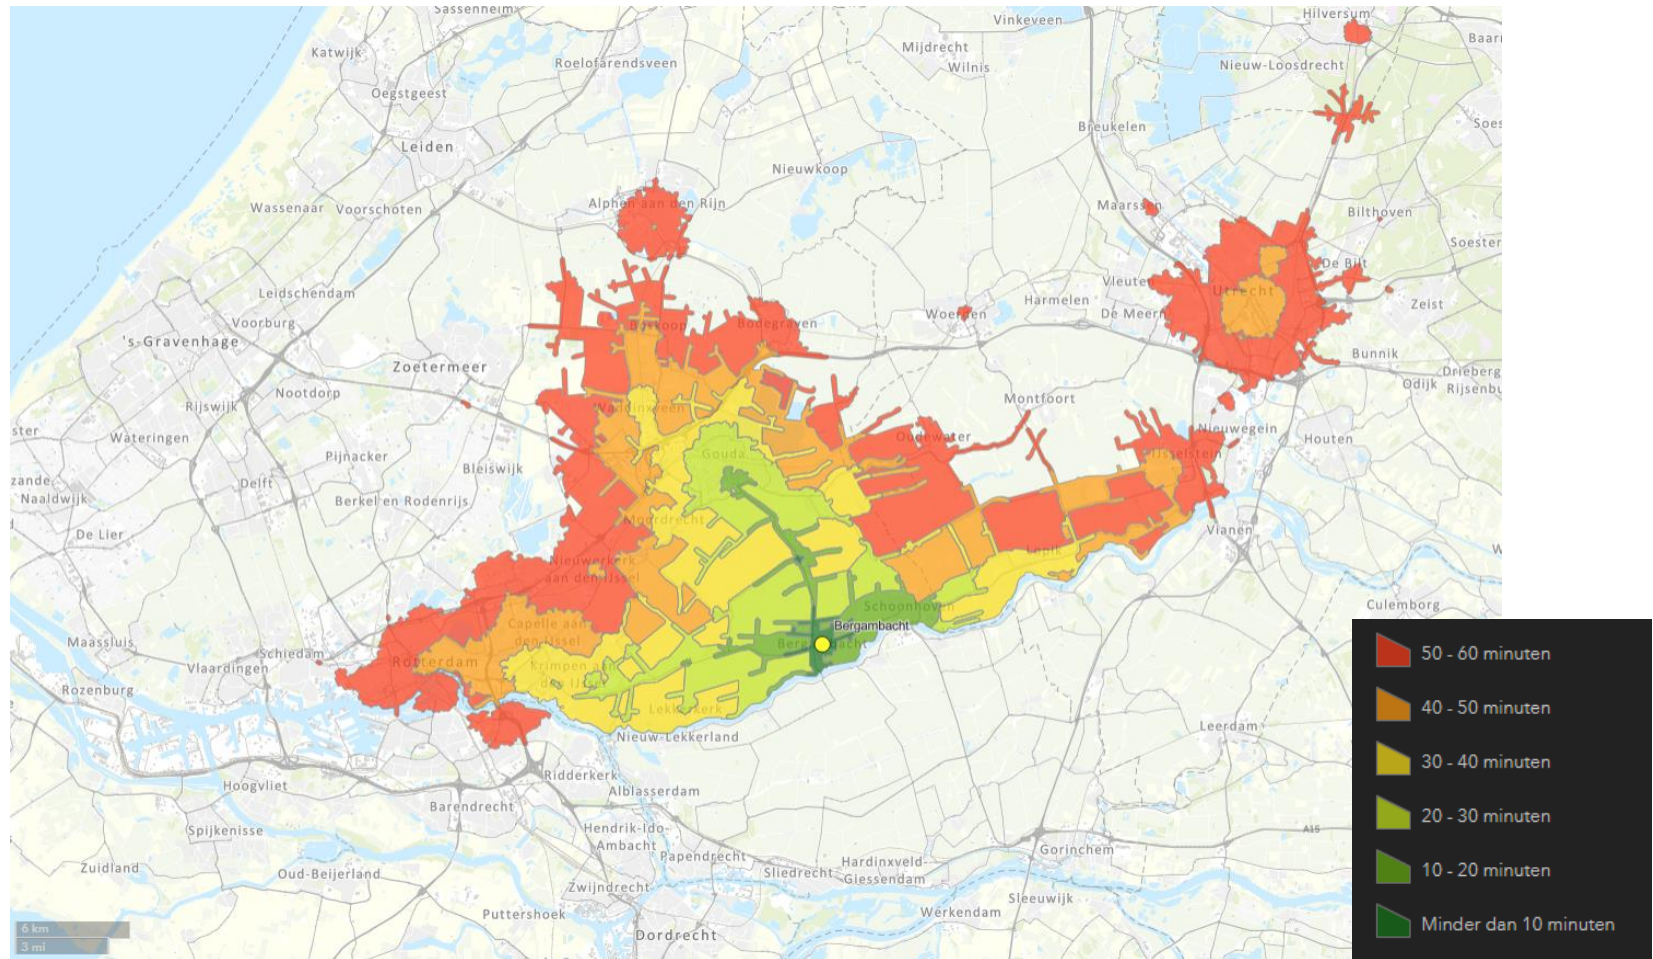

OV+lopen reistijd 21 april 2021 8:05

OV+lopen reistijd 21 april 2021 8:05

OV+lopen reistijd 21 april 2021 8:05

OV+lopen reistijd 21 april 2021 8:05

OV+lopen reistijd 21 april 2021 8:05

OV+lopen reistijd 21 april 2021 8:05

OV+lopen reistijd 21 april 2021 8:05

OV+lopen reistijd 21 april 2021 8:05

OV+lopen reistijd 21 april 2021 8:05

OV+lopen reistijd 21 april 2021 8:05

OV-reistijd
08:30

OV-reistijd
08:30
fiets als voor/natransport

OV+fiets reistijd 21 april 2021 8:30

OV+fiets reistijd 21 april 2021 8:30

OV+fiets reistijd 21 april 2021 8:30

OV+fiets reistijd 21 april 2021 8:30

OV+fiets reistijd 21 april 2021 8:30

OV+fiets reistijd 21 april 2021 8:30