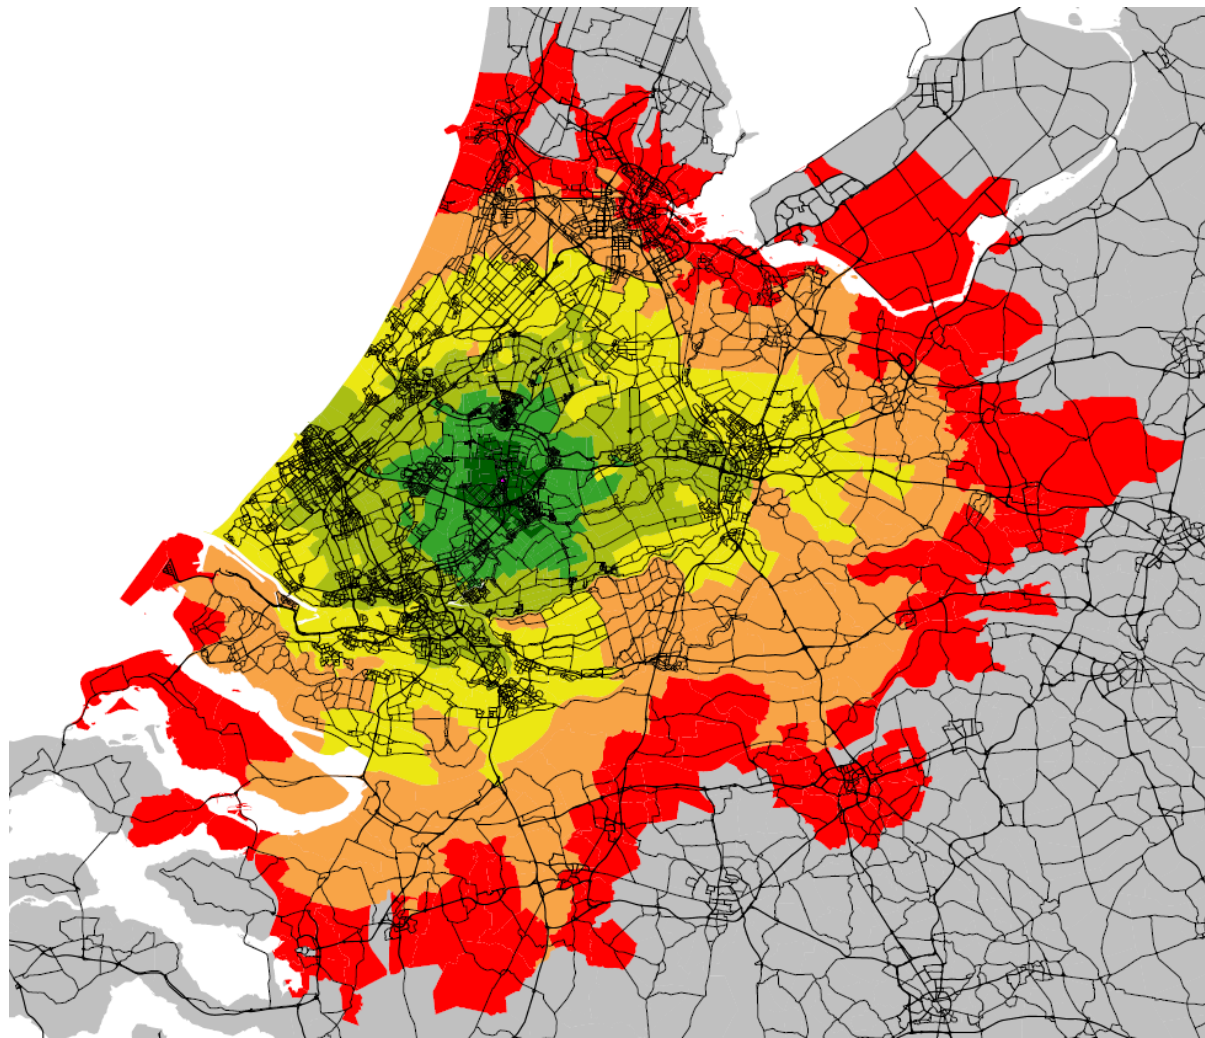

Legend

Reistijden

reistijden

- vertrekzone
- tot 10 minuten
- 10-20 minuten
- 20-30 minuten
- 30-40 minuten
- 40-50 minuten
- 50-60 minuten
- > 60 minuten