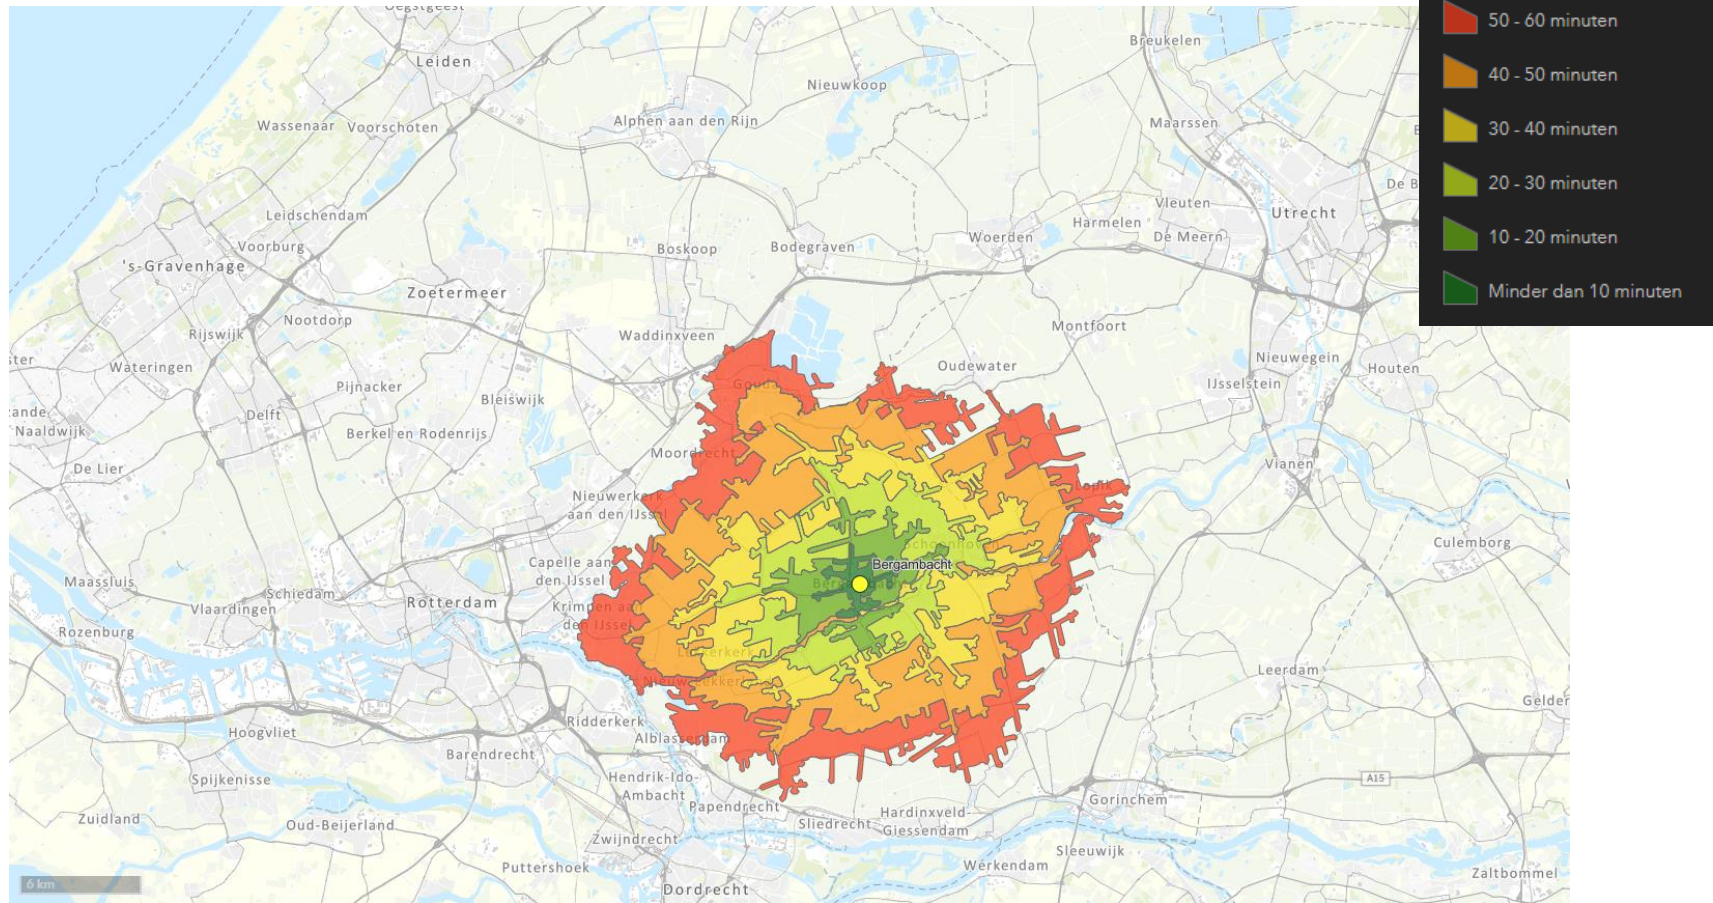

OV+fiets reistijd 21 april 2021 8:30

OV+fiets reistijd 21 april 2021 8:30

Fietsreistijd

Fiets reistijd

Fiets reistijd

Fiets reistijd

Fiets reistijd

Fiets reistijd