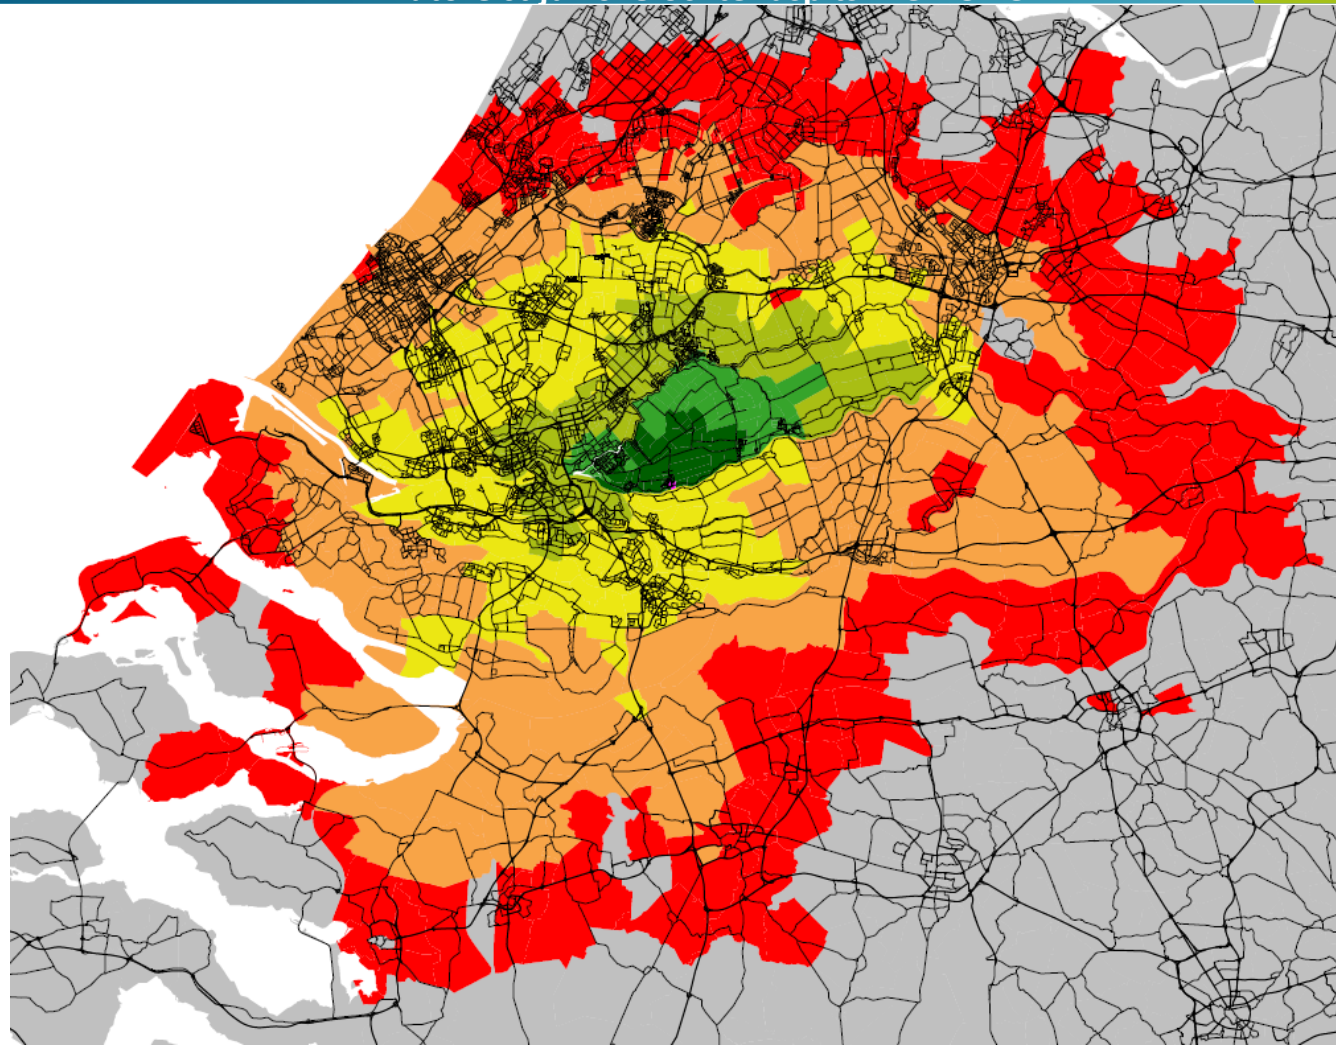

Autoreistijd 2018 ochtendspits - Lekkerkerk

Legend

Reistijden
reistijden

- vertrekzone
- tot 10 minuten
- 10-20 minuten
- 20-30 minuten
- 30-40 minuten
- 40-50 minuten
- 50-60 minuten
- > 60 minuten