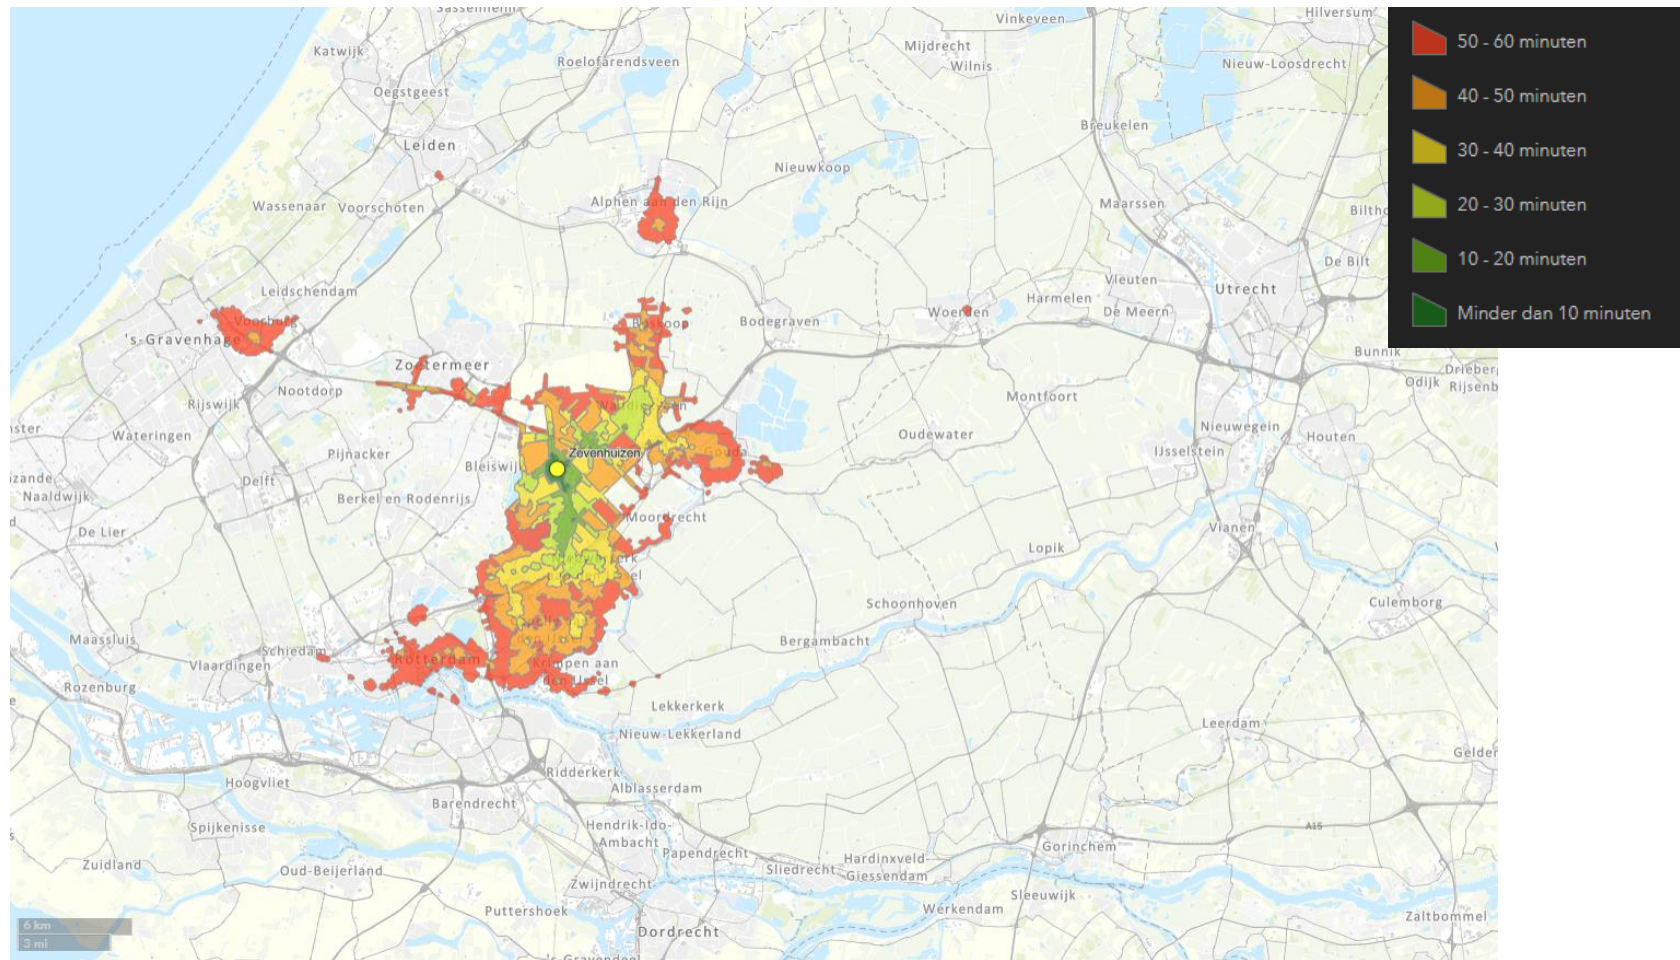

OV+lopen reistijd 21 april 2021 8:05