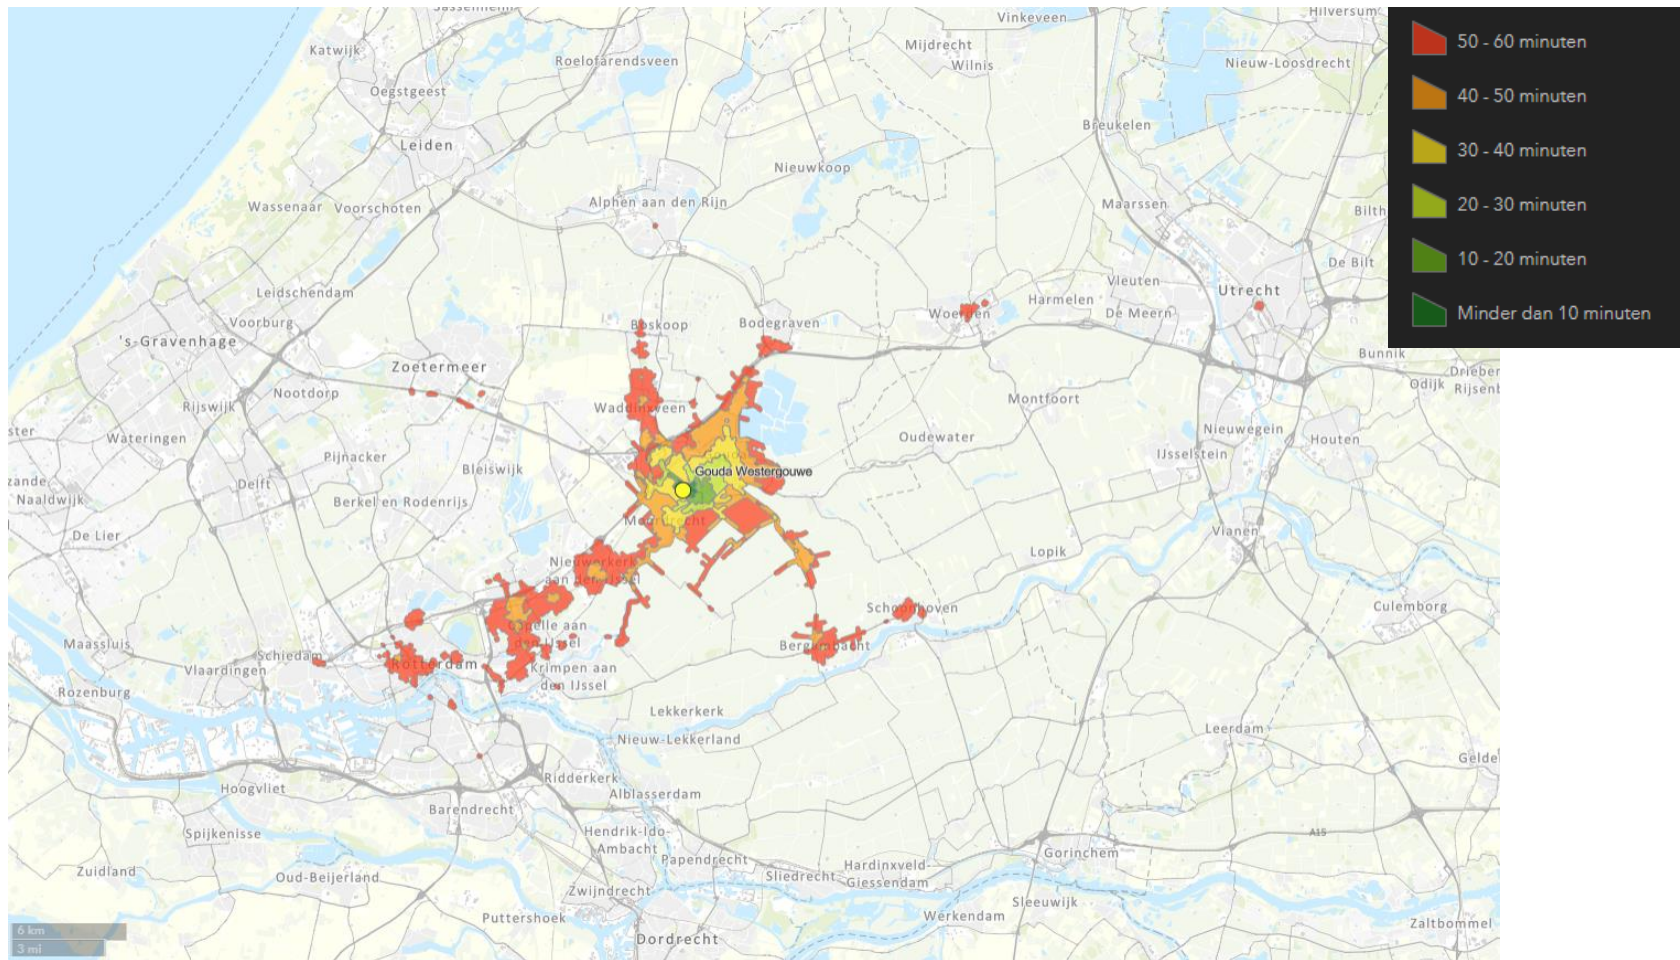

Legend

Reistijden

reistijden

- vertrekzone
- tot 10 minuten
- 10-20 minuten
- 20-30 minuten
- 30-40 minuten
- 40-50 minuten
- 50-60 minuten
- > 60 minuten

OV-reistijd
08:05

OV+lopen reistijd 21 april 2021 8:05

OV+lopen reistijd 21 april 2021 8:05

OV+lopen reistijd 21 april 2021 8:05

OV+lopen reistijd 21 april 2021 8:05

OV+lopen reistijd 21 april 2021 8:05

OV+lopen reistijd 21 april 2021 8:05

OV+lopen reistijd 21 april 2021 8:05