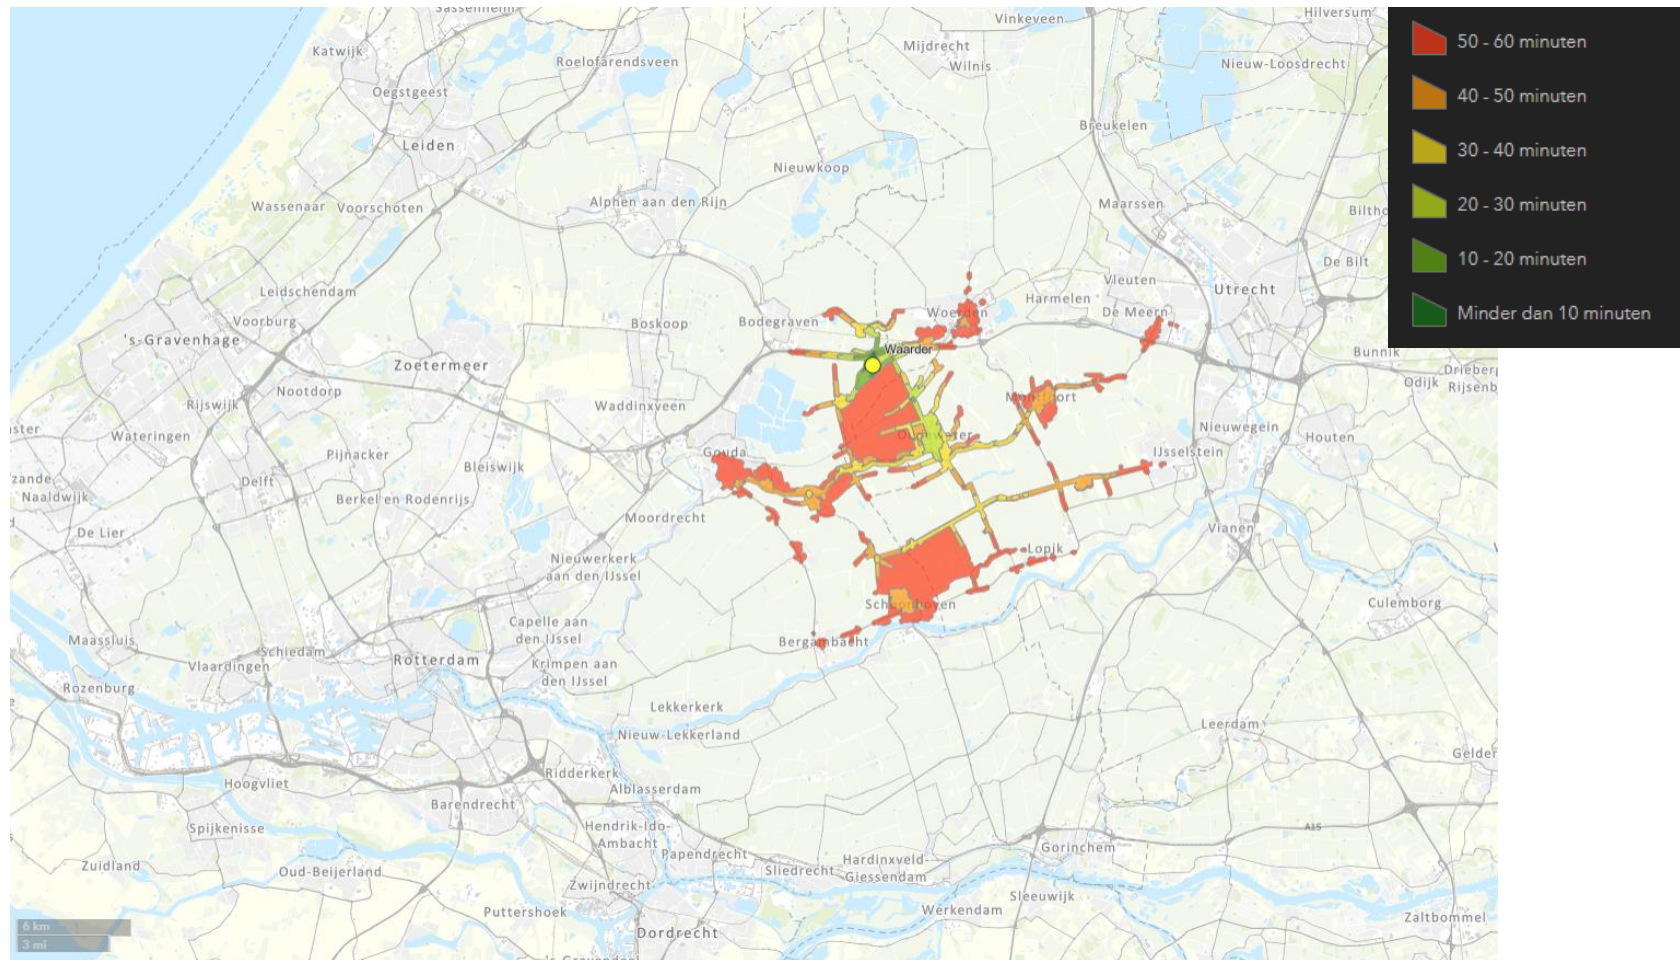

OV+lopen reistijd 21 april 2021 8:05

OV+lopen reistijd 21 april 2021 8:05

OV+lopen reistijd 21 april 2021 8:05

OV+lopen reistijd 21 april 2021 8:05

OV+lopen reistijd 21 april 2021 8:05

OV+lopen reistijd 21 april 2021 8:05

OV+lopen reistijd 21 april 2021 8:05

OV+lopen reistijd 21 april 2021 8:05

OV+lopen reistijd 21 april 2021 8:05

OV+lopen reistijd 21 april 2021 8:05

OV-reistijd
08:30

OV-reistijd
08:30
fiets als voor/natransport