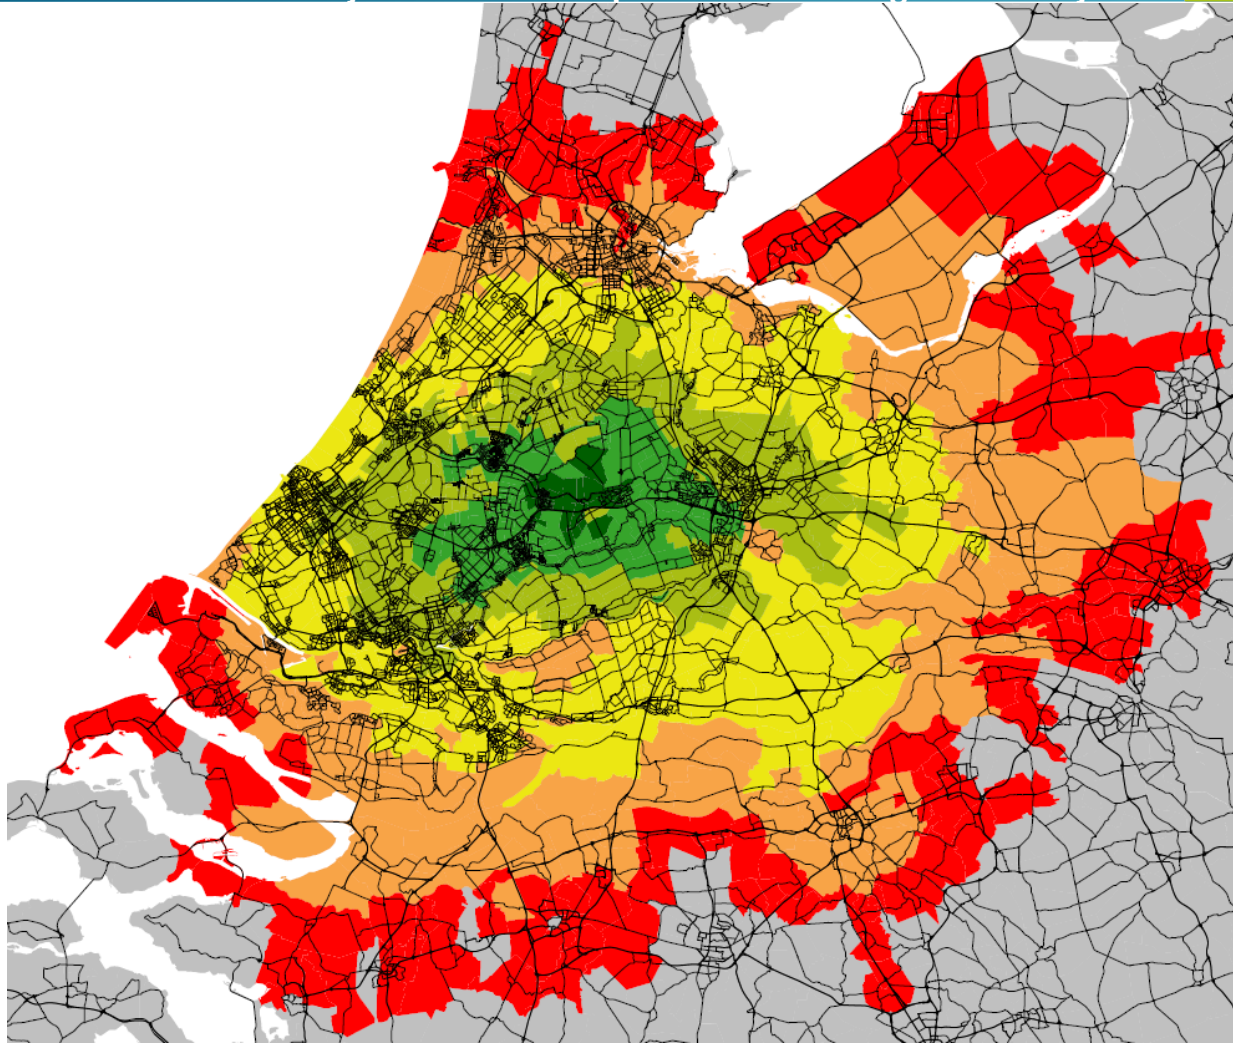

Legend

Reistijden

reistijden

- vertrekzone
- tot 10 minuten
- 10-20 minuten
- 20-30 minuten
- 30-40 minuten
- 40-50 minuten
- 50-60 minuten
- > 60 minuten