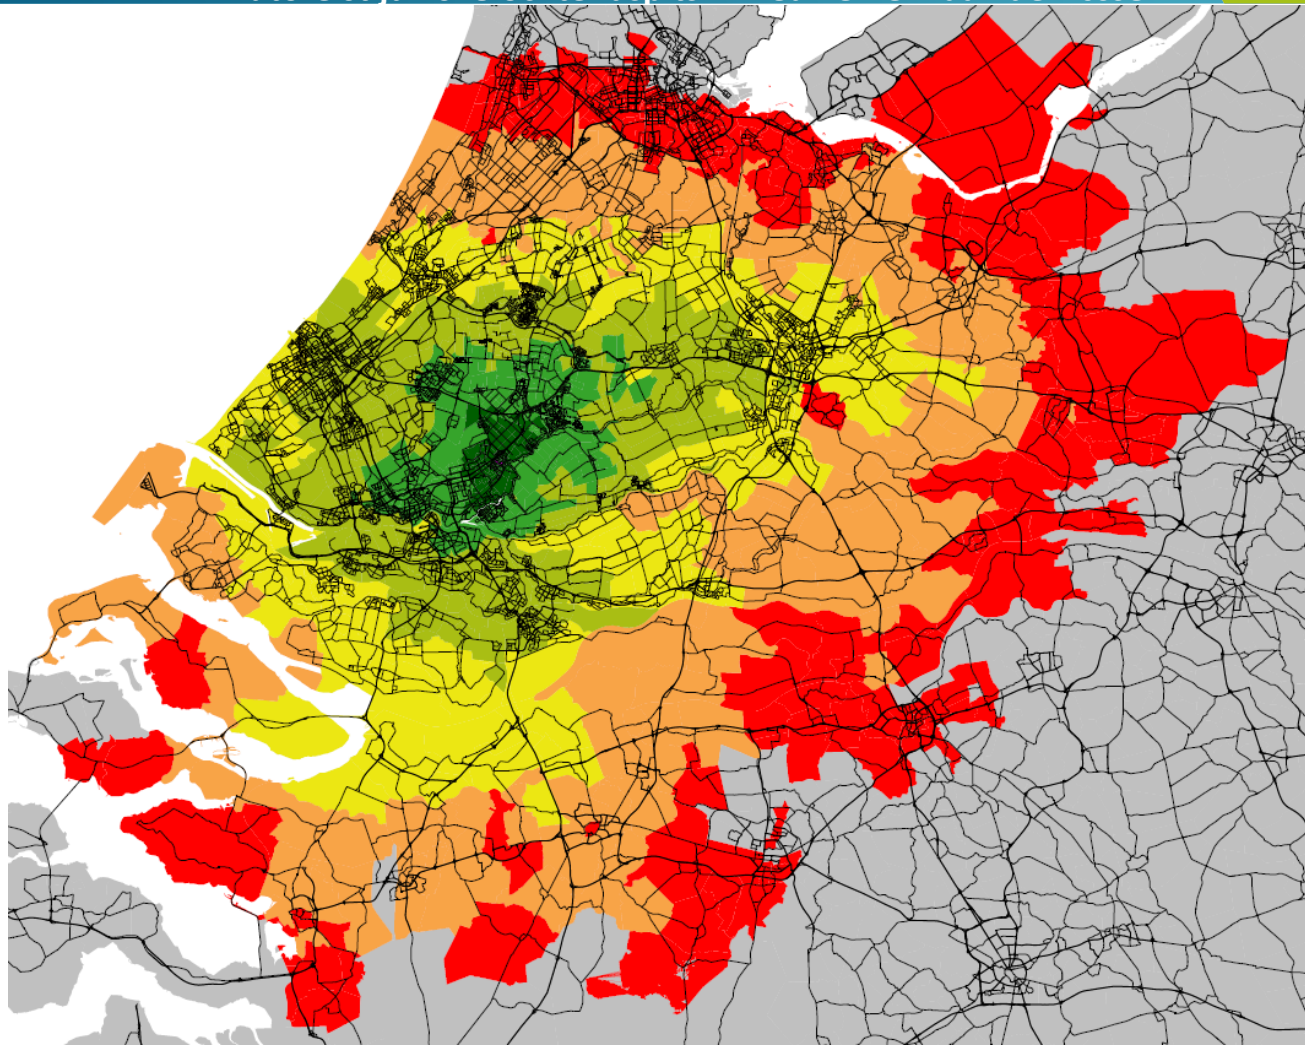

Legend

Reistijden
reistijden

- vertrekzone
- tot 10 minuten
- 10-20 minuten
- 20-30 minuten
- 30-40 minuten
- 40-50 minuten
- 50-60 minuten
- > 60 minuten