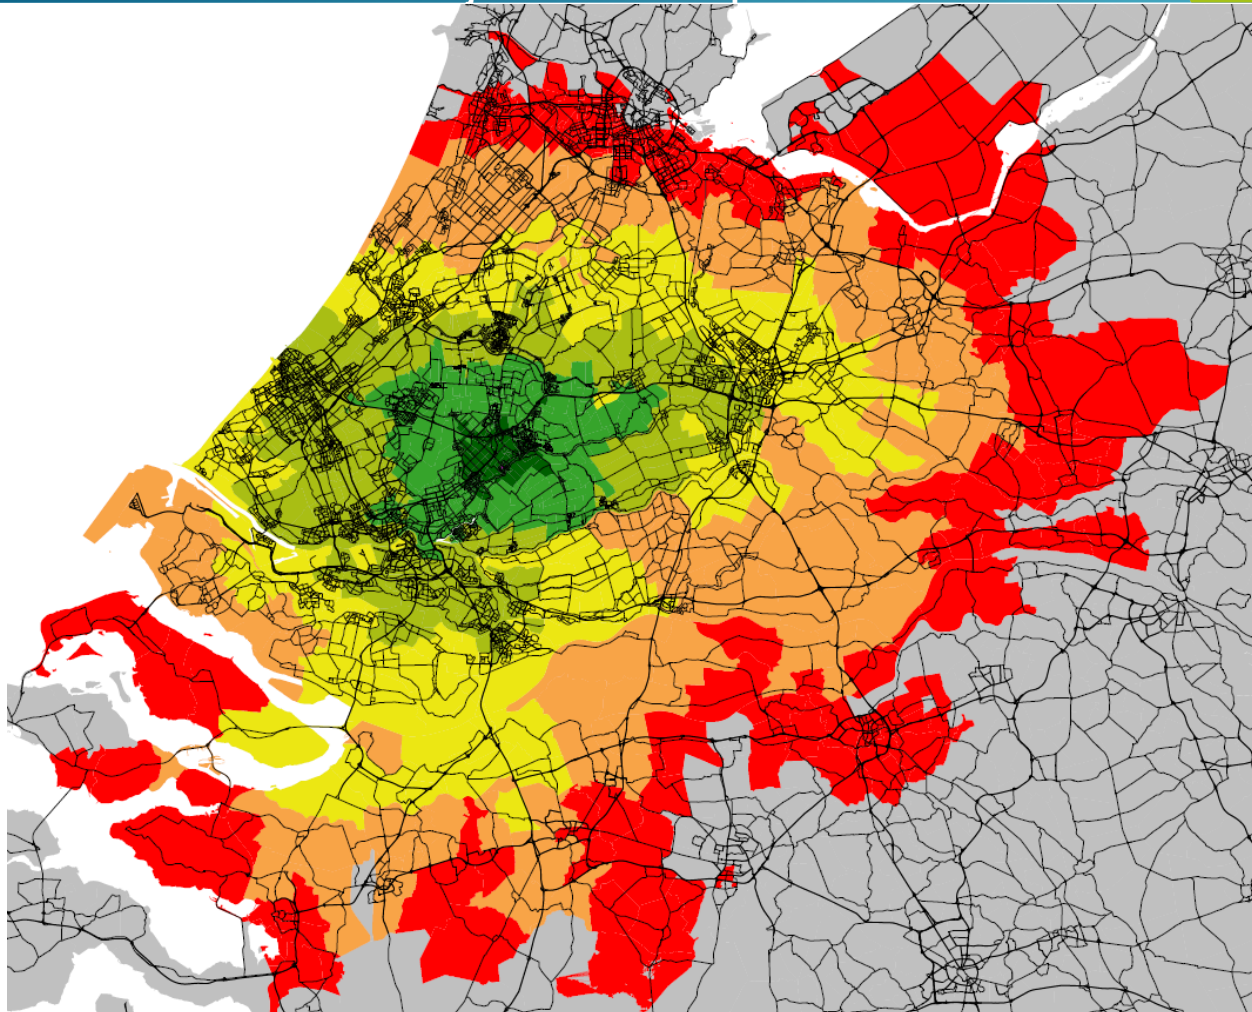

Autoreistijd 2018 ochtendspits - Moordrecht

Legend

Reistijden

reistijden

- vertrekzone
- tot 10 minuten
- 10-20 minuten
- 20-30 minuten
- 30-40 minuten
- 40-50 minuten
- 50-60 minuten
- > 60 minuten