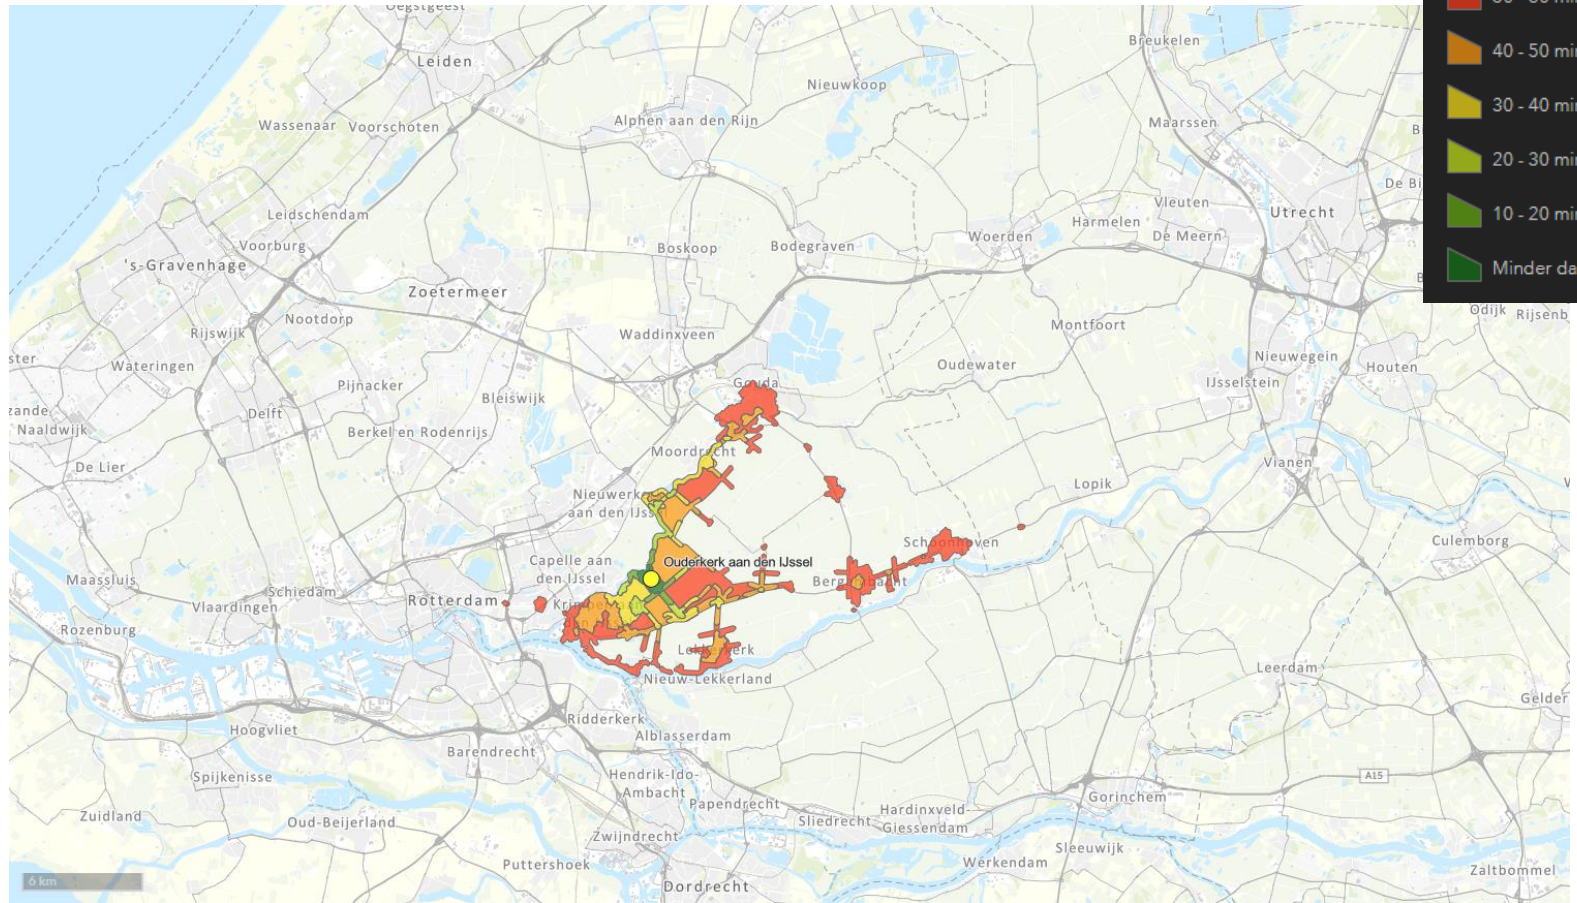

OV+lopen reistijd 21 april 2021 8:05

OV+lopen reistijd 21 april 2021 8:05

OV+lopen reistijd 21 april 2021 8:05

OV+lopen reistijd 21 april 2021 8:05

OV+lopen reistijd 21 april 2021 8:05

OV+lopen reistijd 21 april 2021 8:05

OV+lopen reistijd 21 april 2021 8:05

OV+lopen reistijd 21 april 2021 8:05

OV+lopen reistijd 21 april 2021 8:05

OV+lopen reistijd 21 april 2021 8:05

OV-reistijd
08:30

OV-reistijd
08:30
fiets als voor/natransport

OV+fiets reistijd 21 april 2021 8:30

OV+fiets reistijd 21 april 2021 8:30

OV+fiets reistijd 21 april 2021 8:30

OV+fiets reistijd 21 april 2021 8:30

OV+fiets reistijd 21 april 2021 8:30

OV+fiets reistijd 21 april 2021 8:30