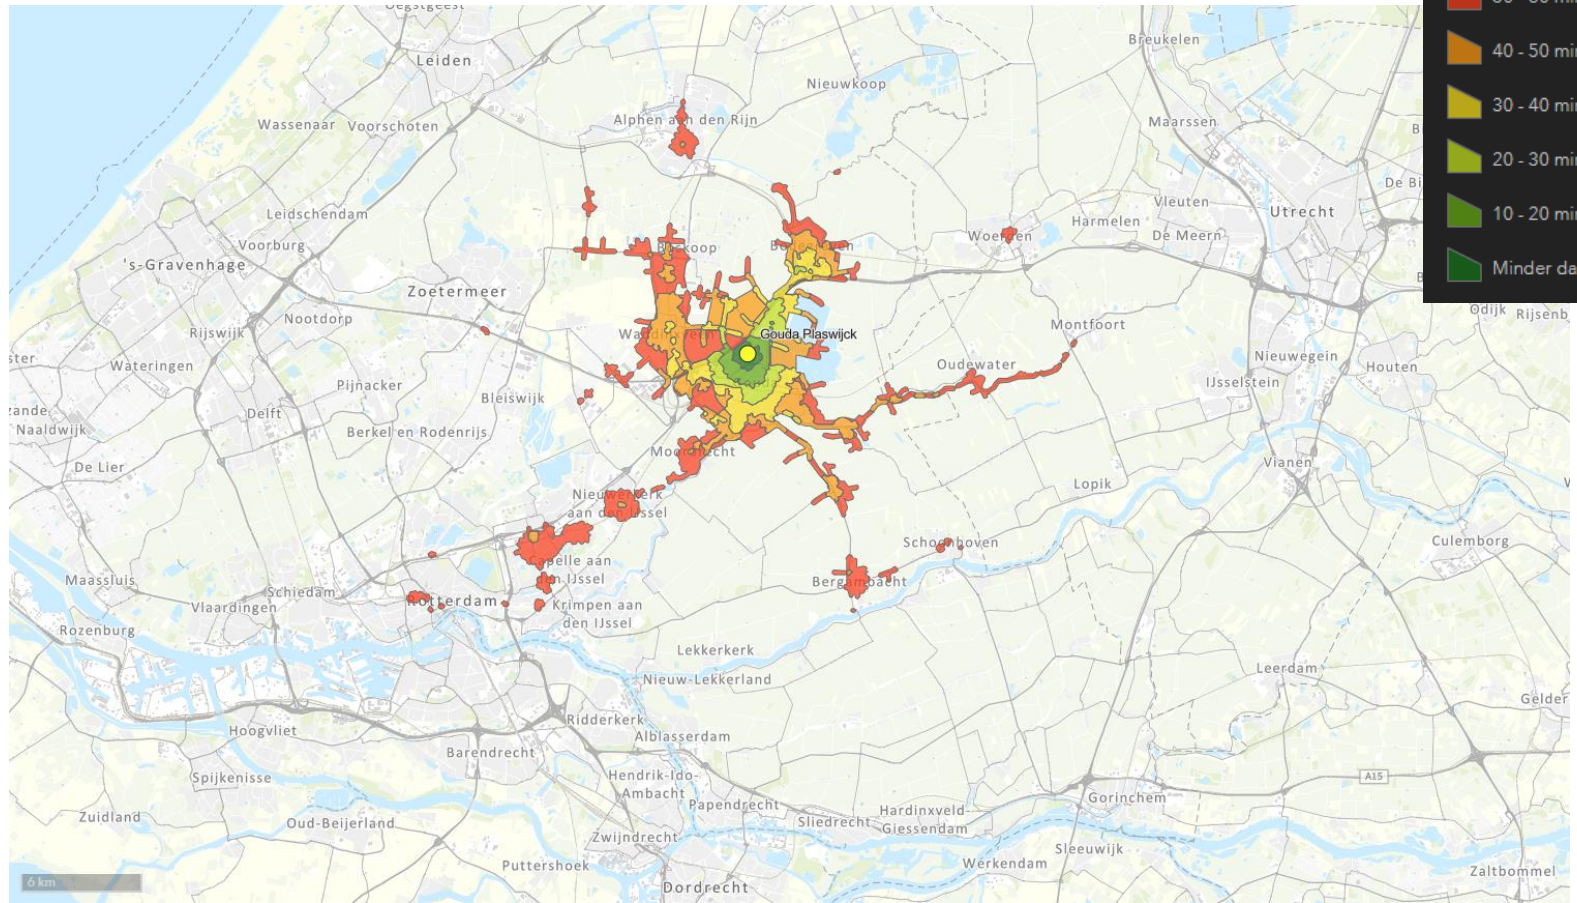

OV+lopen reistijd 21 april 2021 8:05

OV+lopen reistijd 21 april 2021 8:05

OV+lopen reistijd 21 april 2021 8:05

OV+lopen reistijd 21 april 2021 8:05

OV+lopen reistijd 21 april 2021 8:05

OV+lopen reistijd 21 april 2021 8:05

OV+lopen reistijd 21 april 2021 8:05

OV+lopen reistijd 21 april 2021 8:05

OV+lopen reistijd 21 april 2021 8:05

OV+lopen reistijd 21 april 2021 8:05

OV-reistijd
08:30

OV-reistijd
08:30
fiets als voor/natransport

OV+fiets reistijd 21 april 2021 8:30

OV+fiets reistijd 21 april 2021 8:30

OV+fiets reistijd 21 april 2021 8:30

OV+fiets reistijd 21 april 2021 8:30

OV+fiets reistijd 21 april 2021 8:30

OV+fiets reistijd 21 april 2021 8:30