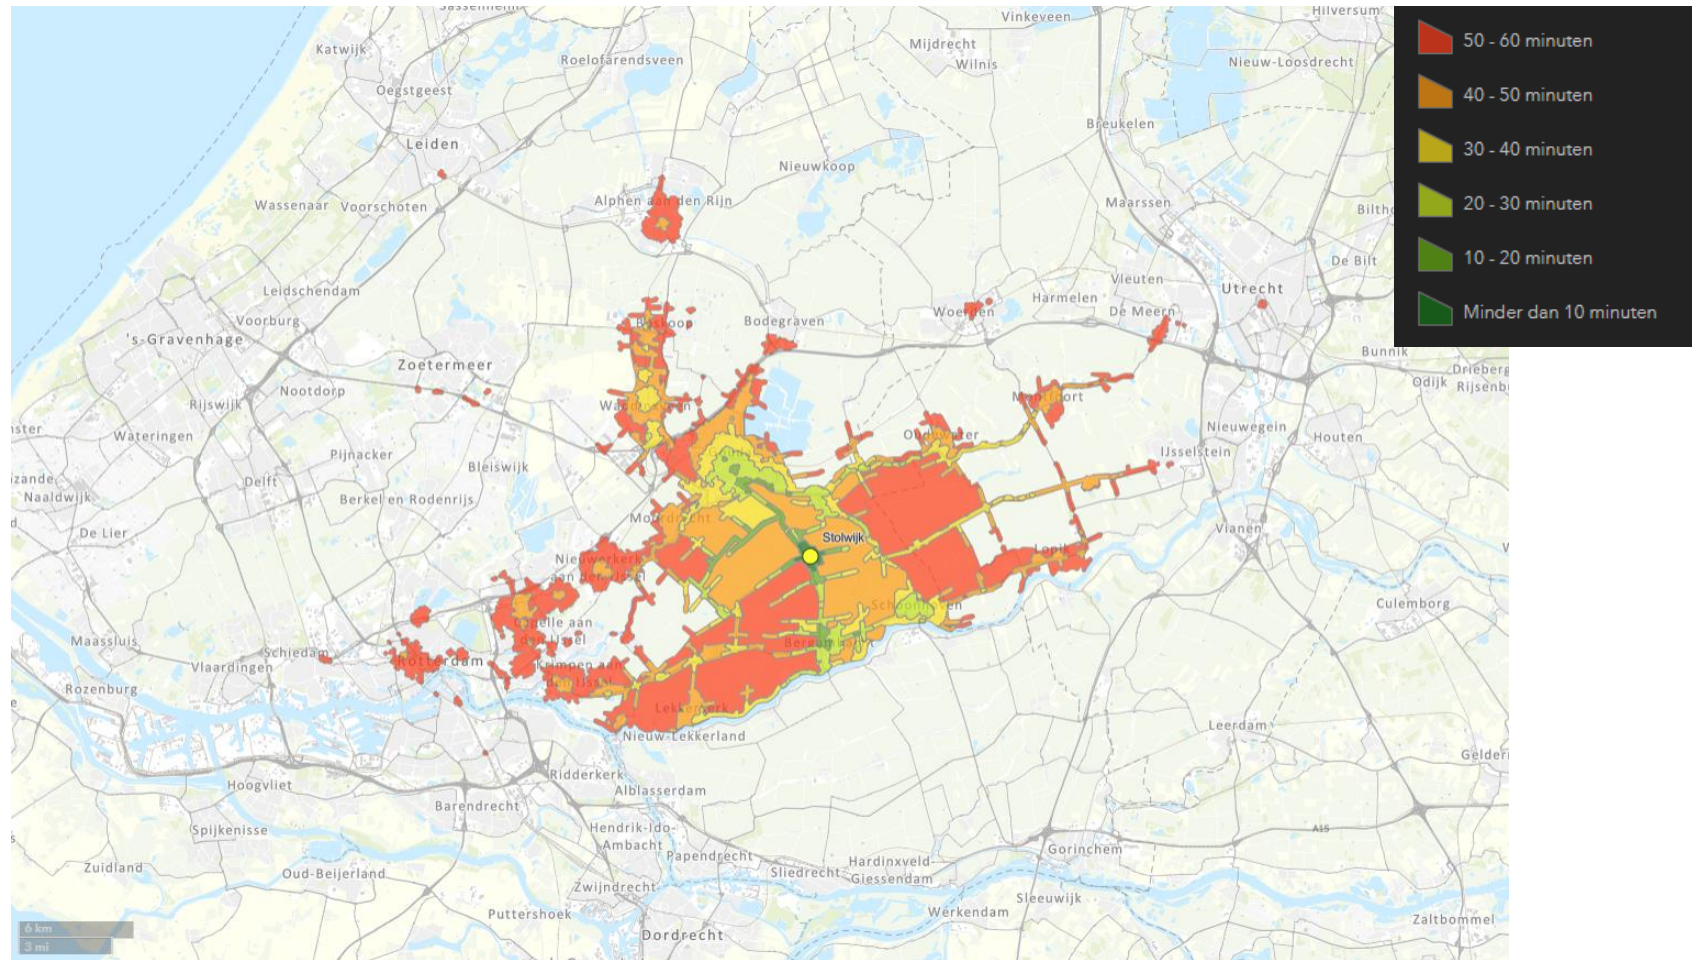

OV+lopen reistijd 21 april 2021 8:05

OV+lopen reistijd 21 april 2021 8:05

OV+lopen reistijd 21 april 2021 8:05

OV+lopen reistijd 21 april 2021 8:05

OV+lopen reistijd 21 april 2021 8:05

OV+lopen reistijd 21 april 2021 8:05