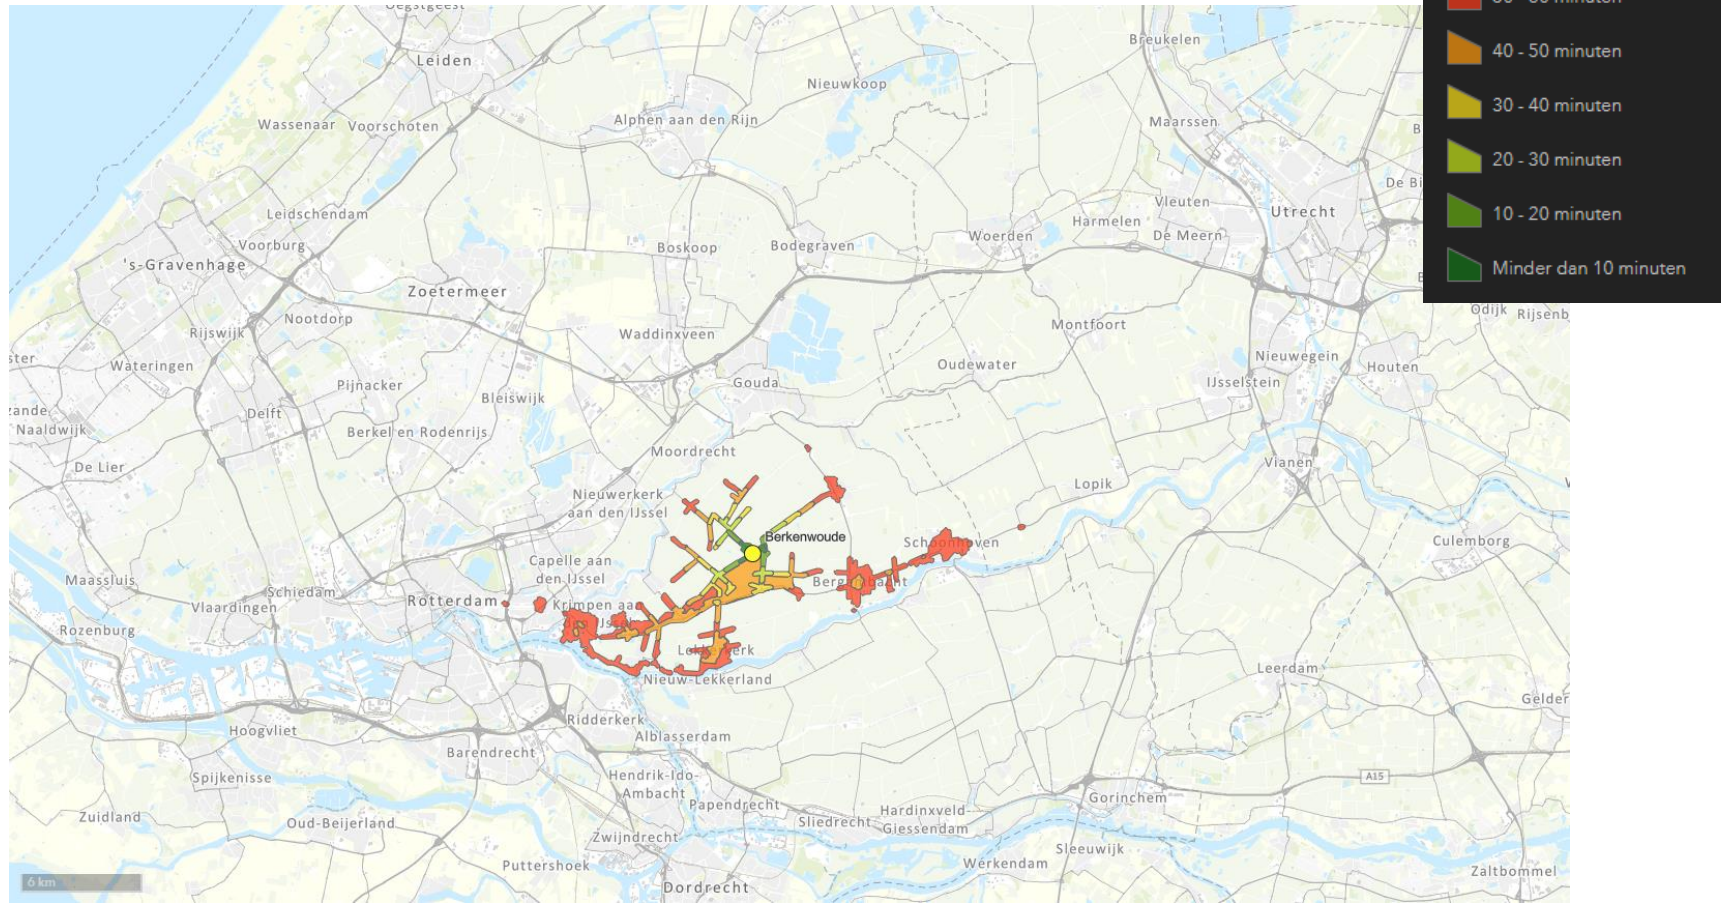

OV+lopen reistijd 21 april 2021 8:05

OV+lopen reistijd 21 april 2021 8:05

OV+lopen reistijd 21 april 2021 8:05

OV+lopen reistijd 21 april 2021 8:05

OV+lopen reistijd 21 april 2021 8:05

OV+lopen reistijd 21 april 2021 8:05

OV+lopen reistijd 21 april 2021 8:05

OV+lopen reistijd 21 april 2021 8:05

OV+lopen reistijd 21 april 2021 8:05

OV+lopen reistijd 21 april 2021 8:05

OV-reistijd
08:30

OV-reistijd
08:30
fiets als voor/natransport

OV+fiets reistijd 21 april 2021 8:30

OV+fiets reistijd 21 april 2021 8:30

OV+fiets reistijd 21 april 2021 8:30

OV+fiets reistijd 21 april 2021 8:30

OV+fiets reistijd 21 april 2021 8:30

OV+fiets reistijd 21 april 2021 8:30