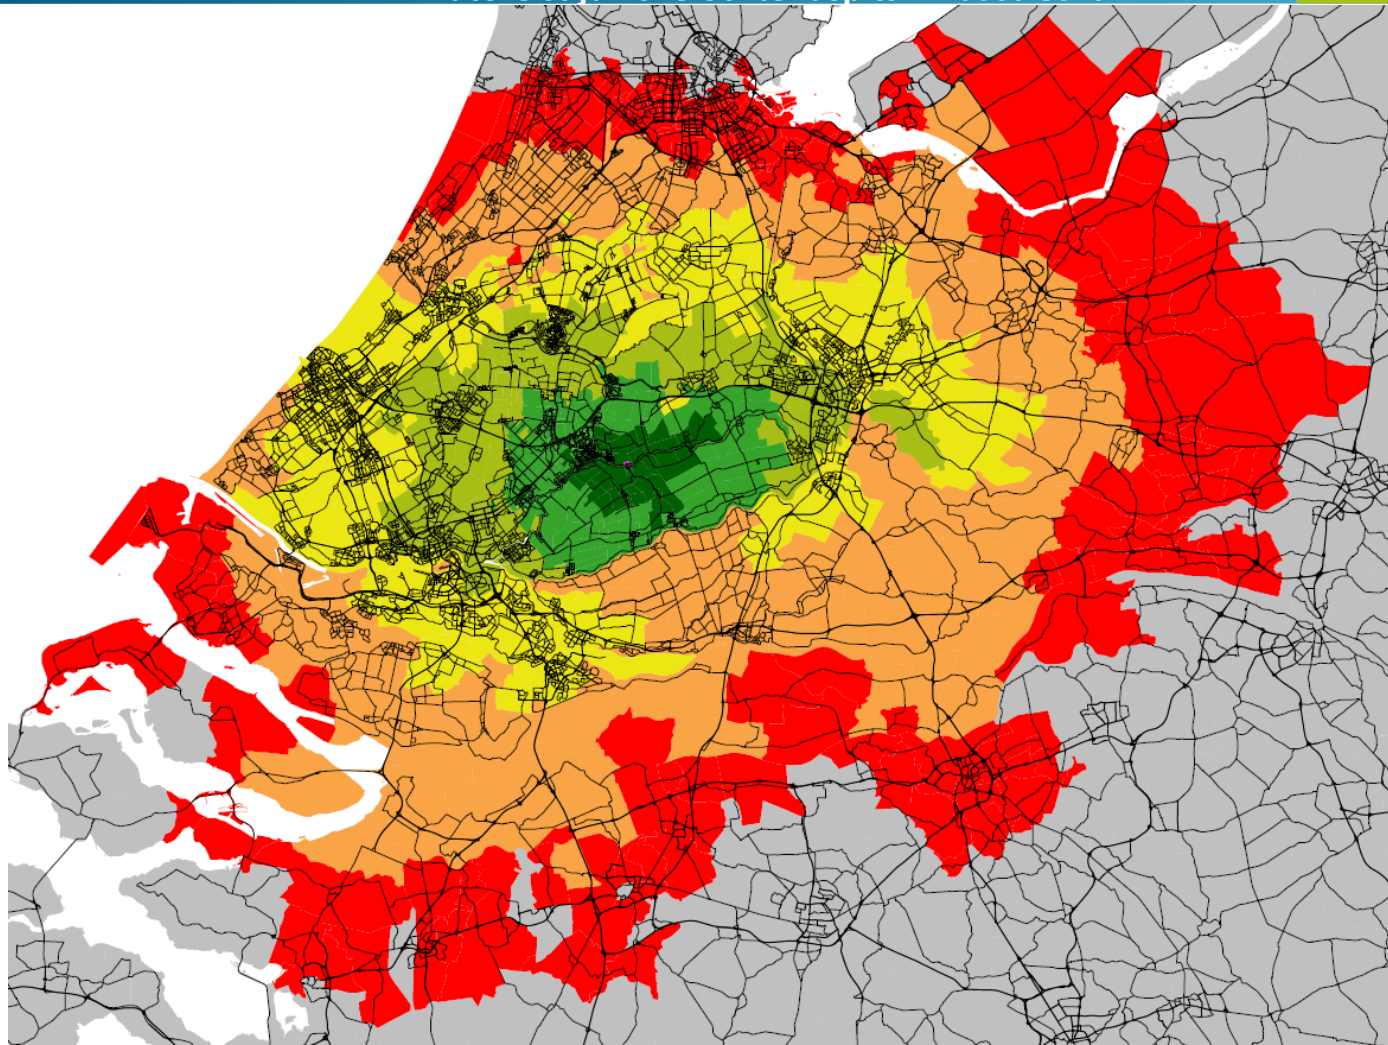

Autoreistijd 2018 ochtendspits – Haastrecht

Legend

Reistijden
reistijden

- vertrekzone
- tot 10 minuten
- 10-20 minuten
- 20-30 minuten
- 30-40 minuten
- 40-50 minuten
- 50-60 minuten
- > 60 minuten