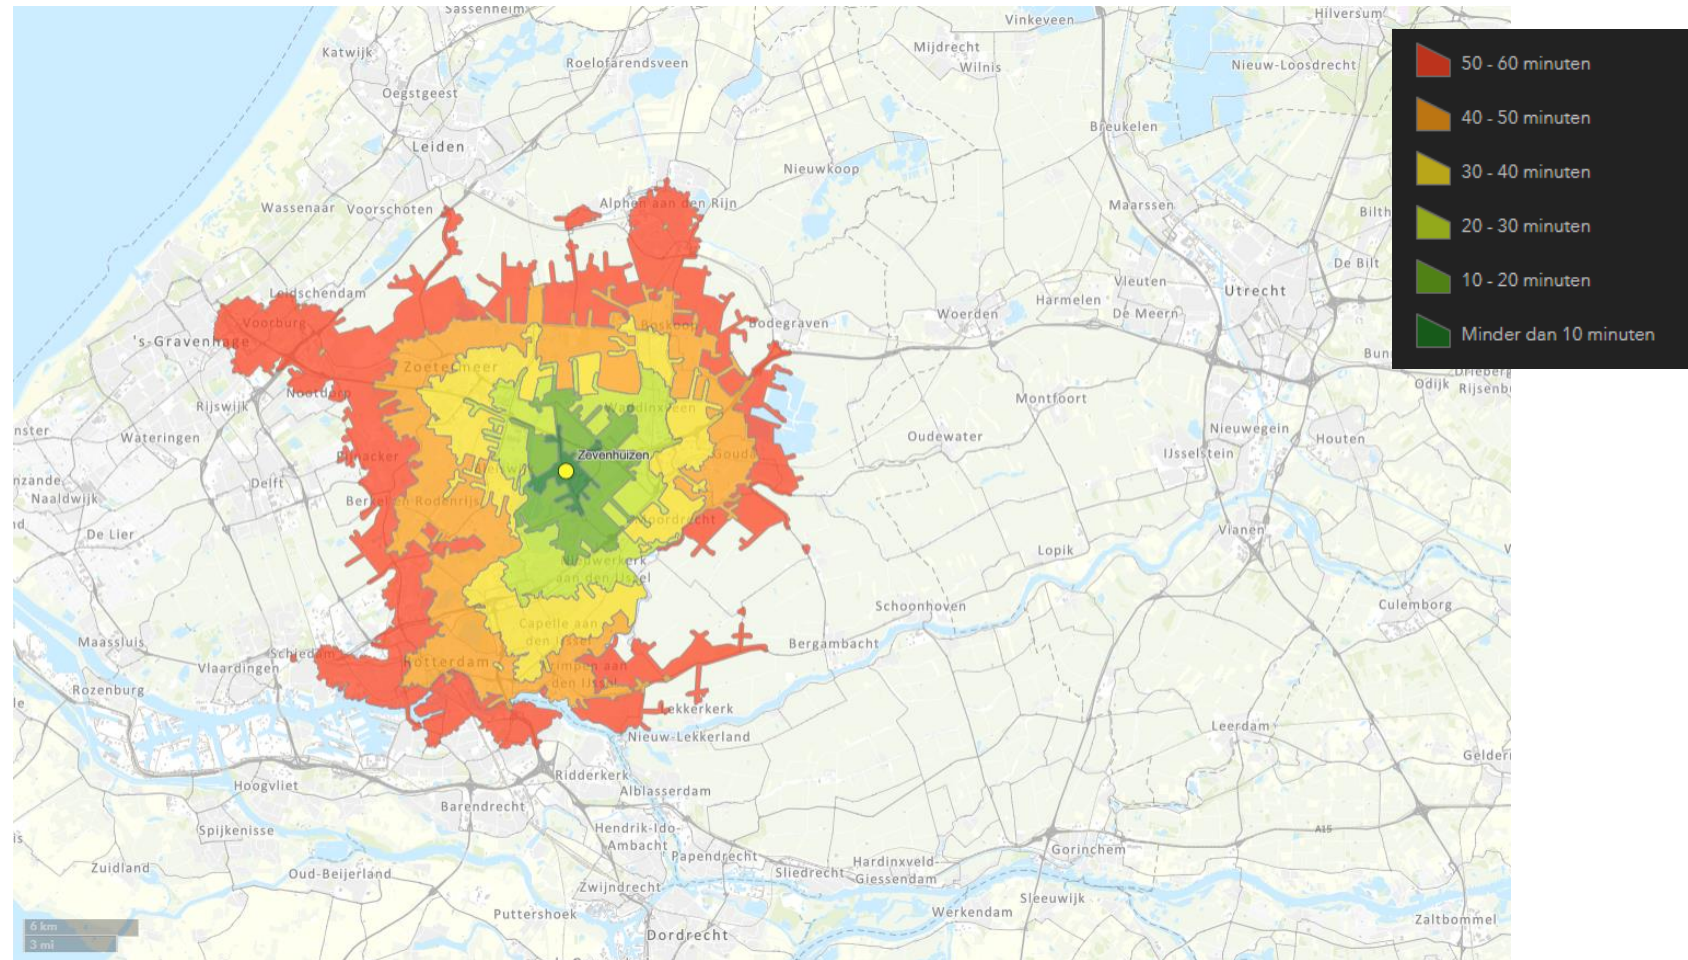

OV+fiets reistijd 21 april 2021 8:30