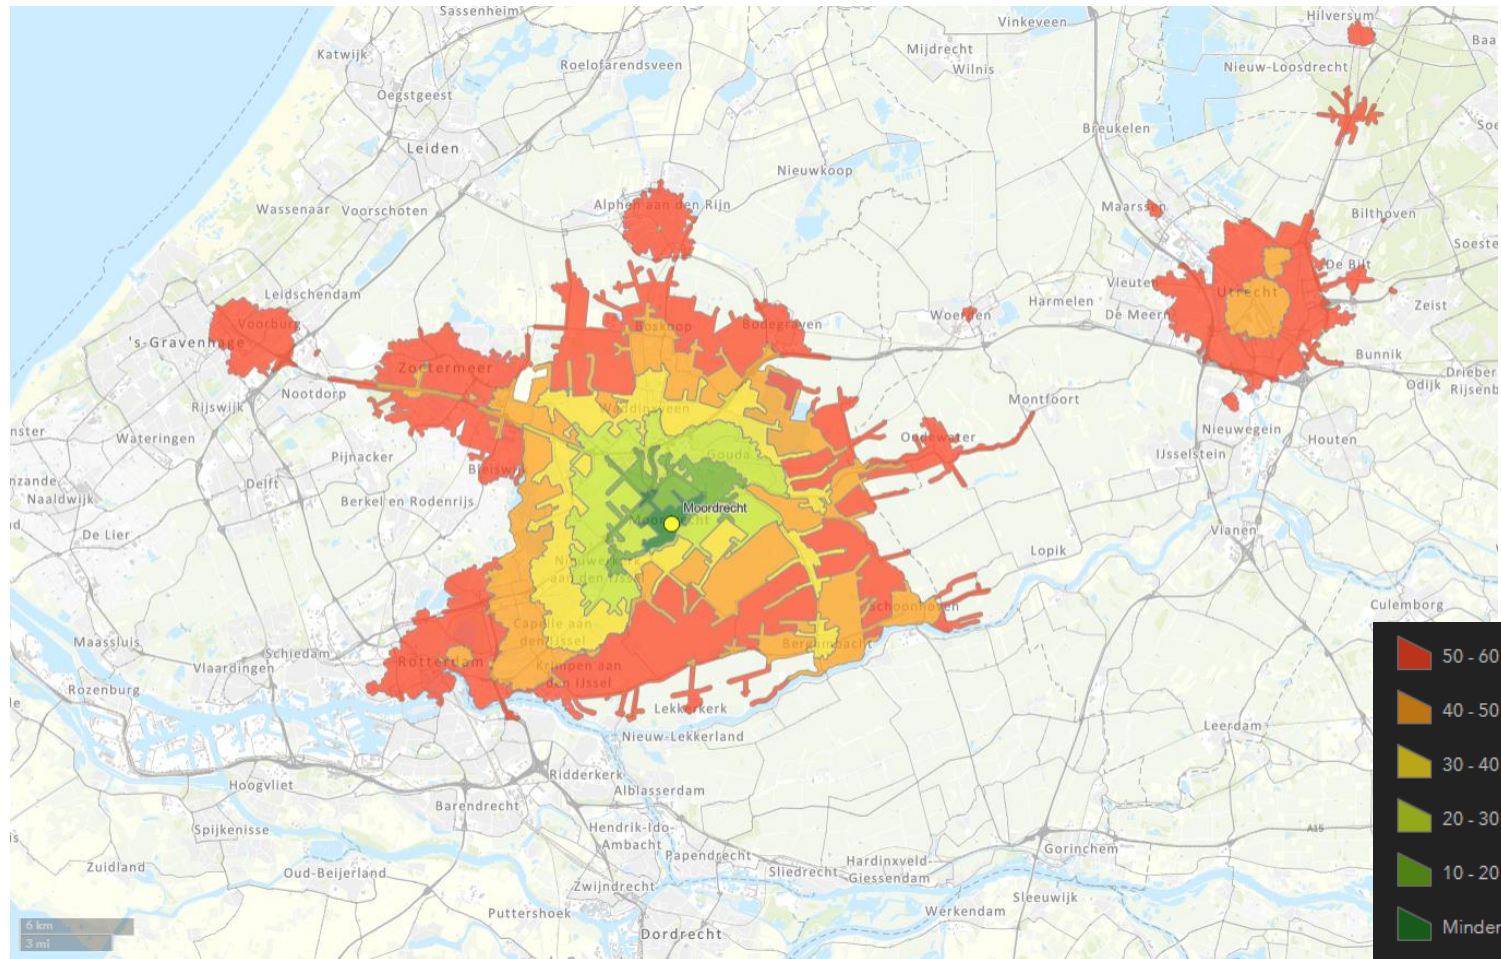

OV+fiets reistijd 21 april 2021 8:30

OV+fiets reistijd 21 april 2021 8:30

OV+fiets reistijd 21 april 2021 8:30

OV+fiets reistijd 21 april 2021 8:30

OV+fiets reistijd 21 april 2021 8:30

OV+fiets reistijd 21 april 2021 8:30