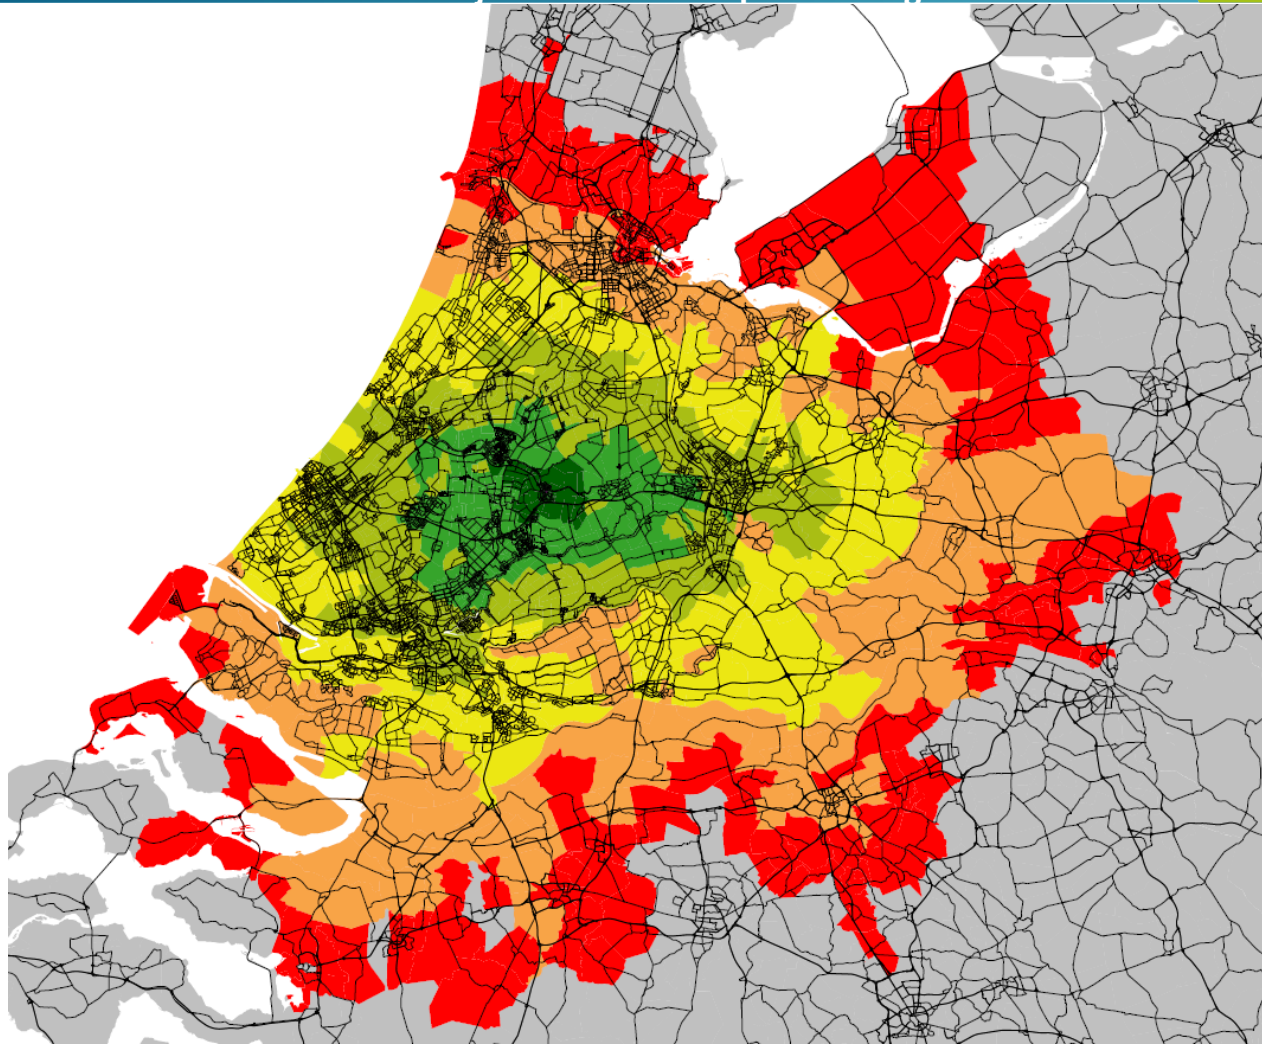

Bereikbaarheidsanalyse – per modaliteit

Midden-Holland

Autoreistijd

Autoreistijd 2018 ochtendspits - Bergambacht

Legend

Reistijden
reistijden

- vertrekzone
- tot 10 minuten
- 10-20 minuten
- 20-30 minuten
- 30-40 minuten
- 40-50 minuten
- 50-60 minuten
- > 60 minuten

Autoreistijd 2018 ochtendspits - Berkenwoude

Legend

Reistijden

reistijden

- vertrekzone
- tot 10 minuten
- 10-20 minuten
- 20-30 minuten
- 30-40 minuten
- 40-50 minuten
- 50-60 minuten
- > 60 minuten

Autoreistijd 2018 ochtendspits - Bodegraven

Legend

Reistijden

reistijden

- vertrekzone
- tot 10 minuten
- 10-20 minuten
- 20-30 minuten
- 30-40 minuten
- 40-50 minuten
- 50-60 minuten
- > 60 minuten

Autoreistijd 2018 ochtendspits - Driebruggen

Legend

Autoreistijd 2018 ochtendspits - Goverwelle

Legend

Reistijden
reistijden

- vertrekzone
- tot 10 minuten
- 10-20 minuten
- 20-30 minuten
- 30-40 minuten
- 40-50 minuten
- 50-60 minuten
- > 60 minuten

Autoreistijd 2018 ochtendspits - Gouda