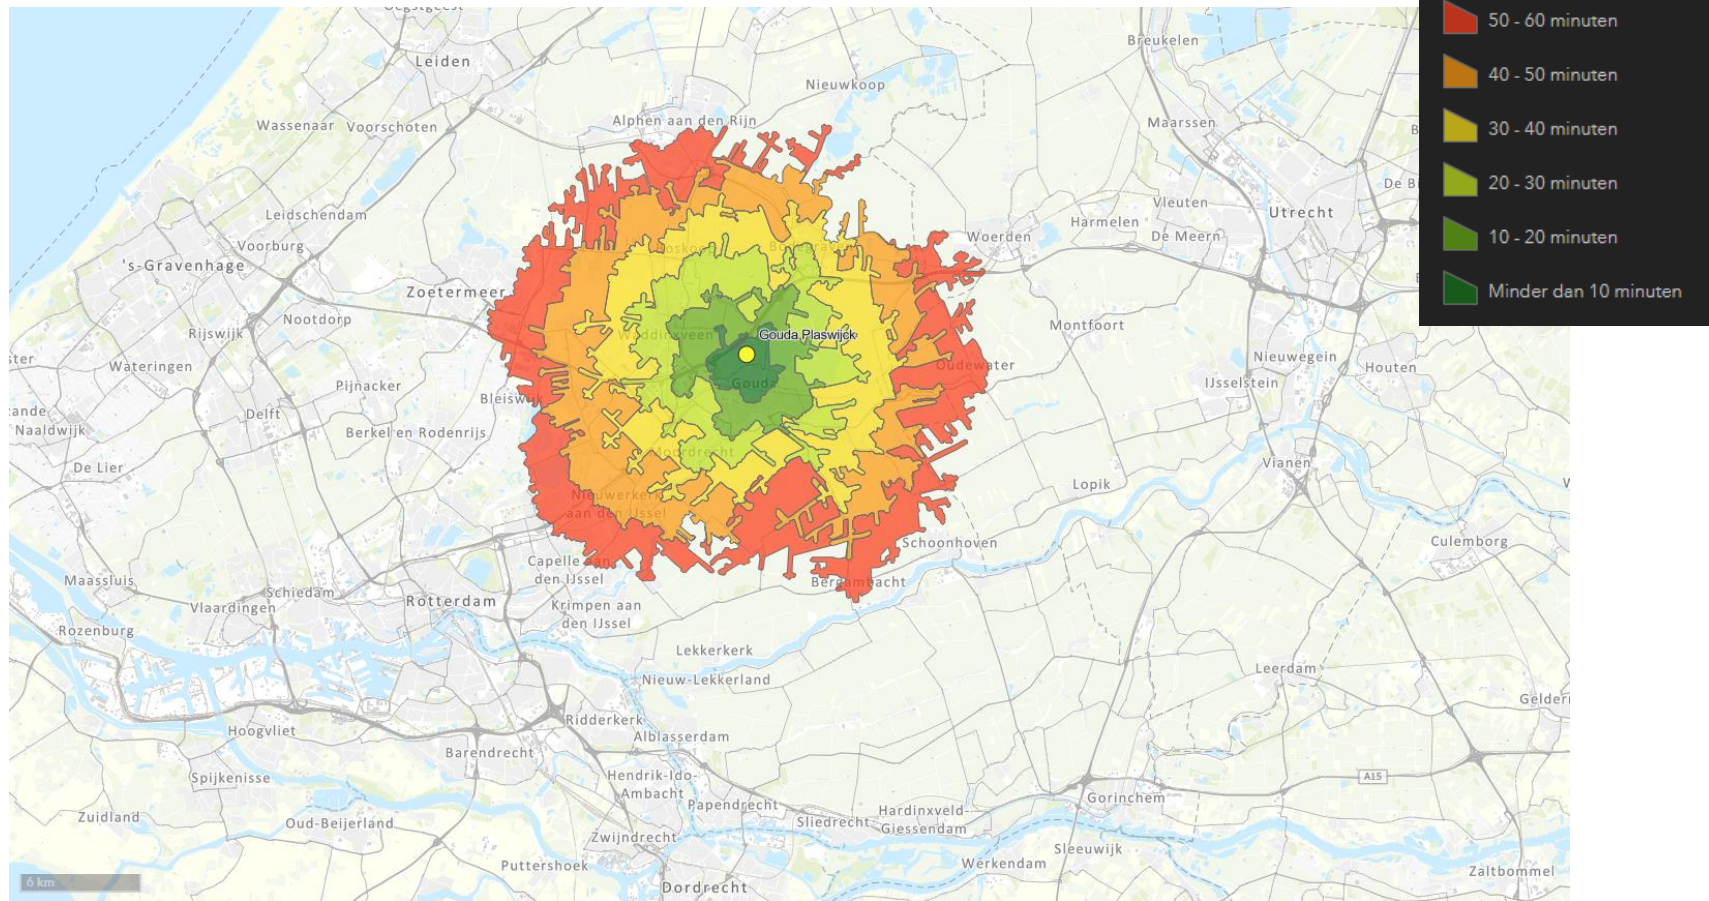

Fiets reistijd