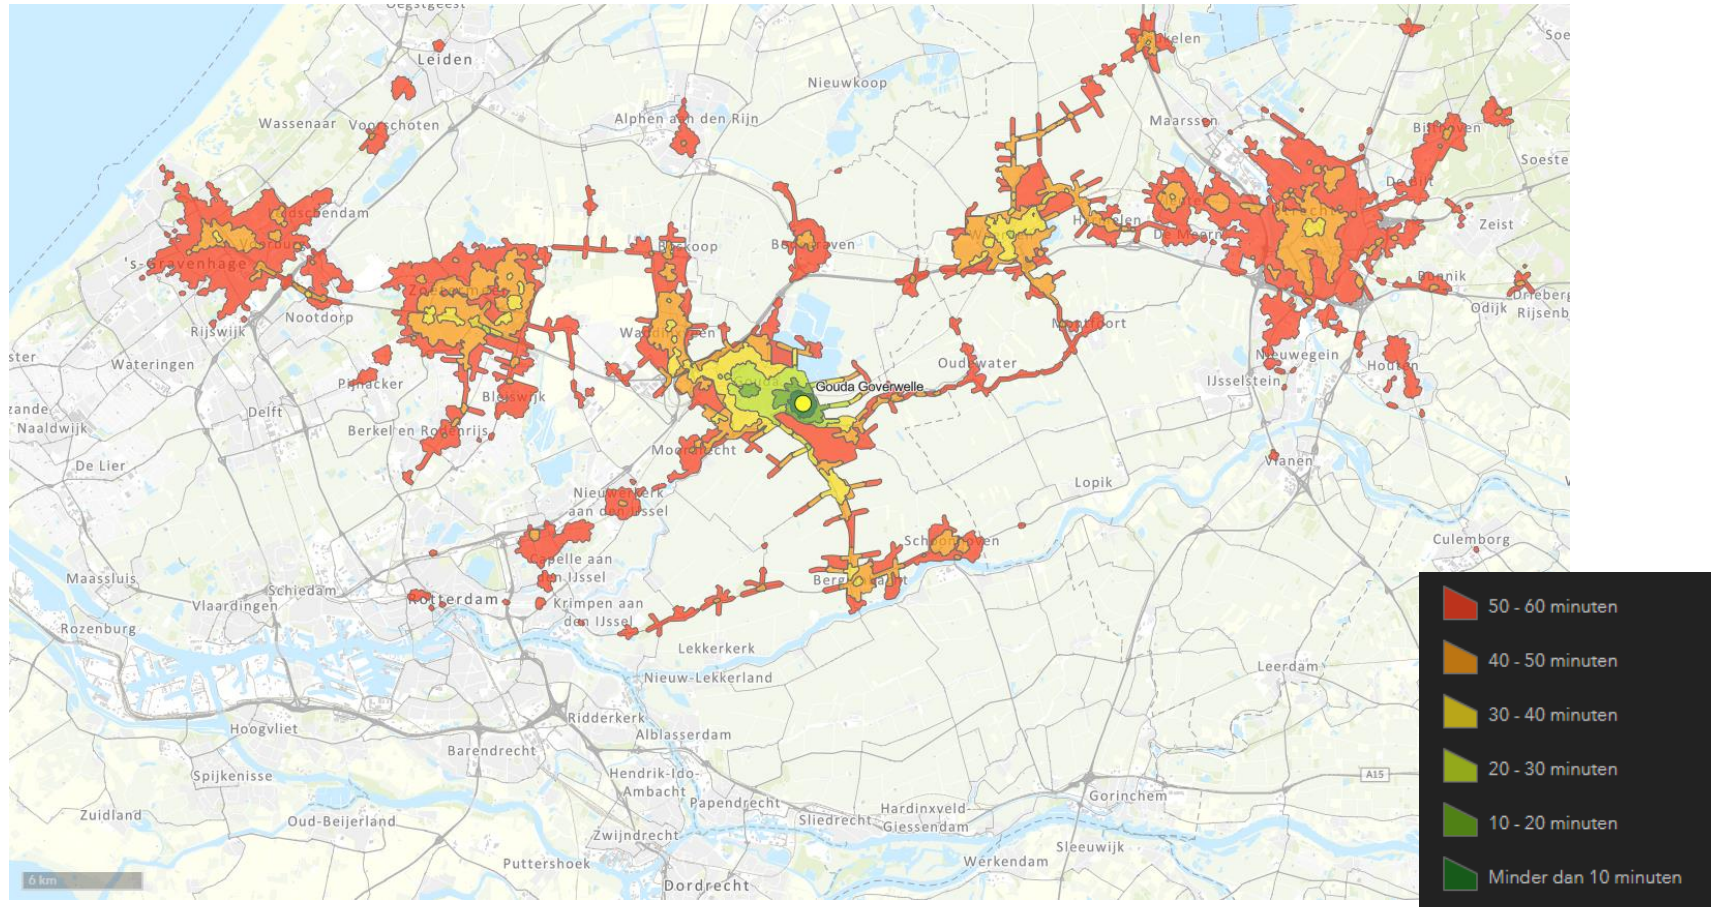

OV+lopen reistijd 21 april 2021 8:05

OV+lopen reistijd 21 april 2021 8:05

OV+lopen reistijd 21 april 2021 8:05

OV+lopen reistijd 21 april 2021 8:05

OV+lopen reistijd 21 april 2021 8:05

OV+lopen reistijd 21 april 2021 8:05

OV+lopen reistijd 21 april 2021 8:05

OV+lopen reistijd 21 april 2021 8:05

OV+lopen reistijd 21 april 2021 8:05

OV+lopen reistijd 21 april 2021 8:05

OV-reistijd
08:30

OV-reistijd
08:30
fiets als voor/natransport

OV+fiets reistijd 21 april 2021 8:30

OV+fiets reistijd 21 april 2021 8:30

OV+fiets reistijd 21 april 2021 8:30

OV+fiets reistijd 21 april 2021 8:30

OV+fiets reistijd 21 april 2021 8:30

OV+fiets reistijd 21 april 2021 8:30