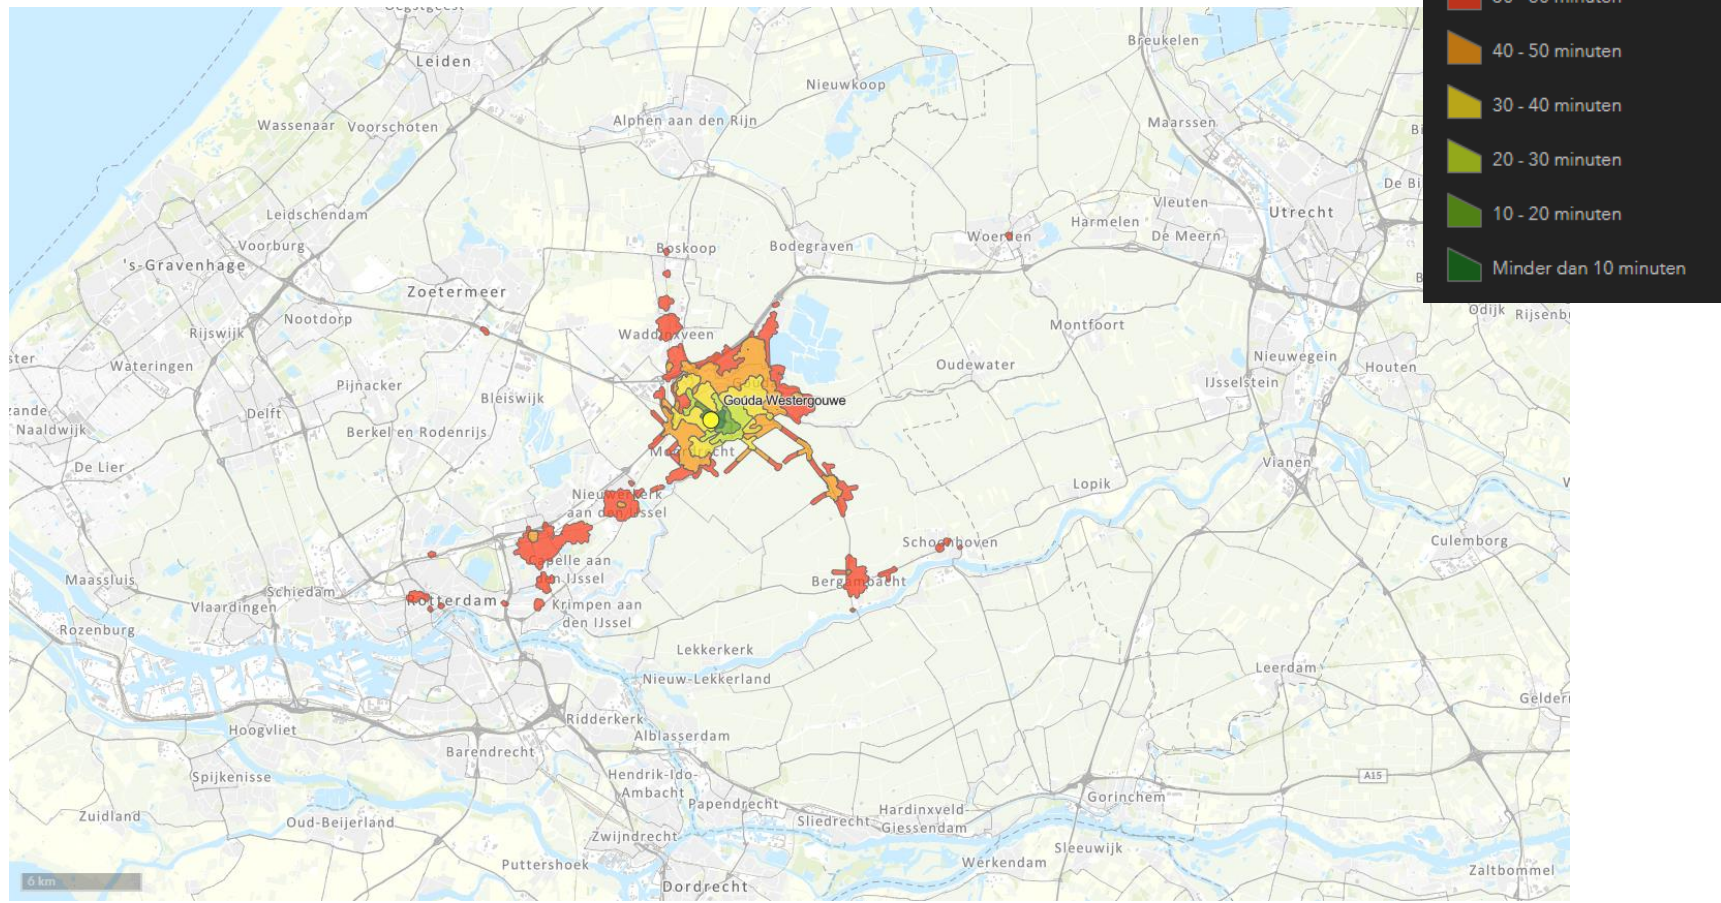

OV+lopen reistijd 21 april 2021 8:05

OV+lopen reistijd 21 april 2021 8:05

OV+lopen reistijd 21 april 2021 8:05

OV+lopen reistijd 21 april 2021 8:05

OV+lopen reistijd 21 april 2021 8:05

OV+lopen reistijd 21 april 2021 8:05

OV+lopen reistijd 21 april 2021 8:05

OV+lopen reistijd 21 april 2021 8:05

OV+lopen reistijd 21 april 2021 8:05

OV+lopen reistijd 21 april 2021 8:05

OV-reistijd
08:30

OV-reistijd
08:30
fiets als voor/natransport

OV+fiets reistijd 21 april 2021 8:30

OV+fiets reistijd 21 april 2021 8:30

OV+fiets reistijd 21 april 2021 8:30

OV+fiets reistijd 21 april 2021 8:30

OV+fiets reistijd 21 april 2021 8:30

OV+fiets reistijd 21 april 2021 8:30