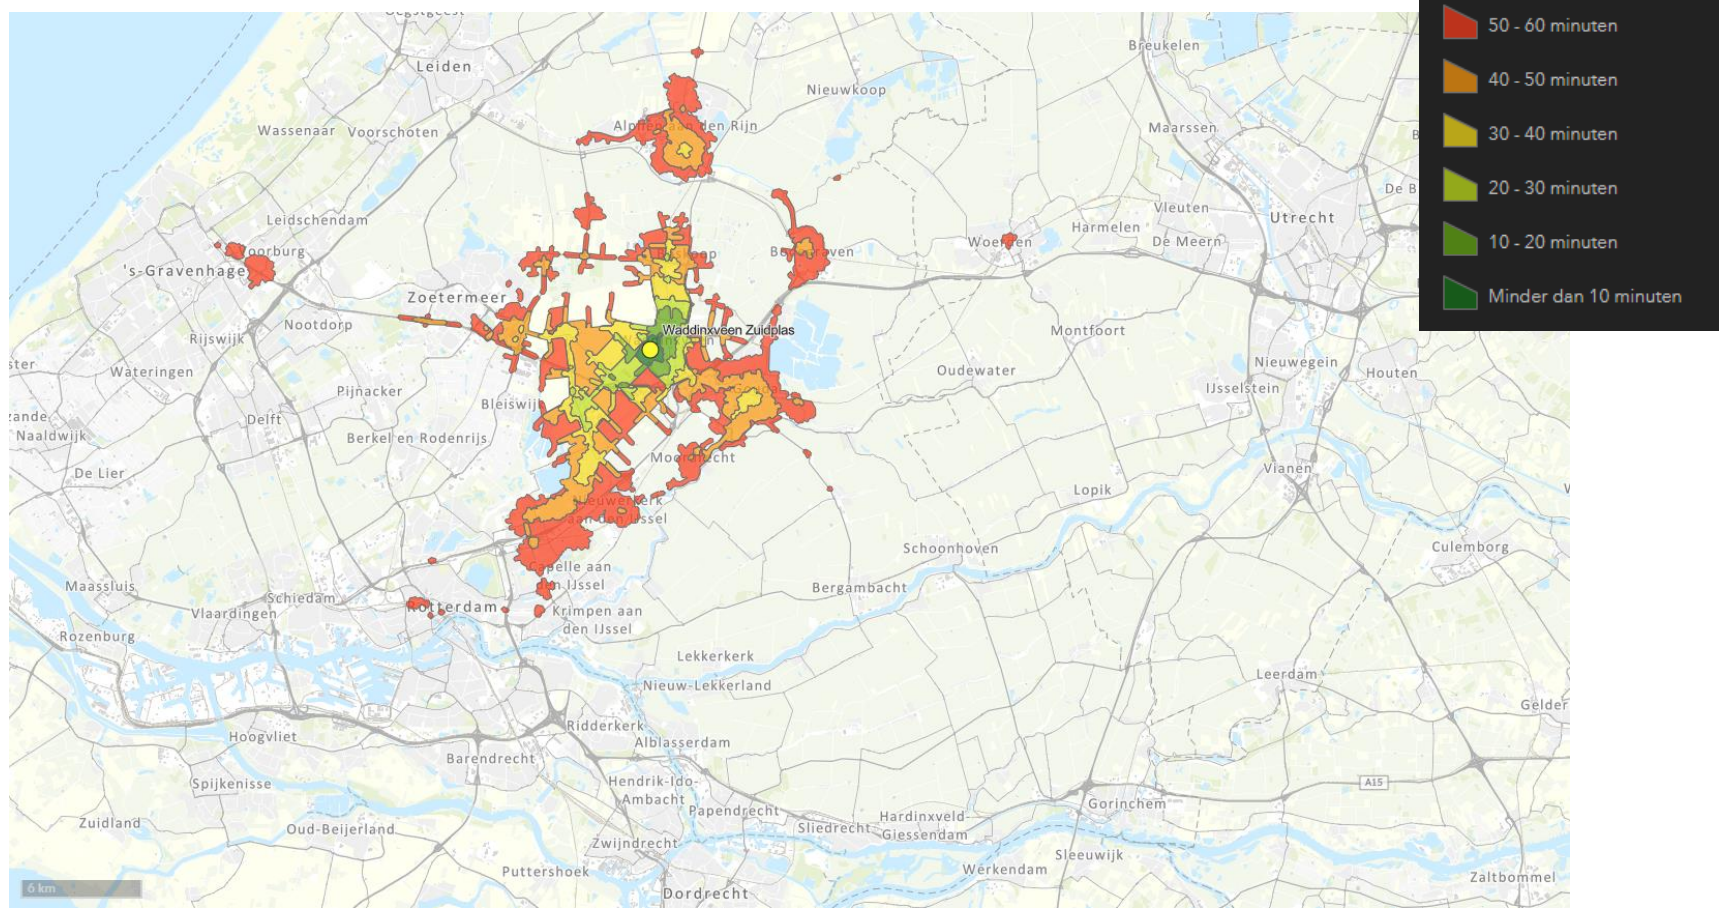

OV+lopen reistijd 21 april 2021 8:05

OV+lopen reistijd 21 april 2021 8:05

OV+lopen reistijd 21 april 2021 8:05

OV+lopen reistijd 21 april 2021 8:05

OV+lopen reistijd 21 april 2021 8:05

OV+lopen reistijd 21 april 2021 8:05

OV+lopen reistijd 21 april 2021 8:05

OV+lopen reistijd 21 april 2021 8:05

OV+lopen reistijd 21 april 2021 8:05

OV+lopen reistijd 21 april 2021 8:05

OV-reistijd
08:30

OV-reistijd
08:30
fiets als voor/natransport

OV+fiets reistijd 21 april 2021 8:30

OV+fiets reistijd 21 april 2021 8:30

OV+fiets reistijd 21 april 2021 8:30

OV+fiets reistijd 21 april 2021 8:30

OV+fiets reistijd 21 april 2021 8:30

OV+fiets reistijd 21 april 2021 8:30