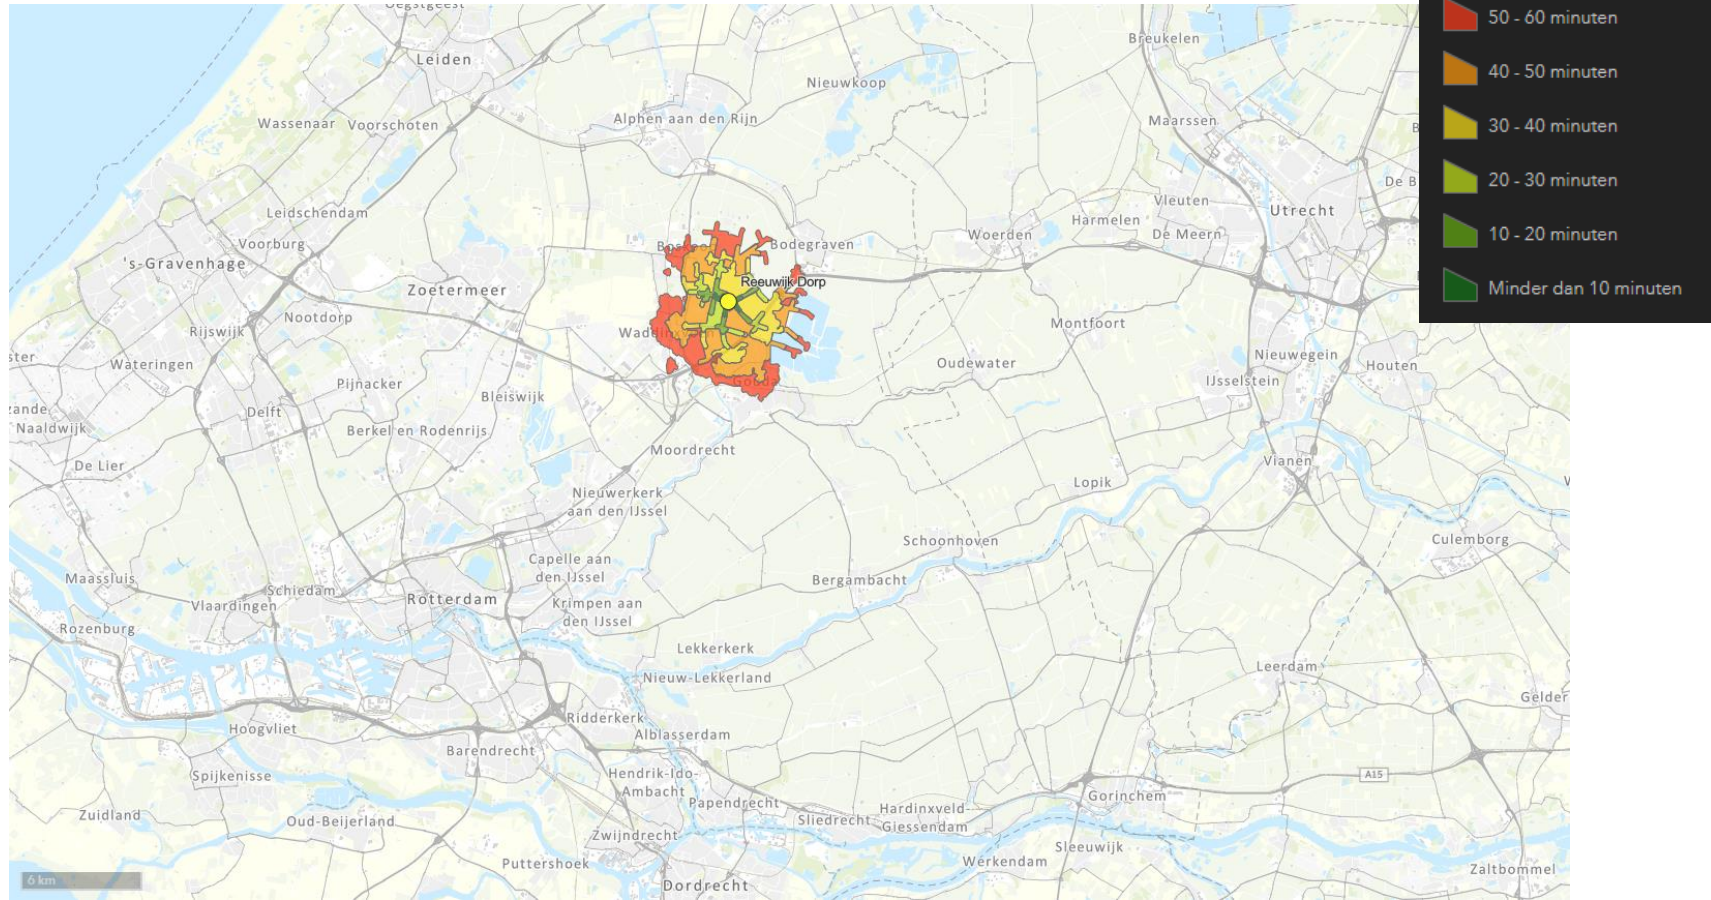

OV+lopen reistijd 21 april 2021 8:05

OV+lopen reistijd 21 april 2021 8:05

OV+lopen reistijd 21 april 2021 8:05

OV+lopen reistijd 21 april 2021 8:05

OV-reistijd
08:30

OV-reistijd
08:30
fiets als voor/natransport