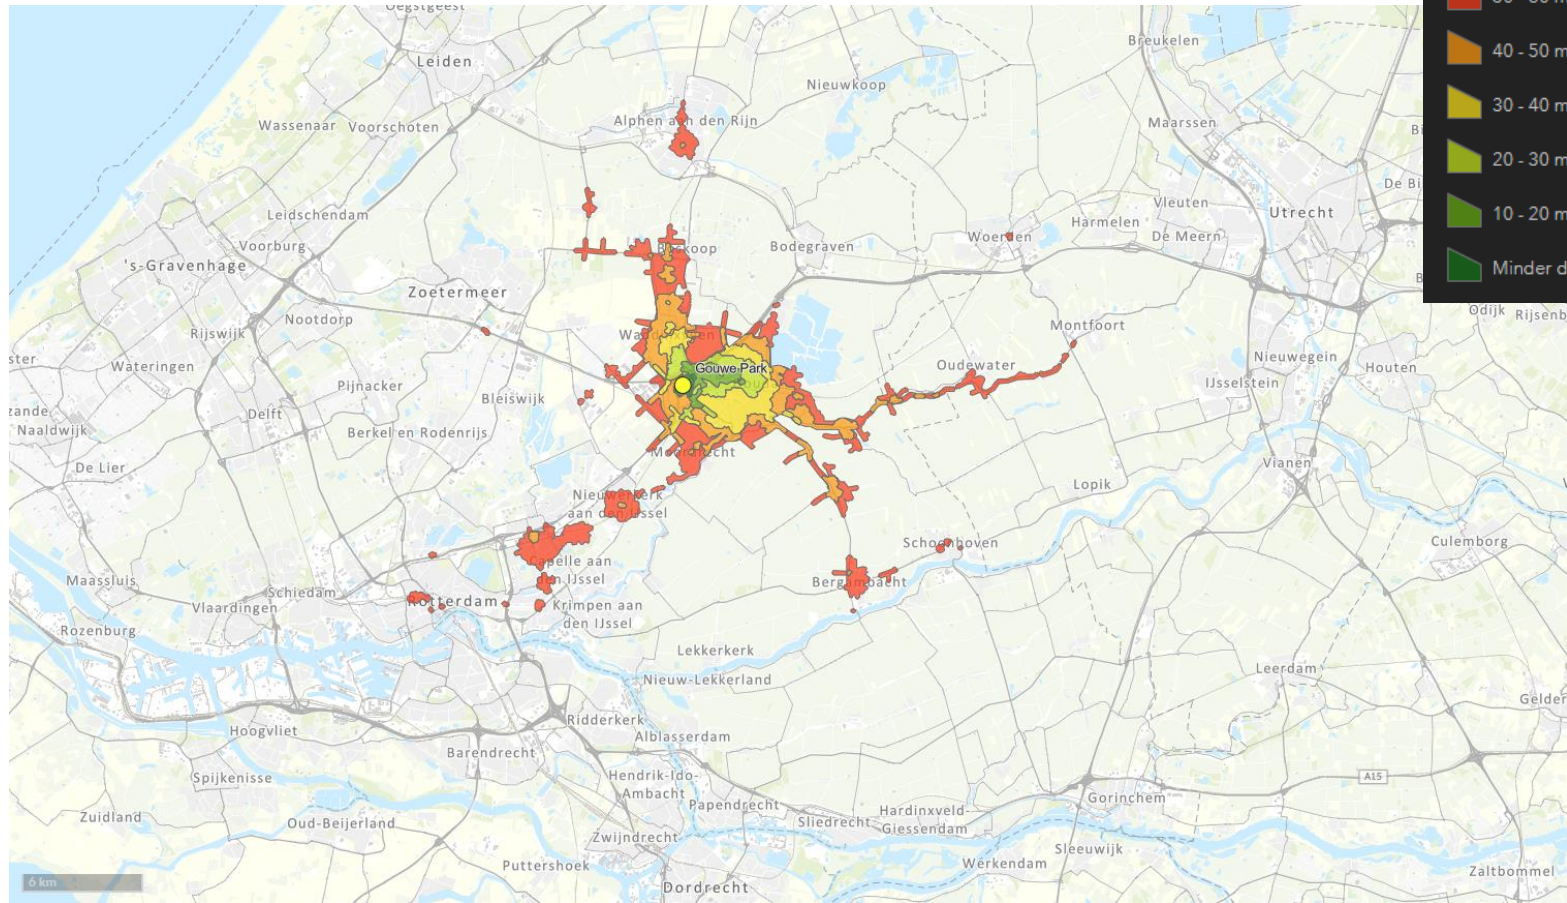

OV+lopen reistijd 21 april 2021 8:05

OV+lopen reistijd 21 april 2021 8:05

OV+lopen reistijd 21 april 2021 8:05

OV+lopen reistijd 21 april 2021 8:05

OV+lopen reistijd 21 april 2021 8:05

OV+lopen reistijd 21 april 2021 8:05

OV+lopen reistijd 21 april 2021 8:05

OV+lopen reistijd 21 april 2021 8:05

OV+lopen reistijd 21 april 2021 8:05

OV+lopen reistijd 21 april 2021 8:05

OV-reistijd
08:30

OV-reistijd
08:30
fiets als voor/natransport

OV+fiets reistijd 21 april 2021 8:30

OV+fiets reistijd 21 april 2021 8:30

OV+fiets reistijd 21 april 2021 8:30

OV+fiets reistijd 21 april 2021 8:30

OV+fiets reistijd 21 april 2021 8:30

OV+fiets reistijd 21 april 2021 8:30