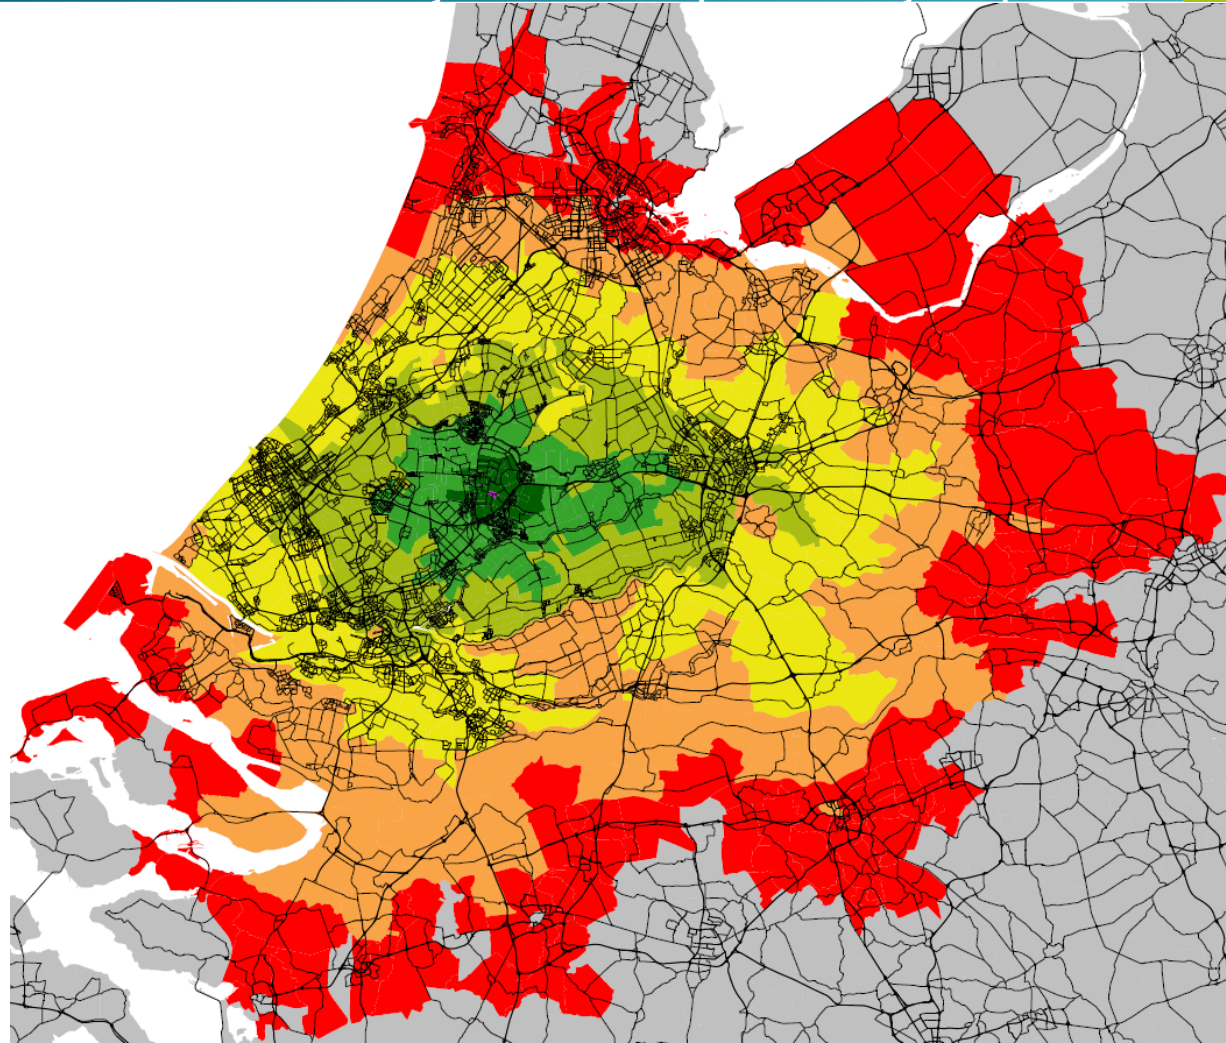

Legend

Reistijden

reistijden

- vertrekzone
- tot 10 minuten
- 10-20 minuten
- 20-30 minuten
- 30-40 minuten
- 40-50 minuten
- 50-60 minuten
- > 60 minuten