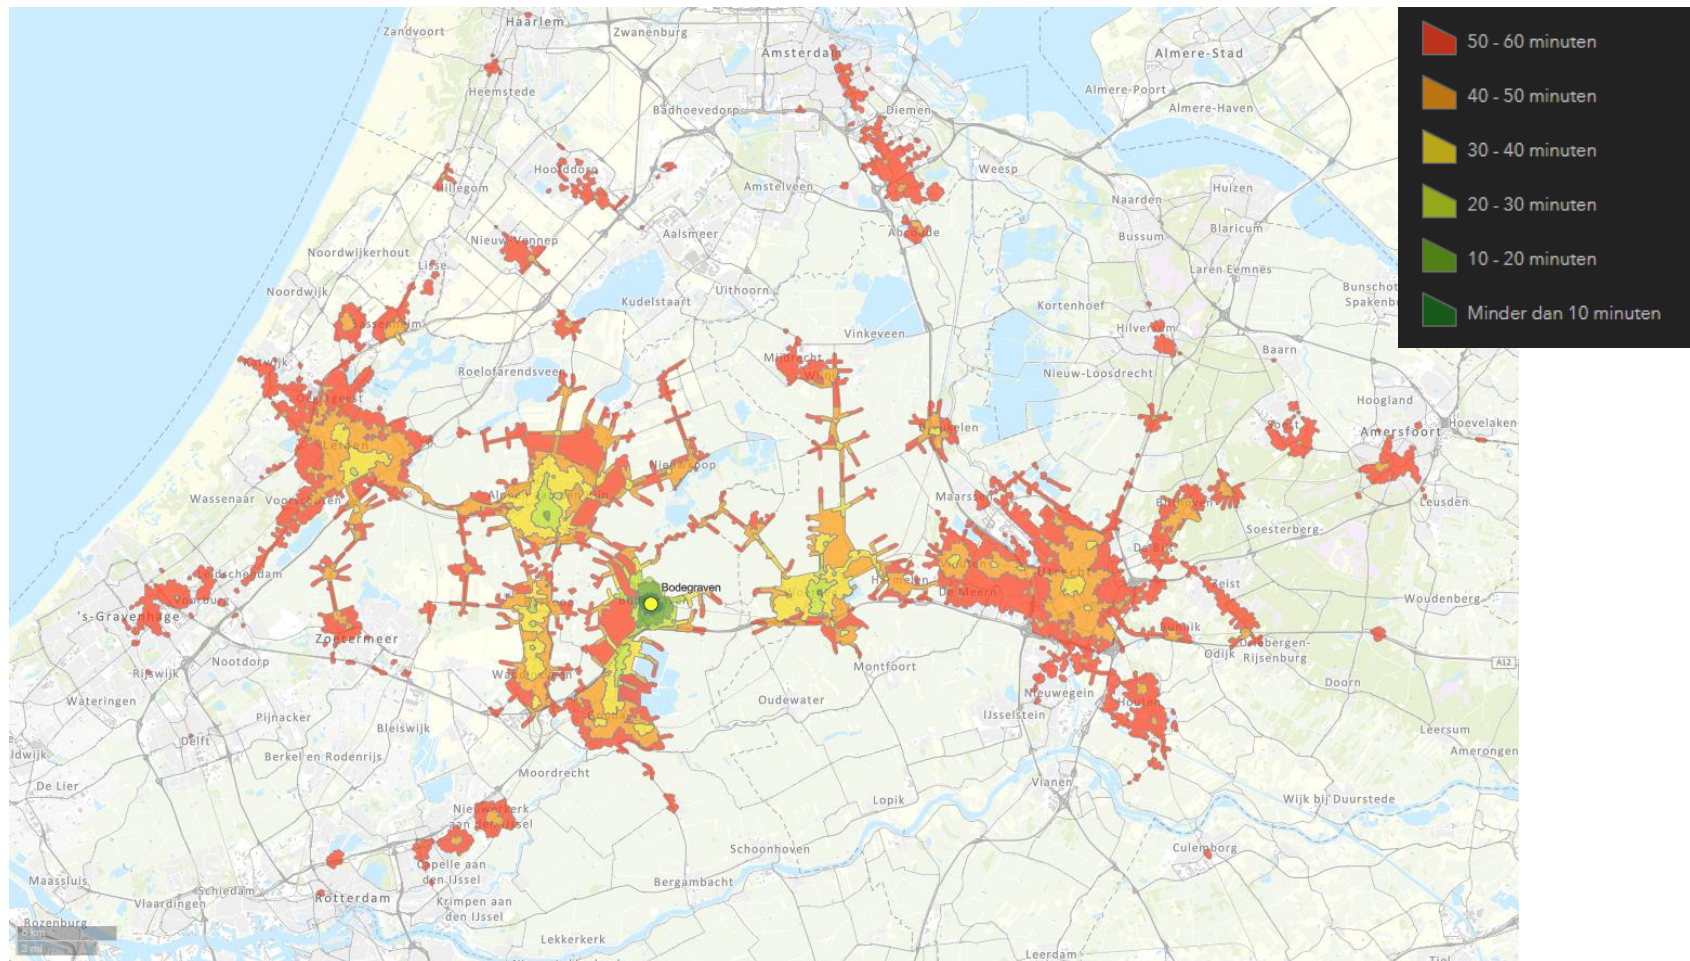

Autoreistijd 2018 ochtendspits – Zevenhuizen Doelwijk

Legend

Reistijden

reistijden

- vertrekzone
- tot 10 minuten
- 10-20 minuten
- 20-30 minuten
- 30-40 minuten
- 40-50 minuten
- 50-60 minuten
- > 60 minuten

Legend

Reistijden

reistijden

- vertrekzone
- tot 10 minuten
- 10-20 minuten
- 20-30 minuten
- 30-40 minuten
- 40-50 minuten
- 50-60 minuten
- > 60 minuten

OV-reistijd
08:05

OV+lopen reistijd 21 april 2021 8:05

OV+lopen reistijd 21 april 2021 8:05

OV+lopen reistijd 21 april 2021 8:05

OV+lopen reistijd 21 april 2021 8:05

OV+lopen reistijd 21 april 2021 8:05

OV+lopen reistijd 21 april 2021 8:05

OV+lopen reistijd 21 april 2021 8:05