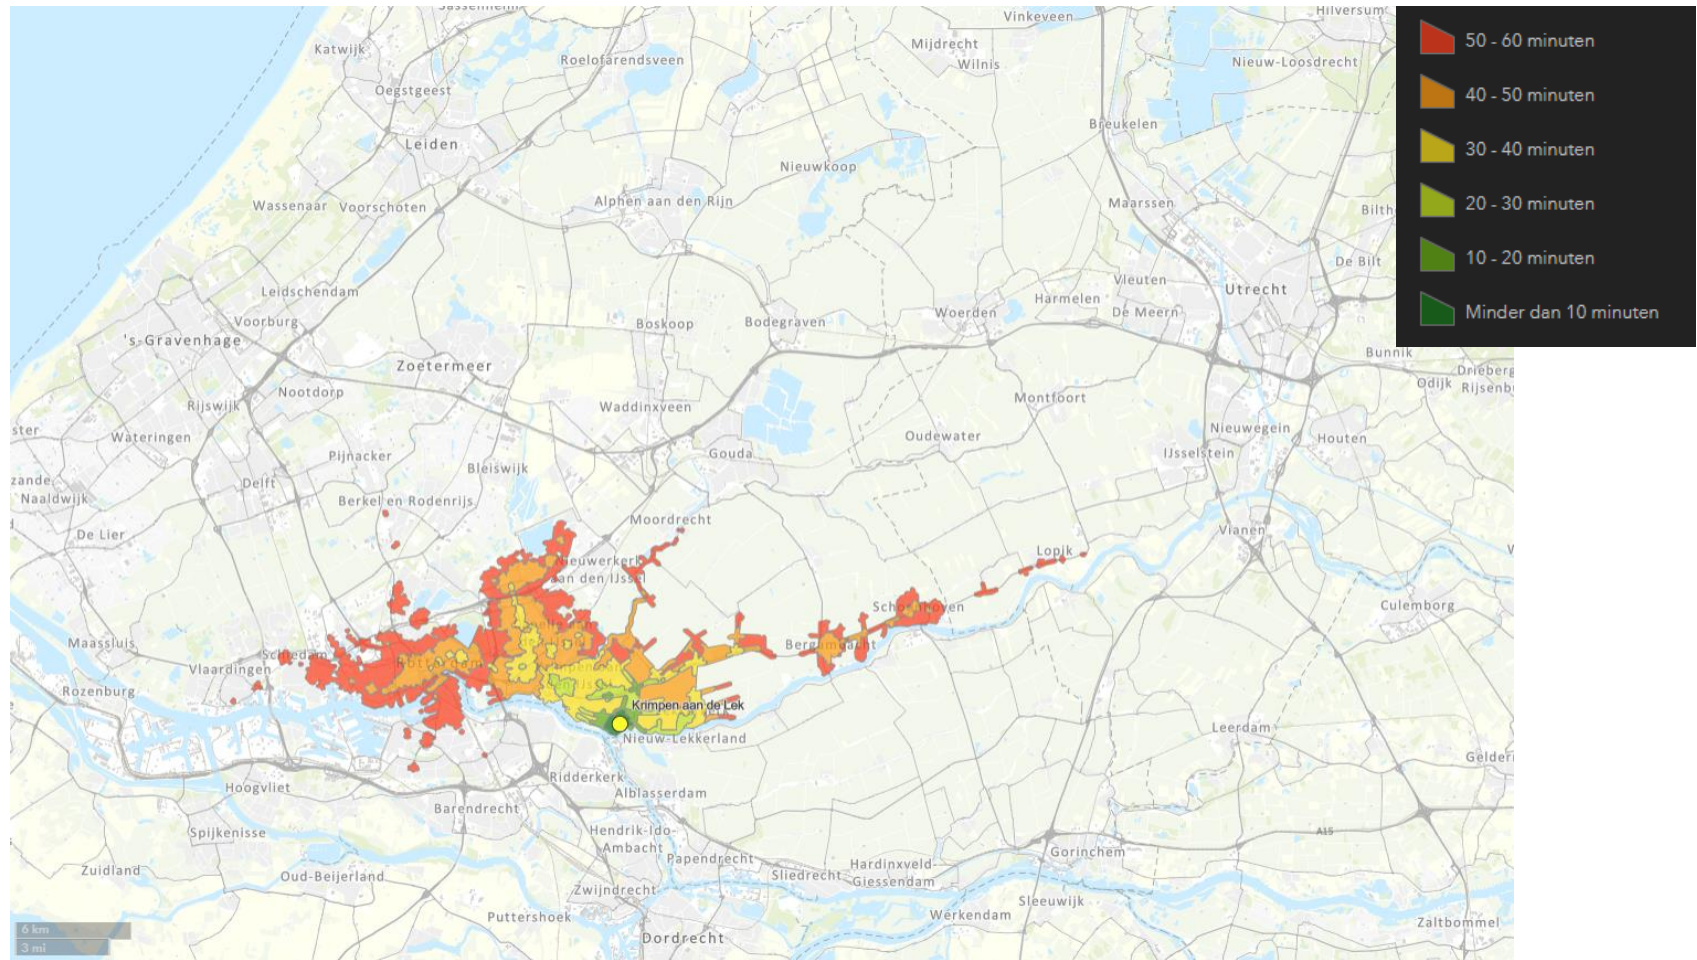

OV+lopen reistijd 21 april 2021 8:05

OV+lopen reistijd 21 april 2021 8:05

OV+lopen reistijd 21 april 2021 8:05

OV+lopen reistijd 21 april 2021 8:05

OV+lopen reistijd 21 april 2021 8:05

OV+lopen reistijd 21 april 2021 8:05