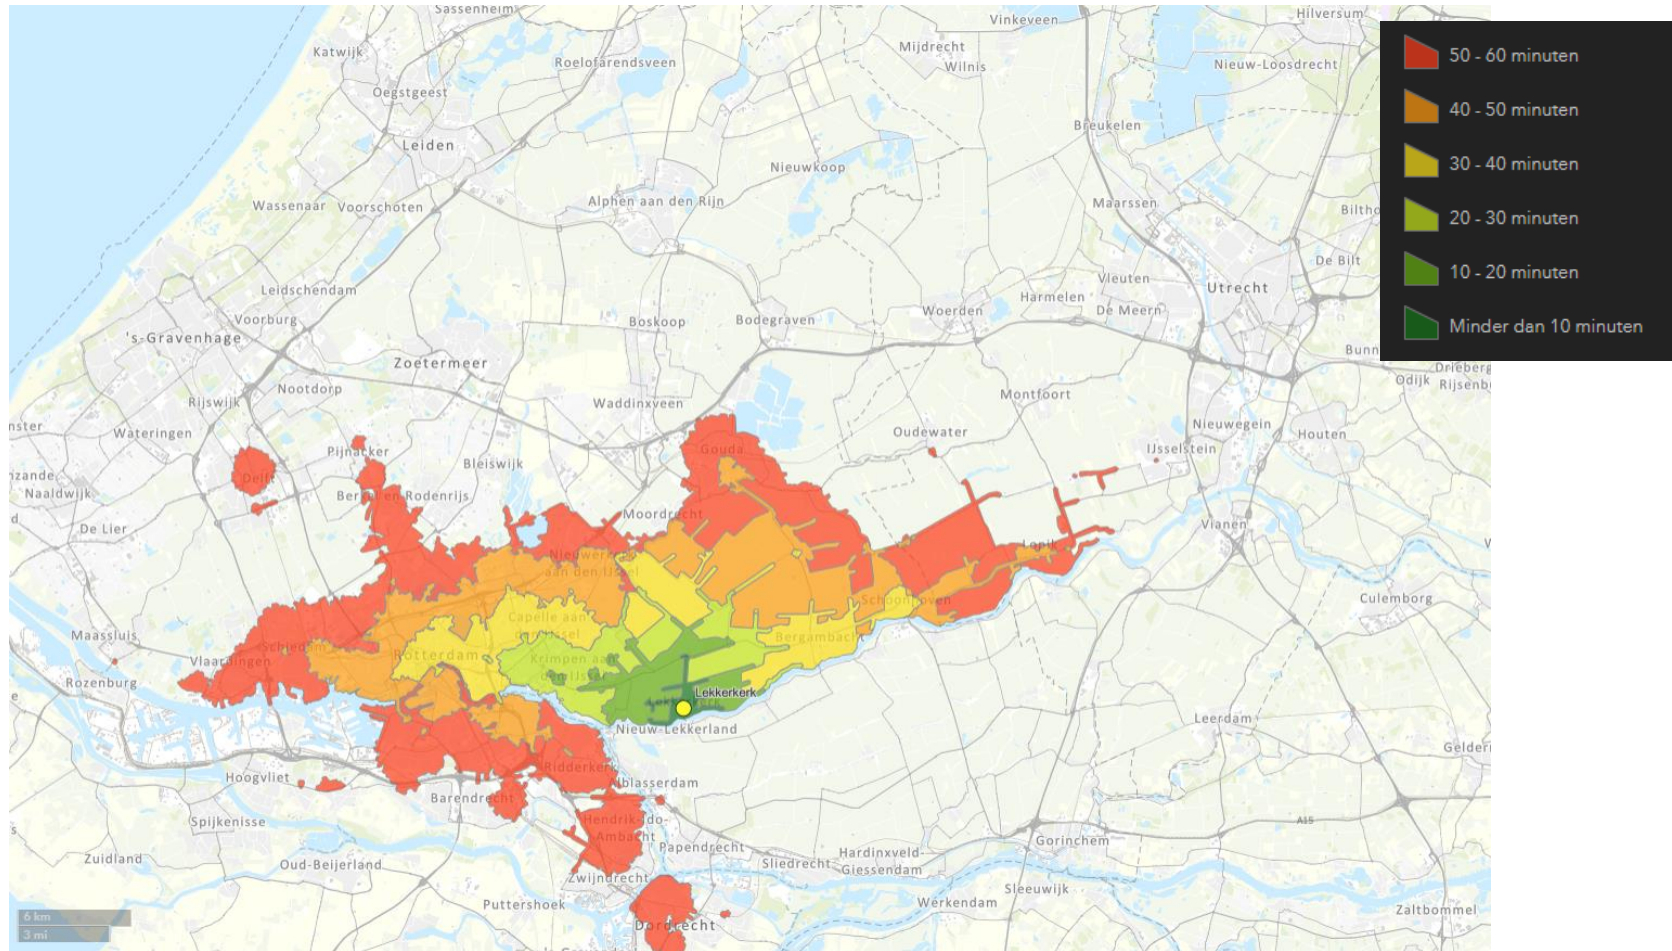

OV+fiets reistijd 21 april 2021 8:30

OV+fiets reistijd 21 april 2021 8:30

OV+fiets reistijd 21 april 2021 8:30

OV+fiets reistijd 21 april 2021 8:30

OV+fiets reistijd 21 april 2021 8:30

OV+fiets reistijd 21 april 2021 8:30