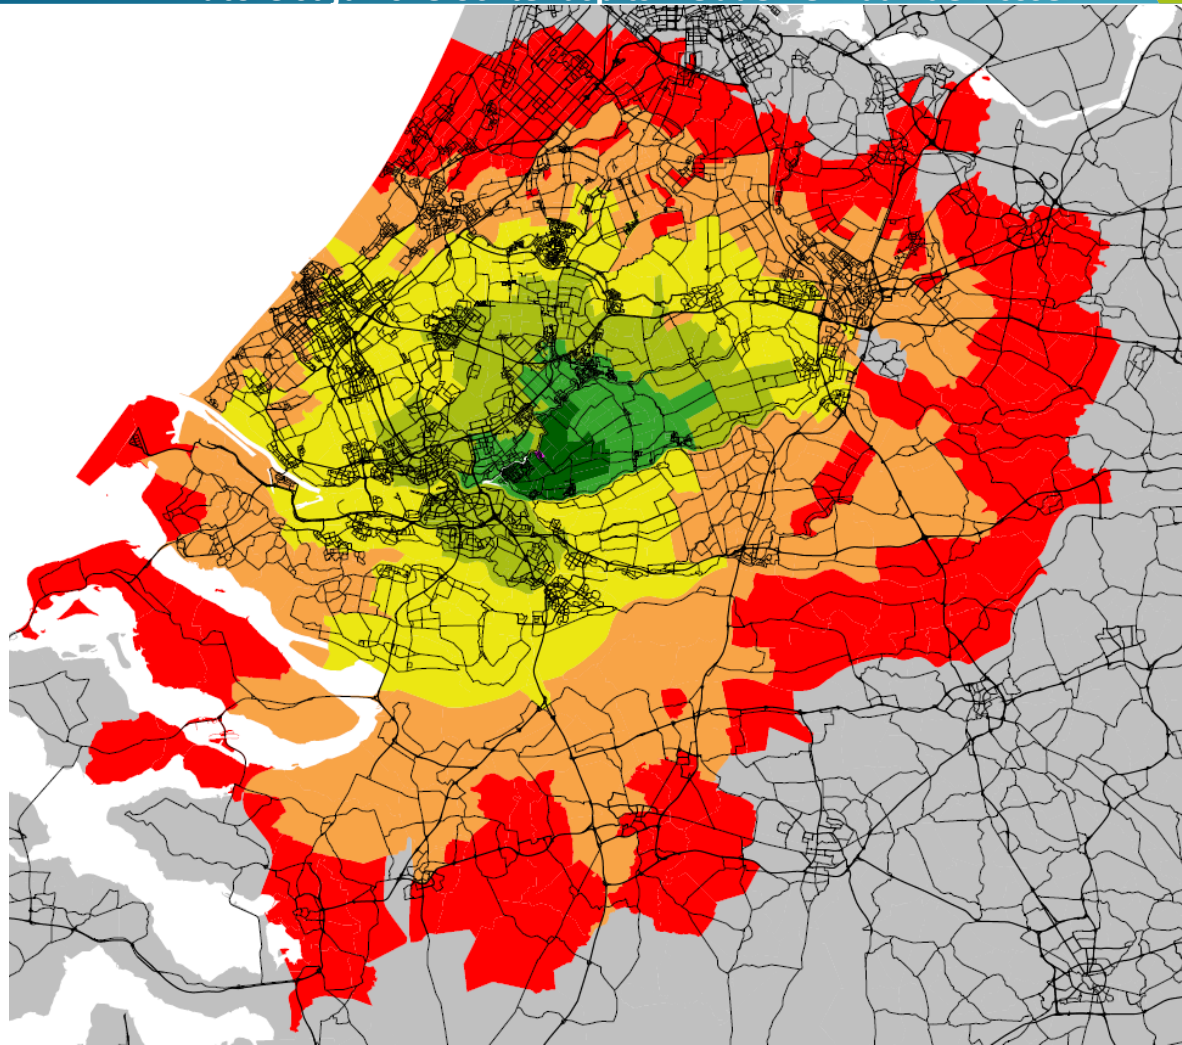

Legend

Reistijden

reistijden

- vertrekzone
- tot 10 minuten
- 10-20 minuten
- 20-30 minuten
- 30-40 minuten
- 40-50 minuten
- 50-60 minuten
- > 60 minuten