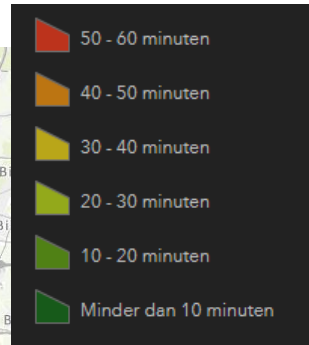

OV+lopen reistijd 21 april 2021 8:05

OV+lopen reistijd 21 april 2021 8:05

OV+lopen reistijd 21 april 2021 8:05

OV+lopen reistijd 21 april 2021 8:05

OV+lopen reistijd 21 april 2021 8:05

OV+lopen reistijd 21 april 2021 8:05

OV+lopen reistijd 21 april 2021 8:05

OV+lopen reistijd 21 april 2021 8:05

OV+lopen reistijd 21 april 2021 8:05

OV+lopen reistijd 21 april 2021 8:05

OV-reistijd
08:30

OV-reistijd
08:30
fiets als voor/natransport