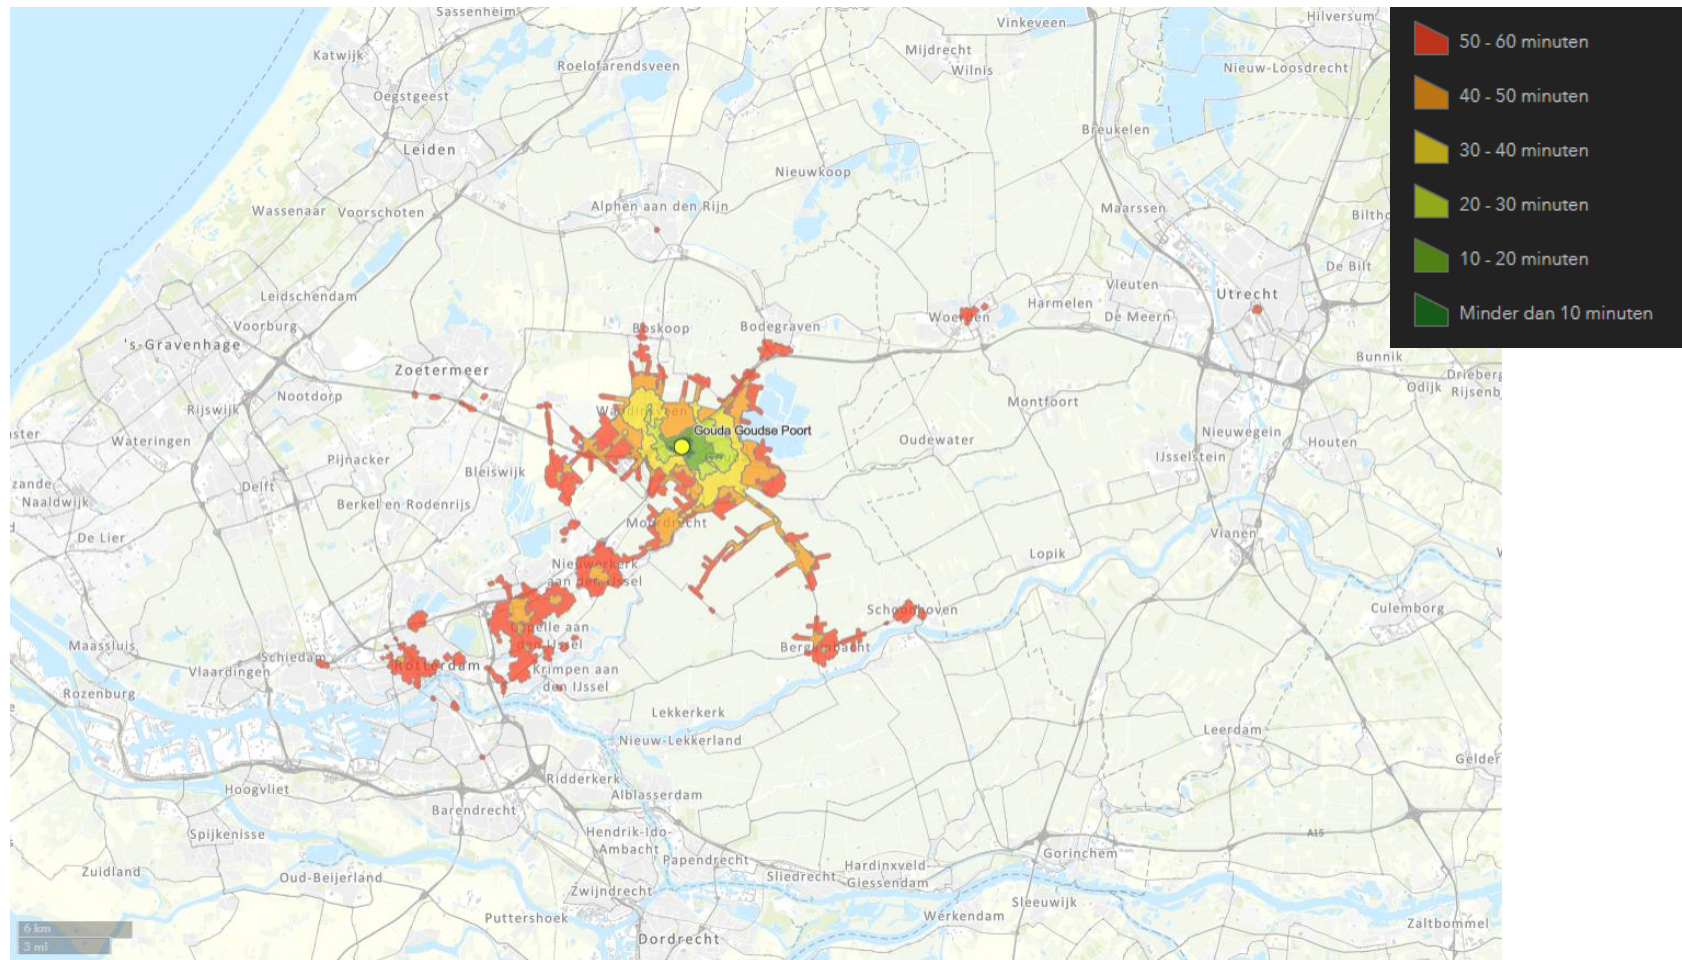

Legend

Reistijden

reistijden

- vertrekzone
- tot 10 minuten
- 10-20 minuten
- 20-30 minuten
- 30-40 minuten
- 40-50 minuten
- 50-60 minuten
- > 60 minuten

OV-reistijd
08:05

OV+lopen reistijd 21 april 2021 8:05

OV+lopen reistijd 21 april 2021 8:05

OV+lopen reistijd 21 april 2021 8:05

OV+lopen reistijd 21 april 2021 8:05

OV+lopen reistijd 21 april 2021 8:05

OV+lopen reistijd 21 april 2021 8:05

OV+lopen reistijd 21 april 2021 8:05