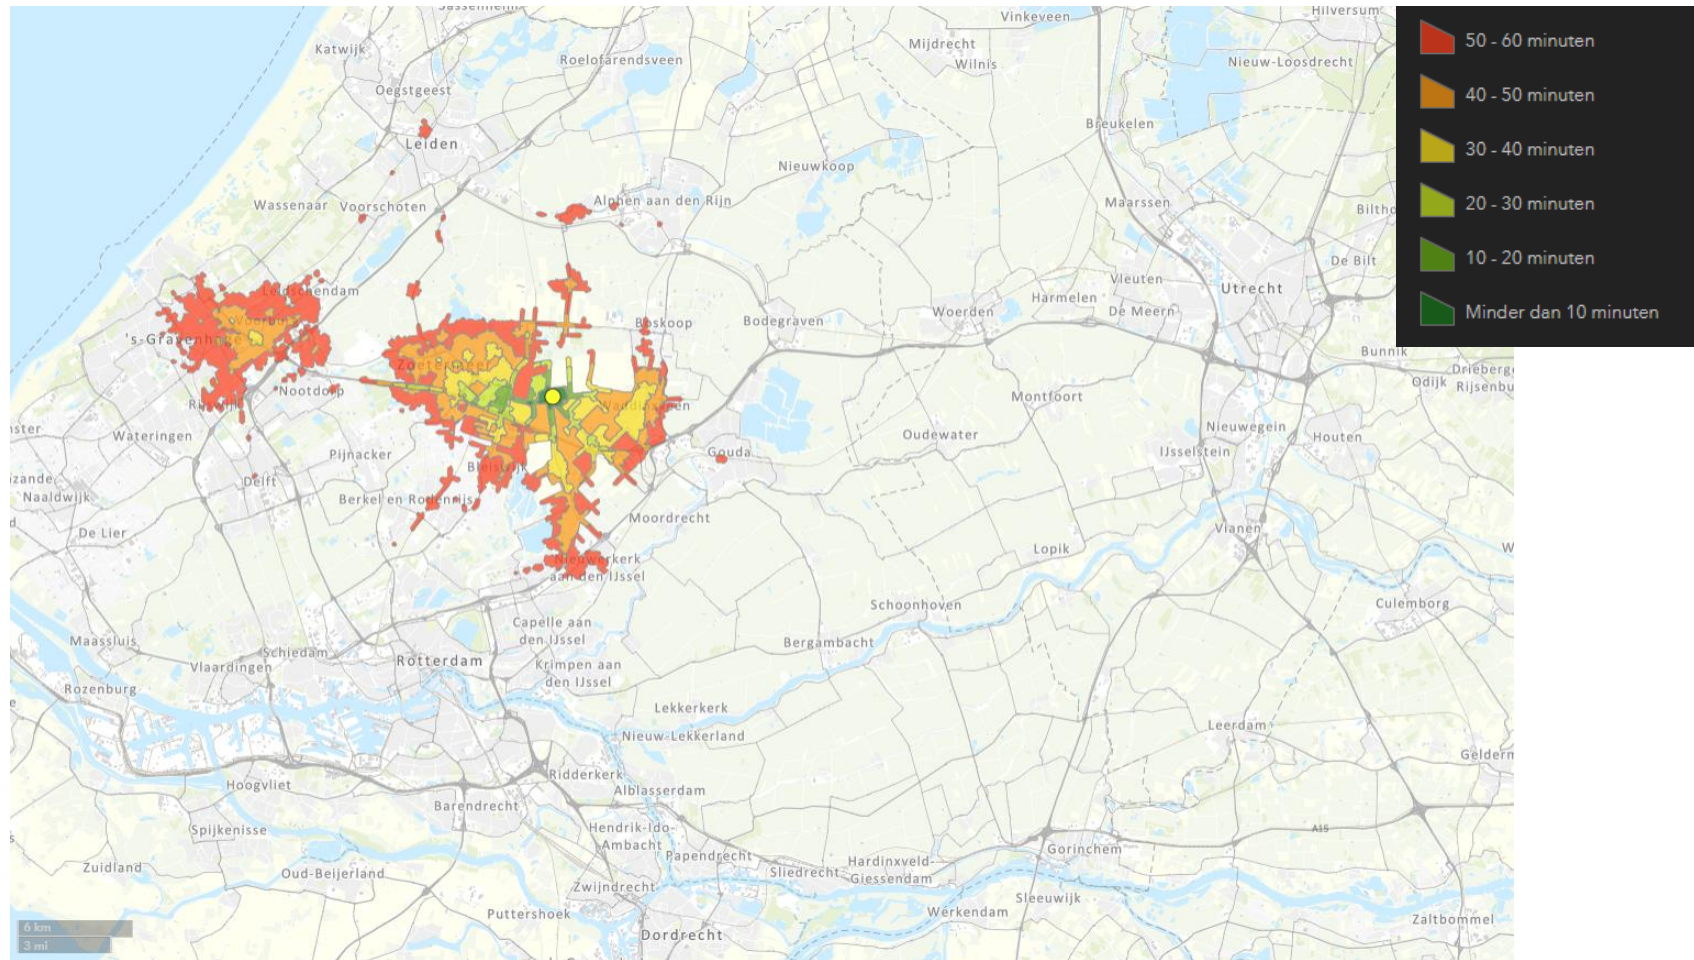

OV+lopen reistijd 21 april 2021 8:05

OV+lopen reistijd 21 april 2021 8:05

OV+lopen reistijd 21 april 2021 8:05

OV+lopen reistijd 21 april 2021 8:05

OV+lopen reistijd 21 april 2021 8:05

OV+lopen reistijd 21 april 2021 8:05