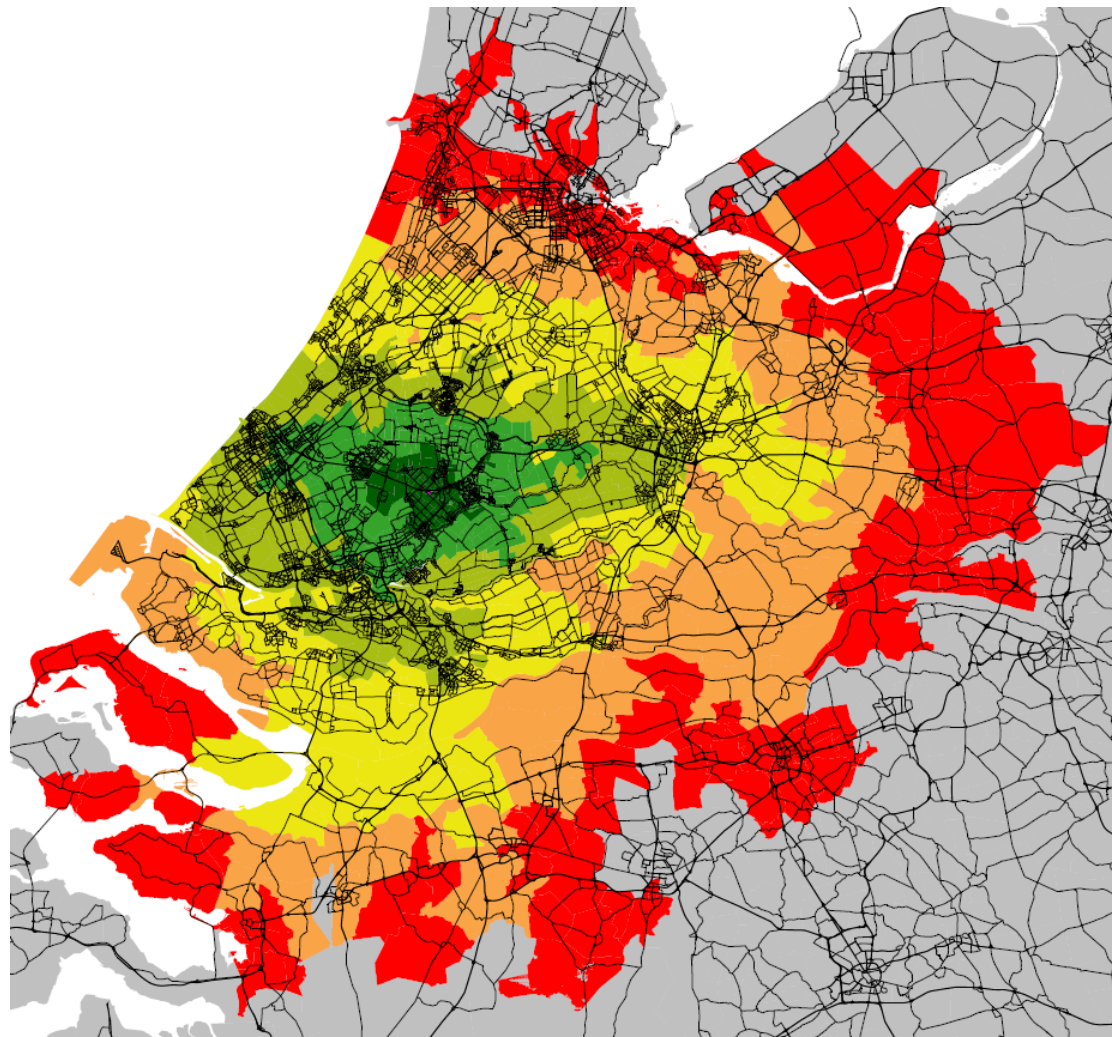

Legend

Reistijden

reistijden

- vertrekzone
- tot 10 minuten
- 10-20 minuten
- 20-30 minuten
- 30-40 minuten
- 40-50 minuten
- 50-60 minuten
- > 60 minuten