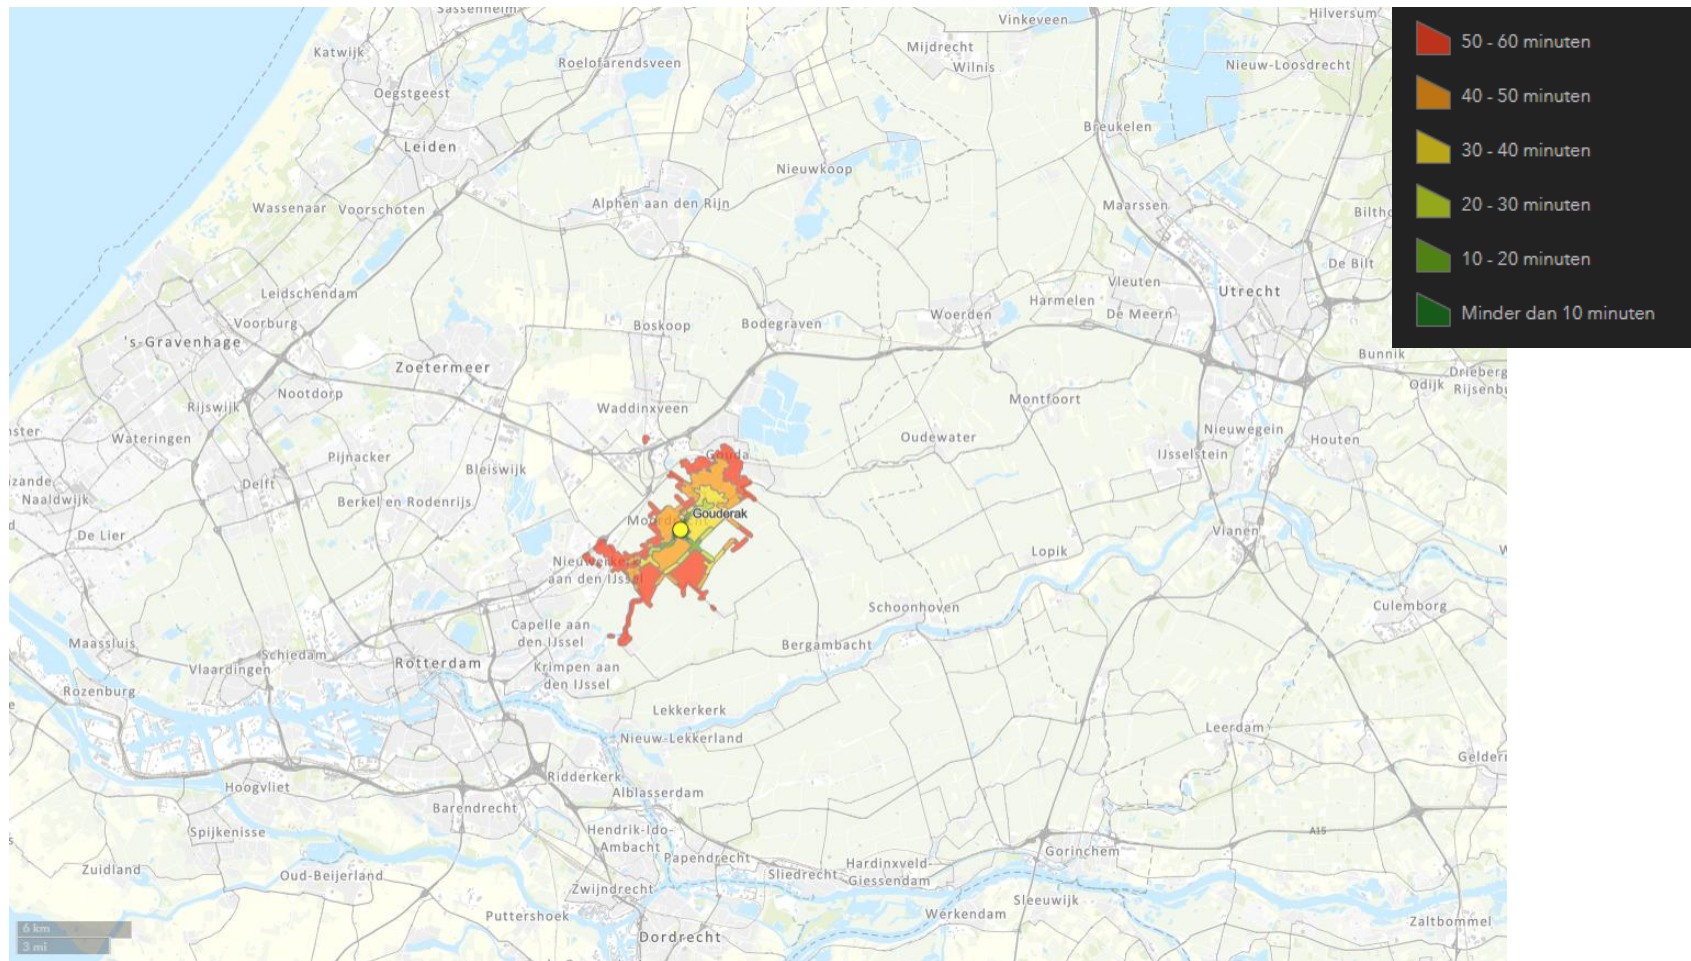

Legend

Reistijden

reistijden

- vertrekzone
- tot 10 minuten
- 10-20 minuten
- 20-30 minuten
- 30-40 minuten
- 40-50 minuten
- 50-60 minuten
- > 60 minuten

OV-reistijd
08:05

OV+lopen reistijd 21 april 2021 8:05

OV+lopen reistijd 21 april 2021 8:05

OV+lopen reistijd 21 april 2021 8:05

OV+lopen reistijd 21 april 2021 8:05

OV+lopen reistijd 21 april 2021 8:05

OV+lopen reistijd 21 april 2021 8:05

OV+lopen reistijd 21 april 2021 8:05