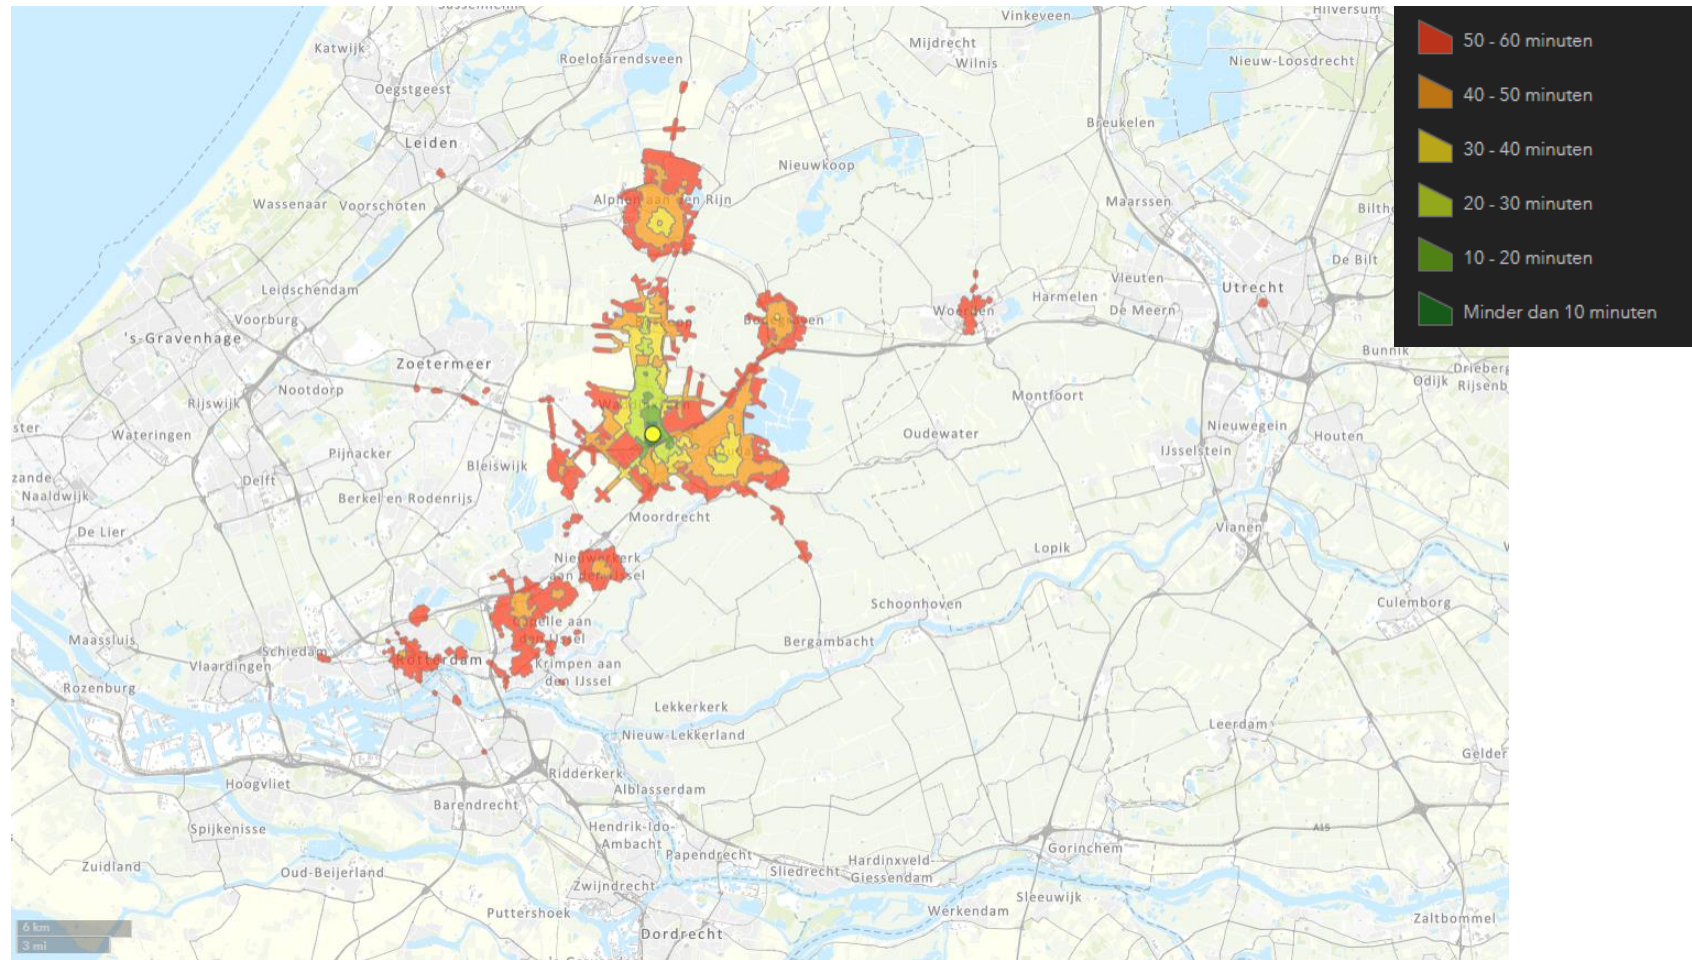

OV+lopen reistijd 21 april 2021 8:05

OV+lopen reistijd 21 april 2021 8:05

OV+lopen reistijd 21 april 2021 8:05

OV+lopen reistijd 21 april 2021 8:05

OV+lopen reistijd 21 april 2021 8:05

OV+lopen reistijd 21 april 2021 8:05

OV+lopen reistijd 21 april 2021 8:05

OV+lopen reistijd 21 april 2021 8:05

OV+lopen reistijd 21 april 2021 8:05

OV+lopen reistijd 21 april 2021 8:05

OV-reistijd
08:30

OV-reistijd
08:30
fiets als voor/natransport