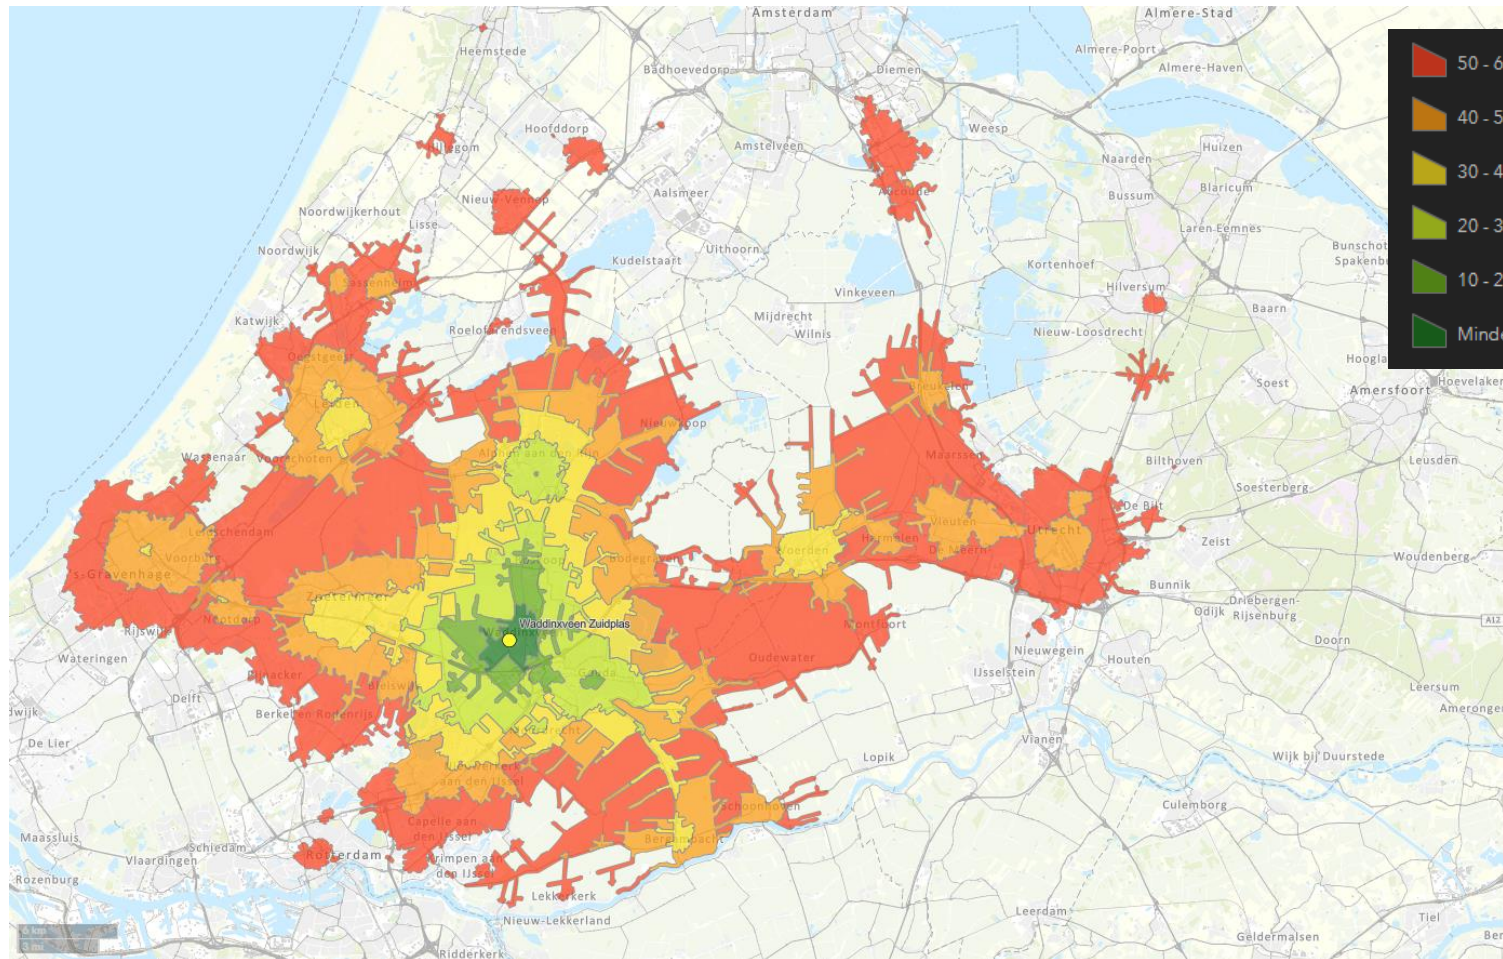

OV+fiets reistijd 21 april 2021 8:30