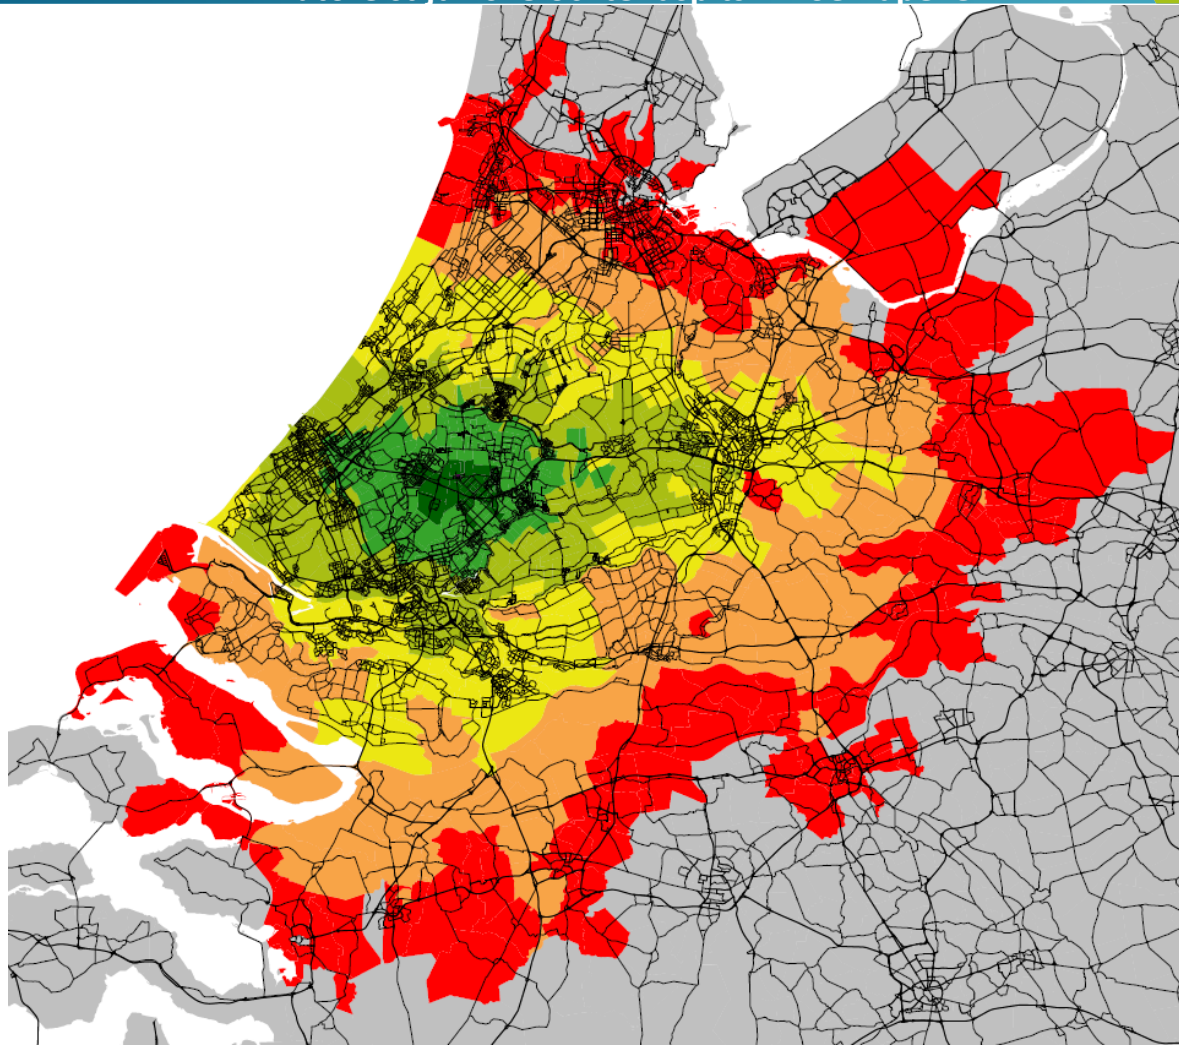

Autoreistijd 2018 ochtendspits - Moerkapelle

Legend

Reistijden

reistijden

- vertrekzone
- tot 10 minuten
- 10-20 minuten
- 20-30 minuten
- 30-40 minuten
- 40-50 minuten
- 50-60 minuten
- > 60 minuten