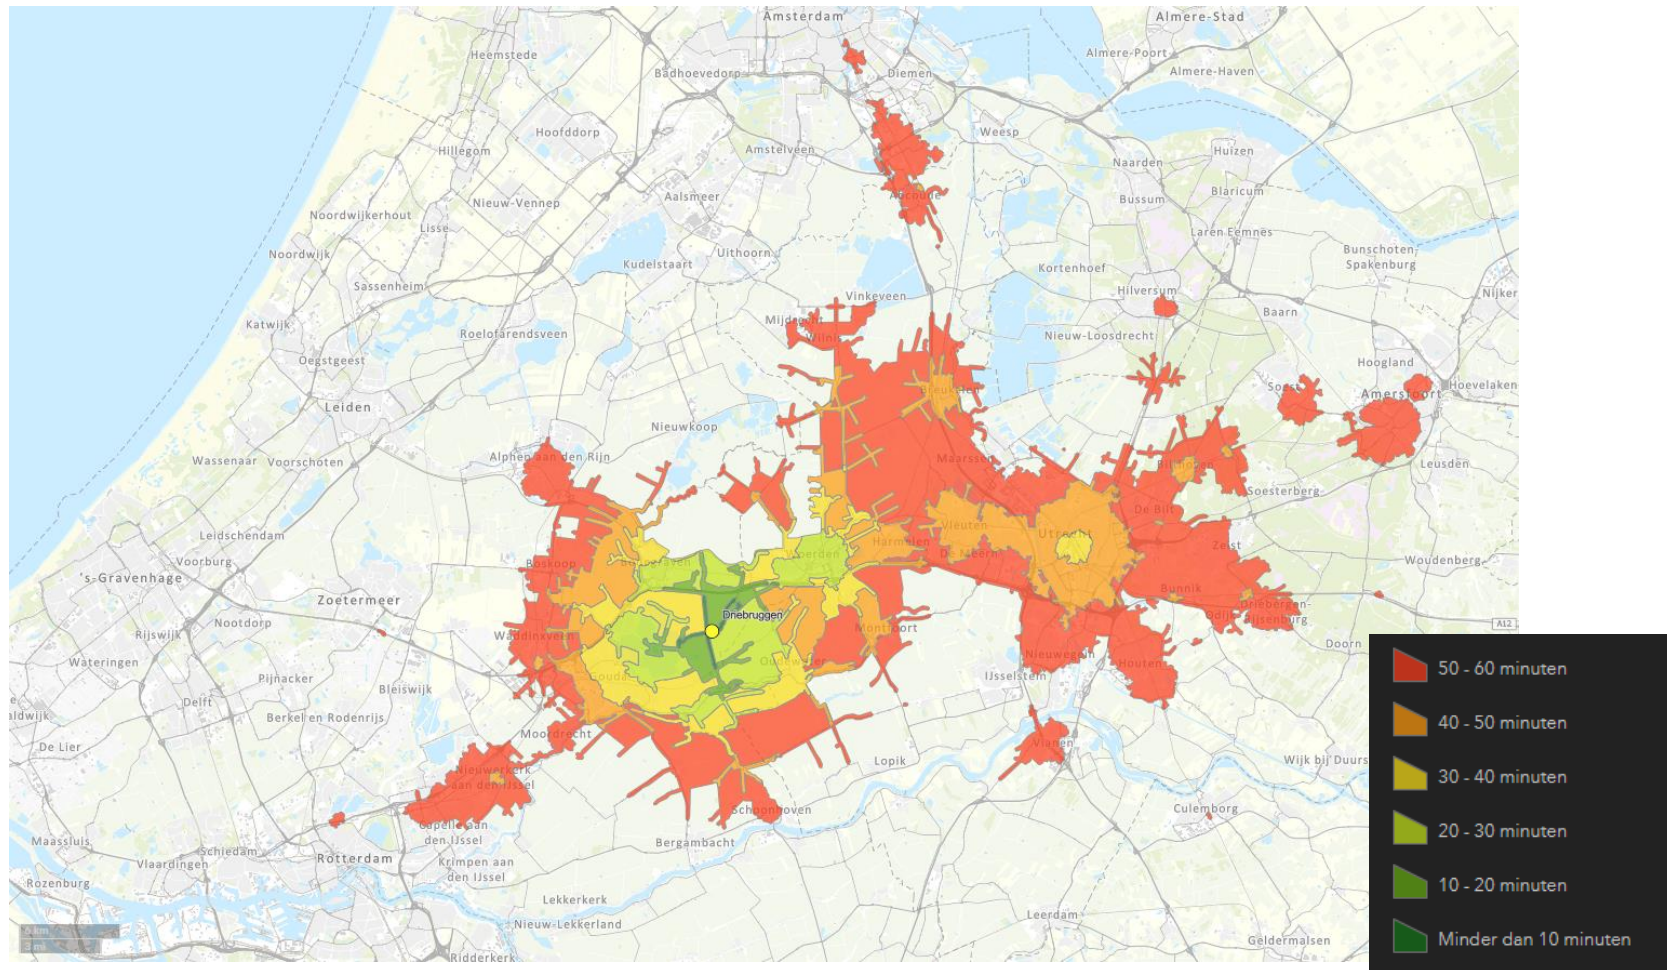

OV+lopen reistijd 21 april 2021 8:05

OV+lopen reistijd 21 april 2021 8:05

OV+lopen reistijd 21 april 2021 8:05

OV+lopen reistijd 21 april 2021 8:05

OV+lopen reistijd 21 april 2021 8:05

OV+lopen reistijd 21 april 2021 8:05

OV+lopen reistijd 21 april 2021 8:05

OV+lopen reistijd 21 april 2021 8:05

OV+lopen reistijd 21 april 2021 8:05

OV+lopen reistijd 21 april 2021 8:05

OV-reistijd
08:30

OV-reistijd
08:30
fiets als voor/natransport

OV+fiets reistijd 21 april 2021 8:30

OV+fiets reistijd 21 april 2021 8:30

OV+fiets reistijd 21 april 2021 8:30

OV+fiets reistijd 21 april 2021 8:30

OV+fiets reistijd 21 april 2021 8:30

OV+fiets reistijd 21 april 2021 8:30