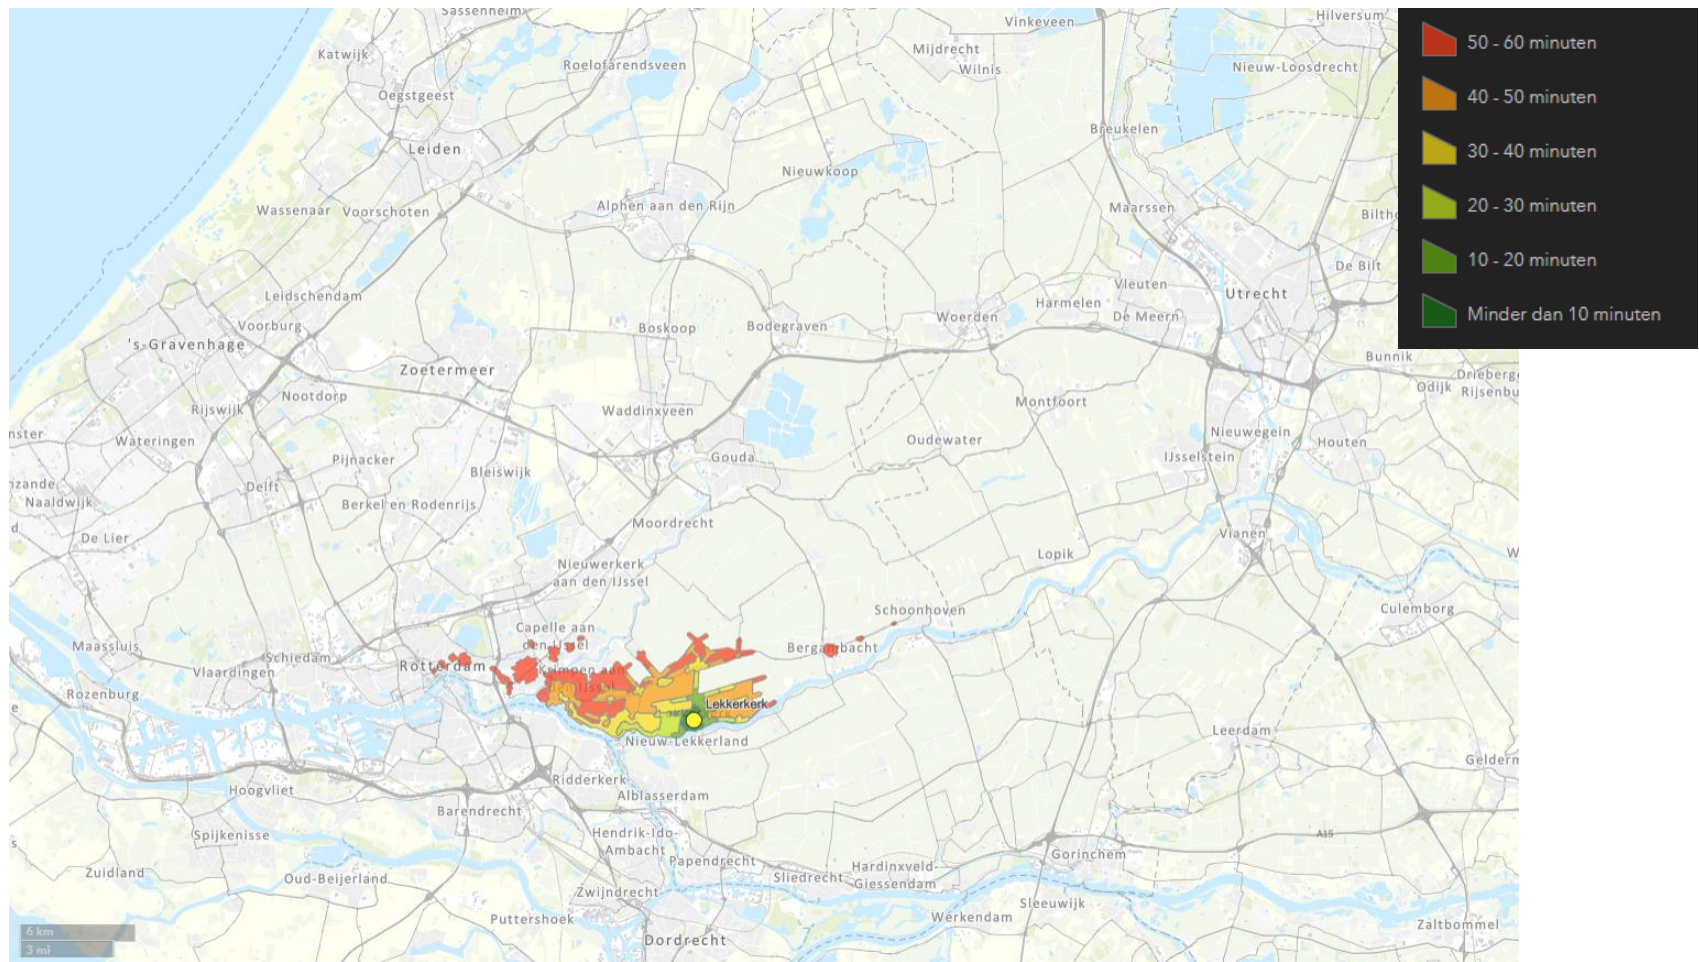

OV+lopen reistijd 21 april 2021 8:05

OV+lopen reistijd 21 april 2021 8:05

OV+lopen reistijd 21 april 2021 8:05

OV+lopen reistijd 21 april 2021 8:05

OV+lopen reistijd 21 april 2021 8:05

OV+lopen reistijd 21 april 2021 8:05