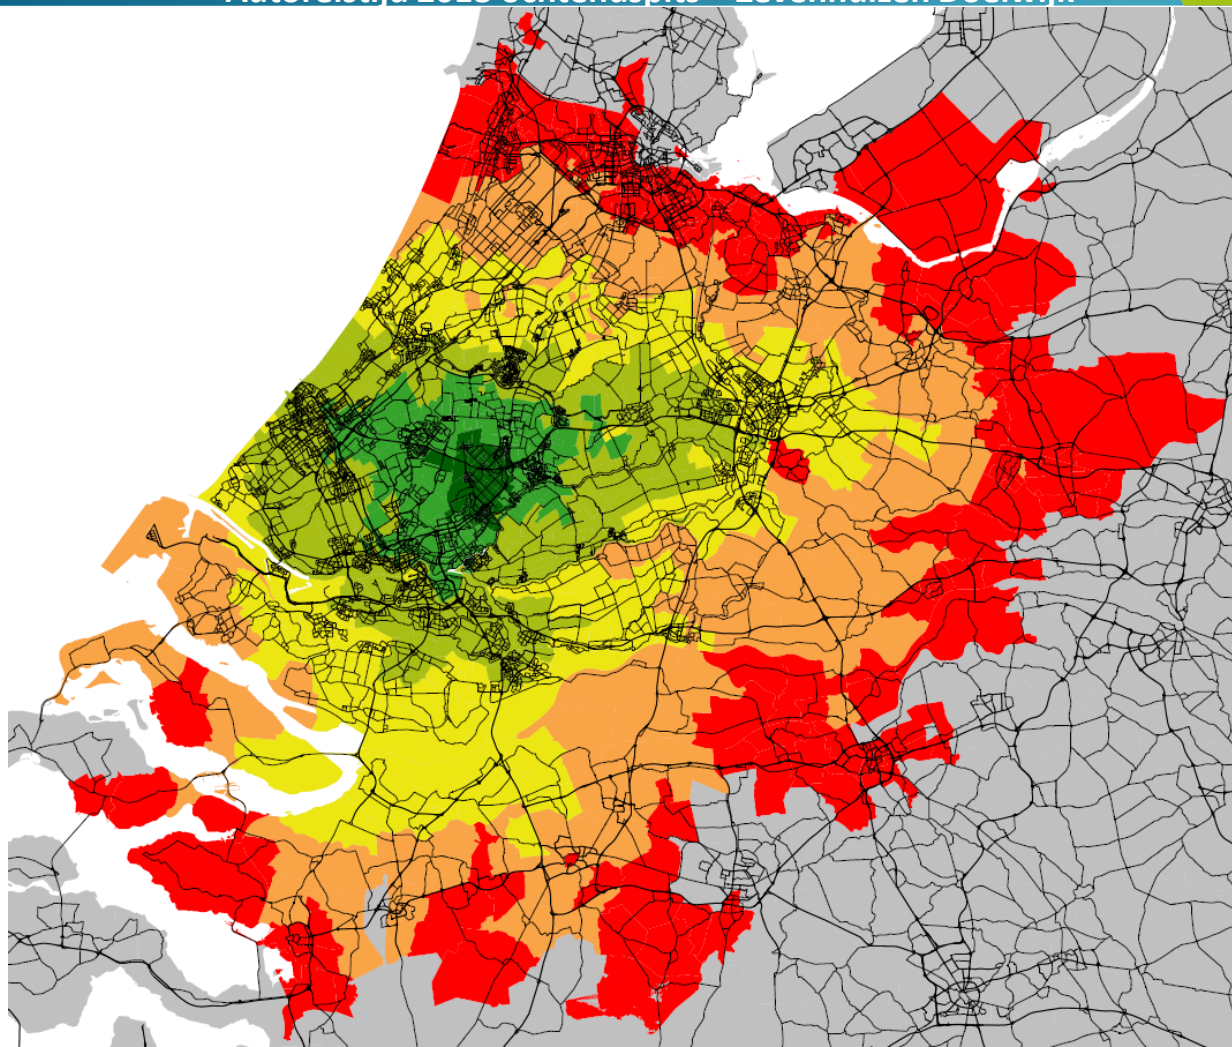

Autoreistijd 2018 ochtendspits – Zevenhuizen Doelwijk

Legend

Reistijden

reistijden

- vertrekzone
- tot 10 minuten
- 10-20 minuten
- 20-30 minuten
- 30-40 minuten
- 40-50 minuten
- 50-60 minuten
- > 60 minuten