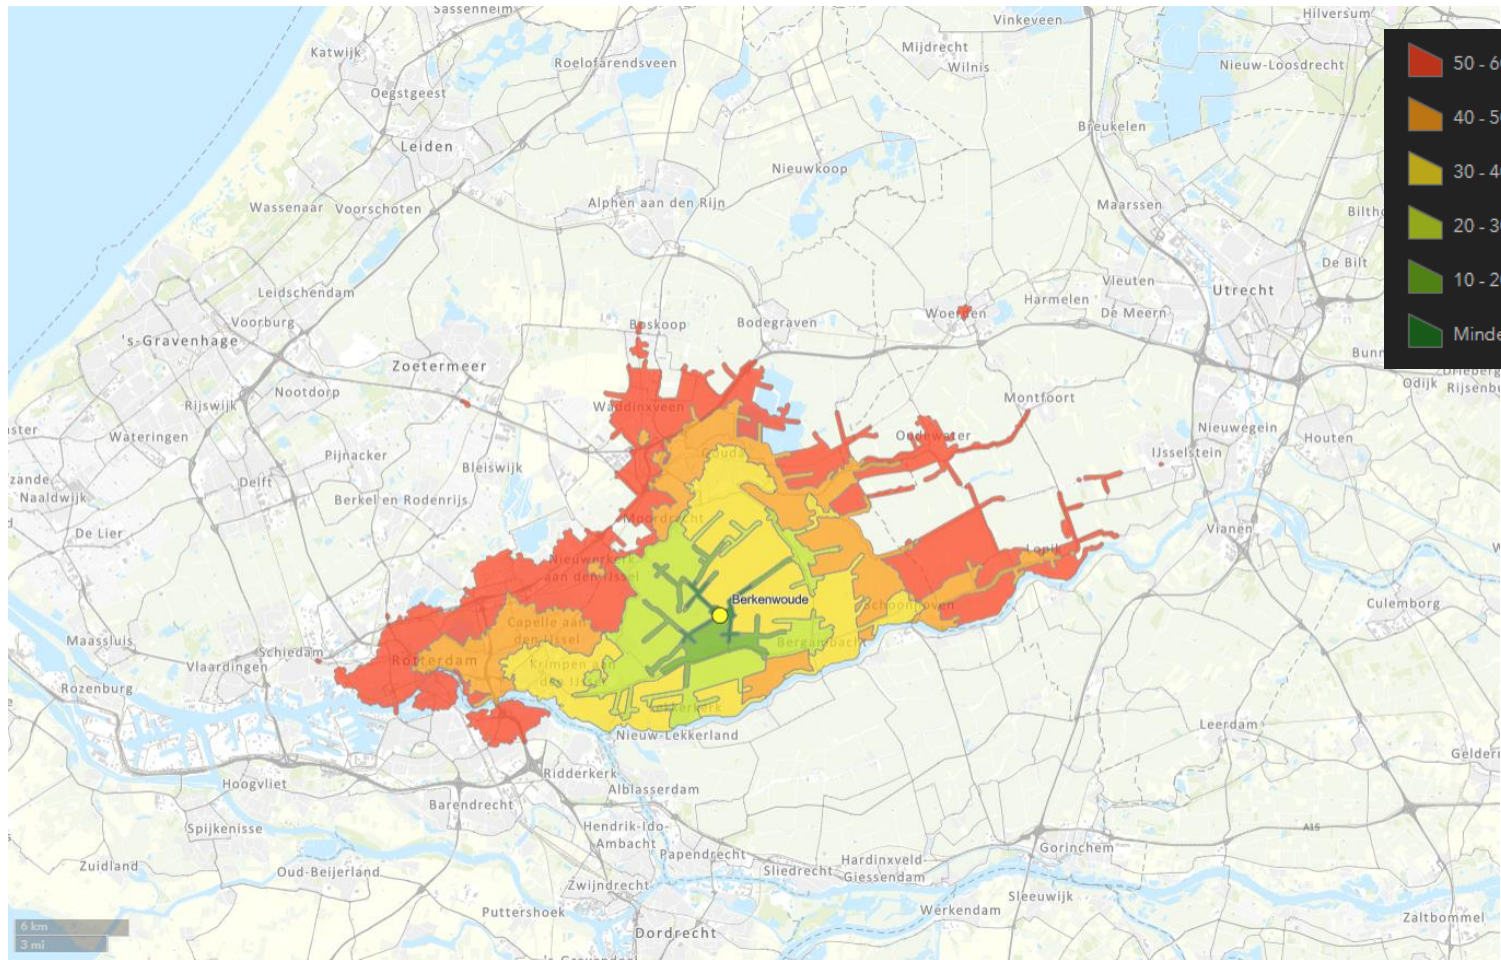

OV+lopen reistijd 21 april 2021 8:05

OV+lopen reistijd 21 april 2021 8:05

OV+lopen reistijd 21 april 2021 8:05

OV+lopen reistijd 21 april 2021 8:05

OV+lopen reistijd 21 april 2021 8:05

OV+lopen reistijd 21 april 2021 8:05

OV+lopen reistijd 21 april 2021 8:05

OV+lopen reistijd 21 april 2021 8:05

OV+lopen reistijd 21 april 2021 8:05

OV+lopen reistijd 21 april 2021 8:05

OV-reistijd
08:30

OV-reistijd
08:30
fiets als voor/natransport

OV+fiets reistijd 21 april 2021 8:30

OV+fiets reistijd 21 april 2021 8:30

OV+fiets reistijd 21 april 2021 8:30

OV+fiets reistijd 21 april 2021 8:30

OV+fiets reistijd 21 april 2021 8:30

OV+fiets reistijd 21 april 2021 8:30