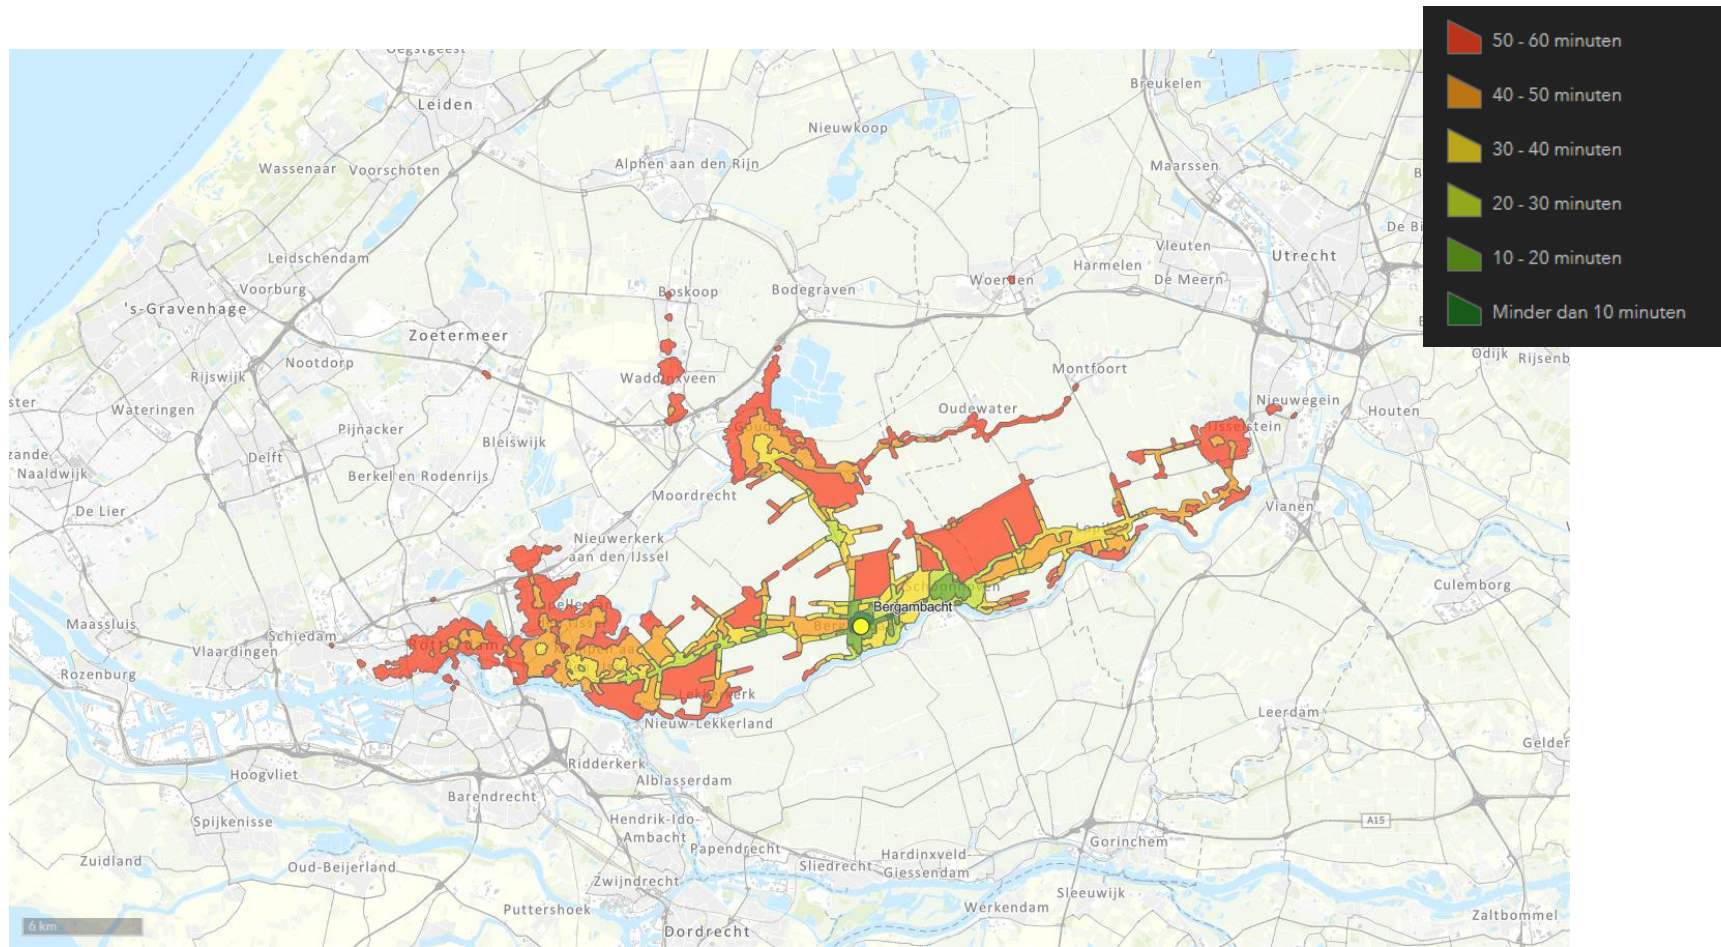

OV+lopen reistijd 21 april 2021 8:05

OV+lopen reistijd 21 april 2021 8:05

OV+lopen reistijd 21 april 2021 8:05

OV+lopen reistijd 21 april 2021 8:05

OV+lopen reistijd 21 april 2021 8:05

OV+lopen reistijd 21 april 2021 8:05

OV+lopen reistijd 21 april 2021 8:05

OV+lopen reistijd 21 april 2021 8:05

OV+lopen reistijd 21 april 2021 8:05

OV+lopen reistijd 21 april 2021 8:05

OV-reistijd
08:30

OV-reistijd
08:30
fiets als voor/natransport

OV+fiets reistijd 21 april 2021 8:30

OV+fiets reistijd 21 april 2021 8:30

OV+fiets reistijd 21 april 2021 8:30

OV+fiets reistijd 21 april 2021 8:30

OV+fiets reistijd 21 april 2021 8:30

OV+fiets reistijd 21 april 2021 8:30