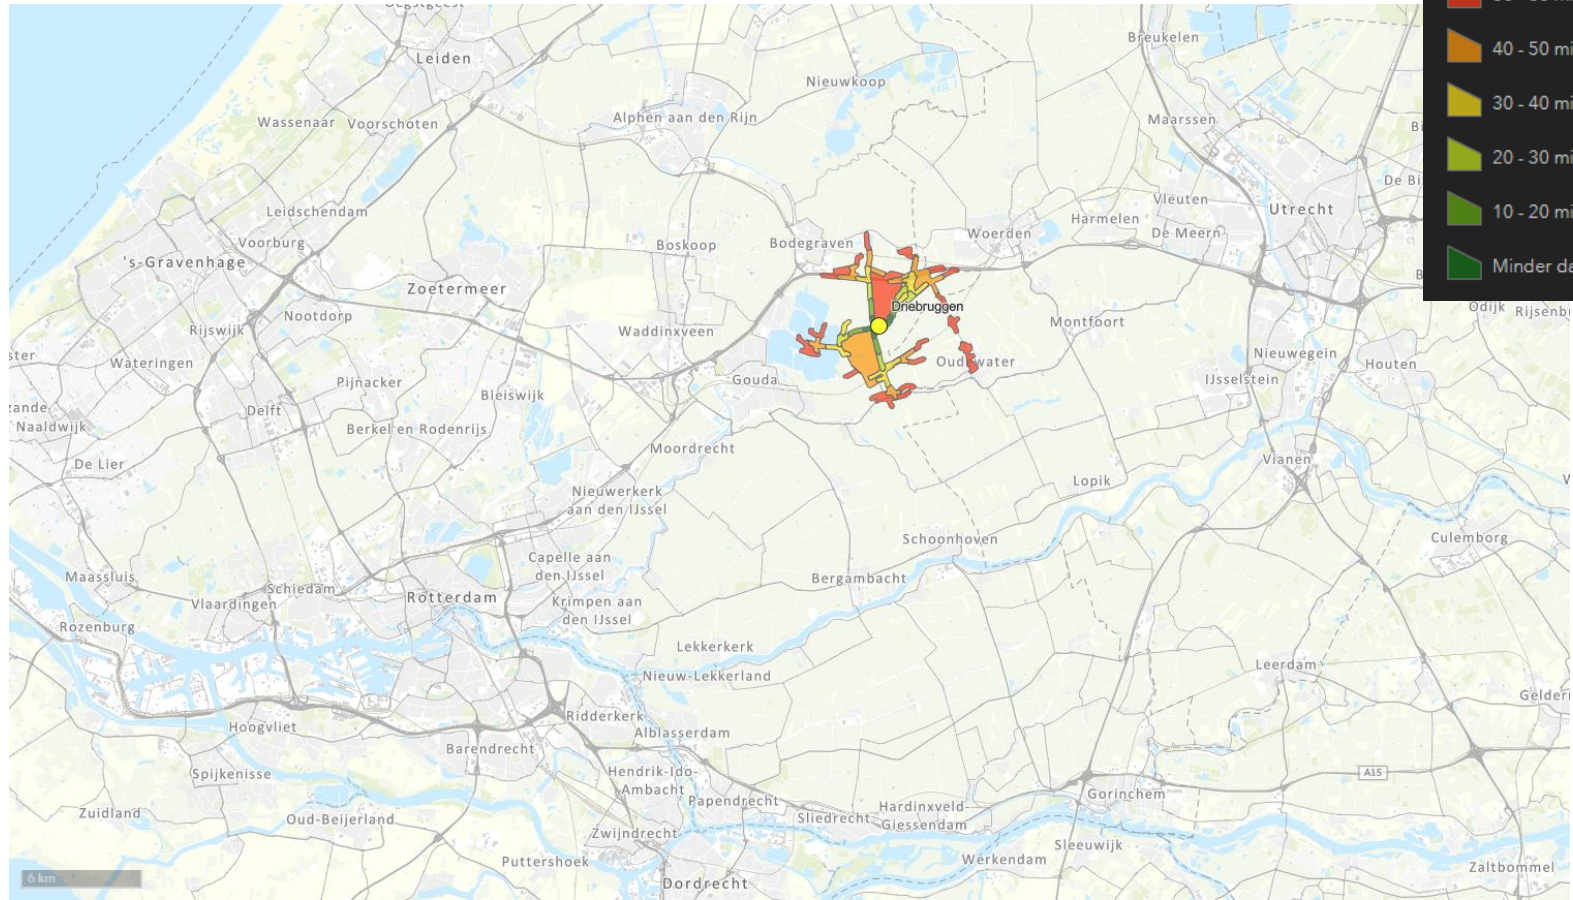

OV+lopen reistijd 21 april 2021 8:05

OV+lopen reistijd 21 april 2021 8:05

OV+lopen reistijd 21 april 2021 8:05

OV+lopen reistijd 21 april 2021 8:05

OV+lopen reistijd 21 april 2021 8:05

OV+lopen reistijd 21 april 2021 8:05

OV+lopen reistijd 21 april 2021 8:05

OV+lopen reistijd 21 april 2021 8:05

OV+lopen reistijd 21 april 2021 8:05

OV+lopen reistijd 21 april 2021 8:05

OV-reistijd
08:30

OV-reistijd
08:30
fiets als voor/natransport