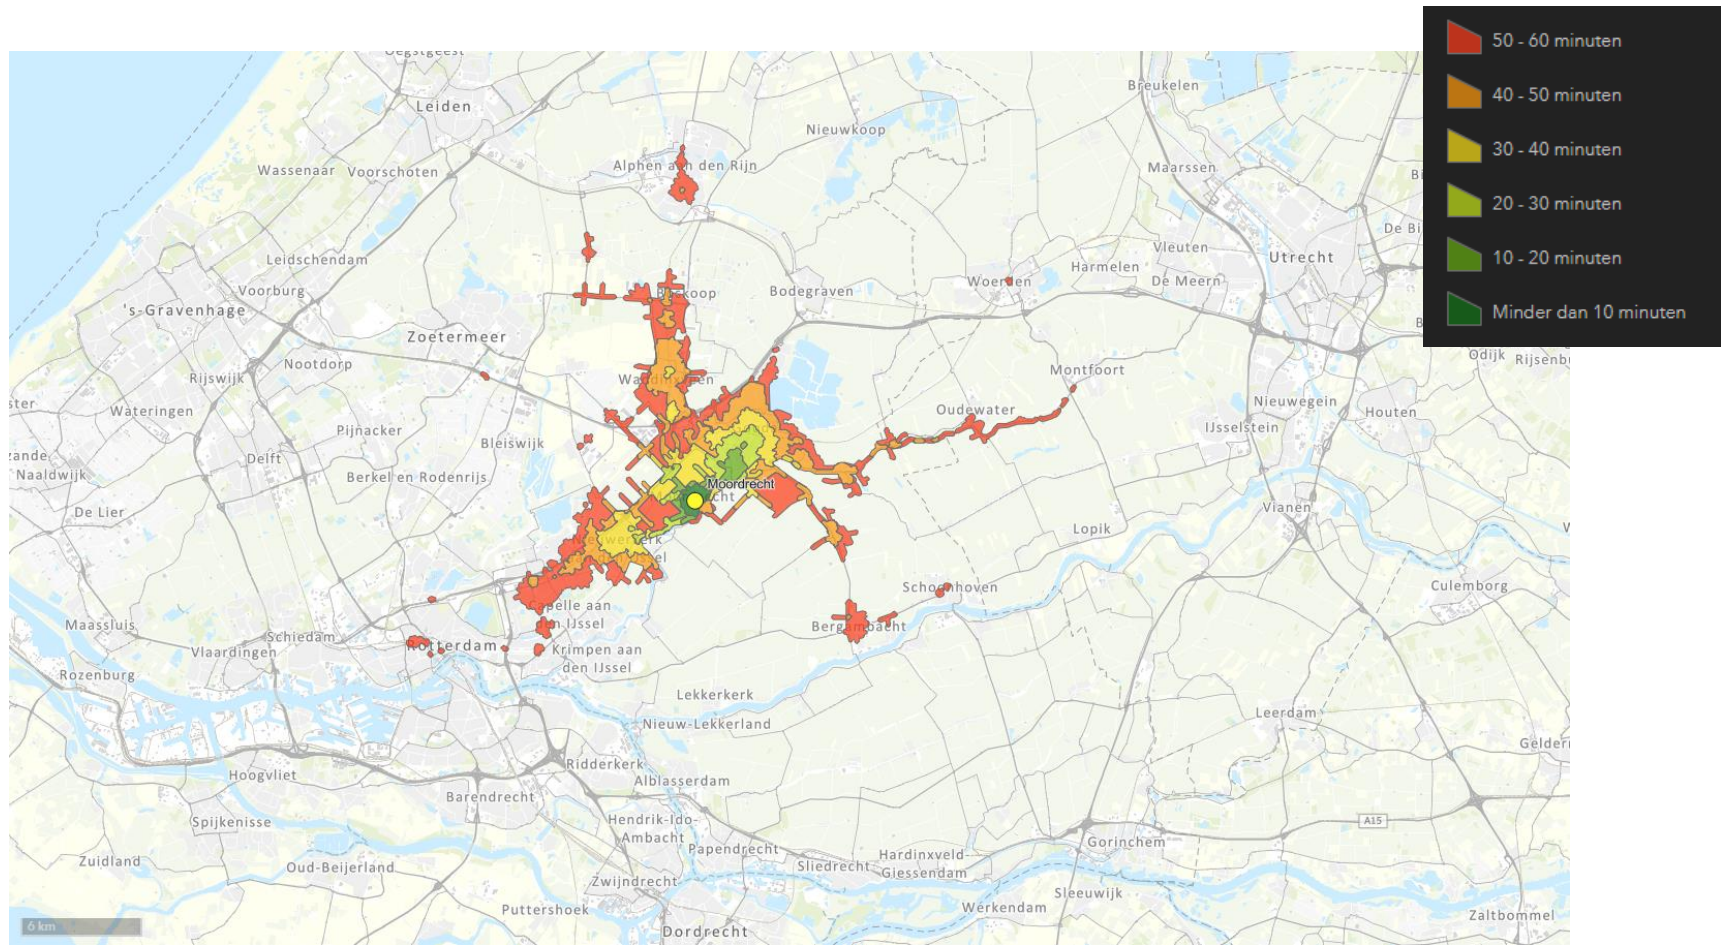

OV+lopen reistijd 21 april 2021 8:05

OV+lopen reistijd 21 april 2021 8:05

OV+lopen reistijd 21 april 2021 8:05

OV+lopen reistijd 21 april 2021 8:05

OV+lopen reistijd 21 april 2021 8:05

OV+lopen reistijd 21 april 2021 8:05

OV+lopen reistijd 21 april 2021 8:05

OV+lopen reistijd 21 april 2021 8:05

OV+lopen reistijd 21 april 2021 8:05

OV+lopen reistijd 21 april 2021 8:05

OV-reistijd
08:30

OV-reistijd
08:30
fiets als voor/natransport

OV+fiets reistijd 21 april 2021 8:30

OV+fiets reistijd 21 april 2021 8:30

OV+fiets reistijd 21 april 2021 8:30

OV+fiets reistijd 21 april 2021 8:30

OV+fiets reistijd 21 april 2021 8:30

OV+fiets reistijd 21 april 2021 8:30