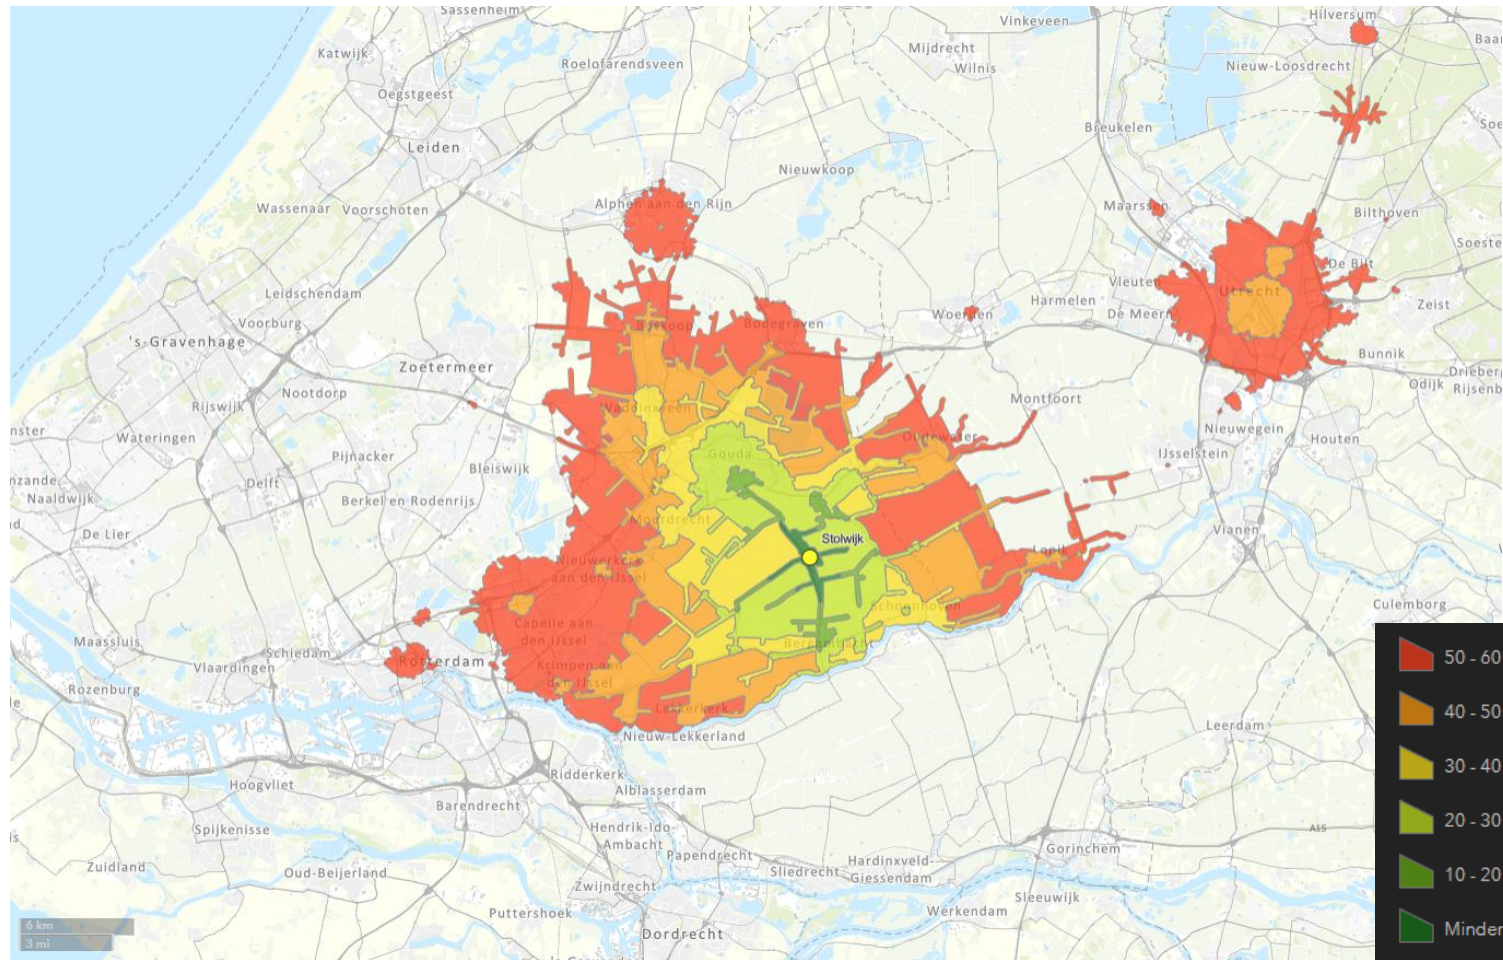

OV+fiets reistijd 21 april 2021 8:30

OV+fiets reistijd 21 april 2021 8:30

OV+fiets reistijd 21 april 2021 8:30

OV+fiets reistijd 21 april 2021 8:30

OV+fiets reistijd 21 april 2021 8:30

OV+fiets reistijd 21 april 2021 8:30