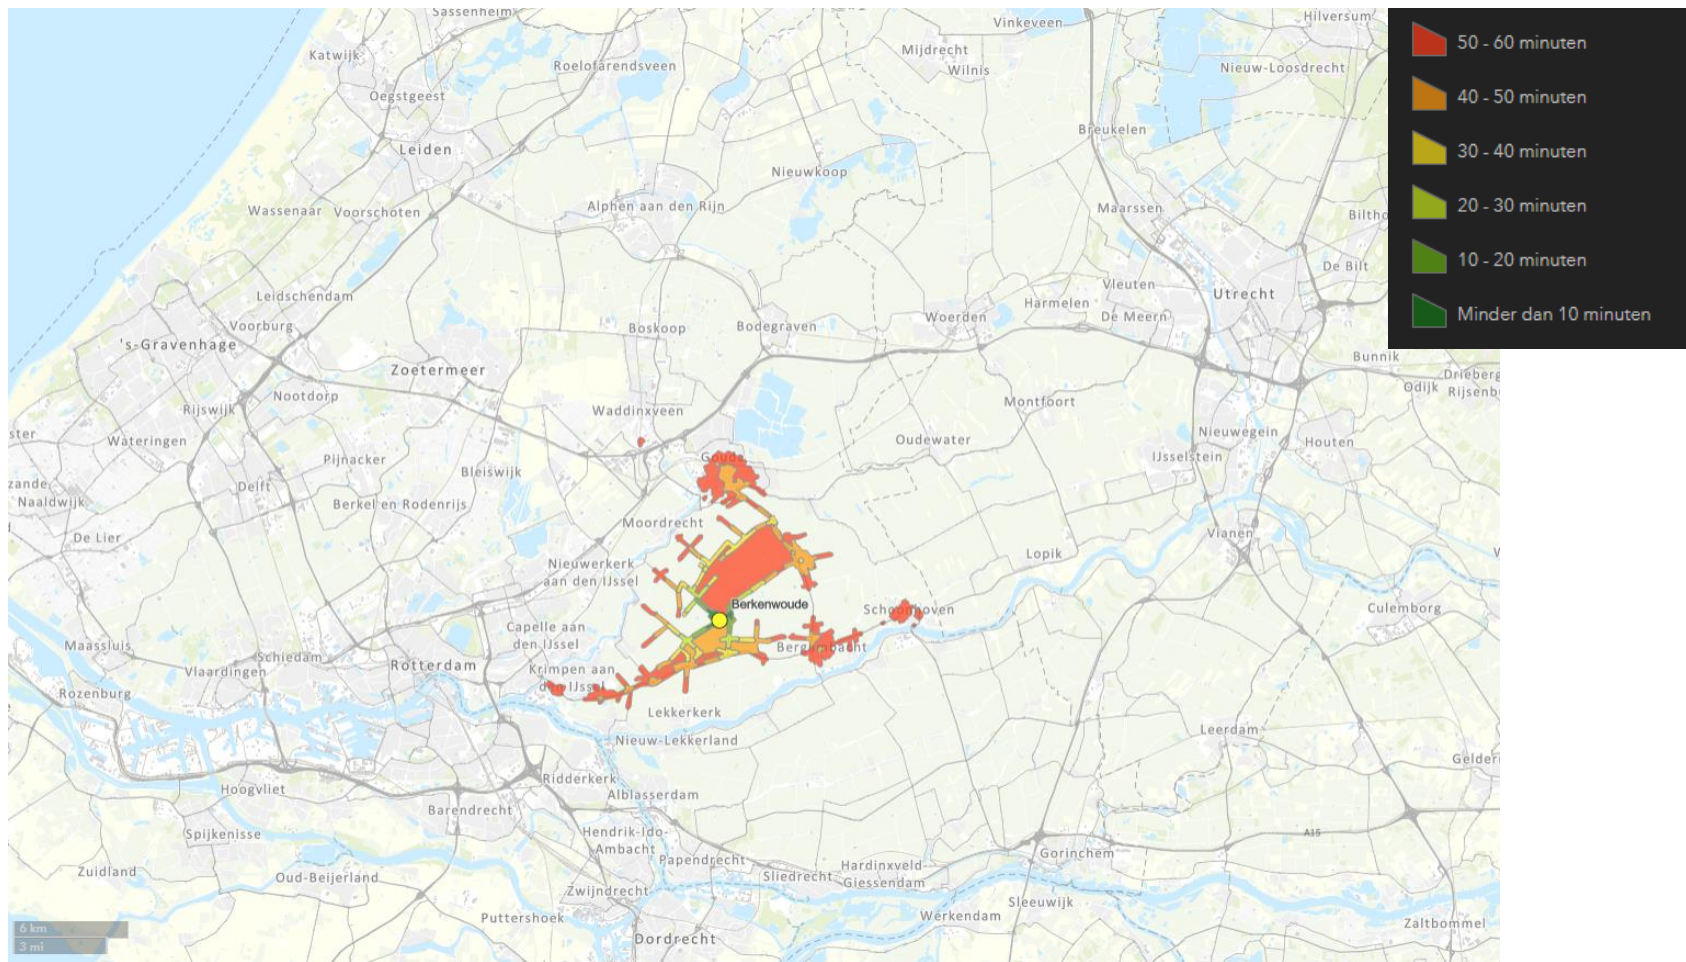

Autoreistijd 2018 ochtendspits – Zevenhuizen Doelwijk

Legend

Reistijden

reistijden

- vertrekzone
- tot 10 minuten
- 10-20 minuten
- 20-30 minuten
- 30-40 minuten
- 40-50 minuten
- 50-60 minuten
- > 60 minuten

Legend

Reistijden

reistijden

- vertrekzone
- tot 10 minuten
- 10-20 minuten
- 20-30 minuten
- 30-40 minuten
- 40-50 minuten
- 50-60 minuten
- > 60 minuten

OV-reistijd
08:05

OV+lopen reistijd 21 april 2021 8:05

OV+lopen reistijd 21 april 2021 8:05

OV+lopen reistijd 21 april 2021 8:05

OV+lopen reistijd 21 april 2021 8:05

OV+lopen reistijd 21 april 2021 8:05

OV+lopen reistijd 21 april 2021 8:05

OV+lopen reistijd 21 april 2021 8:05