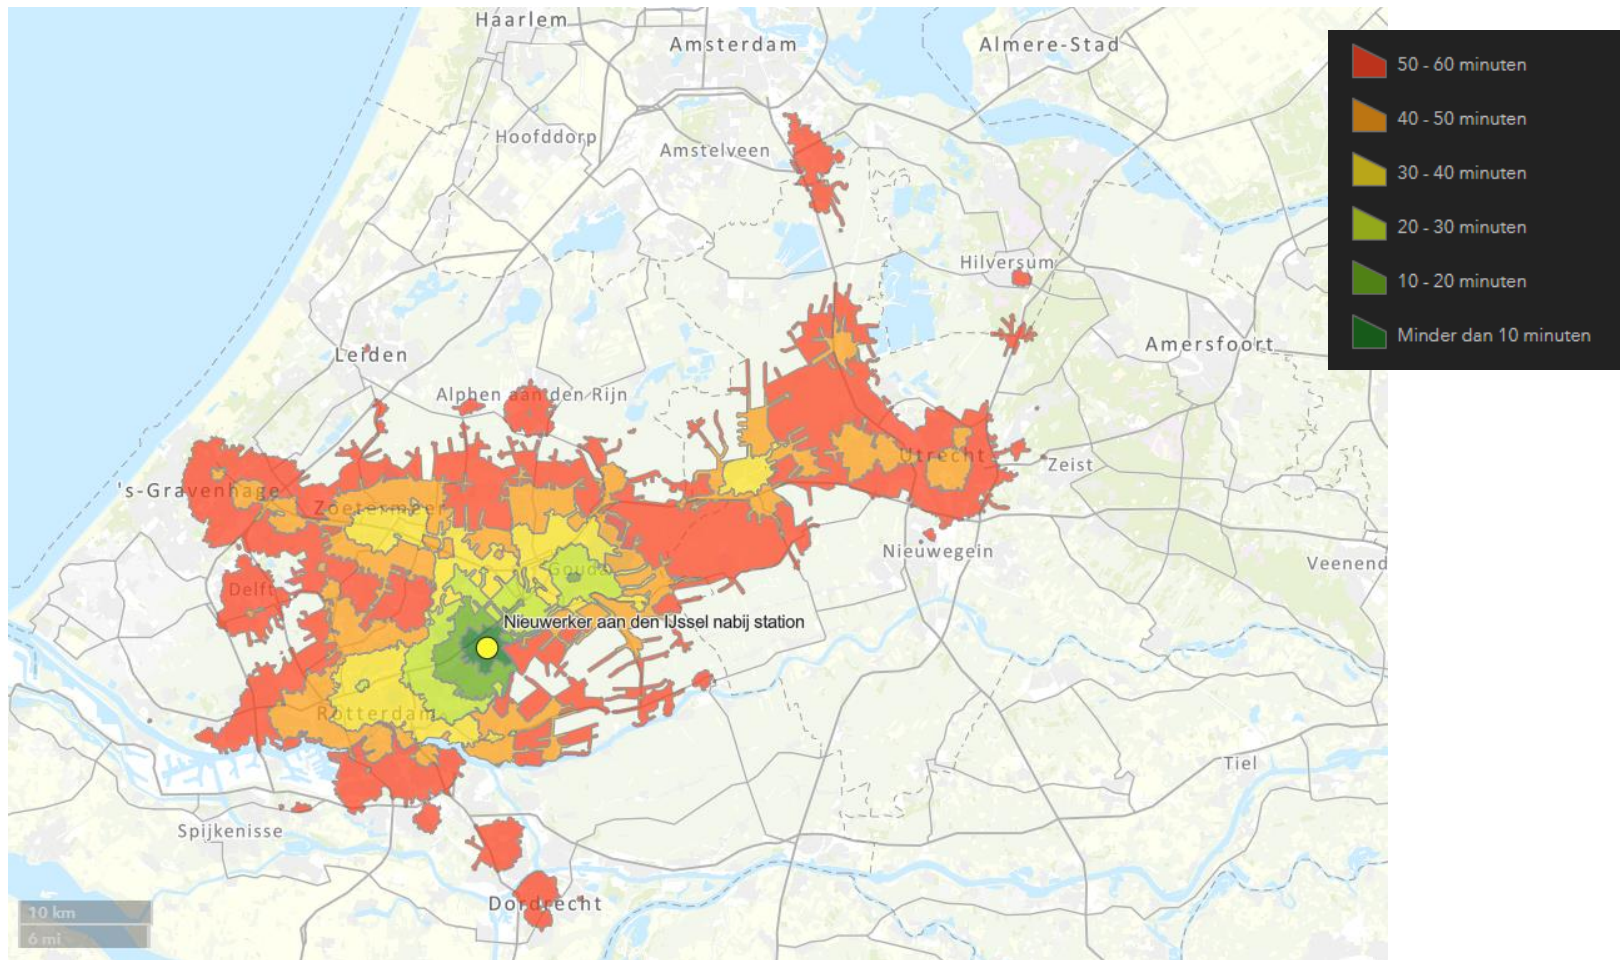

OV+fiets reistijd 21 april 2021 8:30

OV+fiets reistijd 21 april 2021 8:30

OV+fiets reistijd 21 april 2021 8:30

OV+fiets reistijd 21 april 2021 8:30

OV+fiets reistijd 21 april 2021 8:30

OV+fiets reistijd 21 april 2021 8:30