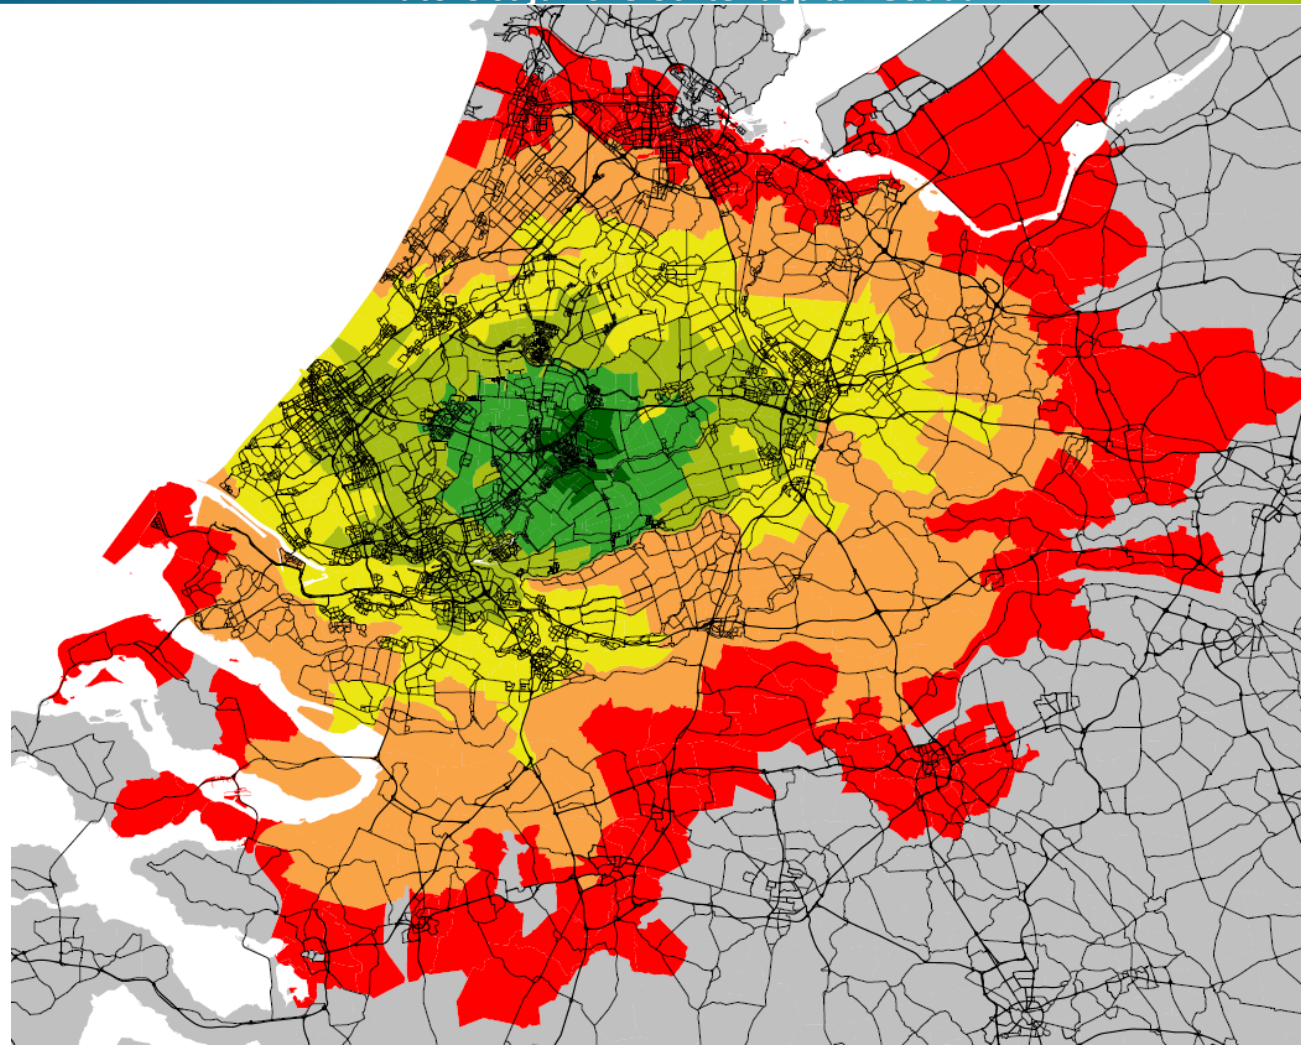

Legend

Reistijden

reistijden

- vertrekzone
- tot 10 minuten
- 10-20 minuten
- 20-30 minuten
- 30-40 minuten
- 40-50 minuten
- 50-60 minuten
- > 60 minuten

Autoreistijd 2018 ochtendspits - Driebruggen

Legend

Autoreistijd 2018 ochtendspits - Goverwelle

Legend

Reistijden
reistijden

- vertrekzone
- tot 10 minuten
- 10-20 minuten
- 20-30 minuten
- 30-40 minuten
- 40-50 minuten
- 50-60 minuten
- > 60 minuten

Autoreistijd 2018 ochtendspits - Gouda

Legend

Reistijden
reistijden

- vertrekzone
- tot 10 minuten
- 10-20 minuten
- 20-30 minuten
- 30-40 minuten
- 40-50 minuten
- 50-60 minuten
- > 60 minuten

Autoreistijd 2018 ochtendspits - Plaswijck

Legend

Reistijden
reistijden

- vertrekzone
- tot 10 minuten
- 10-20 minuten
- 20-30 minuten
- 30-40 minuten
- 40-50 minuten
- 50-60 minuten
- > 60 minuten

Autoreistijd 2018 ochtendspits - Westergouwe

Legend

Reistijden
reistijden