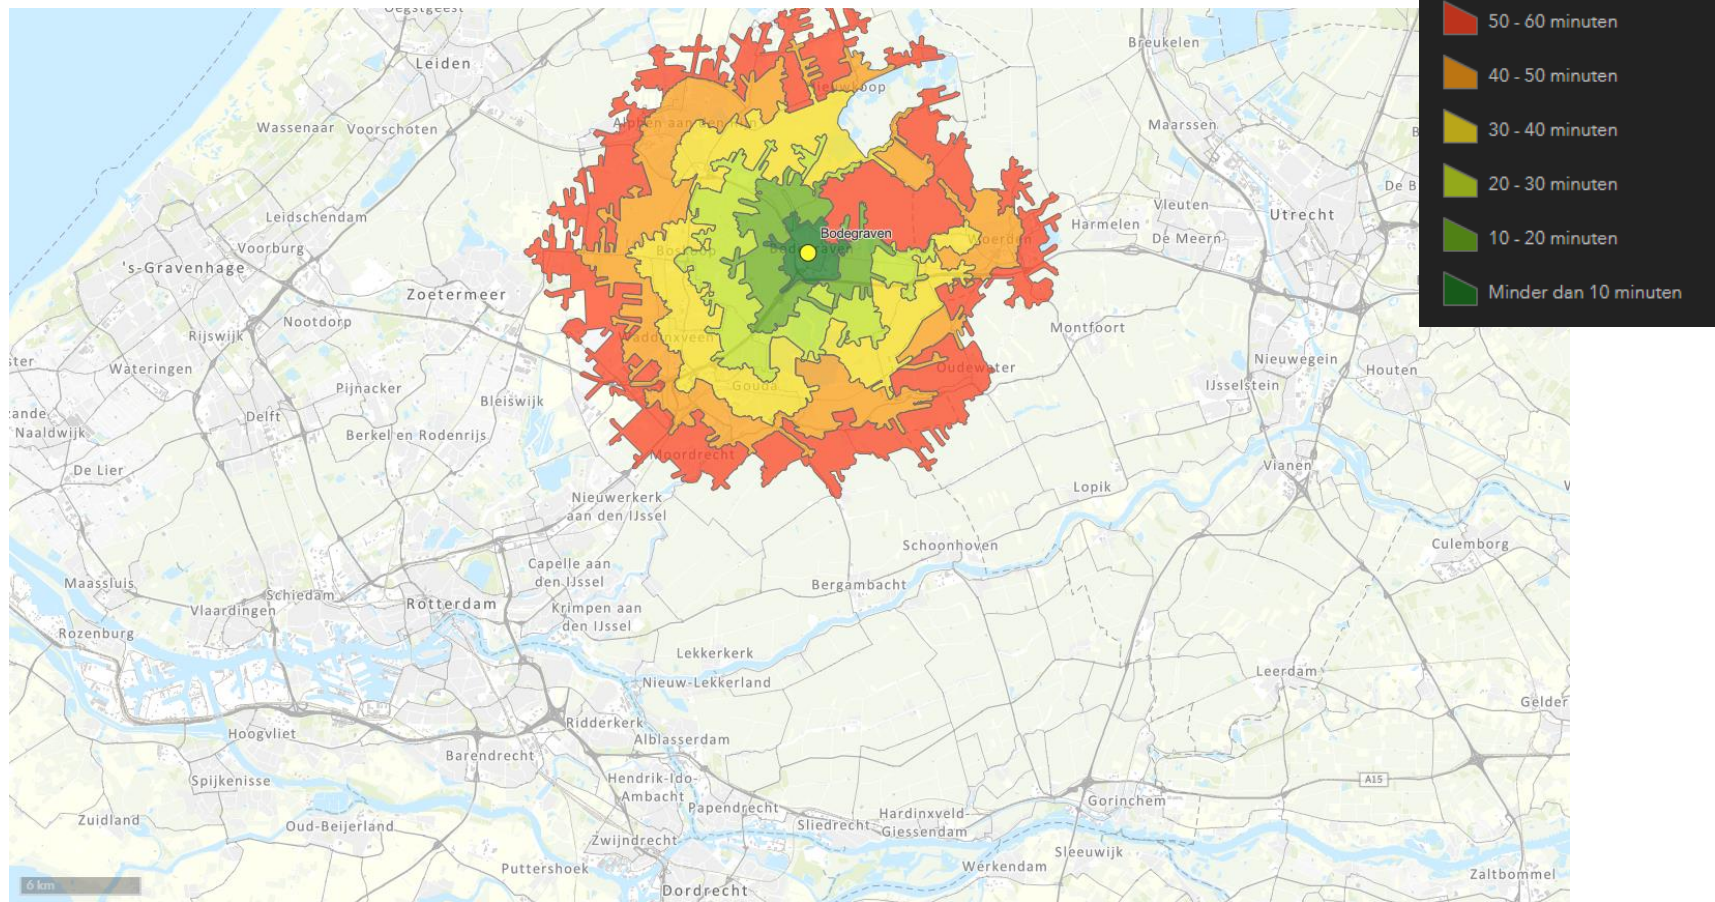

OV+fiets reistijd 21 april 2021 8:30

OV+fiets reistijd 21 april 2021 8:30

Fietsreistijd

Fiets reistijd

Fiets reistijd

Fiets reistijd

Fiets reistijd

Fiets reistijd