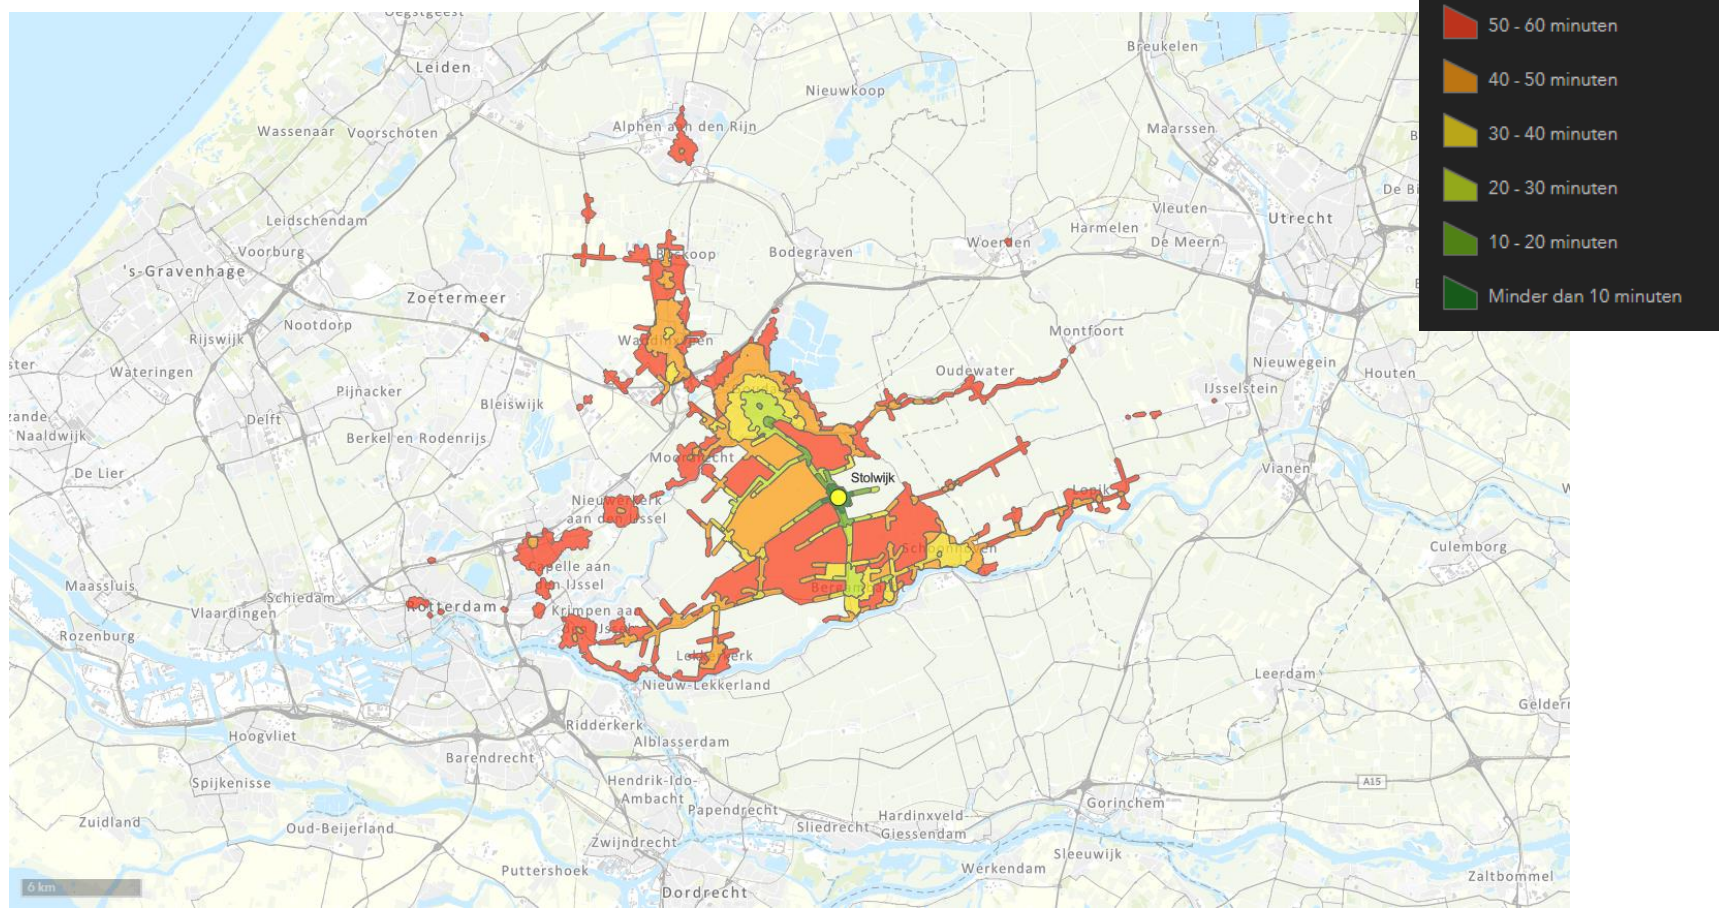

OV+lopen reistijd 21 april 2021 8:05

OV+lopen reistijd 21 april 2021 8:05

OV+lopen reistijd 21 april 2021 8:05

OV+lopen reistijd 21 april 2021 8:05

OV+lopen reistijd 21 april 2021 8:05

OV+lopen reistijd 21 april 2021 8:05

OV+lopen reistijd 21 april 2021 8:05

OV+lopen reistijd 21 april 2021 8:05

OV+lopen reistijd 21 april 2021 8:05

OV+lopen reistijd 21 april 2021 8:05

OV-reistijd
08:30

OV-reistijd
08:30
fiets als voor/natransport

OV+fiets reistijd 21 april 2021 8:30

OV+fiets reistijd 21 april 2021 8:30

OV+fiets reistijd 21 april 2021 8:30

OV+fiets reistijd 21 april 2021 8:30

OV+fiets reistijd 21 april 2021 8:30

OV+fiets reistijd 21 april 2021 8:30