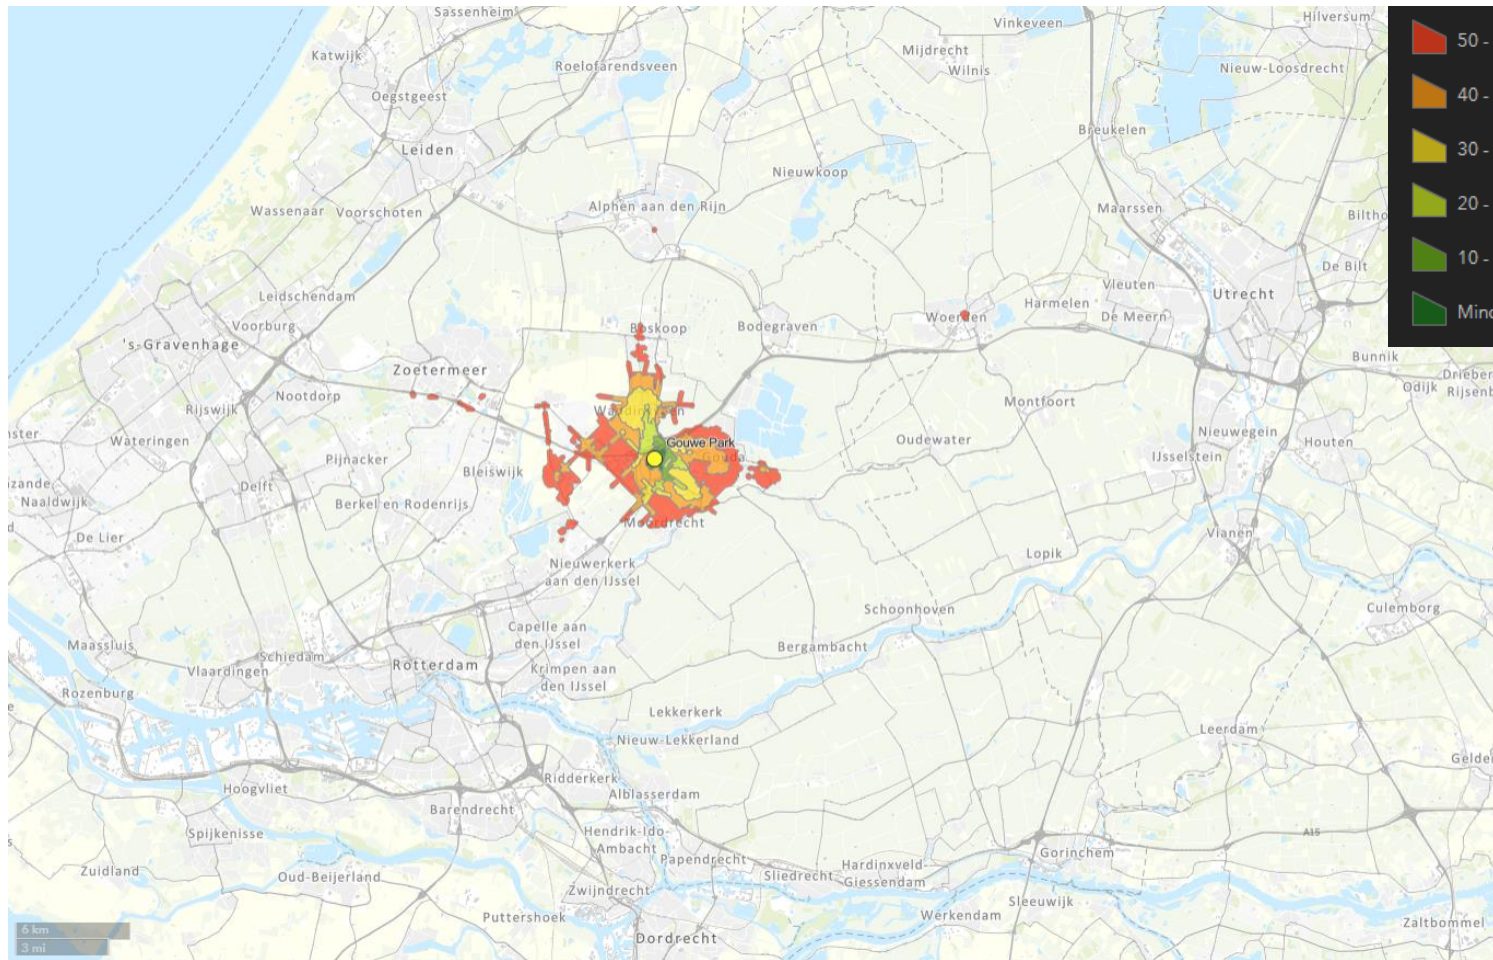

Legend

Reistijden

reistijden

- vertrekzone
- tot 10 minuten
- 10-20 minuten
- 20-30 minuten
- 30-40 minuten
- 40-50 minuten
- 50-60 minuten
- > 60 minuten

OV-reistijd
08:05

OV+lopen reistijd 21 april 2021 8:05

OV+lopen reistijd 21 april 2021 8:05

OV+lopen reistijd 21 april 2021 8:05

OV+lopen reistijd 21 april 2021 8:05

OV+lopen reistijd 21 april 2021 8:05

OV+lopen reistijd 21 april 2021 8:05

OV+lopen reistijd 21 april 2021 8:05