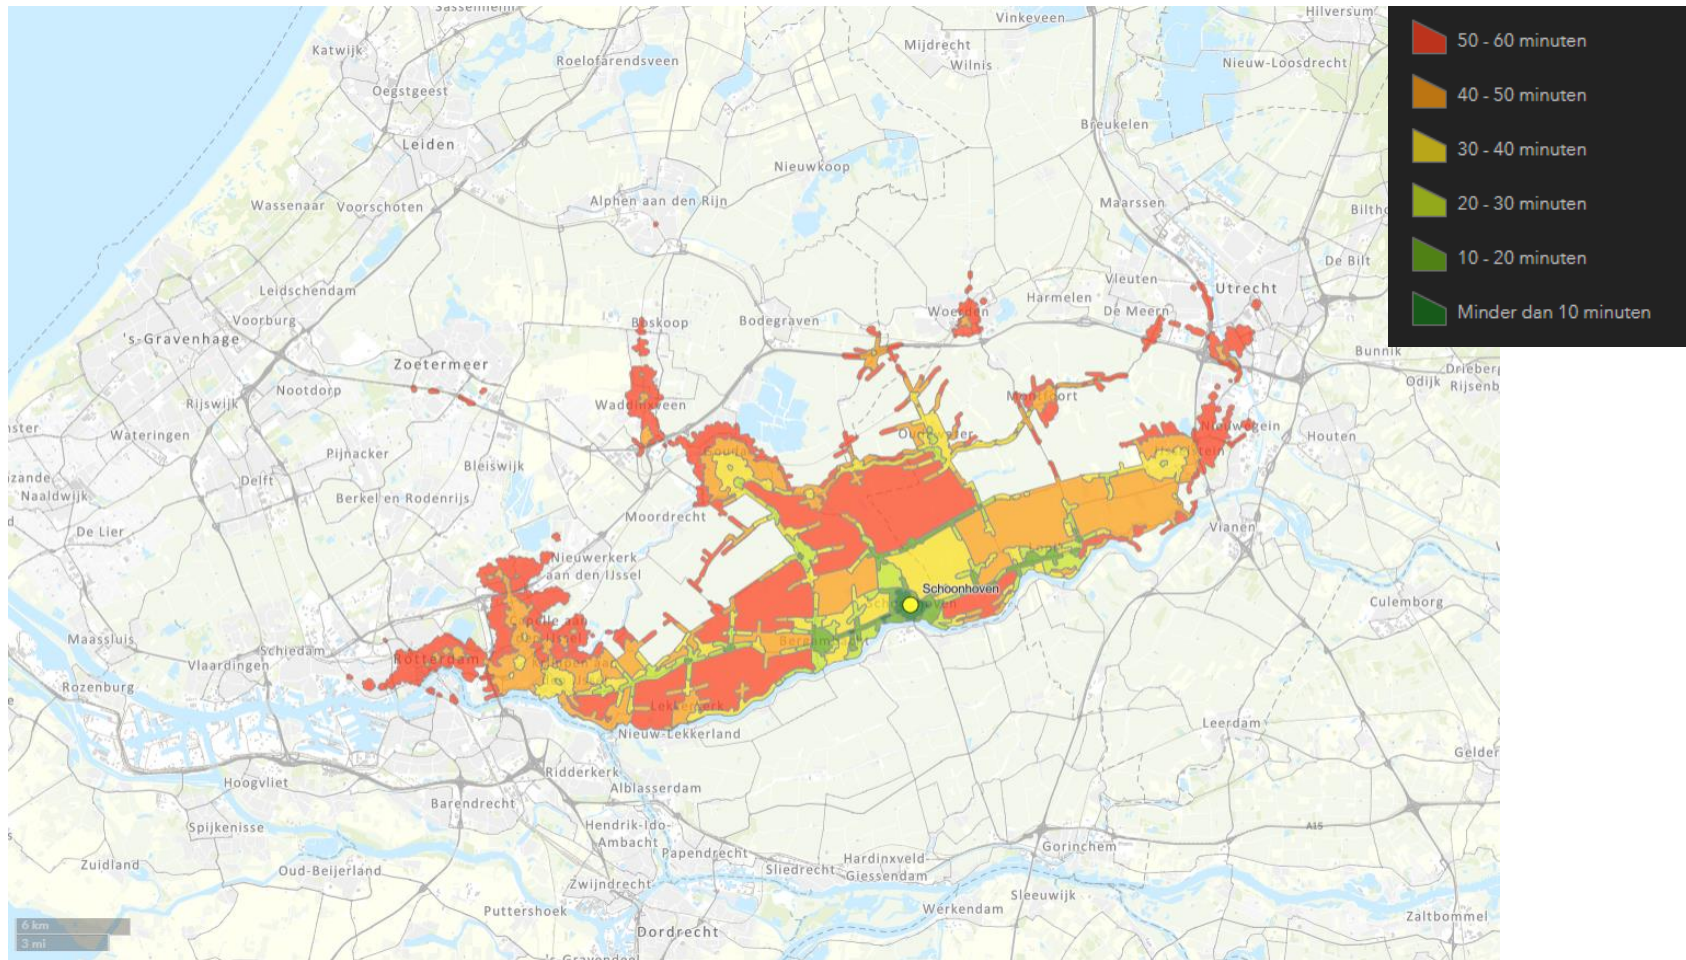

OV+lopen reistijd 21 april 2021 8:05

OV+lopen reistijd 21 april 2021 8:05

OV+lopen reistijd 21 april 2021 8:05

OV+lopen reistijd 21 april 2021 8:05

OV+lopen reistijd 21 april 2021 8:05

OV+lopen reistijd 21 april 2021 8:05