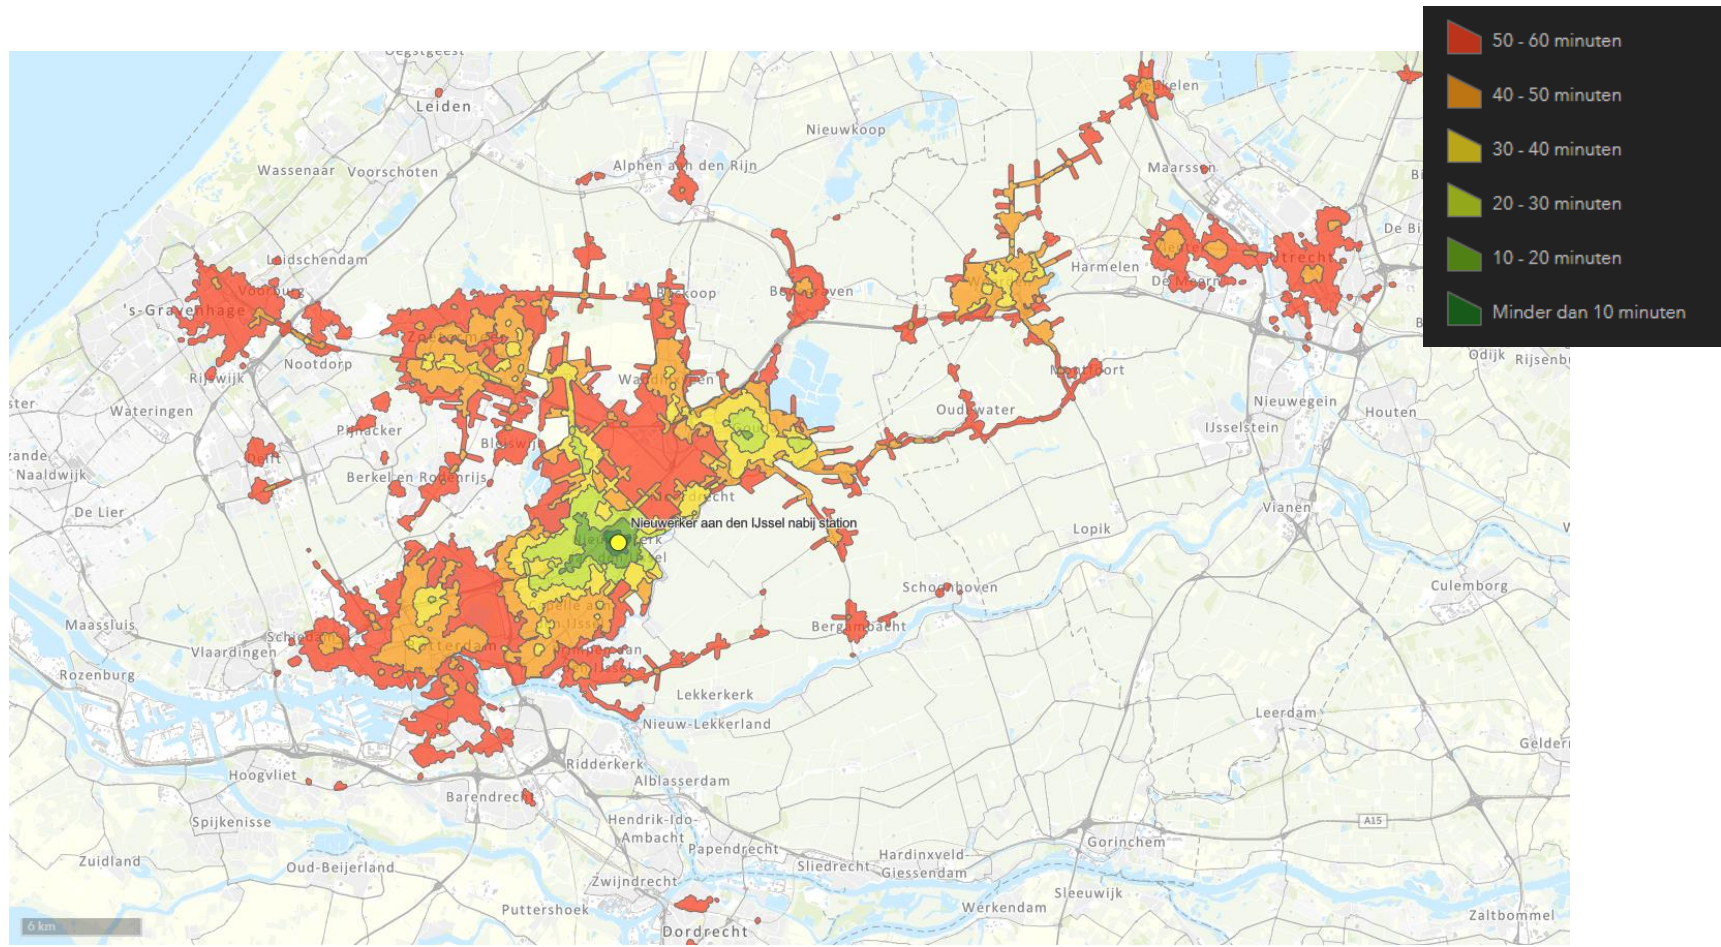

OV+lopen reistijd 21 april 2021 8:05

OV+lopen reistijd 21 april 2021 8:05

OV+lopen reistijd 21 april 2021 8:05

OV+lopen reistijd 21 april 2021 8:05

OV+lopen reistijd 21 april 2021 8:05

OV+lopen reistijd 21 april 2021 8:05

OV+lopen reistijd 21 april 2021 8:05

OV+lopen reistijd 21 april 2021 8:05

OV+lopen reistijd 21 april 2021 8:05

OV+lopen reistijd 21 april 2021 8:05

OV-reistijd
08:30

OV-reistijd
08:30
fiets als voor/natransport

OV+fiets reistijd 21 april 2021 8:30

OV+fiets reistijd 21 april 2021 8:30

OV+fiets reistijd 21 april 2021 8:30

OV+fiets reistijd 21 april 2021 8:30

OV+fiets reistijd 21 april 2021 8:30

OV+fiets reistijd 21 april 2021 8:30