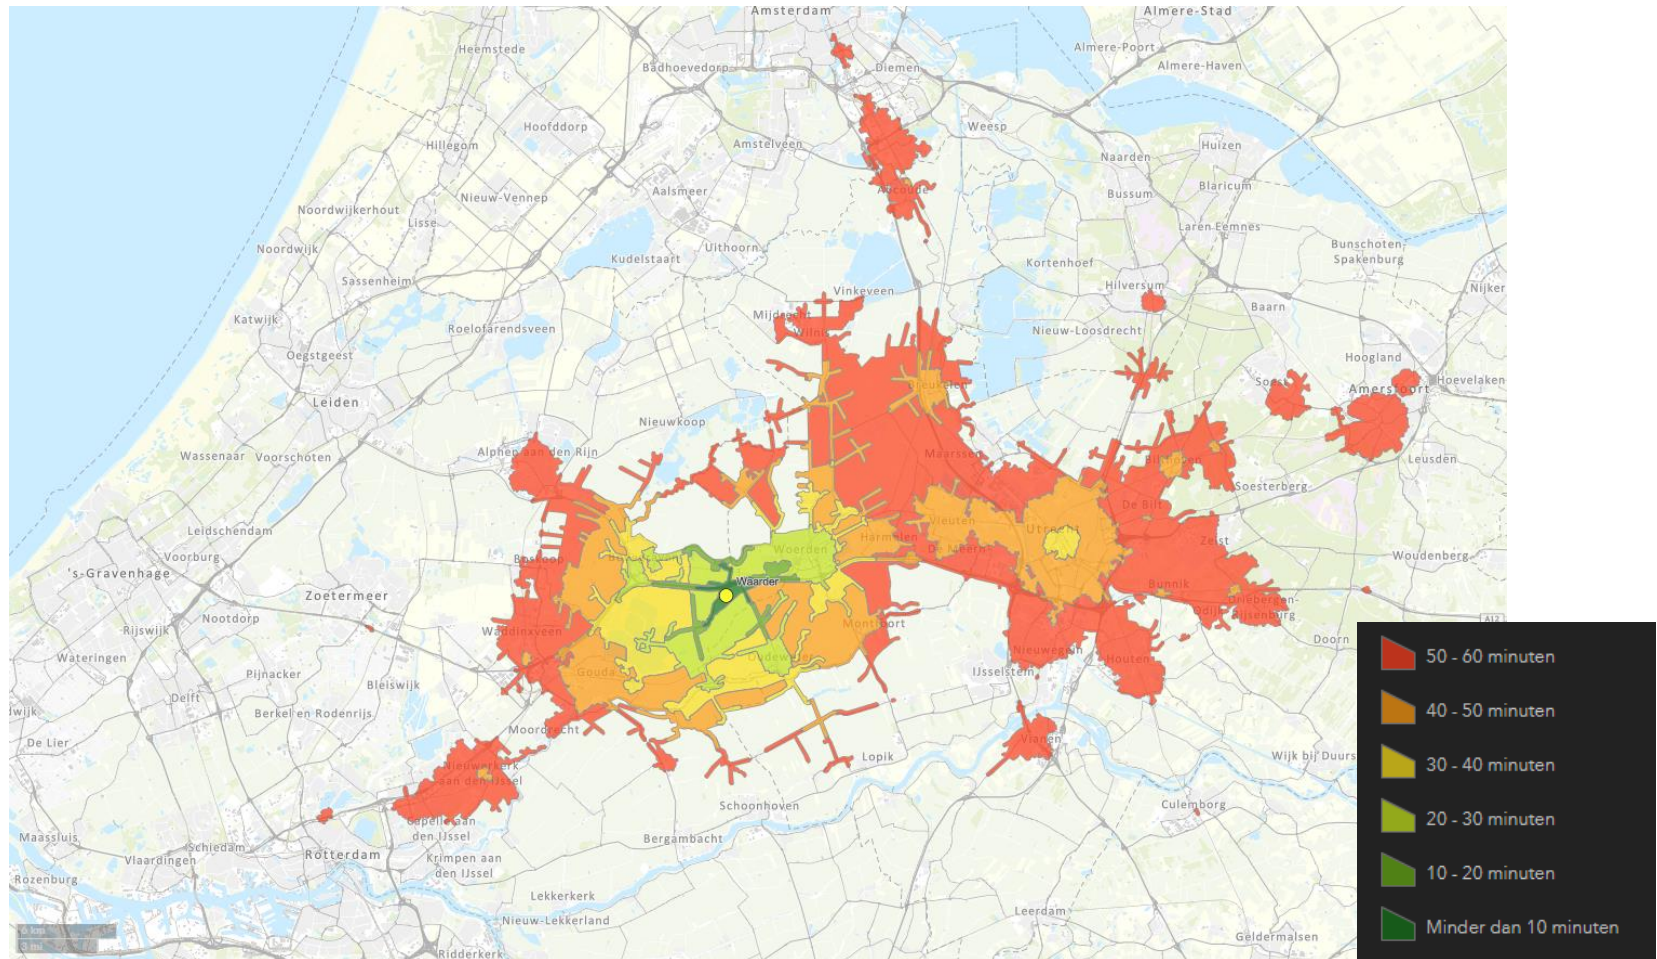

OV+fiets reistijd 21 april 2021 8:30

OV+fiets reistijd 21 april 2021 8:30

OV+fiets reistijd 21 april 2021 8:30

OV+fiets reistijd 21 april 2021 8:30

OV+fiets reistijd 21 april 2021 8:30

OV+fiets reistijd 21 april 2021 8:30