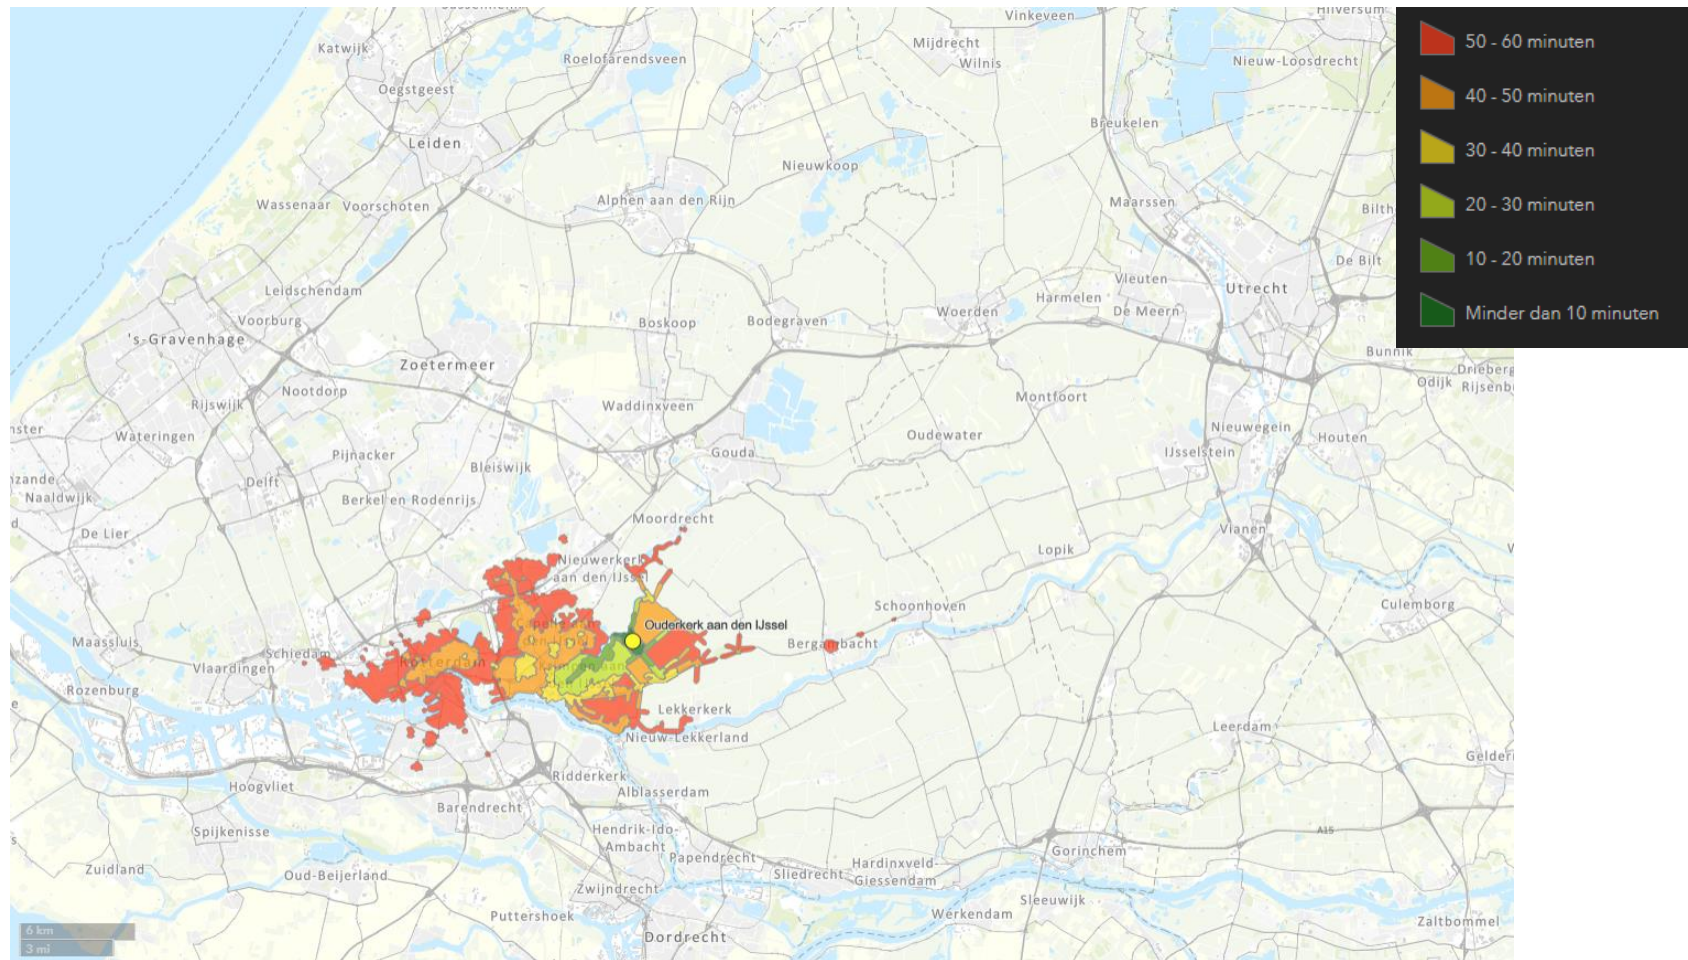

OV+lopen reistijd 21 april 2021 8:05

OV+lopen reistijd 21 april 2021 8:05

OV+lopen reistijd 21 april 2021 8:05

OV+lopen reistijd 21 april 2021 8:05

OV+lopen reistijd 21 april 2021 8:05

OV+lopen reistijd 21 april 2021 8:05