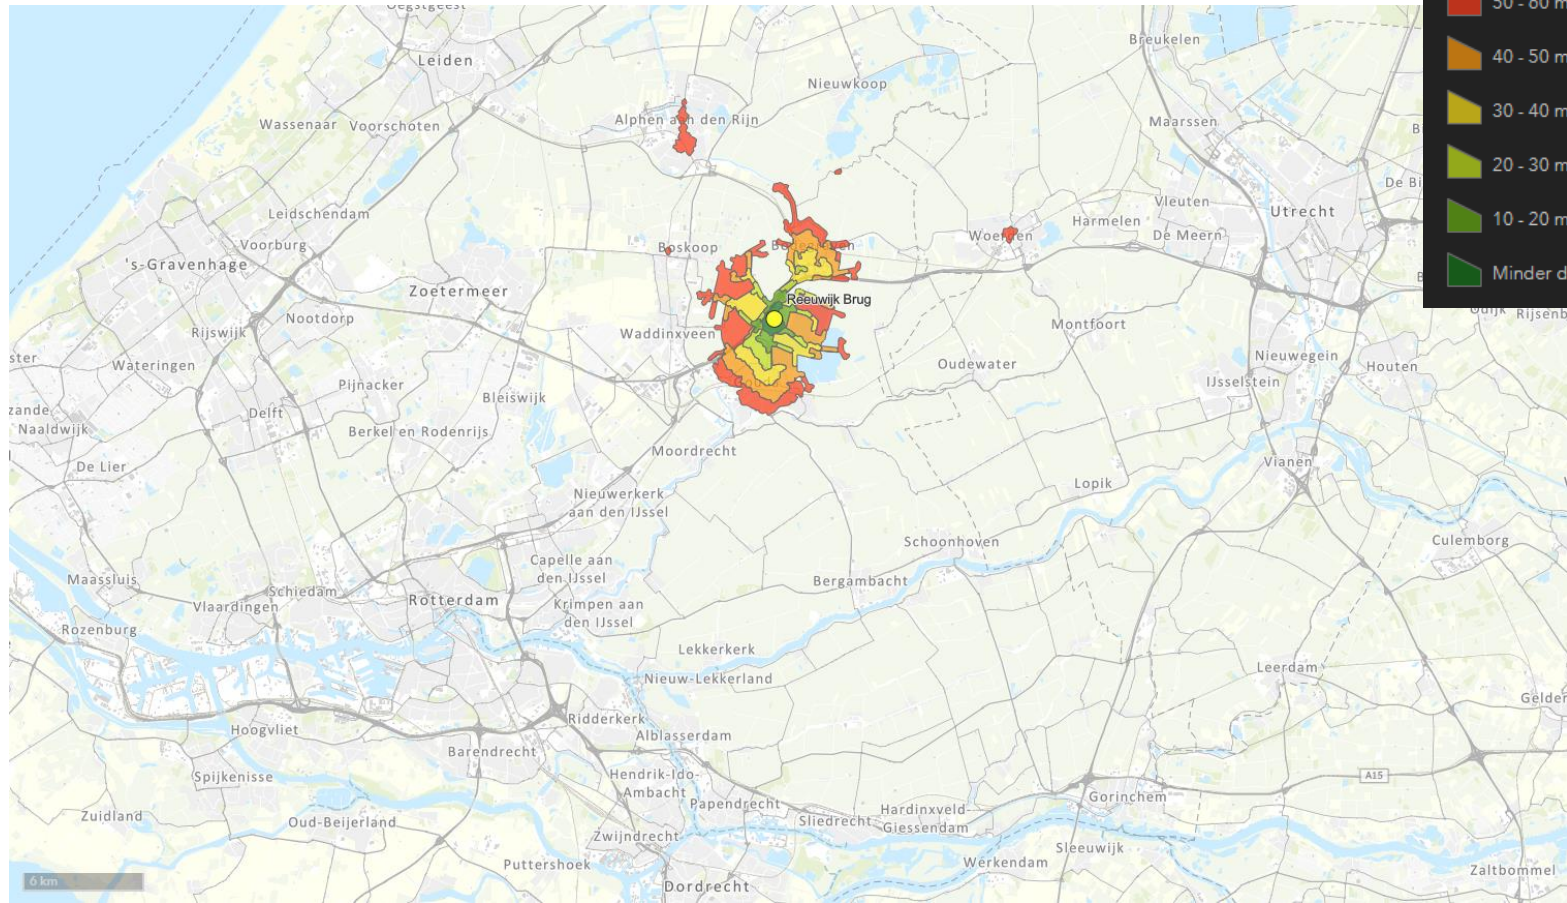

OV+lopen reistijd 21 april 2021 8:05

OV+lopen reistijd 21 april 2021 8:05

OV+lopen reistijd 21 april 2021 8:05

OV+lopen reistijd 21 april 2021 8:05

OV+lopen reistijd 21 april 2021 8:05

OV+lopen reistijd 21 april 2021 8:05

OV+lopen reistijd 21 april 2021 8:05

OV+lopen reistijd 21 april 2021 8:05

OV+lopen reistijd 21 april 2021 8:05

OV+lopen reistijd 21 april 2021 8:05

OV-reistijd
08:30

OV-reistijd
08:30
fiets als voor/natransport