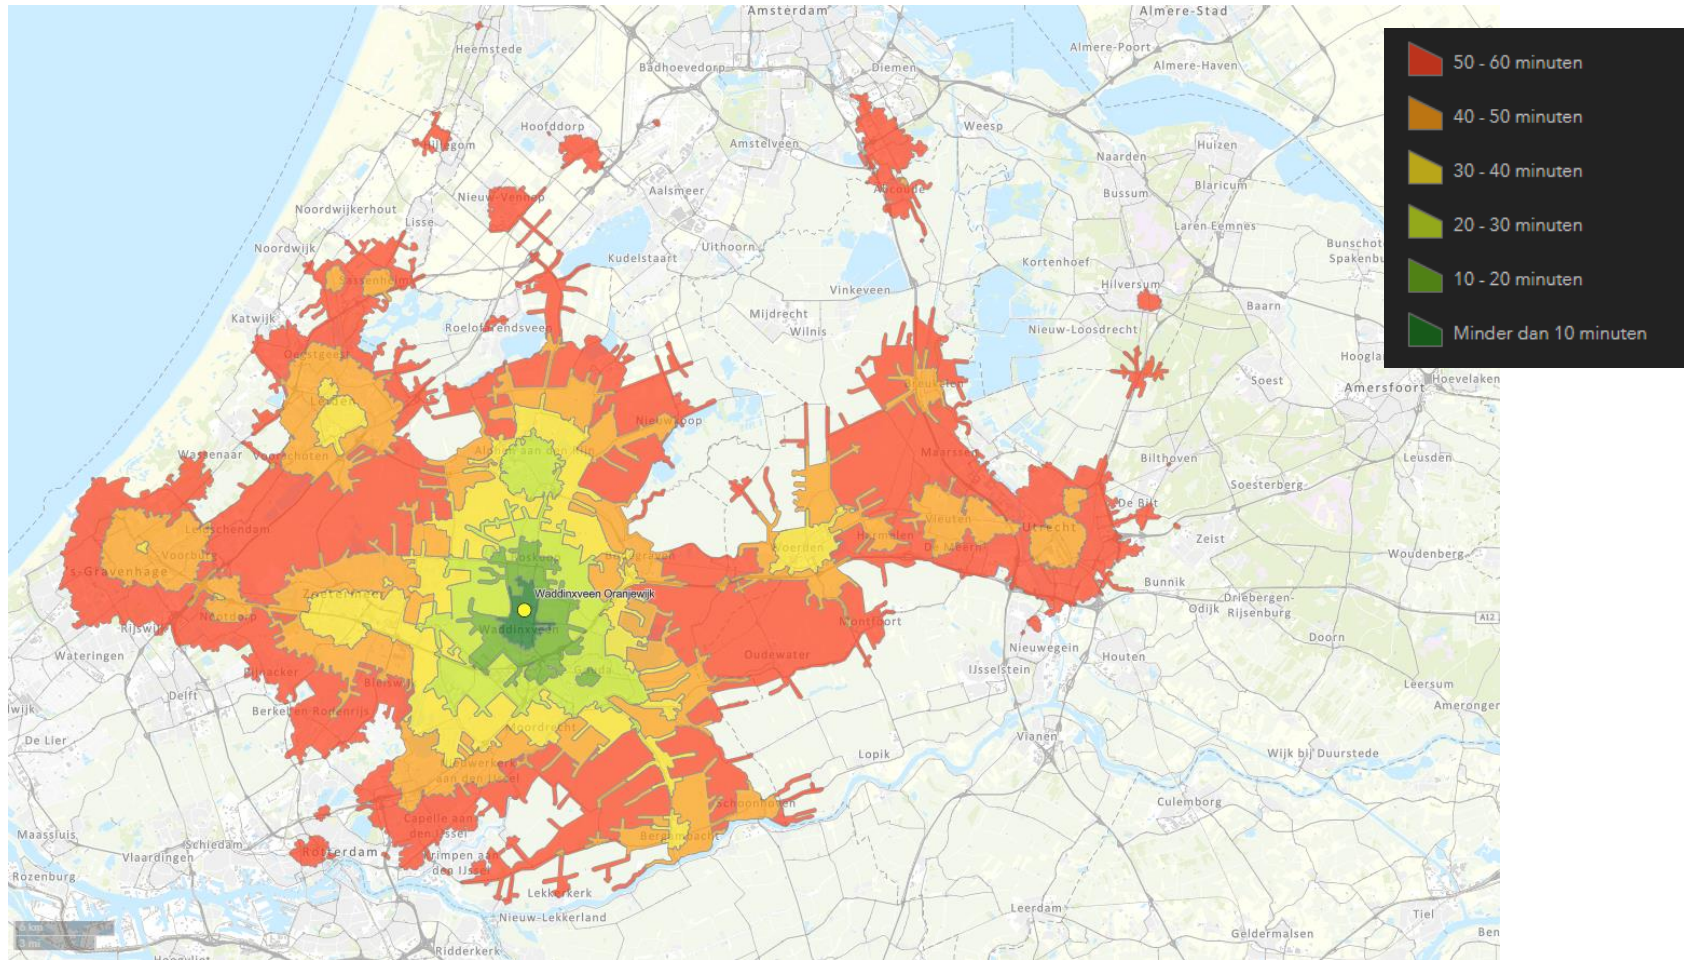

OV+fiets reistijd 21 april 2021 8:30

OV+fiets reistijd 21 april 2021 8:30

OV+fiets reistijd 21 april 2021 8:30

OV+fiets reistijd 21 april 2021 8:30

OV+fiets reistijd 21 april 2021 8:30

OV+fiets reistijd 21 april 2021 8:30