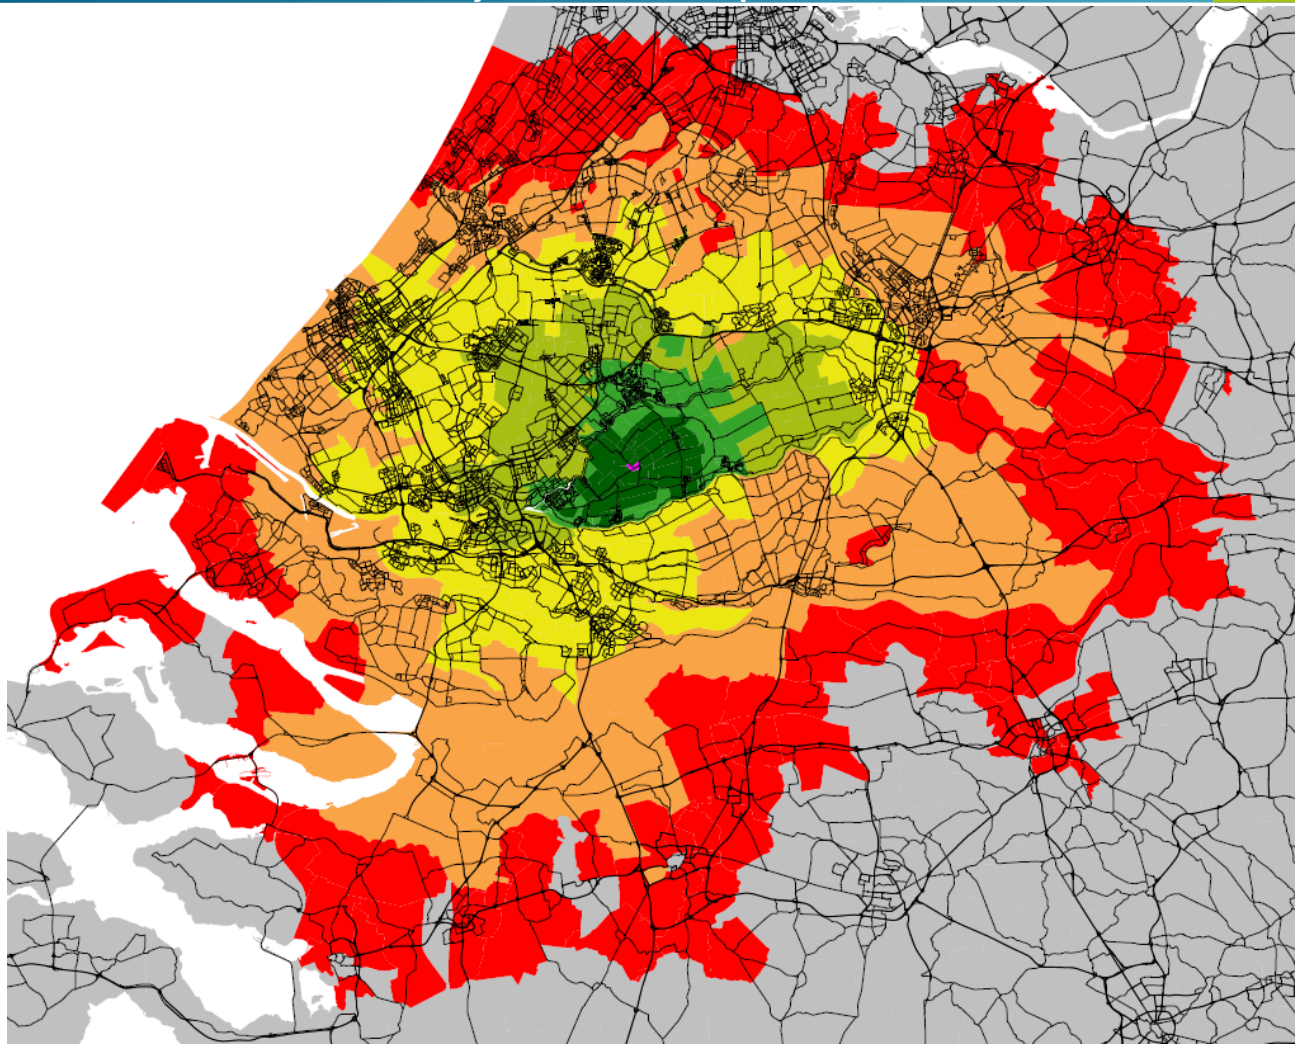

Bereikbaarheidsanalyse – per modaliteit

Midden-Holland

Autoreistijd

Autoreistijd 2018 ochtendspits - Bergambacht

Legend

Reistijden
reistijden

- vertrekzone
- tot 10 minuten
- 10-20 minuten
- 20-30 minuten
- 30-40 minuten
- 40-50 minuten
- 50-60 minuten
- > 60 minuten

Autoreistijd 2018 ochtendspits - Berkenwoude

Legend

Reistijden

reistijden

- vertrekzone
- tot 10 minuten
- 10-20 minuten
- 20-30 minuten
- 30-40 minuten
- 40-50 minuten
- 50-60 minuten
- > 60 minuten

Autoreistijd 2018 ochtendspits - Bodegraven

Legend

Reistijden

reistijden

- vertrekzone
- tot 10 minuten
- 10-20 minuten
- 20-30 minuten
- 30-40 minuten
- 40-50 minuten
- 50-60 minuten
- > 60 minuten

Autoreistijd 2018 ochtendspits - Driebruggen

Legend