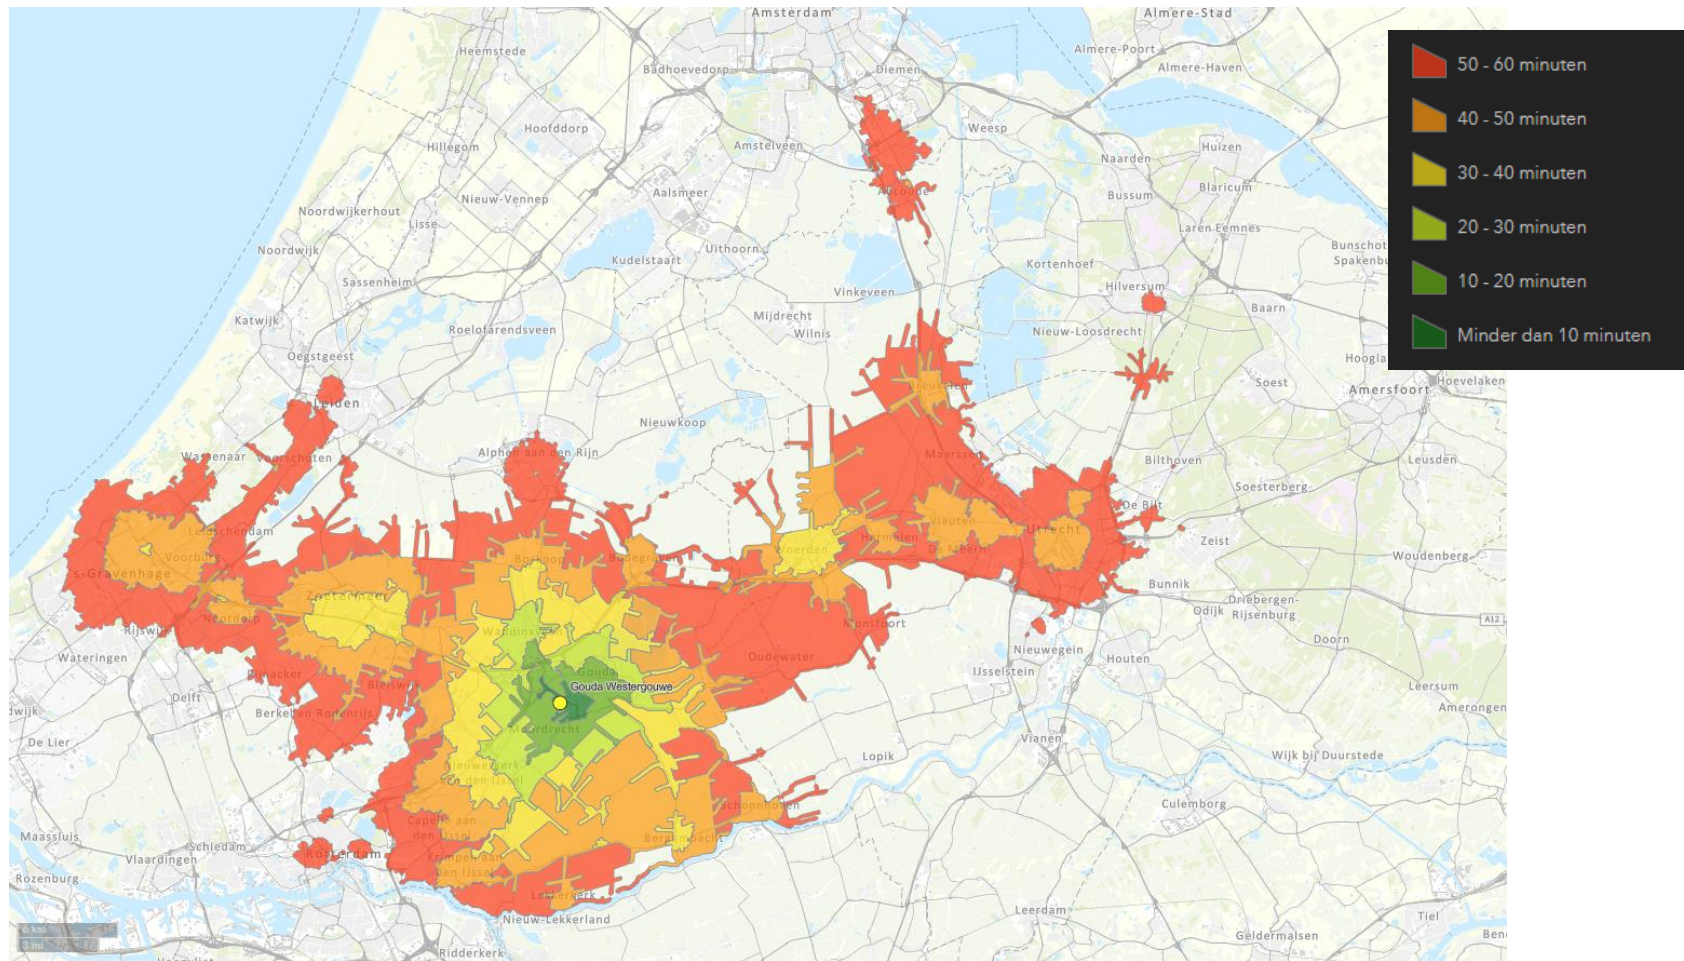

OV+fiets reistijd 21 april 2021 8:30

OV+fiets reistijd 21 april 2021 8:30

OV+fiets reistijd 21 april 2021 8:30

OV+fiets reistijd 21 april 2021 8:30

OV+fiets reistijd 21 april 2021 8:30

OV+fiets reistijd 21 april 2021 8:30