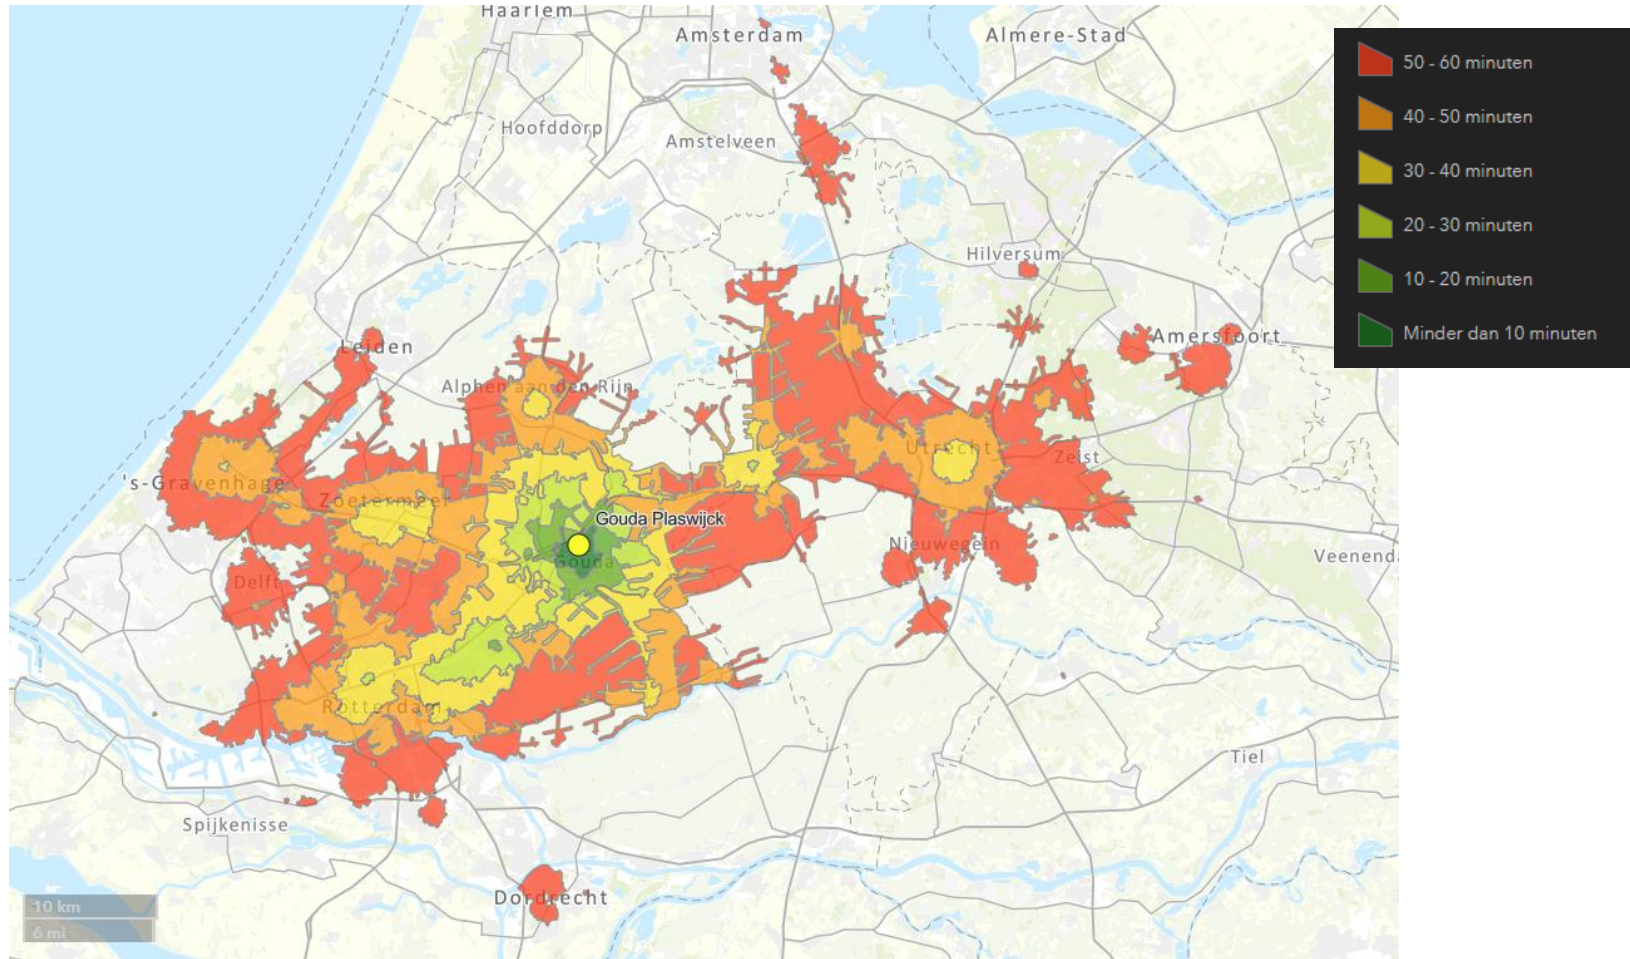

OV+fiets reistijd 21 april 2021 8:30

OV+fiets reistijd 21 april 2021 8:30

OV+fiets reistijd 21 april 2021 8:30

OV+fiets reistijd 21 april 2021 8:30

OV+fiets reistijd 21 april 2021 8:30

OV+fiets reistijd 21 april 2021 8:30