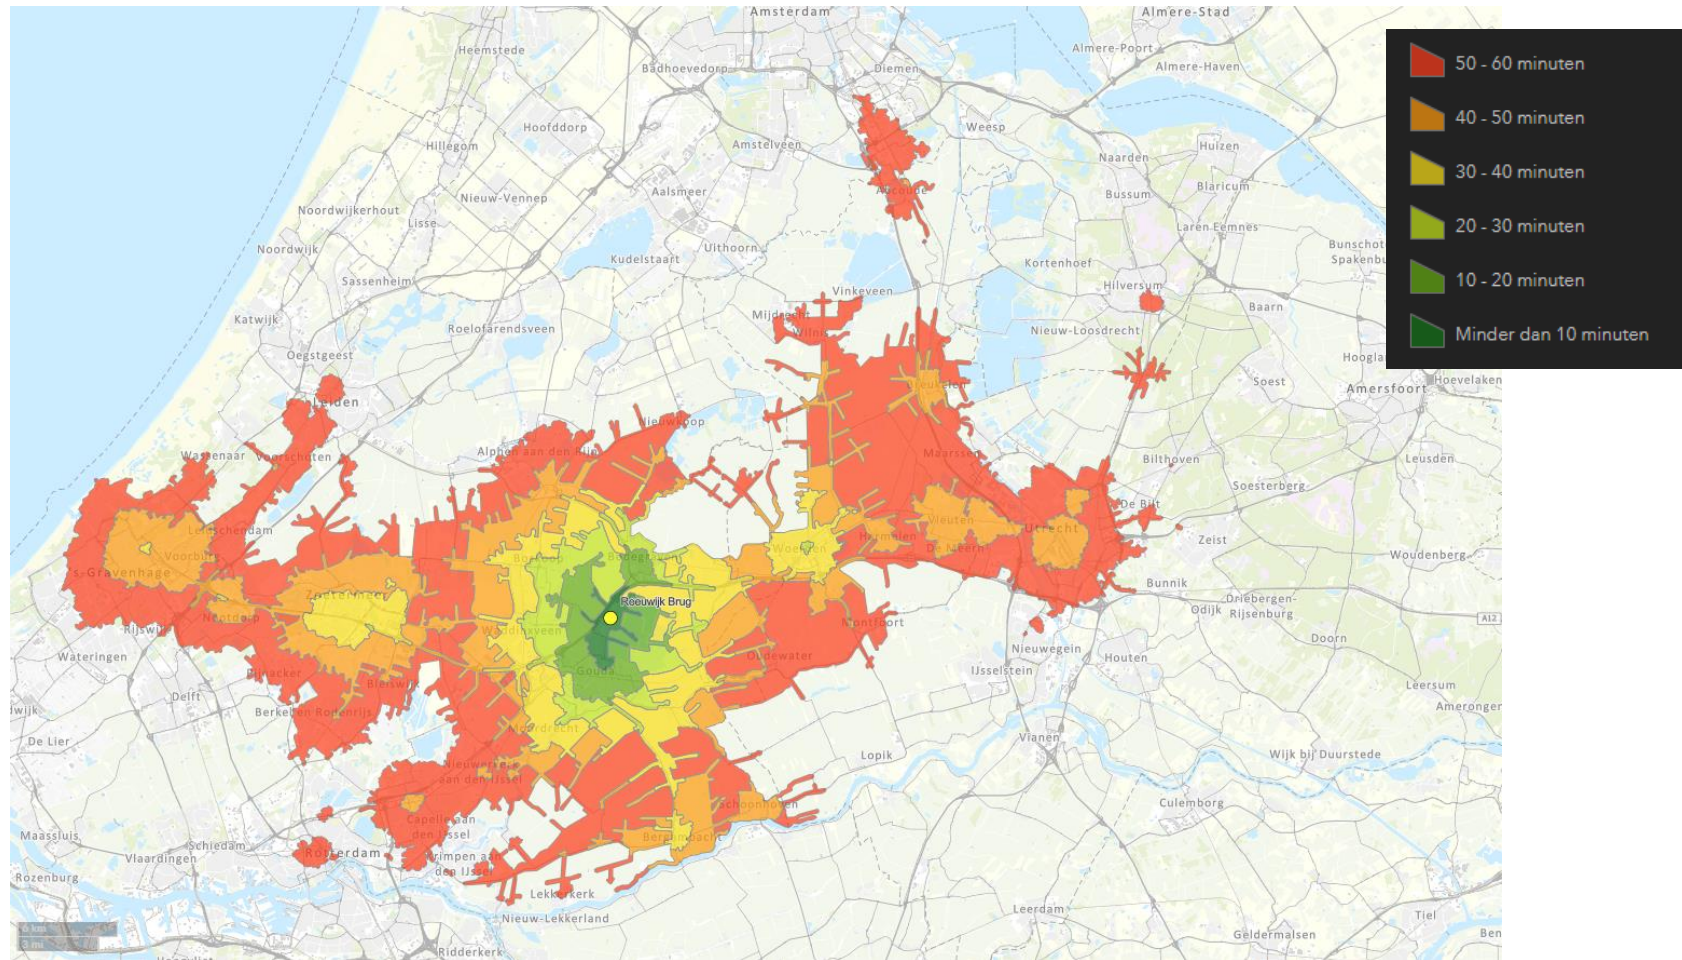

OV+fiets reistijd 21 april 2021 8:30

OV+fiets reistijd 21 april 2021 8:30

OV+fiets reistijd 21 april 2021 8:30

OV+fiets reistijd 21 april 2021 8:30

OV+fiets reistijd 21 april 2021 8:30

OV+fiets reistijd 21 april 2021 8:30