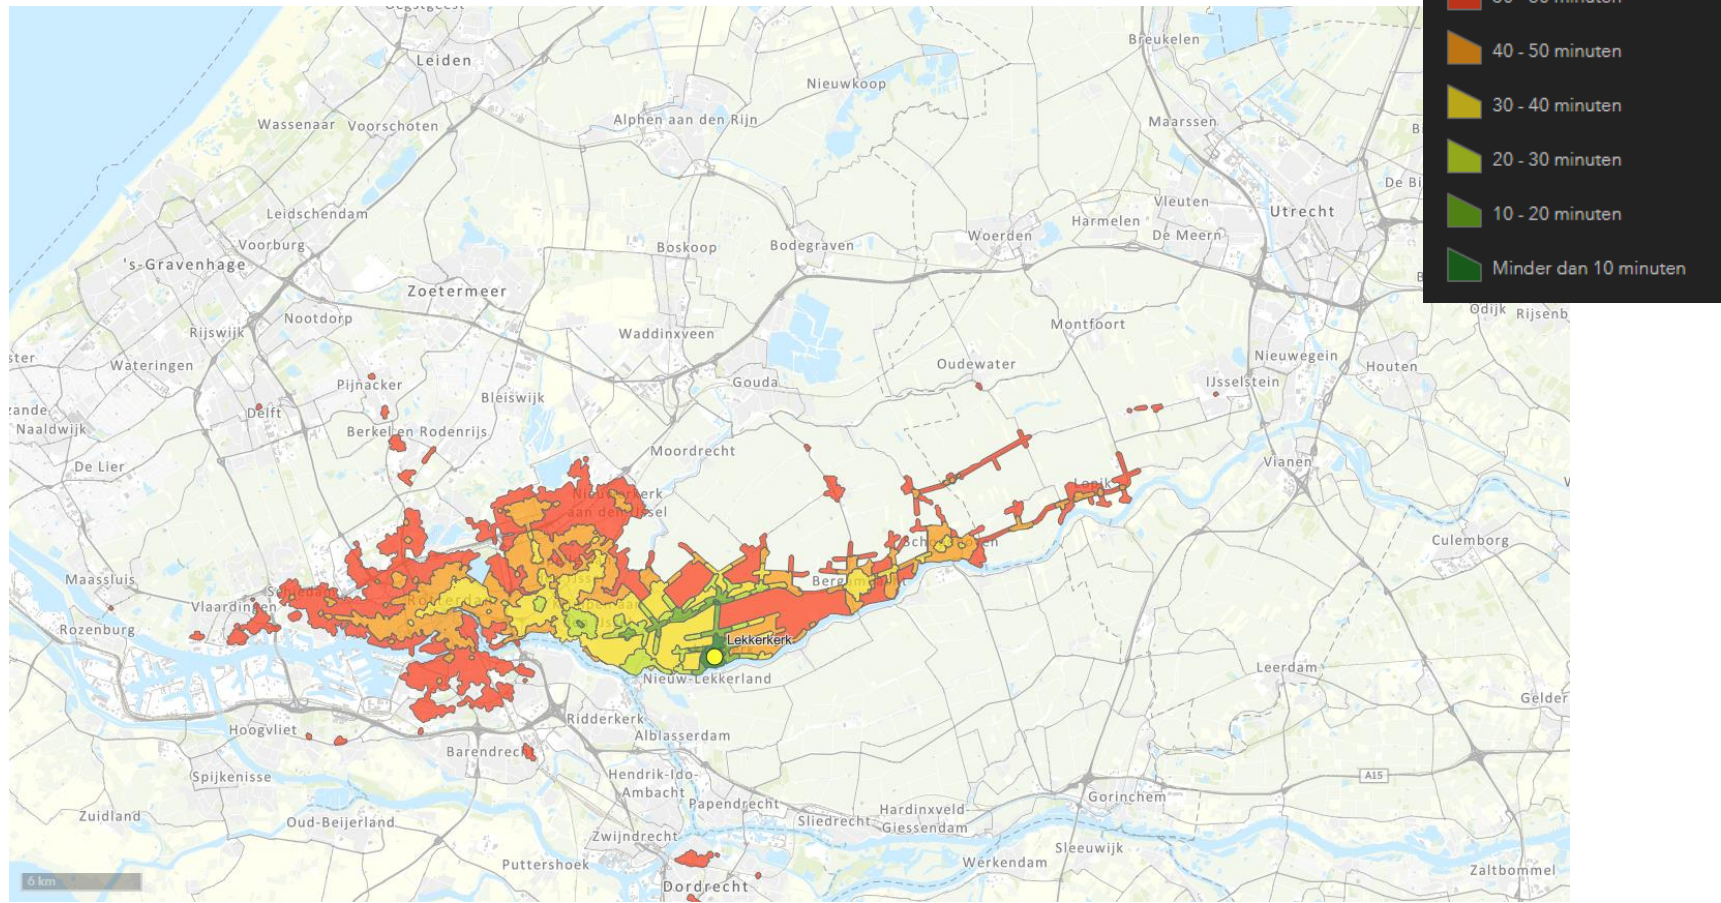

OV+lopen reistijd 21 april 2021 8:05

OV+lopen reistijd 21 april 2021 8:05

OV+lopen reistijd 21 april 2021 8:05

OV+lopen reistijd 21 april 2021 8:05

OV+lopen reistijd 21 april 2021 8:05

OV+lopen reistijd 21 april 2021 8:05

OV+lopen reistijd 21 april 2021 8:05

OV+lopen reistijd 21 april 2021 8:05

OV+lopen reistijd 21 april 2021 8:05

OV+lopen reistijd 21 april 2021 8:05

OV-reistijd
08:30

OV-reistijd
08:30
fiets als voor/natransport

OV+fiets reistijd 21 april 2021 8:30

OV+fiets reistijd 21 april 2021 8:30

OV+fiets reistijd 21 april 2021 8:30

OV+fiets reistijd 21 april 2021 8:30

OV+fiets reistijd 21 april 2021 8:30

OV+fiets reistijd 21 april 2021 8:30