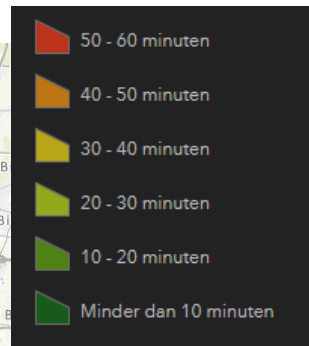

OV+lopen reistijd 21 april 2021 8:05

OV+lopen reistijd 21 april 2021 8:05

OV+lopen reistijd 21 april 2021 8:05

OV+lopen reistijd 21 april 2021 8:05

OV+lopen reistijd 21 april 2021 8:05

OV+lopen reistijd 21 april 2021 8:05

OV+lopen reistijd 21 april 2021 8:05

OV+lopen reistijd 21 april 2021 8:05

OV+lopen reistijd 21 april 2021 8:05

OV+lopen reistijd 21 april 2021 8:05

OV-reistijd
08:30

OV-reistijd
08:30
fiets als voor/natransport