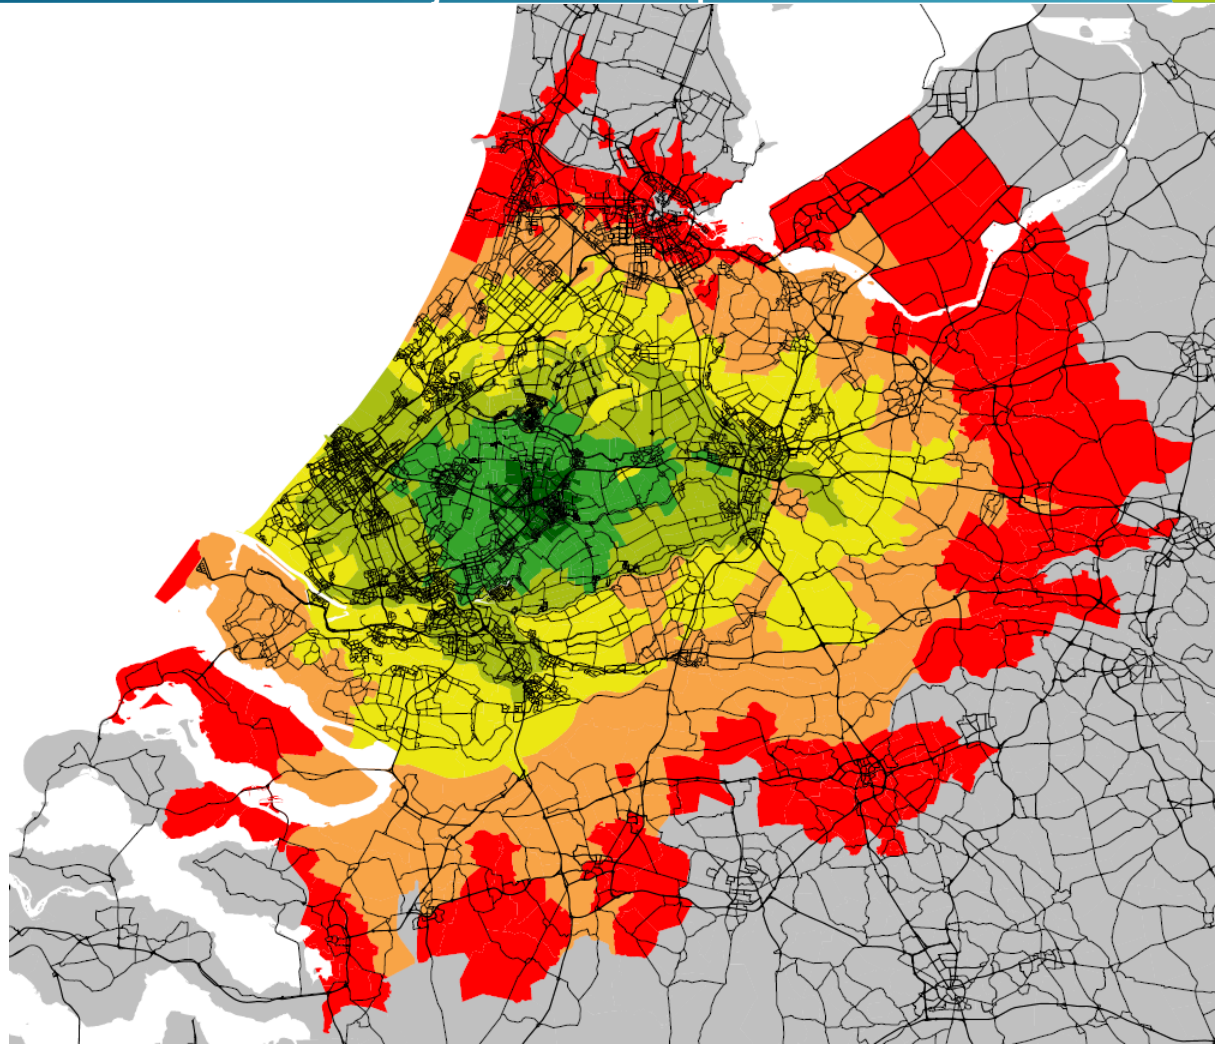

Legend

Reistijden

reistijden

- vertrekzone
- tot 10 minuten
- 10-20 minuten
- 20-30 minuten
- 30-40 minuten
- 40-50 minuten
- 50-60 minuten
- > 60 minuten