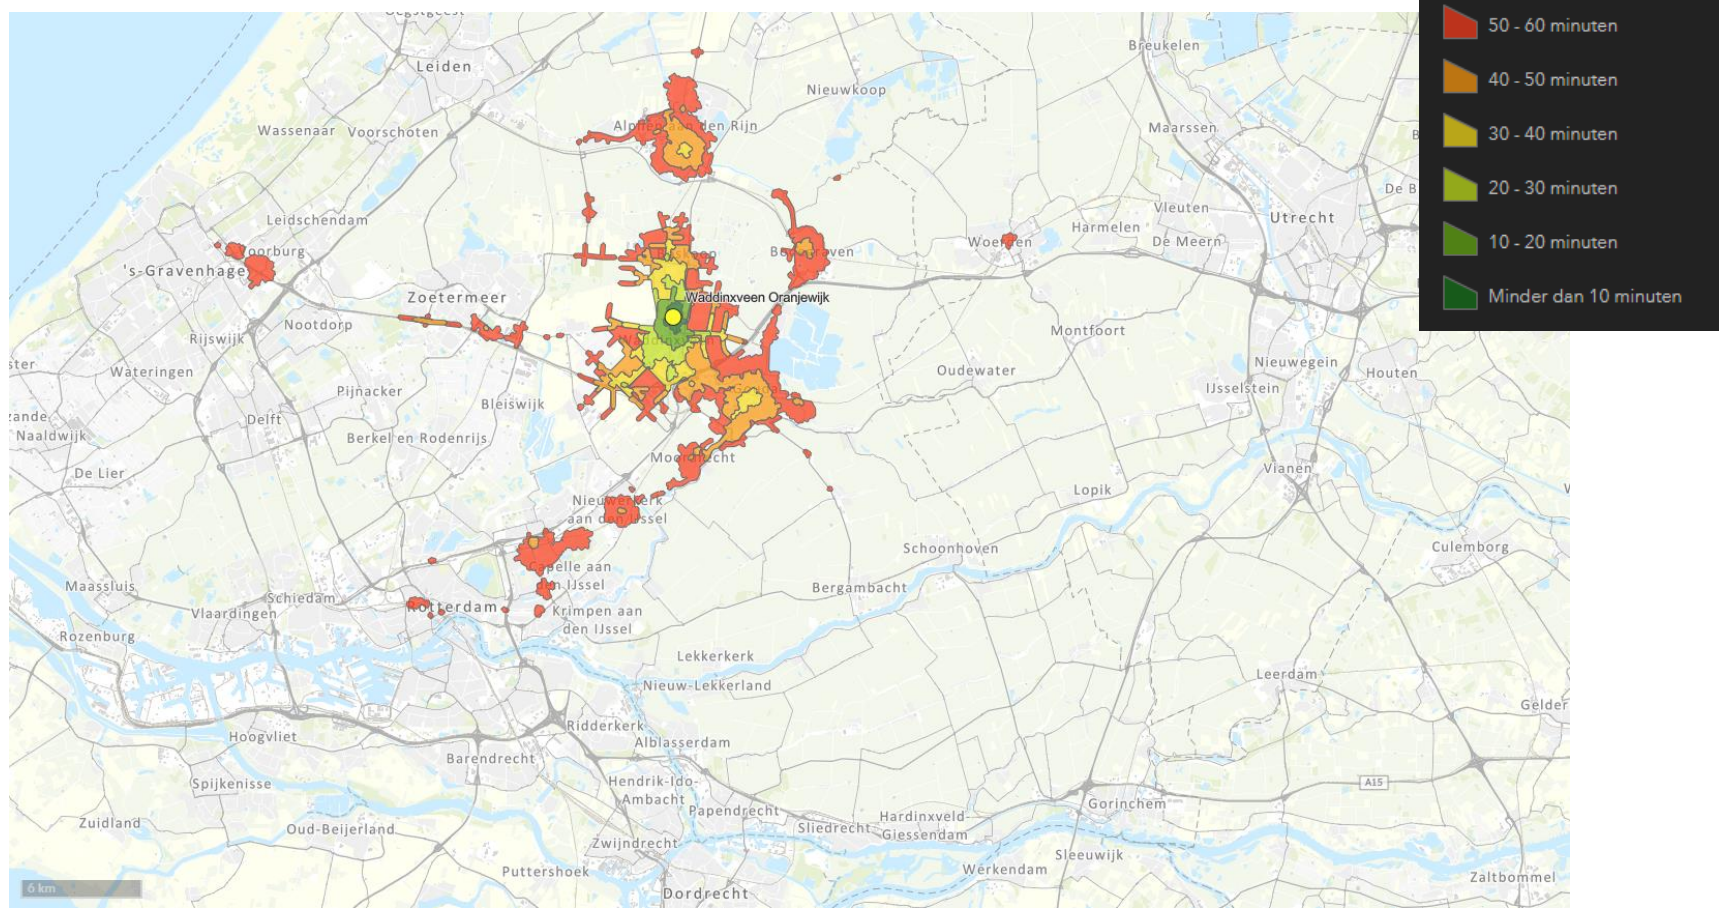

OV+lopen reistijd 21 april 2021 8:05

OV+lopen reistijd 21 april 2021 8:05

OV+lopen reistijd 21 april 2021 8:05

OV+lopen reistijd 21 april 2021 8:05

OV+lopen reistijd 21 april 2021 8:05

OV+lopen reistijd 21 april 2021 8:05

OV+lopen reistijd 21 april 2021 8:05

OV+lopen reistijd 21 april 2021 8:05

OV+lopen reistijd 21 april 2021 8:05

OV+lopen reistijd 21 april 2021 8:05

OV-reistijd
08:30

OV-reistijd
08:30
fiets als voor/natransport

OV+fiets reistijd 21 april 2021 8:30

OV+fiets reistijd 21 april 2021 8:30

OV+fiets reistijd 21 april 2021 8:30

OV+fiets reistijd 21 april 2021 8:30

OV+fiets reistijd 21 april 2021 8:30

OV+fiets reistijd 21 april 2021 8:30