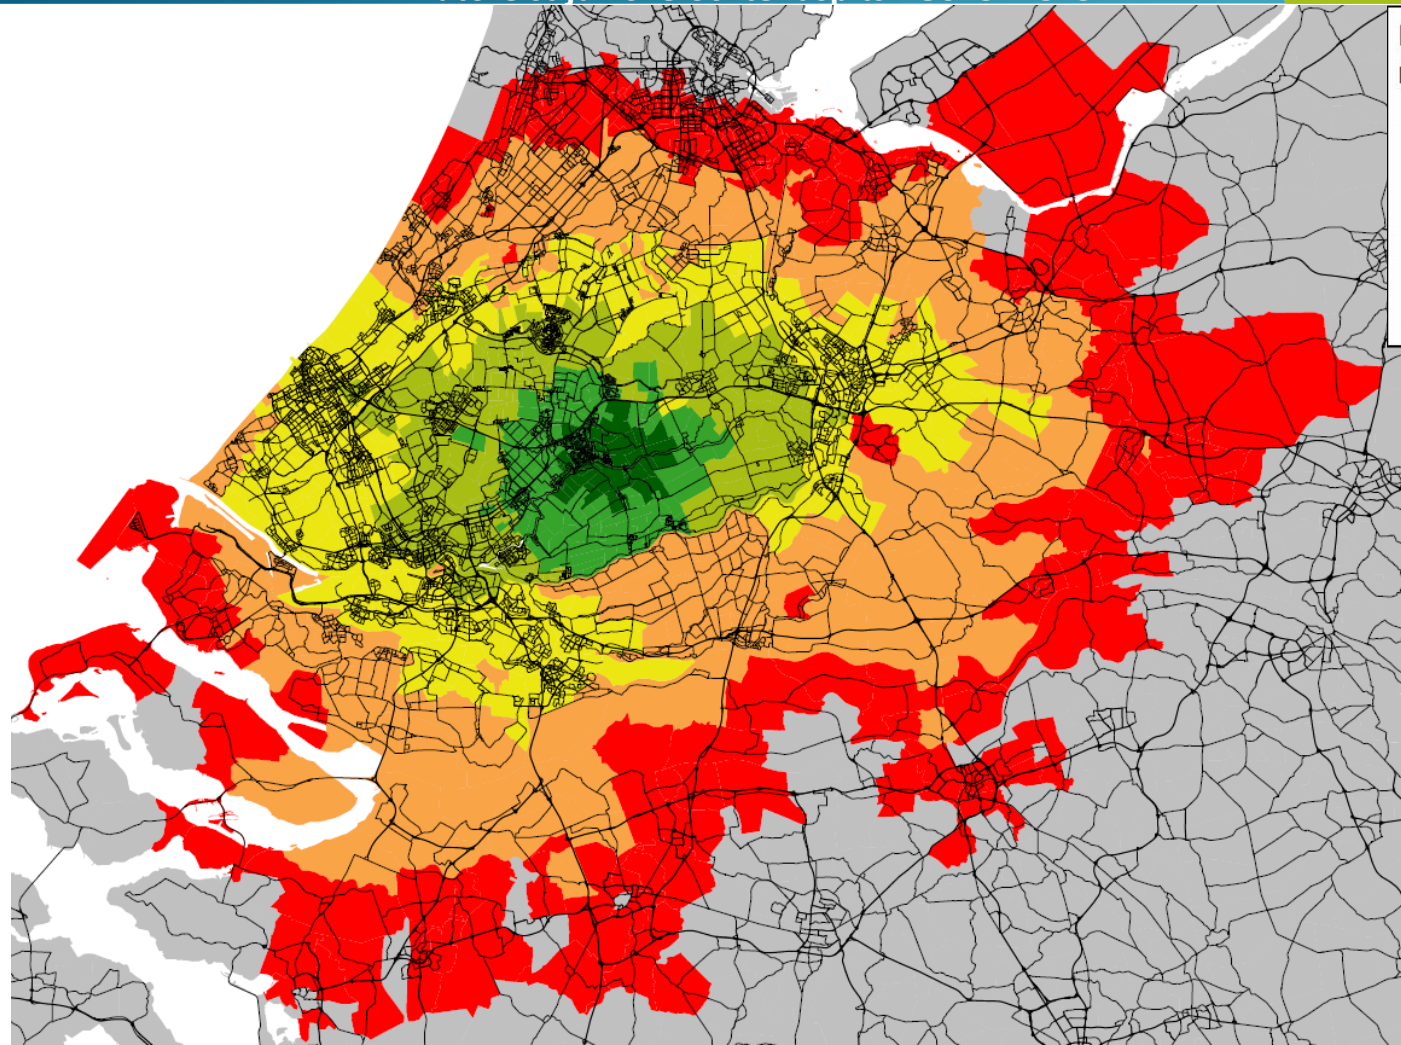

Autoreistijd 2018 ochtendspits - Goverwelle

Legend

Reistijden
reistijden

- vertrekzone
- tot 10 minuten
- 10-20 minuten
- 20-30 minuten
- 30-40 minuten
- 40-50 minuten
- 50-60 minuten
- > 60 minuten