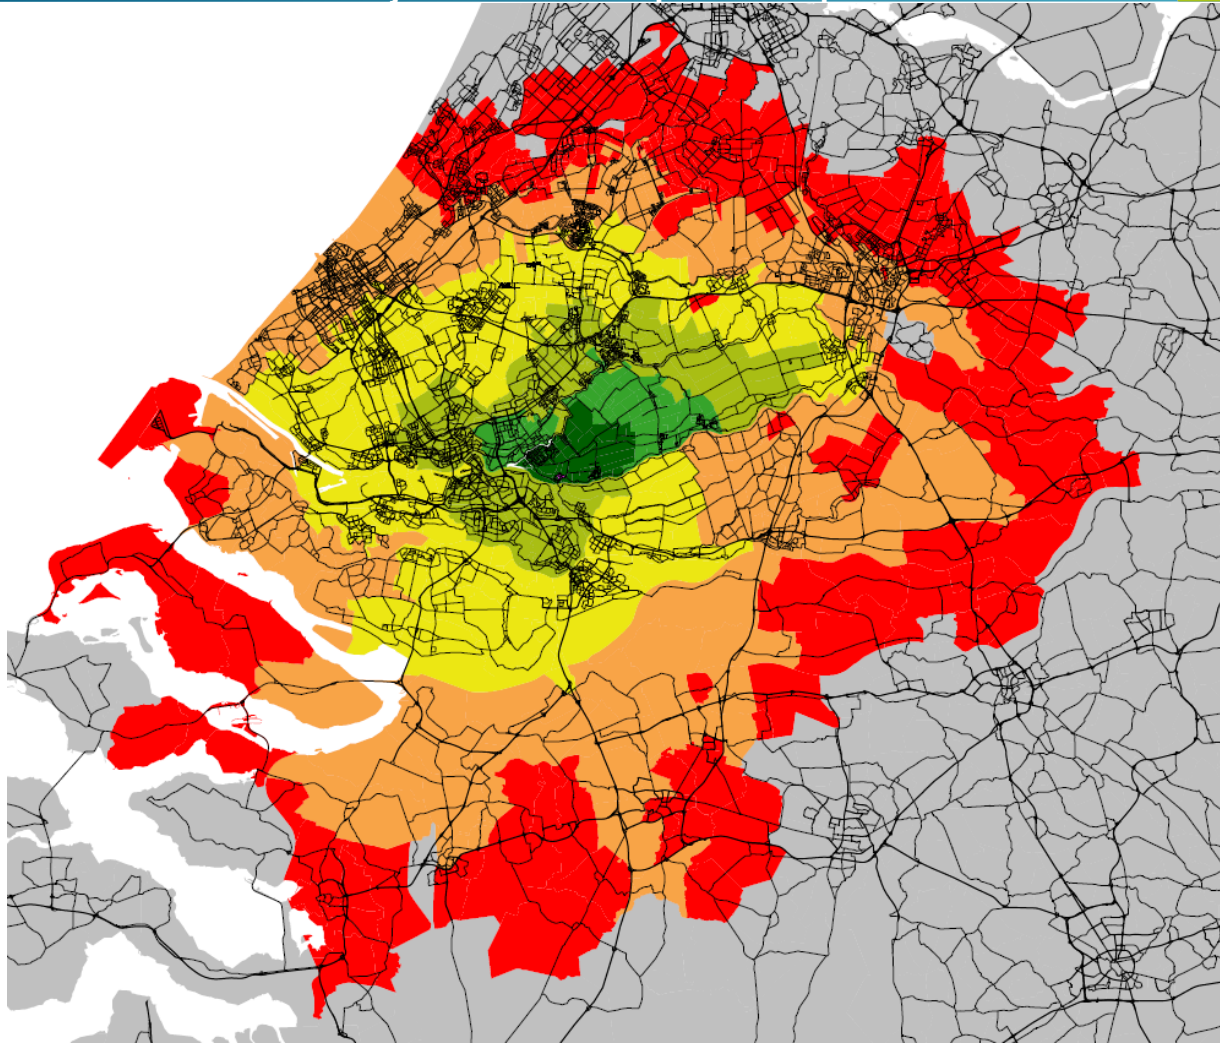

Legend

Reistijden

reistijden

- vertrekzone
- tot 10 minuten
- 10-20 minuten
- 20-30 minuten
- 30-40 minuten
- 40-50 minuten
- 50-60 minuten
- > 60 minuten