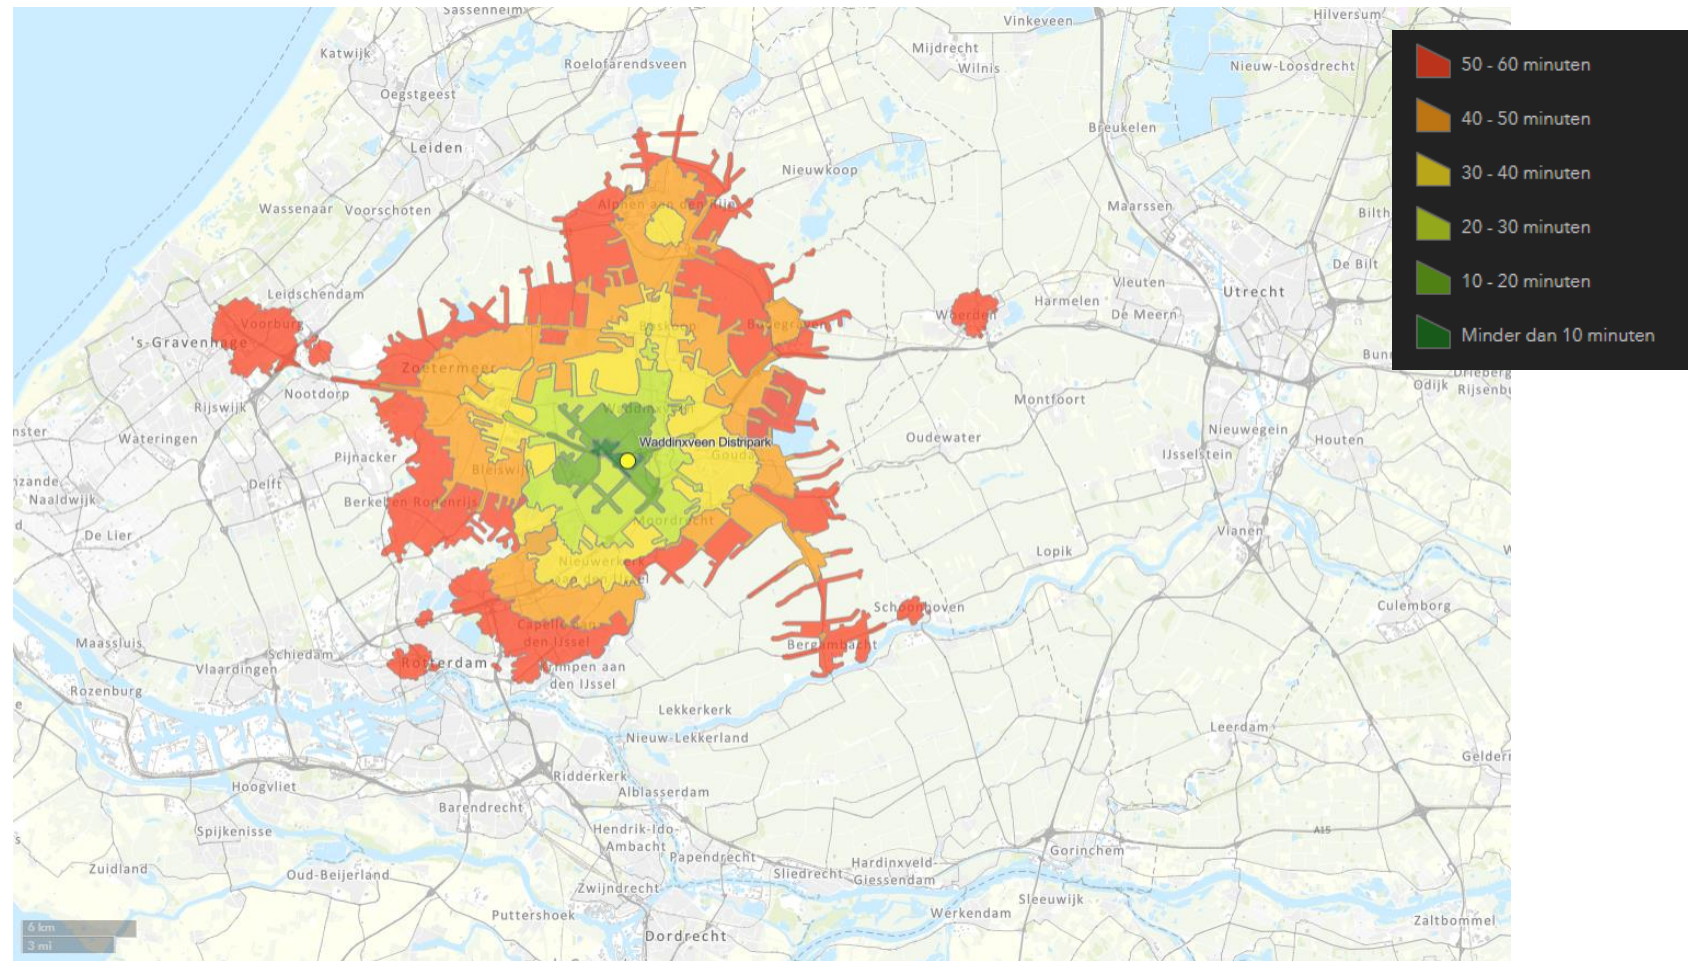

OV+fiets reistijd 21 april 2021 8:30

OV+fiets reistijd 21 april 2021 8:30

OV+fiets reistijd 21 april 2021 8:30

OV+fiets reistijd 21 april 2021 8:30

OV+fiets reistijd 21 april 2021 8:30

OV+fiets reistijd 21 april 2021 8:30