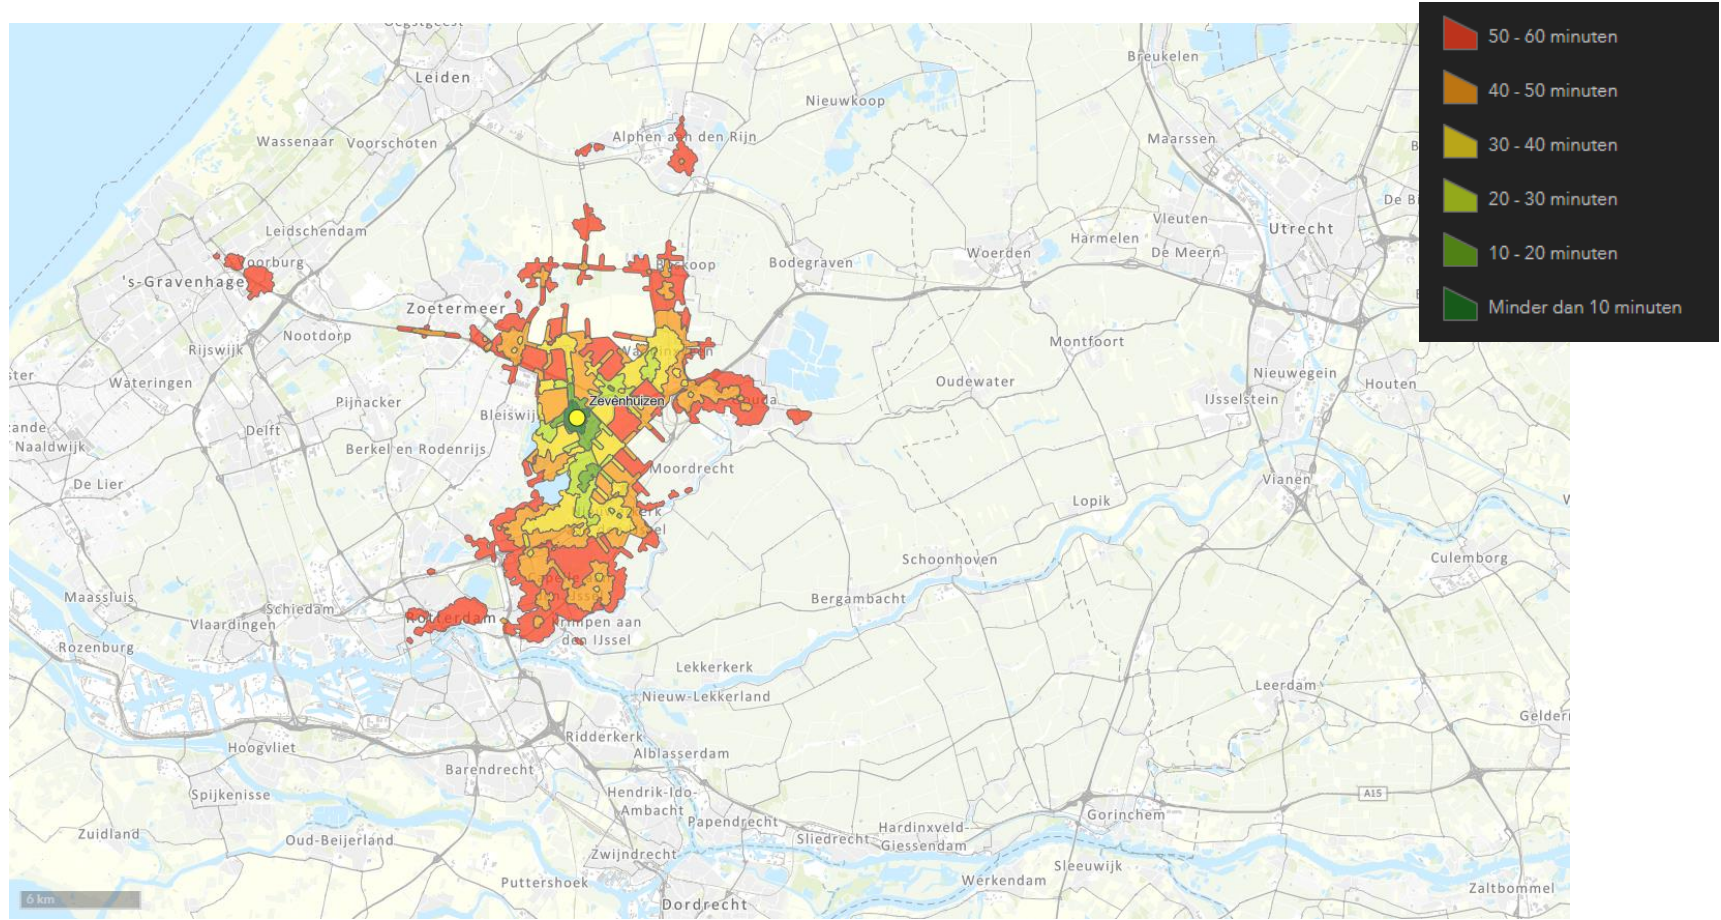

OV+lopen reistijd 21 april 2021 8:05

OV+lopen reistijd 21 april 2021 8:05

OV+lopen reistijd 21 april 2021 8:05

OV+lopen reistijd 21 april 2021 8:05

OV+lopen reistijd 21 april 2021 8:05

OV+lopen reistijd 21 april 2021 8:05

OV+lopen reistijd 21 april 2021 8:05

OV+lopen reistijd 21 april 2021 8:05

OV+lopen reistijd 21 april 2021 8:05

OV+lopen reistijd 21 april 2021 8:05

OV-reistijd
08:30

OV-reistijd
08:30
fiets als voor/natransport