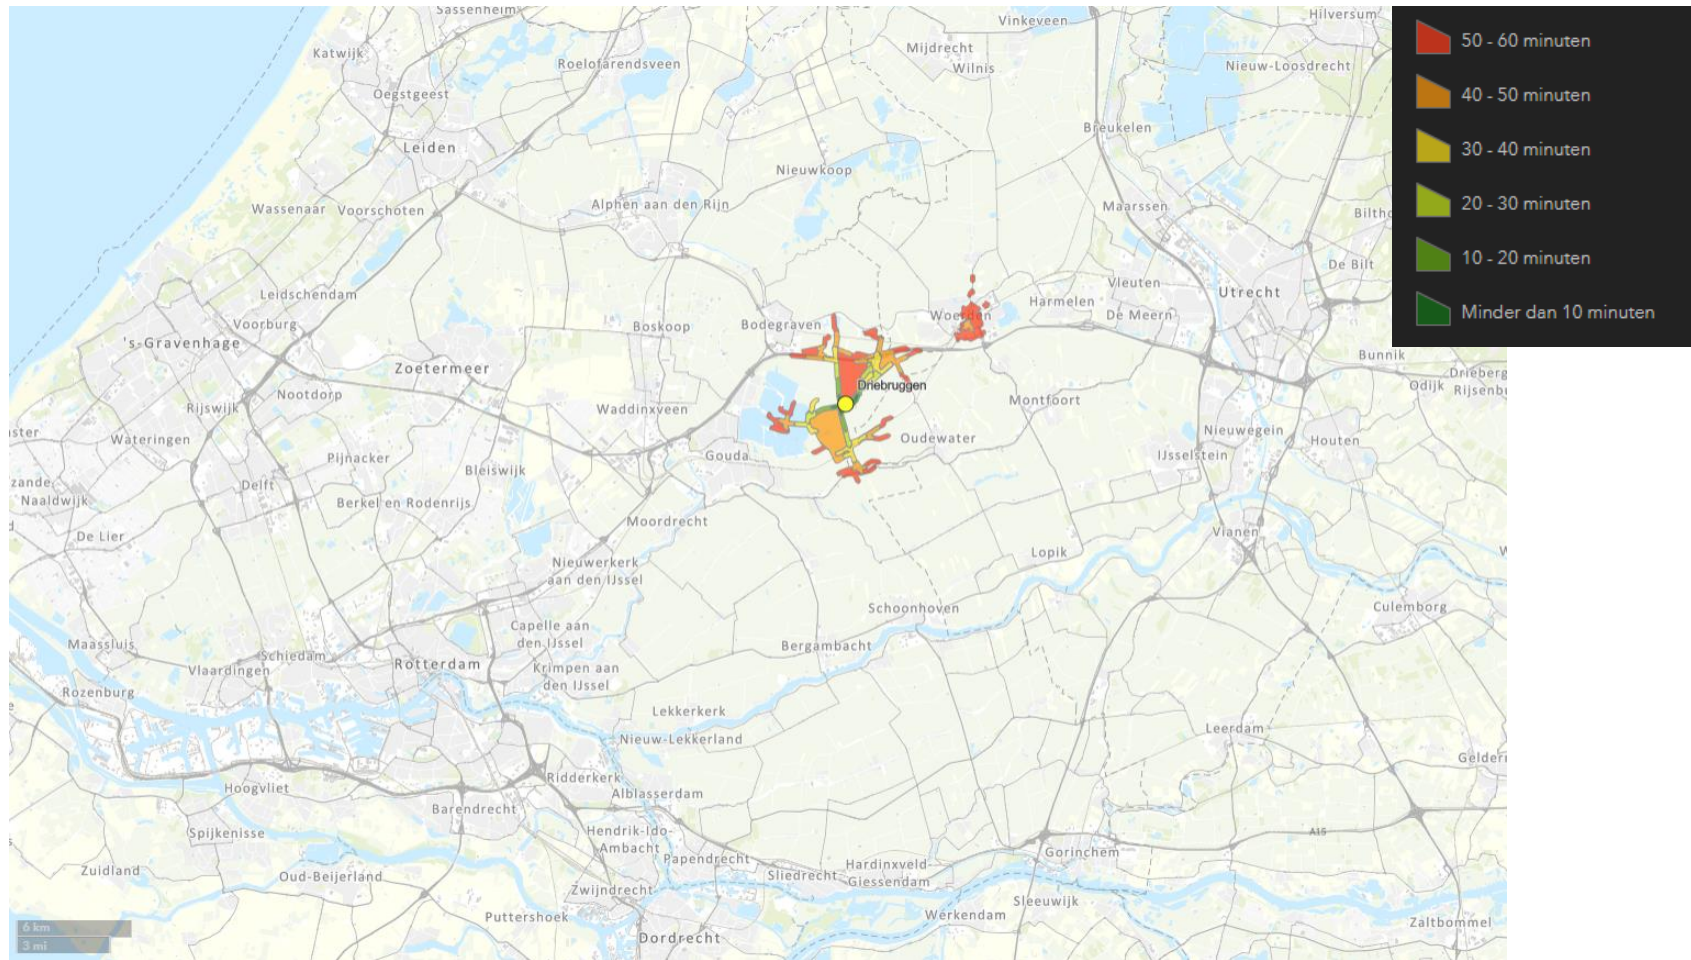

Autoreistijd 2018 ochtendspits – Zevenhuizen Doelwijk

Legend

Reistijden

reistijden

- vertrekzone
- tot 10 minuten
- 10-20 minuten
- 20-30 minuten
- 30-40 minuten
- 40-50 minuten
- 50-60 minuten
- > 60 minuten

Legend

Reistijden

reistijden

- vertrekzone
- tot 10 minuten
- 10-20 minuten
- 20-30 minuten
- 30-40 minuten
- 40-50 minuten
- 50-60 minuten
- > 60 minuten

OV-reistijd
08:05

OV+lopen reistijd 21 april 2021 8:05

OV+lopen reistijd 21 april 2021 8:05

OV+lopen reistijd 21 april 2021 8:05

OV+lopen reistijd 21 april 2021 8:05

OV+lopen reistijd 21 april 2021 8:05

OV+lopen reistijd 21 april 2021 8:05

OV+lopen reistijd 21 april 2021 8:05