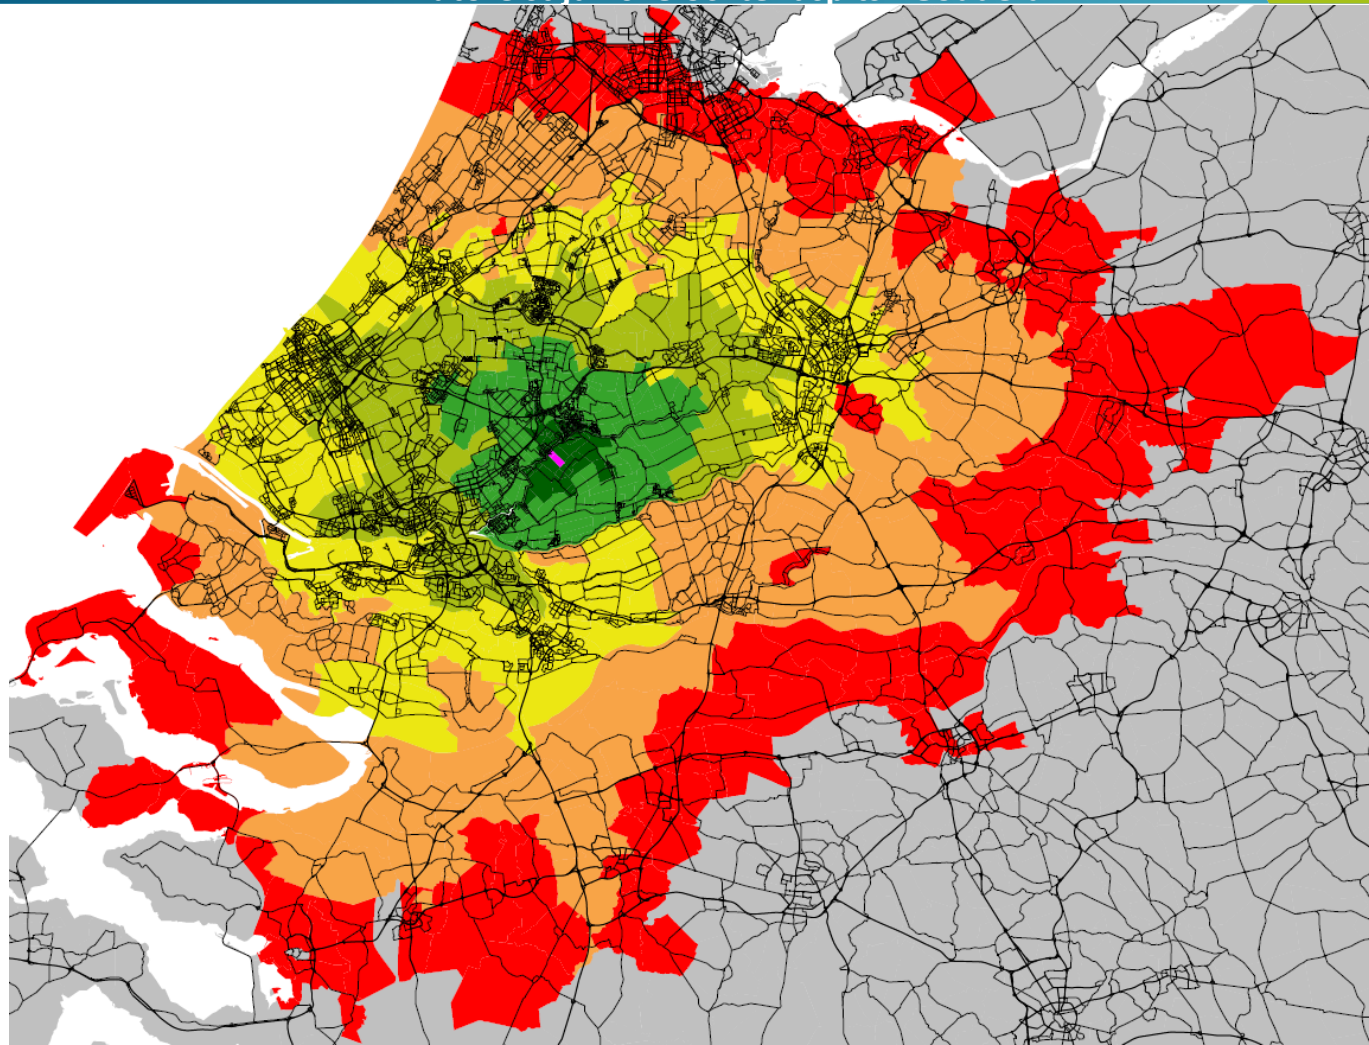

Autoreistijd 2018 ochtendspits - Gouderak

Legend

Reistijden
reistijden

- vertrekzone
- tot 10 minuten
- 10-20 minuten
- 20-30 minuten
- 30-40 minuten
- 40-50 minuten
- 50-60 minuten
- > 60 minuten