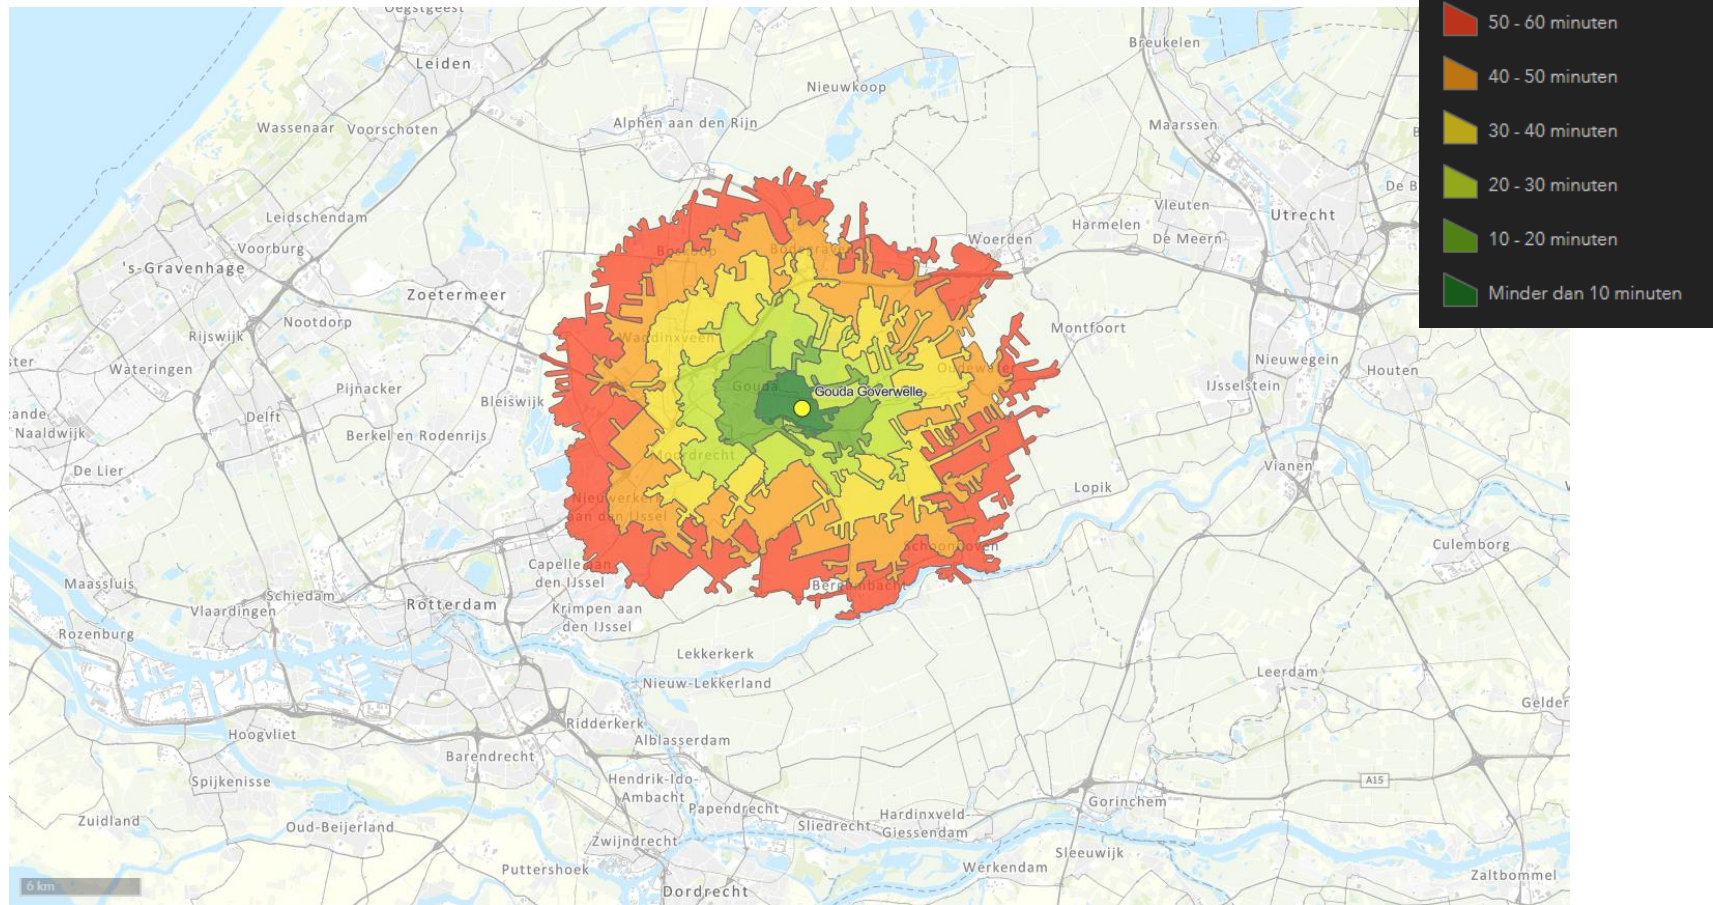

Fiets reistijd