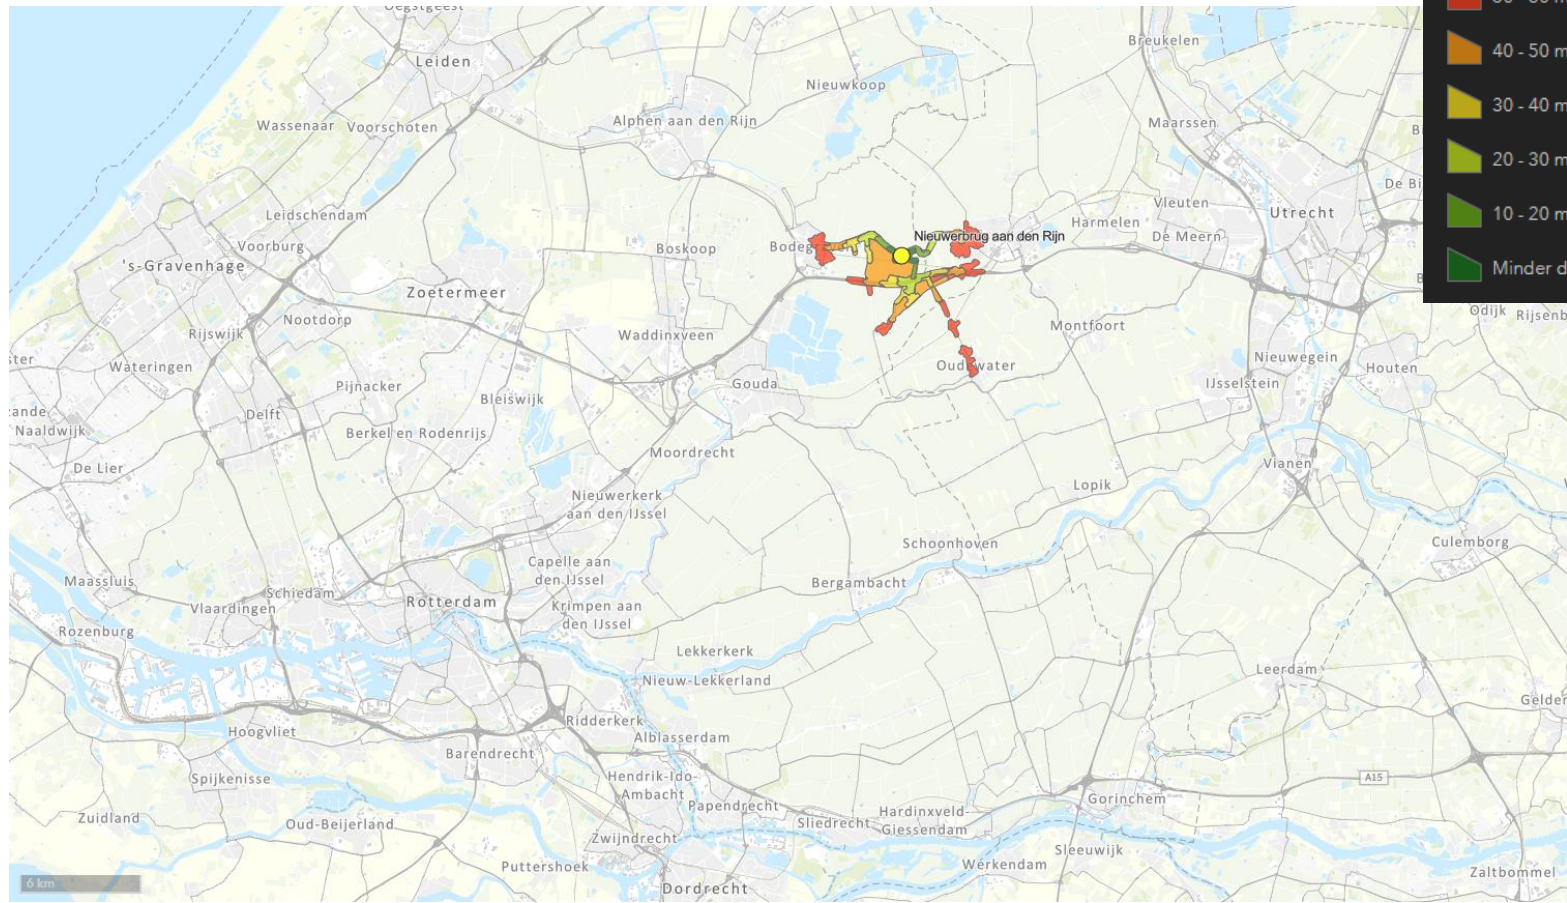

OV+lopen reistijd 21 april 2021 8:05

OV+lopen reistijd 21 april 2021 8:05

OV+lopen reistijd 21 april 2021 8:05

OV+lopen reistijd 21 april 2021 8:05

OV+lopen reistijd 21 april 2021 8:05

OV+lopen reistijd 21 april 2021 8:05

OV+lopen reistijd 21 april 2021 8:05

OV+lopen reistijd 21 april 2021 8:05

OV+lopen reistijd 21 april 2021 8:05

OV+lopen reistijd 21 april 2021 8:05

OV-reistijd
08:30

OV-reistijd
08:30
fiets als voor/natransport