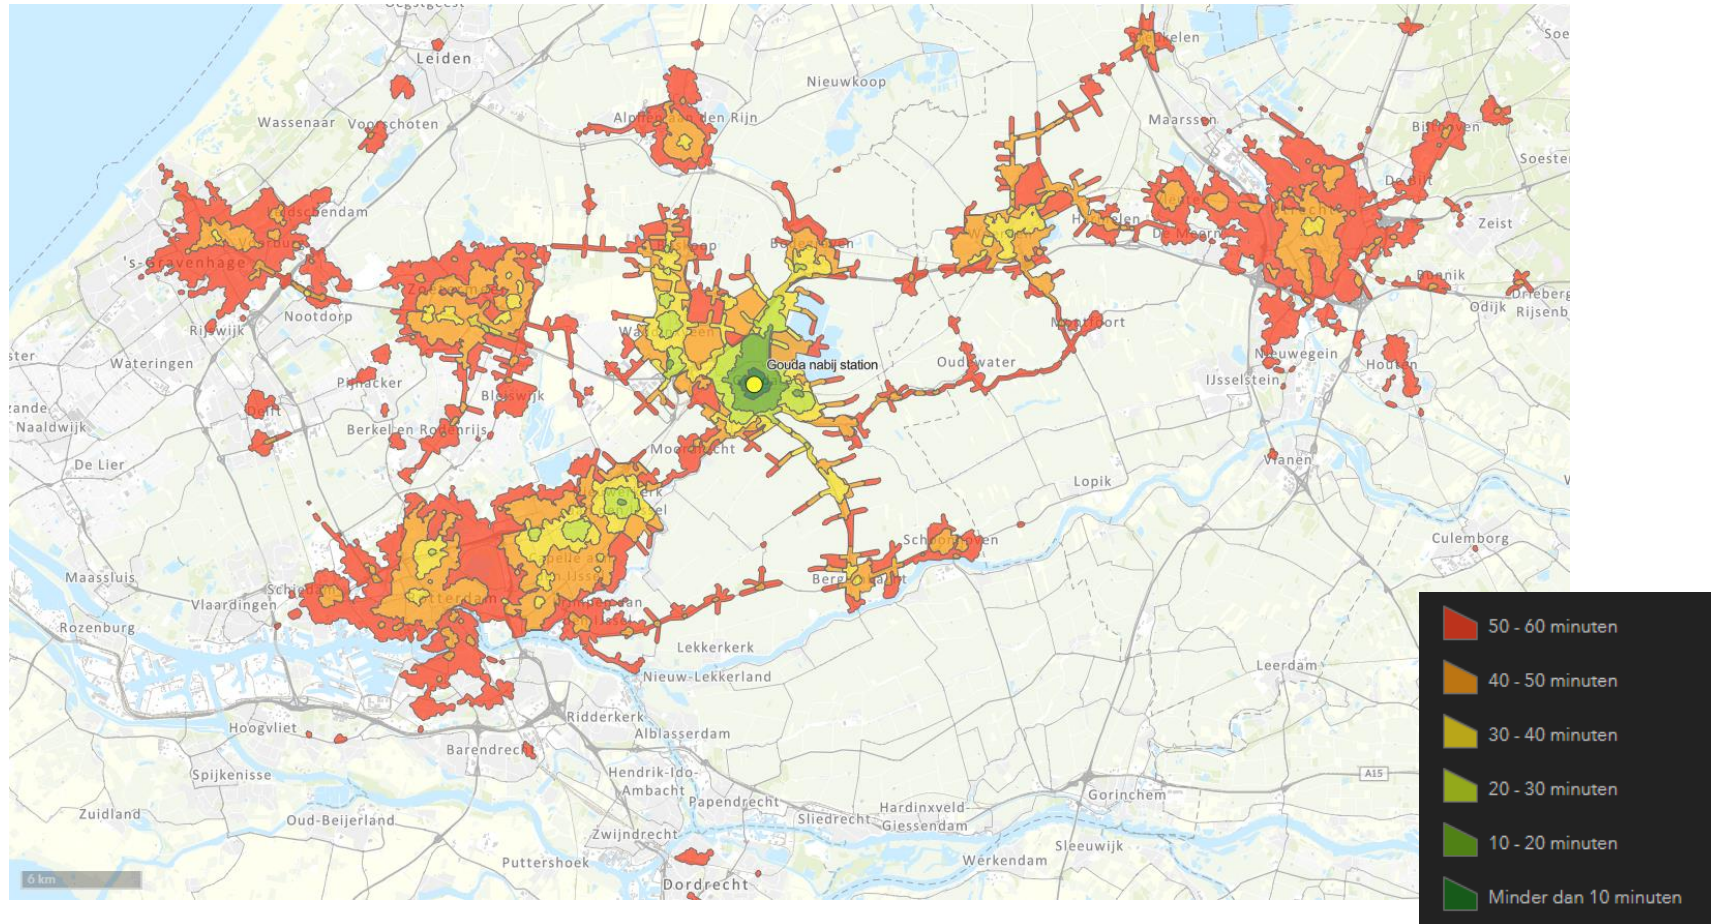

OV+lopen reistijd 21 april 2021 8:05

OV+lopen reistijd 21 april 2021 8:05

OV+lopen reistijd 21 april 2021 8:05

OV+lopen reistijd 21 april 2021 8:05

OV+lopen reistijd 21 april 2021 8:05

OV+lopen reistijd 21 april 2021 8:05

OV+lopen reistijd 21 april 2021 8:05

OV+lopen reistijd 21 april 2021 8:05

OV+lopen reistijd 21 april 2021 8:05

OV+lopen reistijd 21 april 2021 8:05

OV-reistijd
08:30

OV-reistijd
08:30
fiets als voor/natransport

OV+fiets reistijd 21 april 2021 8:30

OV+fiets reistijd 21 april 2021 8:30

OV+fiets reistijd 21 april 2021 8:30

OV+fiets reistijd 21 april 2021 8:30

OV+fiets reistijd 21 april 2021 8:30

OV+fiets reistijd 21 april 2021 8:30