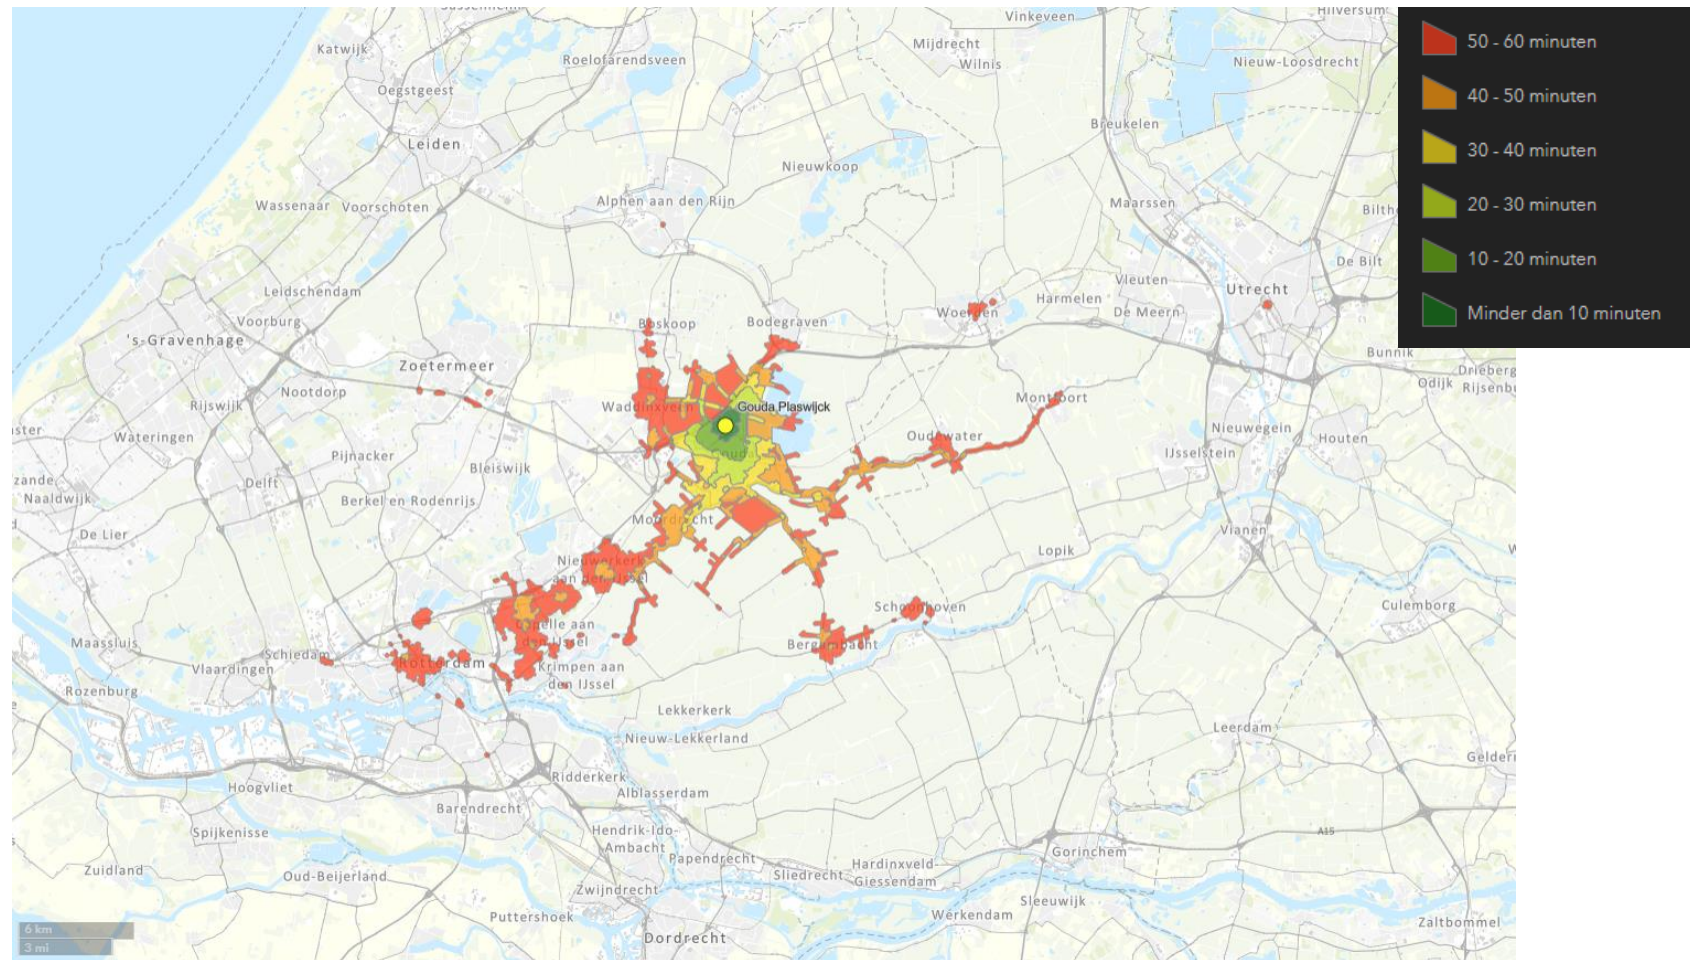

Legend

Reistijden

reistijden

- vertrekzone
- tot 10 minuten
- 10-20 minuten
- 20-30 minuten
- 30-40 minuten
- 40-50 minuten
- 50-60 minuten
- > 60 minuten

OV-reistijd
08:05

OV+lopen reistijd 21 april 2021 8:05

OV+lopen reistijd 21 april 2021 8:05

OV+lopen reistijd 21 april 2021 8:05

OV+lopen reistijd 21 april 2021 8:05

OV+lopen reistijd 21 april 2021 8:05

OV+lopen reistijd 21 april 2021 8:05

OV+lopen reistijd 21 april 2021 8:05