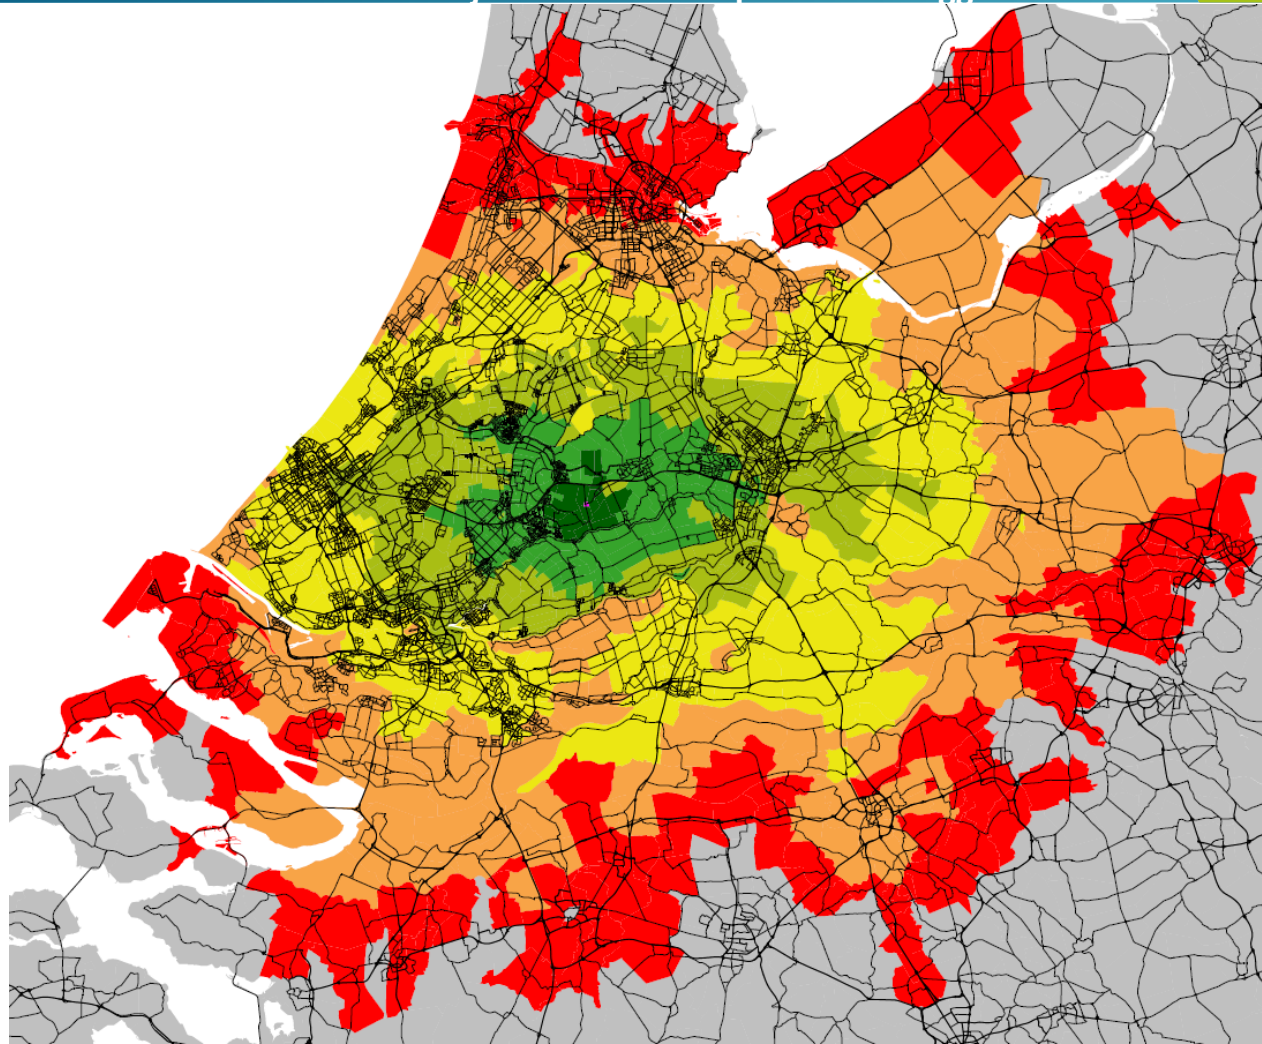

Bereikbaarheidsanalyse – per modaliteit

Midden-Holland

Autoreistijd

Autoreistijd 2018 ochtendspits - Bergambacht

Legend

Reistijden
reistijden

- vertrekzone
- tot 10 minuten
- 10-20 minuten
- 20-30 minuten
- 30-40 minuten
- 40-50 minuten
- 50-60 minuten
- > 60 minuten

Autoreistijd 2018 ochtendspits - Berkenwoude

Legend

Reistijden

reistijden

- vertrekzone
- tot 10 minuten
- 10-20 minuten
- 20-30 minuten
- 30-40 minuten
- 40-50 minuten
- 50-60 minuten
- > 60 minuten

Autoreistijd 2018 ochtendspits - Bodegraven

Legend

Reistijden

reistijden

- vertrekzone
- tot 10 minuten
- 10-20 minuten
- 20-30 minuten
- 30-40 minuten
- 40-50 minuten
- 50-60 minuten
- > 60 minuten

Autoreistijd 2018 ochtendspits - Driebruggen

Legend

Autoreistijd 2018 ochtendspits - Goverwelle

Legend

Reistijden
reistijden

- vertrekzone
- tot 10 minuten
- 10-20 minuten
- 20-30 minuten
- 30-40 minuten
- 40-50 minuten
- 50-60 minuten
- > 60 minuten

Autoreistijd 2018 ochtendspits - Gouda