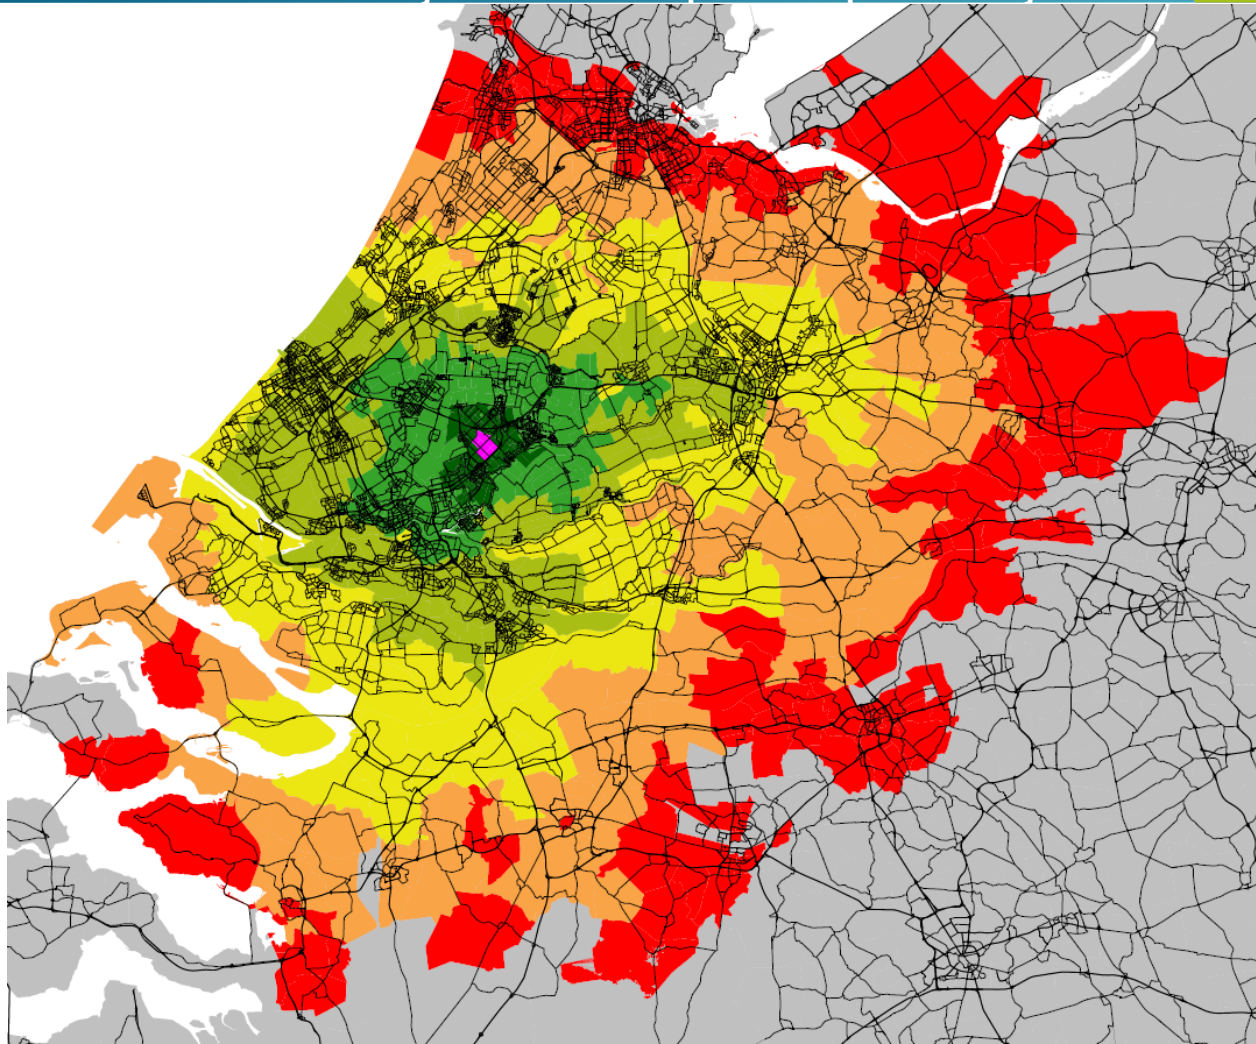

Legend

Reistijden

reistijden

- vertrekzone
- tot 10 minuten
- 10-20 minuten
- 20-30 minuten
- 30-40 minuten
- 40-50 minuten
- 50-60 minuten
- > 60 minuten